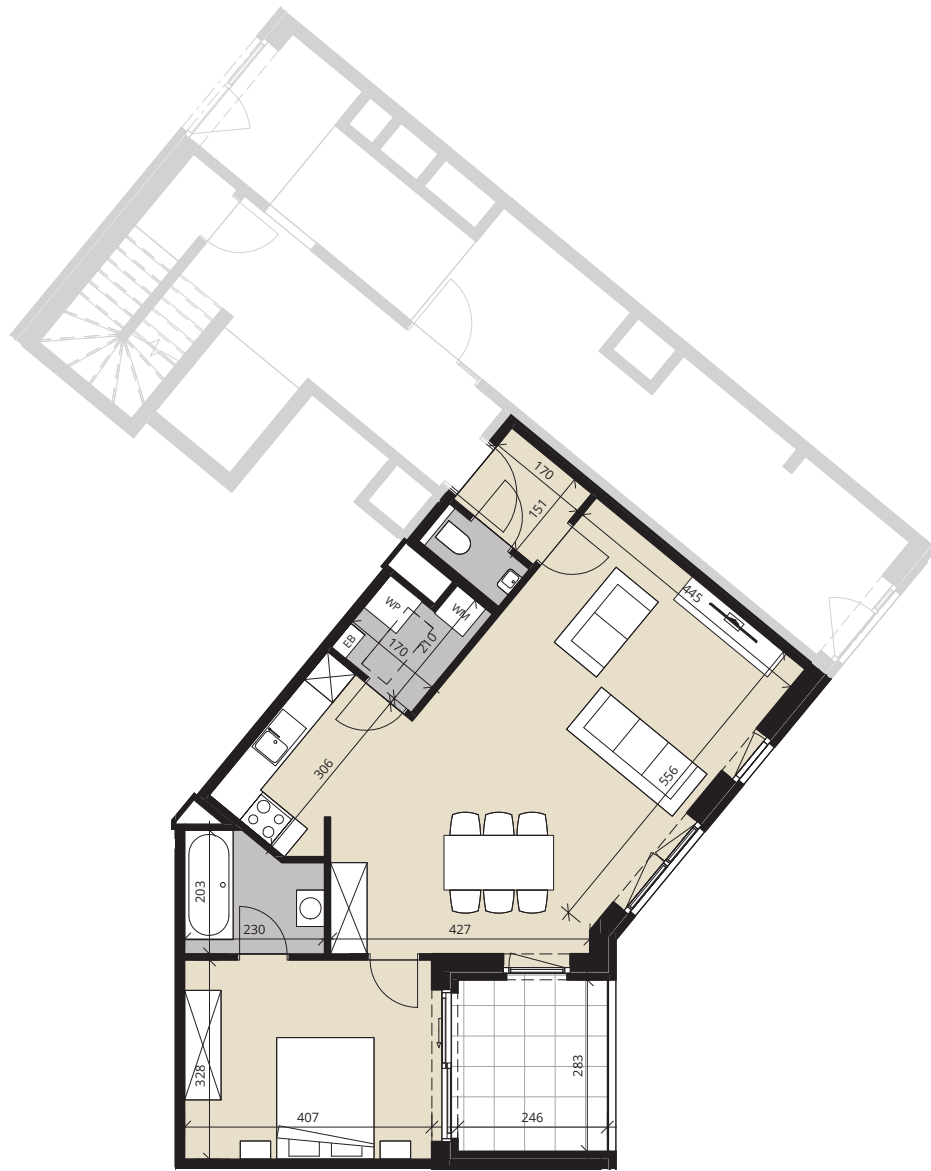

Appartement B 0.1

Gelijkvloers

Gebouw B

0
Oriëntatie

1
Slaapkamer

7 m²
Terras

75 m²
Oppervlakte