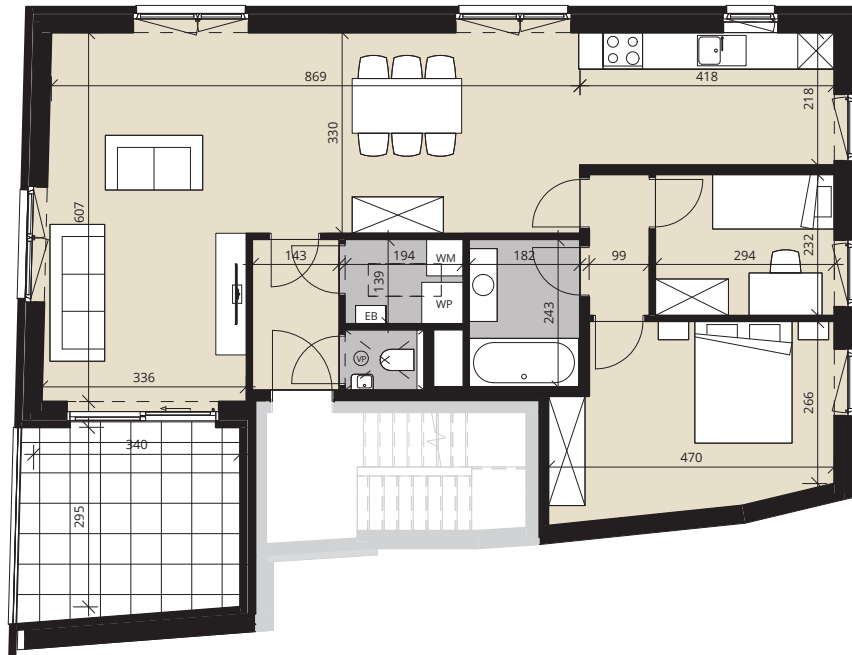

Appartement C 1.1

Eerste verdieping

Gebouw C

W
Oriëntatie

2
Slaapkamers

14 m²
Terras

102 m²
Oppervlakte