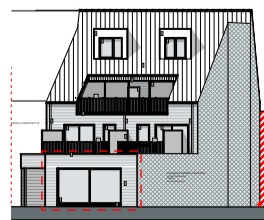

Opdrachtgever:  
KBX  
Architect:  
alfa architectuur

voorgevel

achtergevel

situatie

Appartement: 01  
Niveau: 0

Laatst gewijzigd:  
2022-10-24