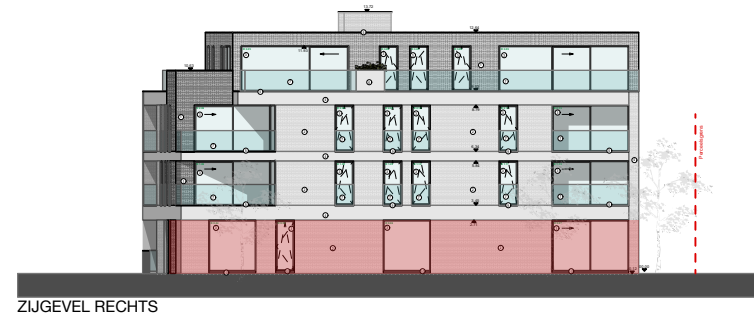

VOORGEVEL

ZIJGEVEL RECHTS

ACHTERGEVEL

ZIJGEVEL LINKS

Comerciële ruimte - gelijkvloers

| Bruto opp. app: ca. 252,39 m² |

Dit verkoopplan is louter indicatief. Alle afmetingen zijn informatief. Constructieve wijzigingen van de plannen onder voorbehoud van stabiliteits- en techniekenstudie. Het voorgestelde meubilair en inrichting is louter illustratief en niet bindend. Met betrekking tot de architectuur wordt verwezen naar de uitvoeringsplannen van de architect.