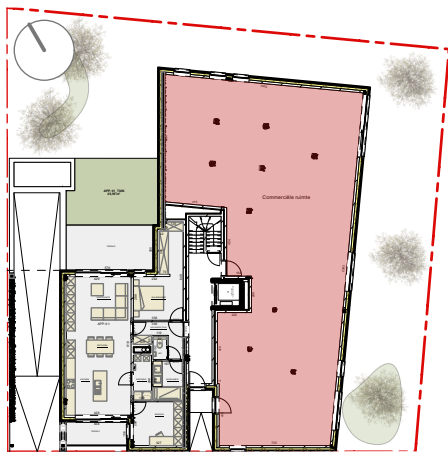

VOORGEVEL

ZIJGEVEL RECHTS

ACHTERGEVEL

ZIJGEVEL LINKS

Comerciële ruimte - gelijkvloers

| Bruto opp. app: ca. 252,39 m² |

Dit verkoopplan is louter indicatief. Alle afmetingen zijn informatief. Constructieve wijzigingen van de plannen onder voorbehoud van stabiliteits- en techniekenstudie. Het voorgestelde meubilair en inrichting is louter illustratief en niet bindend. Met betrekking tot de architectuur wordt verwezen naar de uitvoeringsplannen van de architect.