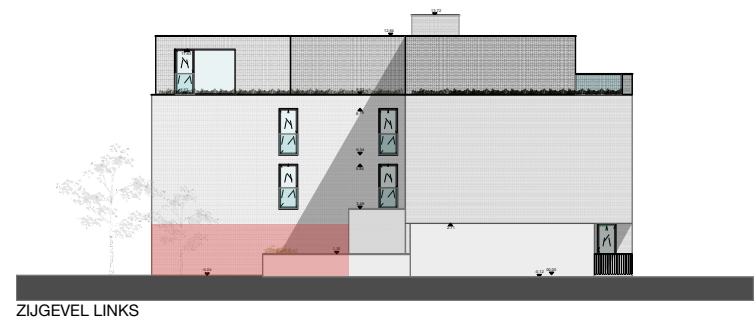

VOORGEVEL

ZIJGEVEL RECHTS

ACHTERGEVEL

ZIJGEVEL LINKS

Comerciële ruimte - gelijkvloers

| Bruto opp. app: ca. 252,39 m² |

Dit verkoopplan is louter indicatief. Alle afmetingen zijn informatief. Constructieve wijzigingen van de plannen onder voorbehoud van stabiliteits- en techniekenstudie. Het voorgestelde meubilair en inrichting is louter illustratief en niet bindend. Met betrekking tot de architectuur wordt verwezen naar de uitvoeringsplannen van de architect.