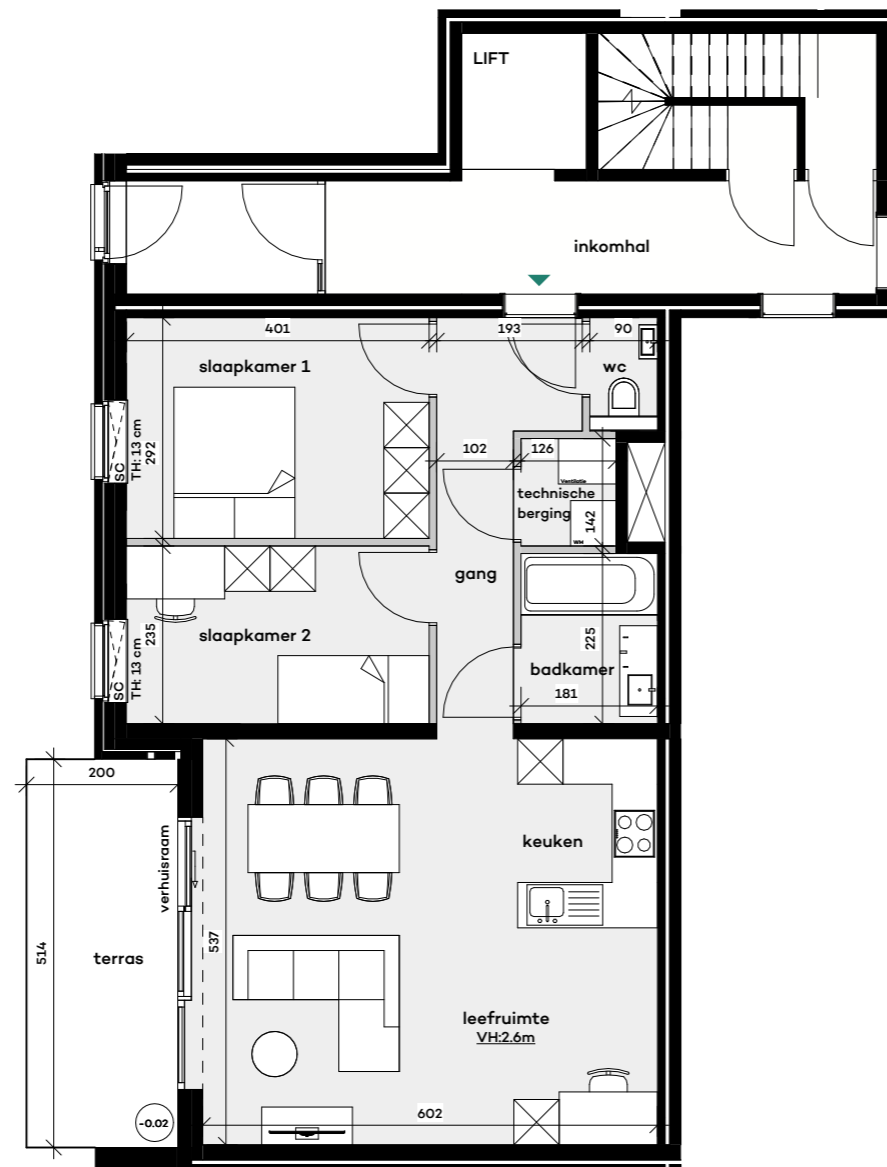

Heizijde

APPARTEMENTEN

HEI.app.III.00.f

basisplan

Noordgevel

Oostgevel

Zuidgevel

Westgevel

Meubiler illustratief - maten richtgevend
Keuken en technische berging: maatvoering en inrichting indicatief

SC = screens
TH = tablethoogte

TRIAS
ARCHITECTEN

09/05/2022

inlichtingen & verkoop
03 260 95 60