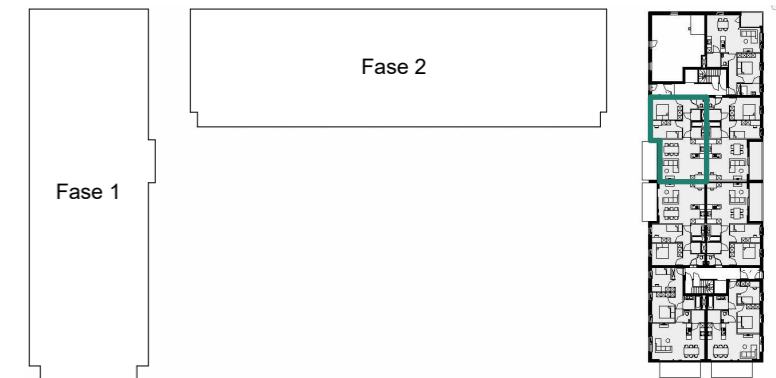

Heizijde

APPARTEMENTEN

HEI.app.III.00.f

basisplan

Noordgevel

Oostgevel

Zuidgevel

Westgevel

Meubiler illustratief - maten richtgevend
Keuken en technische berging: maatvoering en inrichting indicatief

SC = screens
TH = tablethoogte

TRIAS
ARCHITECTEN

09/05/2022

inlichtingen & verkoop
03 260 95 60