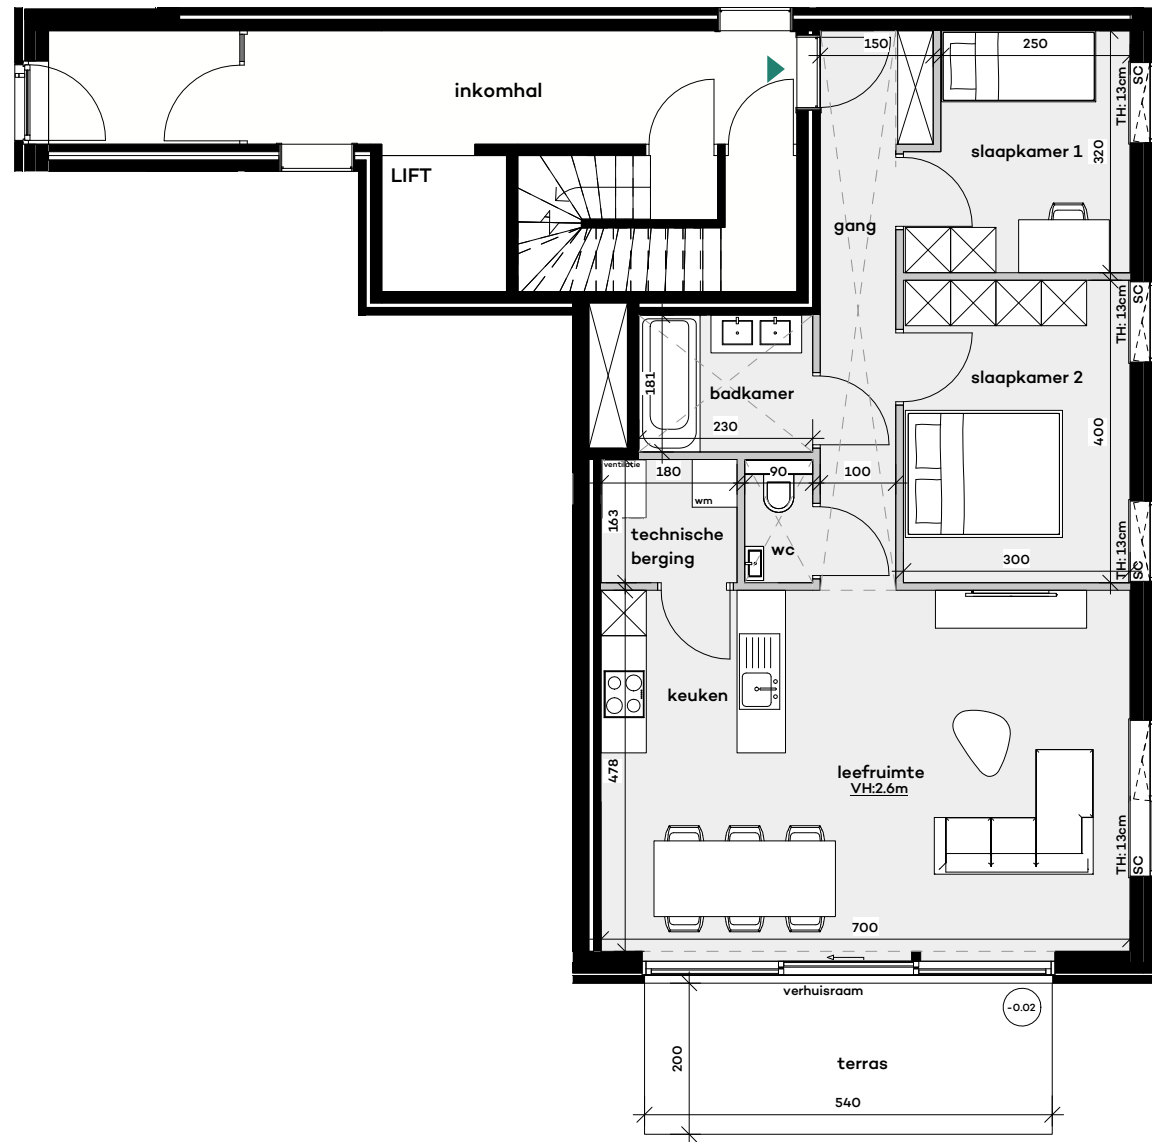

Heizijde

APPARTEMENTEN

HEI.app.1.00.b

basisplan

Meubilair illustratief - maten richtgevend
Keuken en technische berging: maatvoering en inrichting indicatief

sc = screen
vrije hoogte verlaagde plafonds : minimaal 2.4m