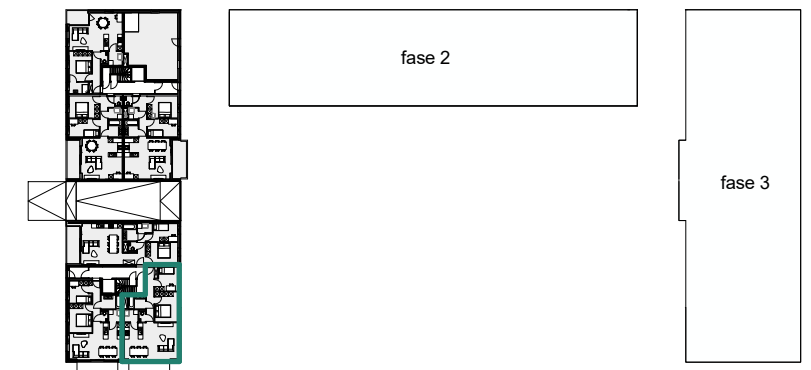

Heizijde

APPARTEMENTEN

HEI.app.1.00.b

basisplan

Meubilair illustratief - maten richtgevend
Keuken en technische berging: maatvoering en inrichting indicatief

sc = screen
vrije hoogte verlaagde plafonds : minimaal 2.4m