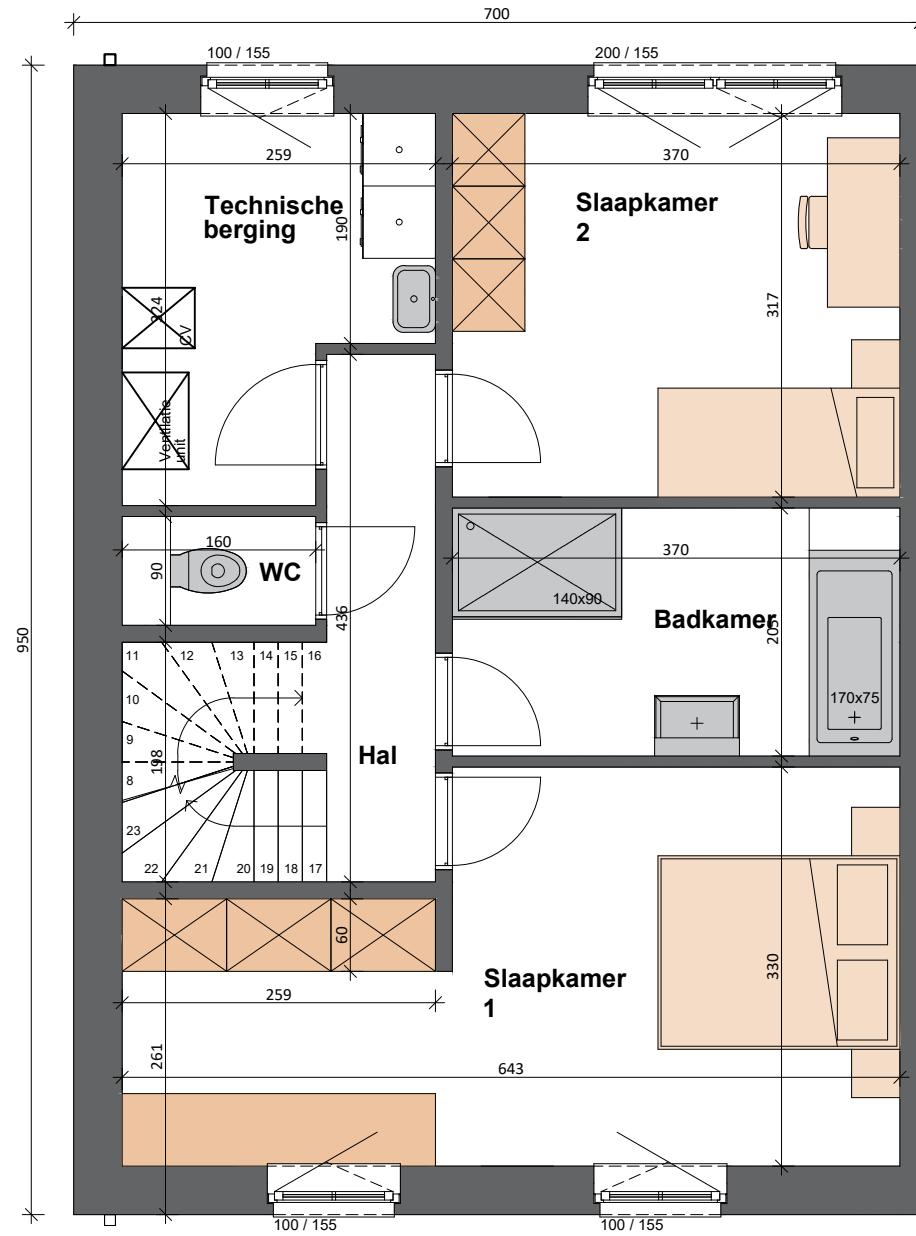

LOT 10

Gelijkvloers

BOpp: +- 67m²

1e verdieping

BOpp: +- 67m²

2e verdieping

BOpp: +-49m²