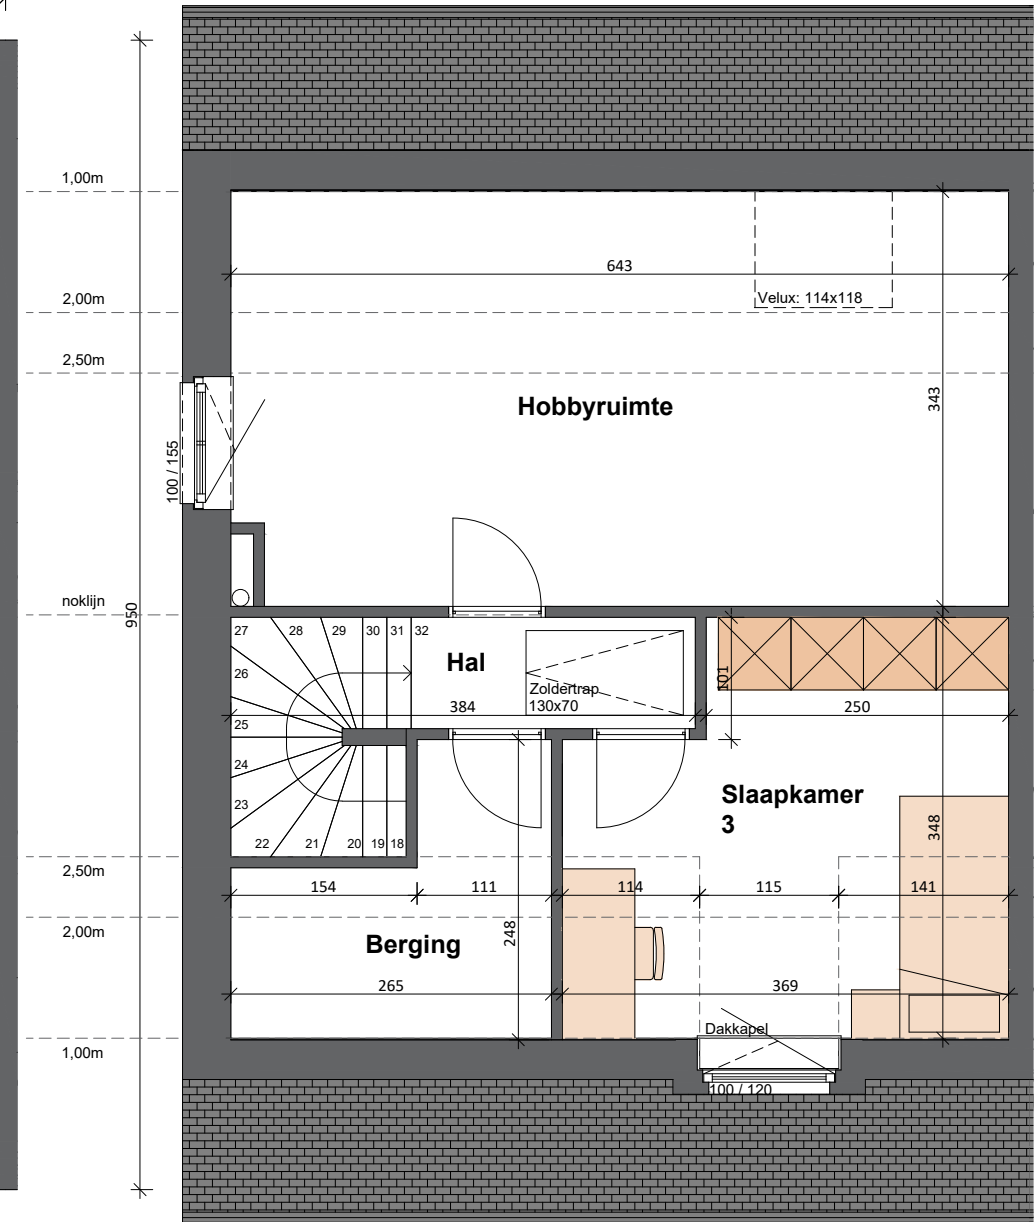

LOT 10

Gelijkvloers

BOpp: +- 67m²

1e verdieping

BOpp: +- 67m²

2e verdieping

BOpp: +-49m²