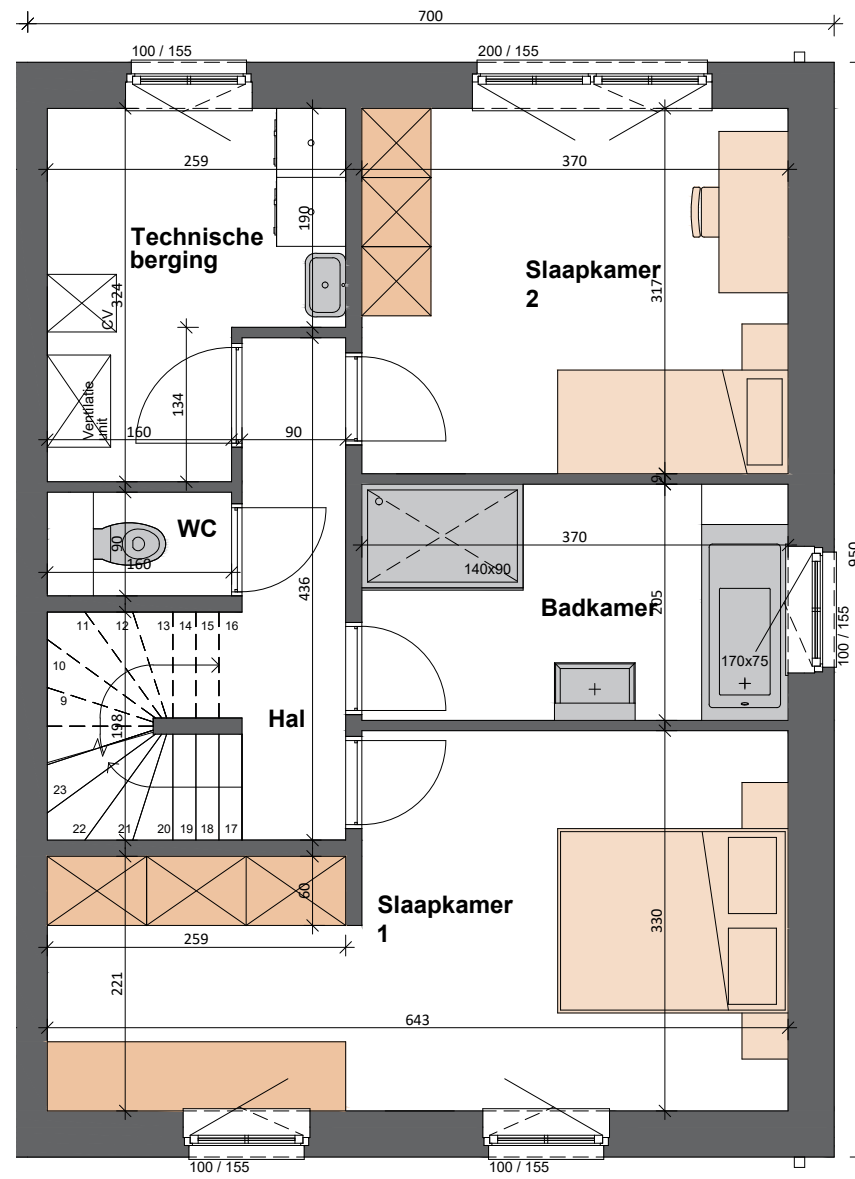

LOT 1

Gelijkvloers

BOpp: +- 67m²

1e verdieping

BOpp: +- 67m²

2e verdieping

BOpp: +- 49m²