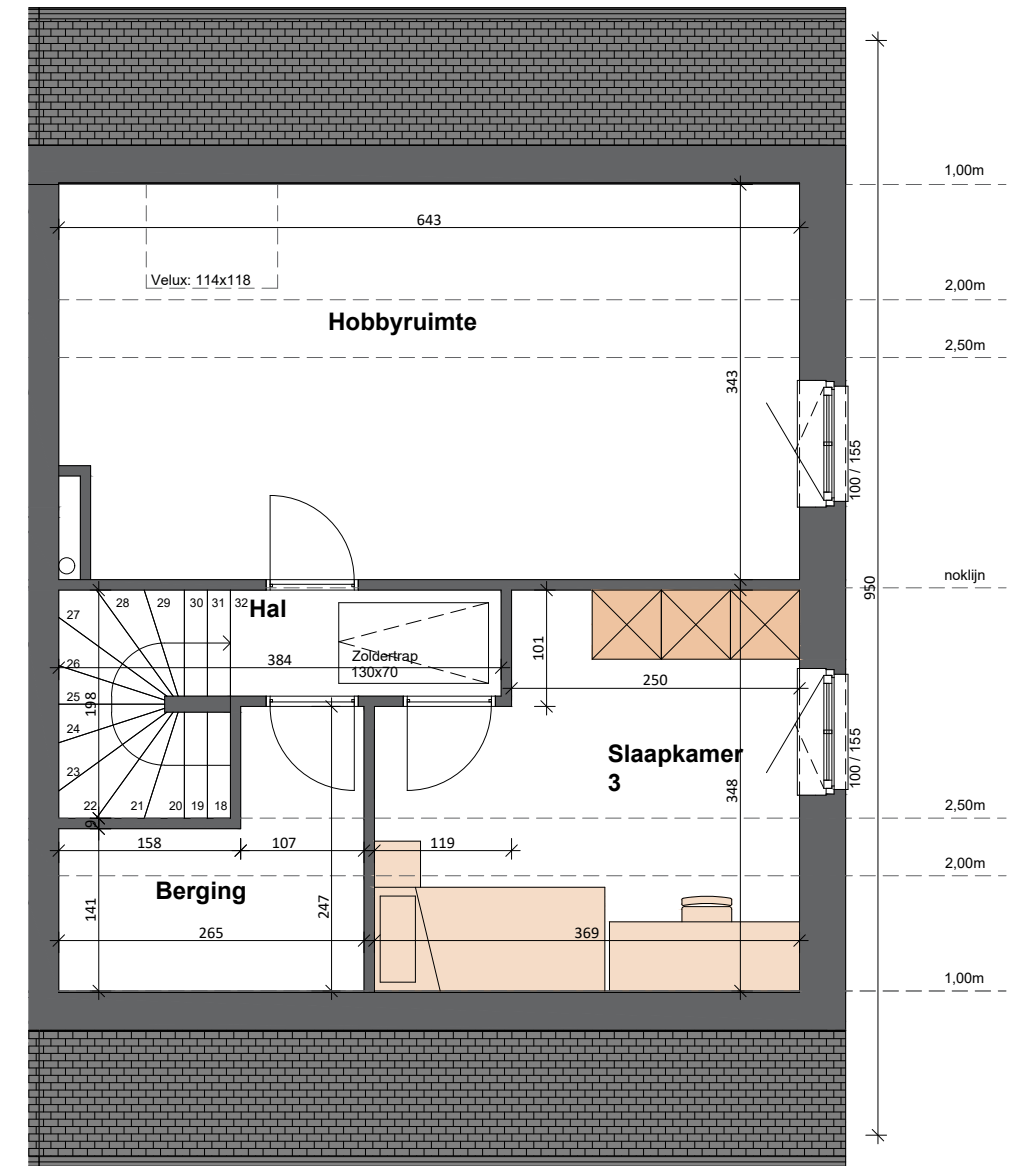

LOT 1

Gelijkvloers

BOpp: +- 67m²

1e verdieping

BOpp: +- 67m²

2e verdieping

BOpp: +- 49m²