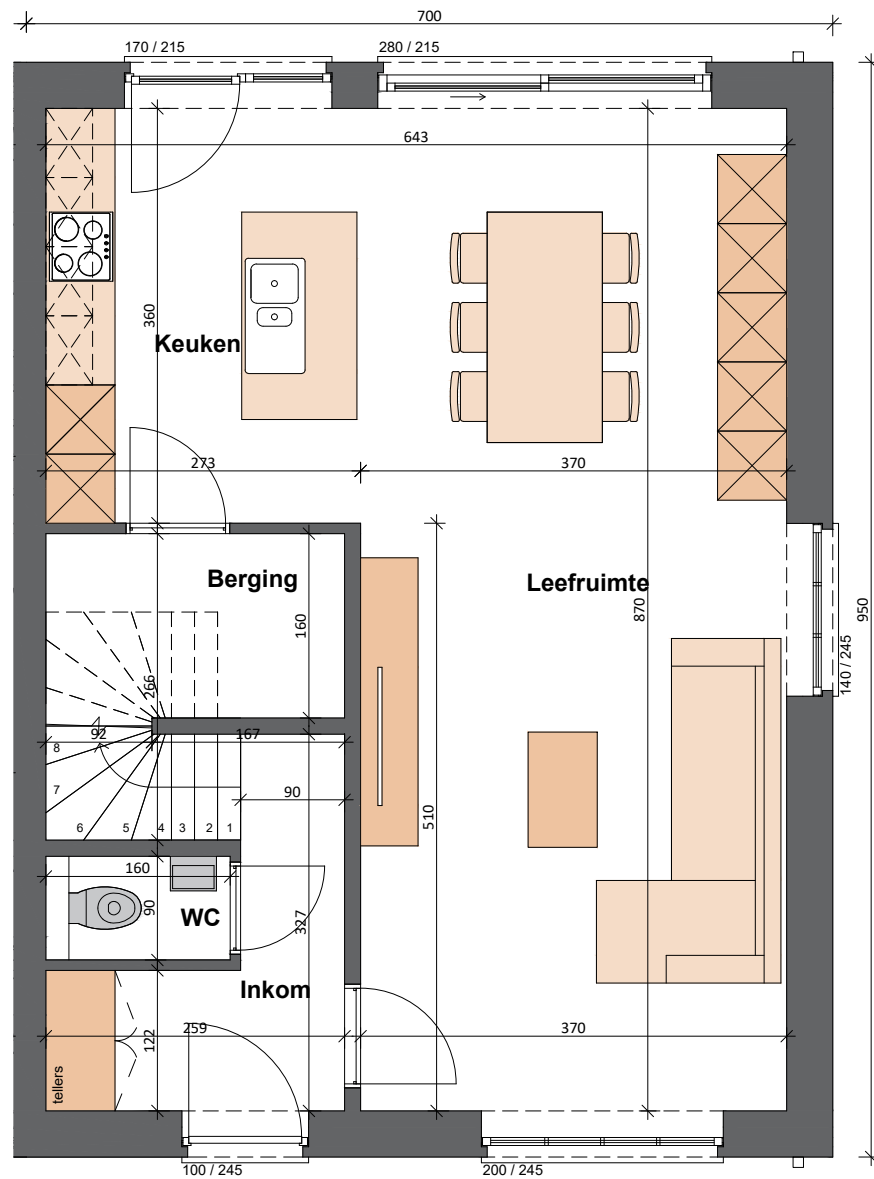

LOT 1

Gelijkvloers

BOpp: +- 67m²

1e verdieping

BOpp: +- 67m²

2e verdieping

BOpp: +- 49m²