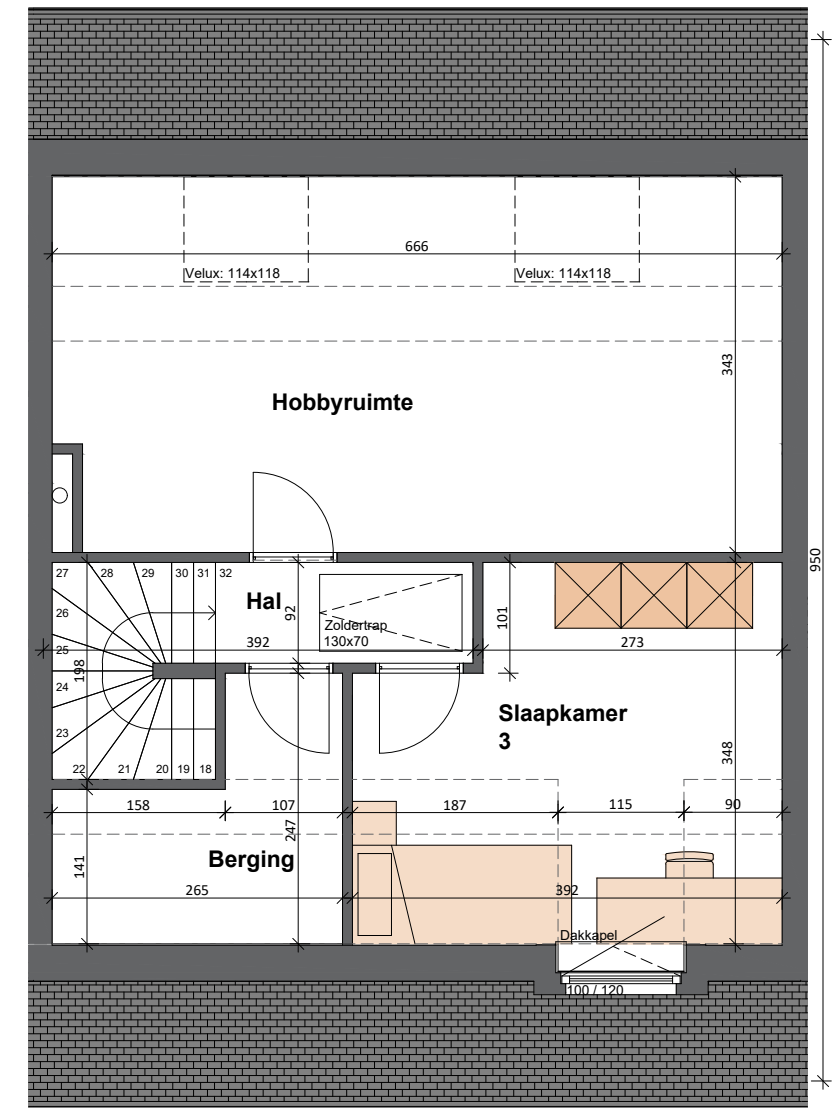

# LOT 12

Gelijkvloers

BOpp: +- 67m<sup>2</sup>

1e verdieping

BOpp: +- 67m<sup>2</sup>

2e verdieping

BOpp: +- 49m<sup>2</sup>