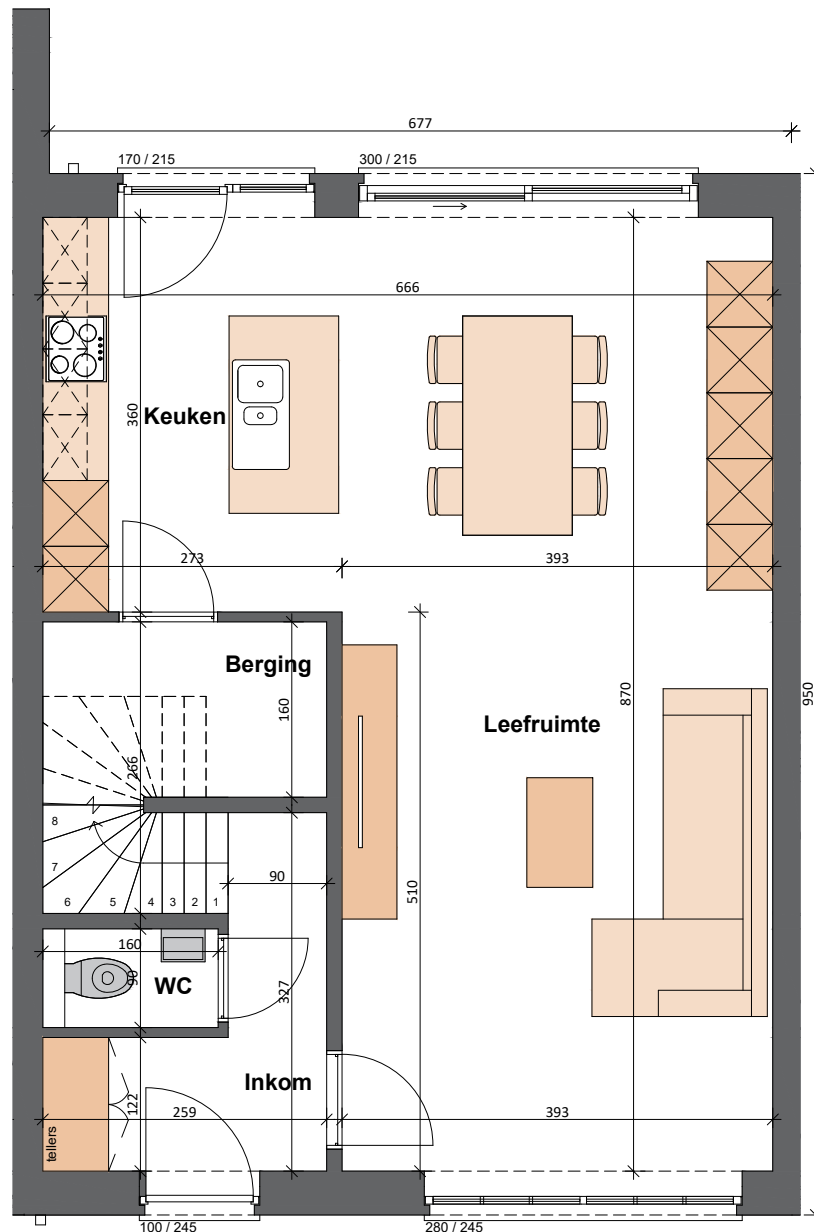

# LOT 12

Gelijkvloers

BOpp: +- 67m<sup>2</sup>

1e verdieping

BOpp: +- 67m<sup>2</sup>

2e verdieping

BOpp: +- 49m<sup>2</sup>