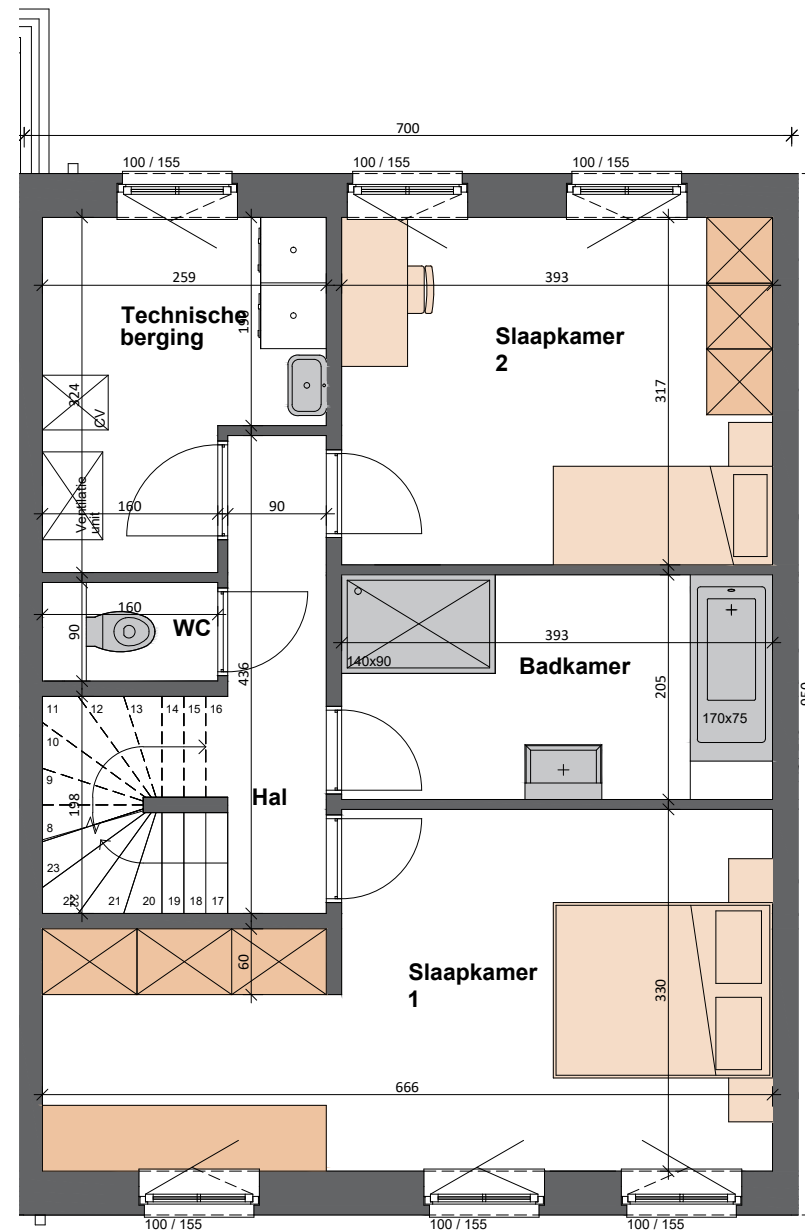

# LOT 12

Gelijkvloers

BOpp: +- 67m<sup>2</sup>

1e verdieping

BOpp: +- 67m<sup>2</sup>

2e verdieping

BOpp: +- 49m<sup>2</sup>