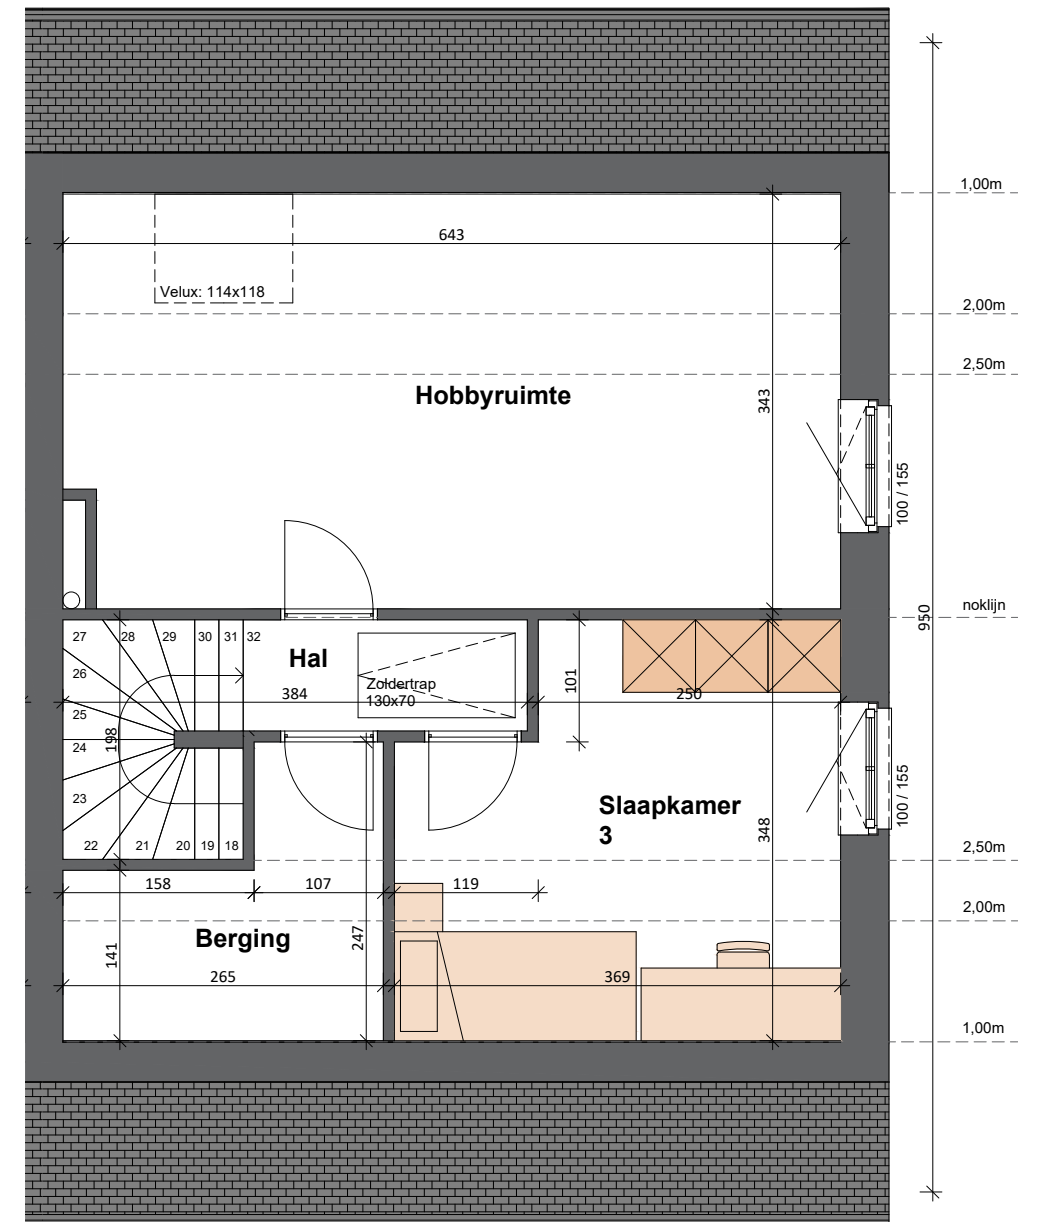

LOT 7

Gelijkvloers

BOpp: +- 67m²

1e verdieping

BOpp: +- 67m²

2e verdieping

BOpp: +- 49m²