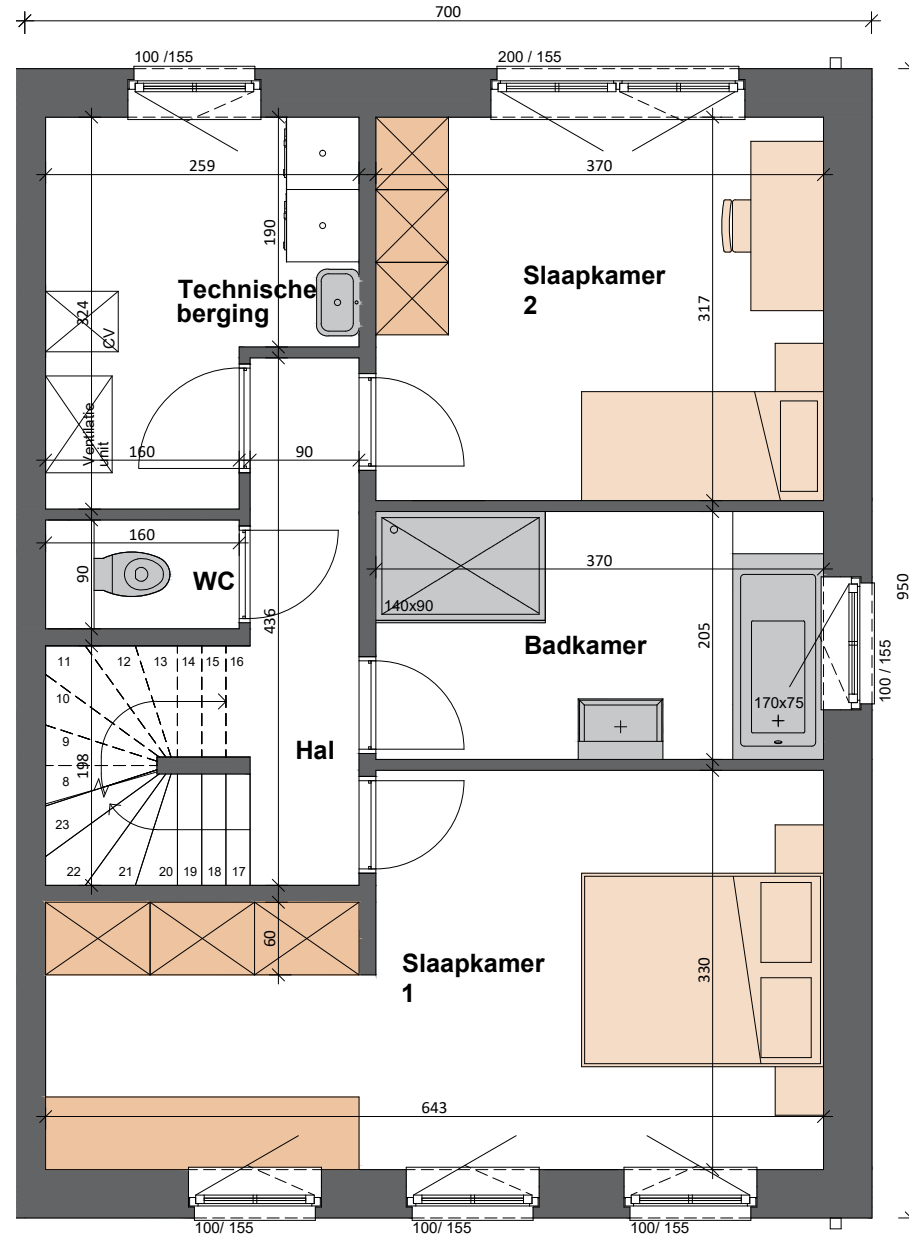

LOT 7

Gelijkvloers

BOpp: +- 67m²

1e verdieping

BOpp: +- 67m²

2e verdieping

BOpp: +- 49m²