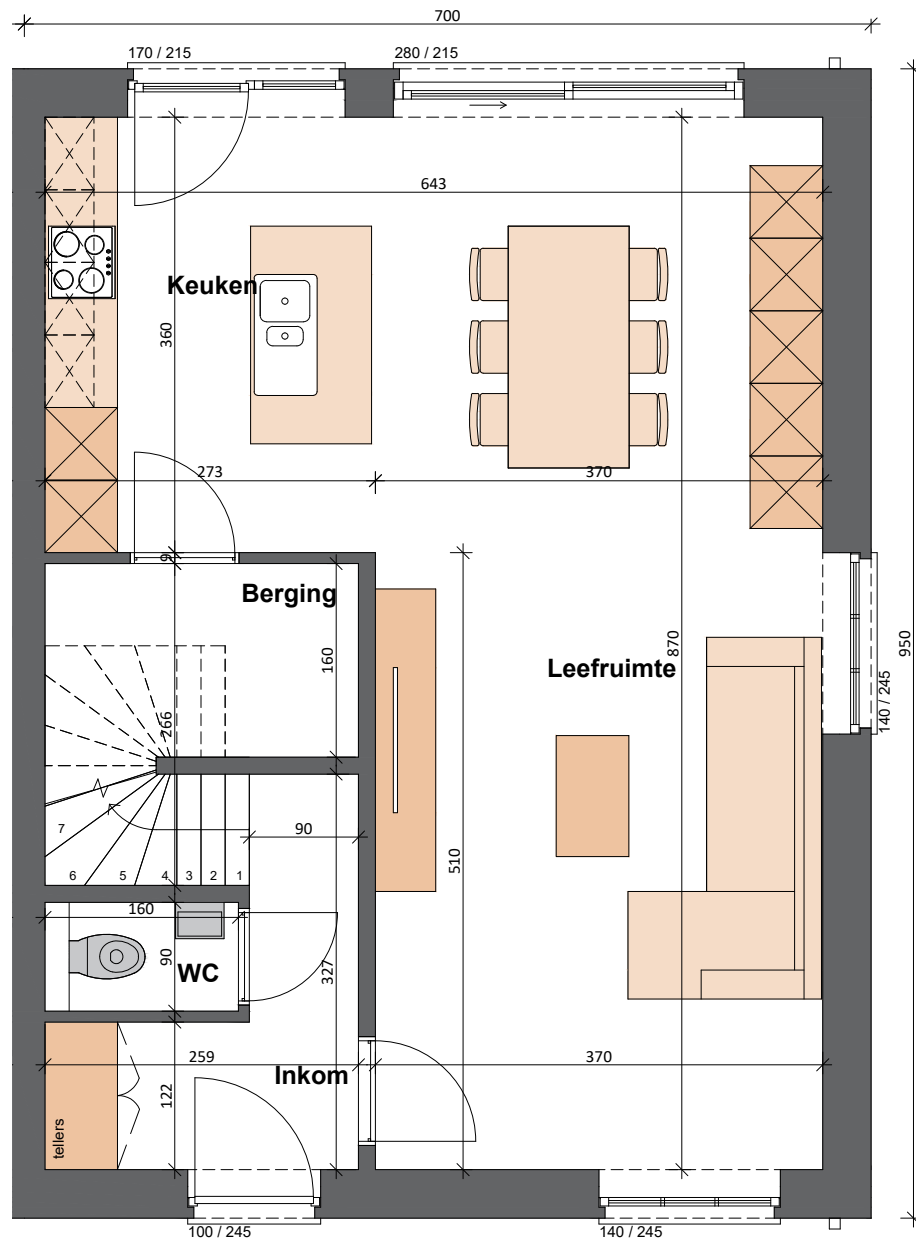

LOT 7

Gelijkvloers

BOpp: +- 67m²

1e verdieping

BOpp: +- 67m²

2e verdieping

BOpp: +- 49m²