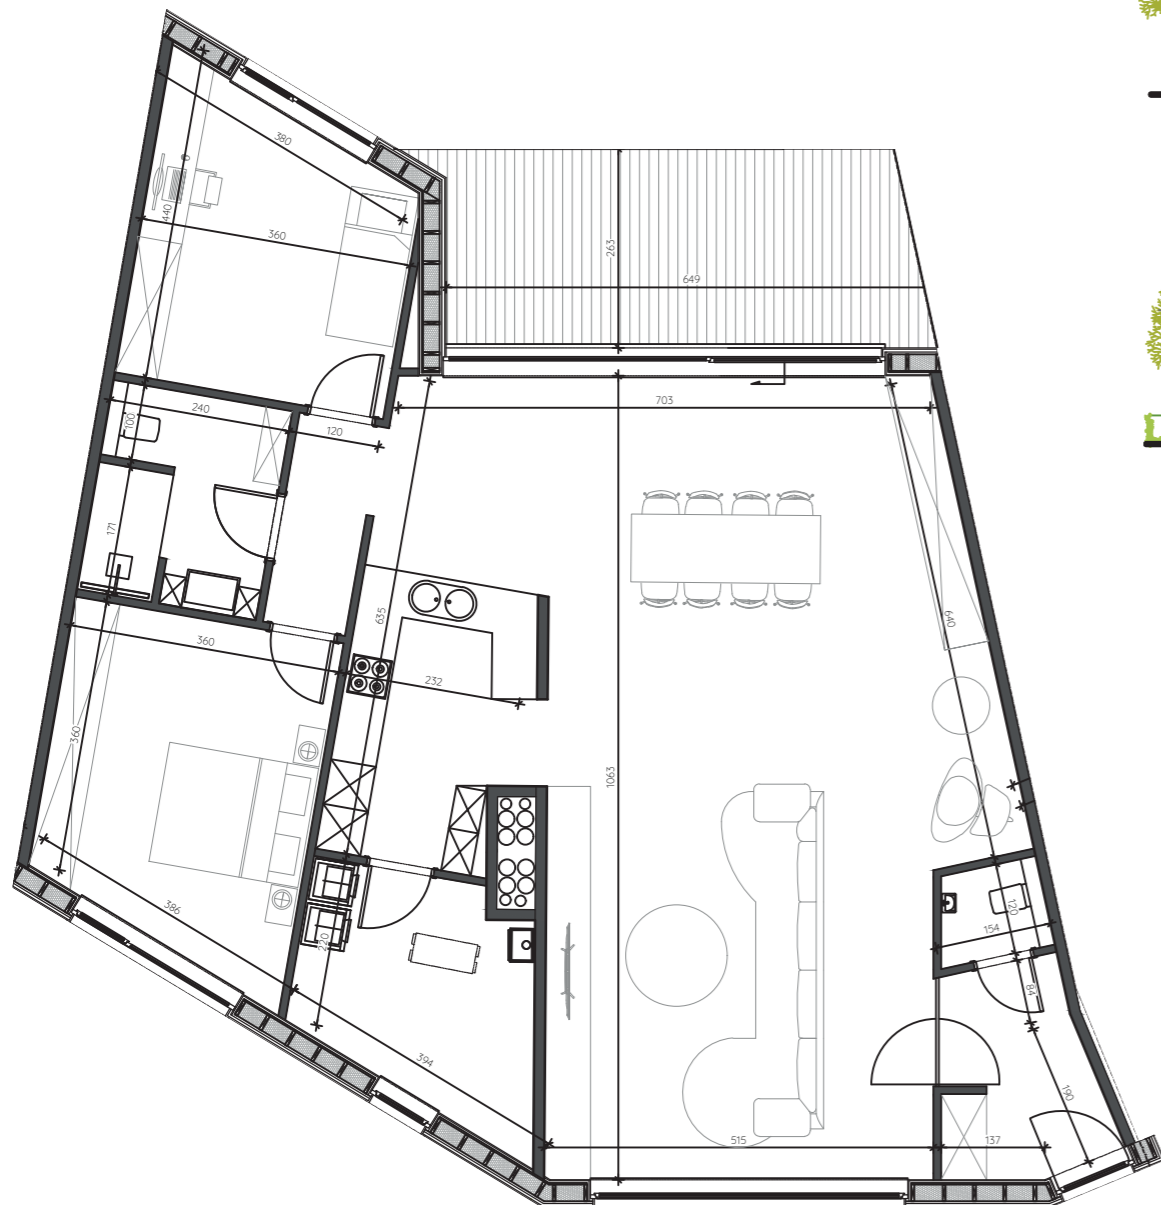

APPARTEMENT 2.2

bruto-opp. // 148.50 m²
terras // 16.42 m²

voorgevel

achtergevel

0 cm 50 100 150 200 350 cm

1:100