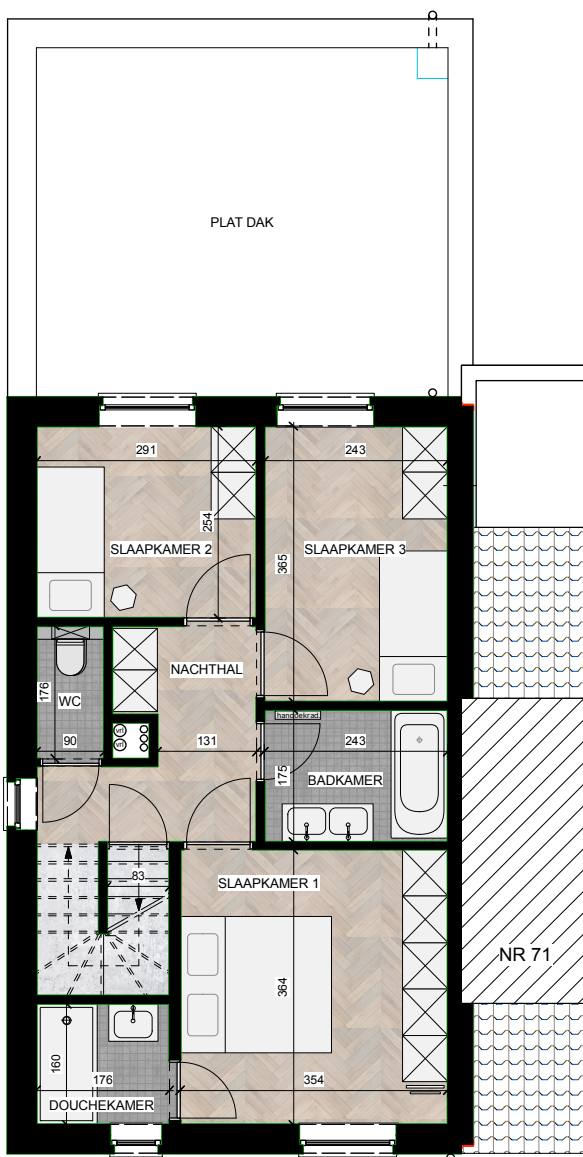

NIEUWBOUWWONING

KLEIN HEIKEN 73 - 2180 EKEREN

BRABO NV - Vlaamsekaai 90, 2000 Antwerpen
www.braboimmo.be - 03 247 89 06

MOGELIJKE INVULLING ZOLDER

BRABO NV - Vlaamsekaai 90, 2000 Antwerpen
www.braboinmo.be - 03 247 89 06