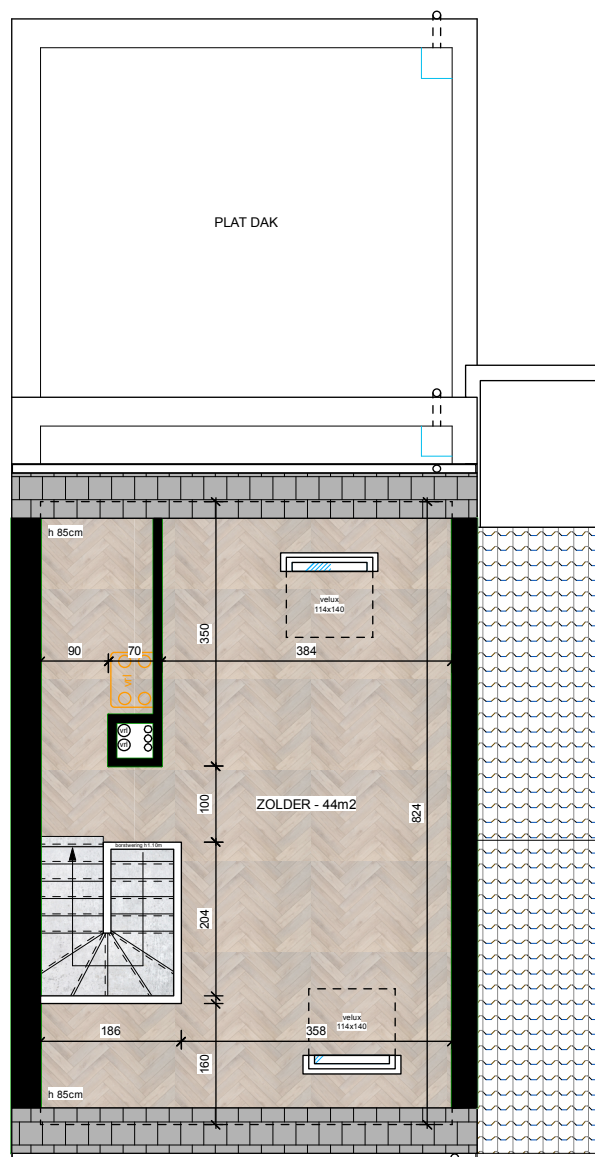

NIEUWBOUWWONING

KLEIN HEIKEN 73 - 2180 EKEREN

BRABO NV - Vlaamsekaai 90, 2000 Antwerpen
www.braboimmo.be - 03 247 89 06

MOGELIJKE INVULLING ZOLDER

BRABO NV - Vlaamsekaai 90, 2000 Antwerpen
www.braboinmo.be - 03 247 89 06