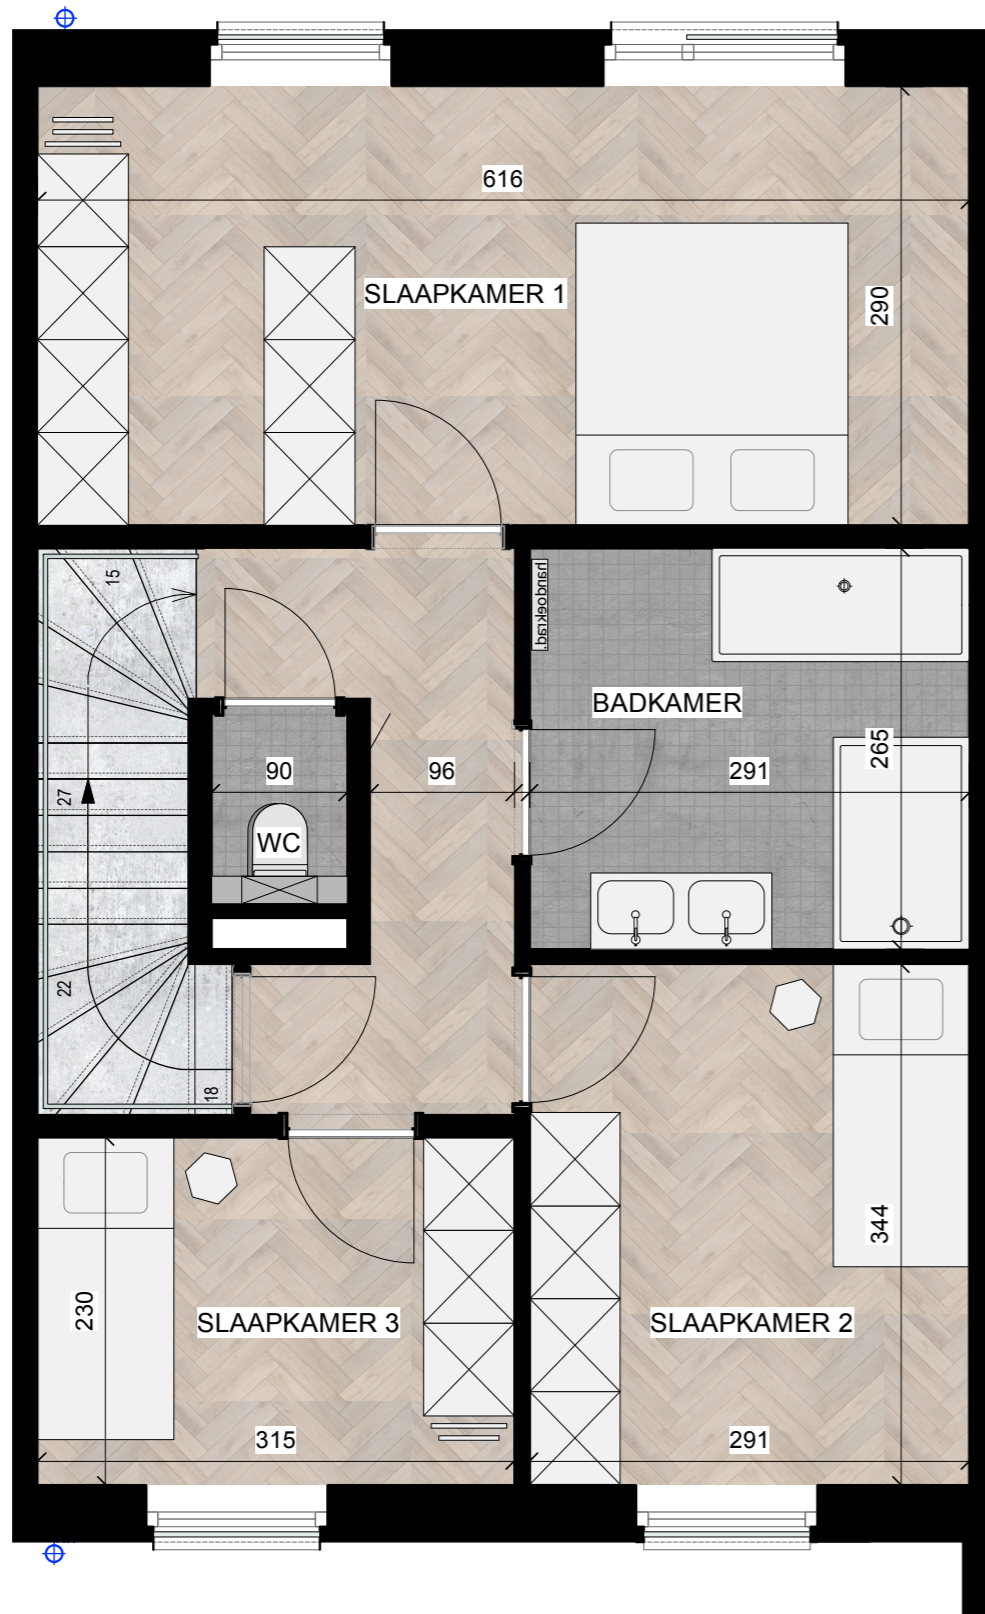

WILLIBRORDUSSTRAAT W4 - 2560 NIJLEN

BRABO NV - Vlaamsekaai 90, 2000 Antwerpen
www.braboimmo.be - 03 247 89 06

WILLIBRORDUSSTRAAT - 2560 NIJLEN - MOGELIJKE INVULLING ZOLDER