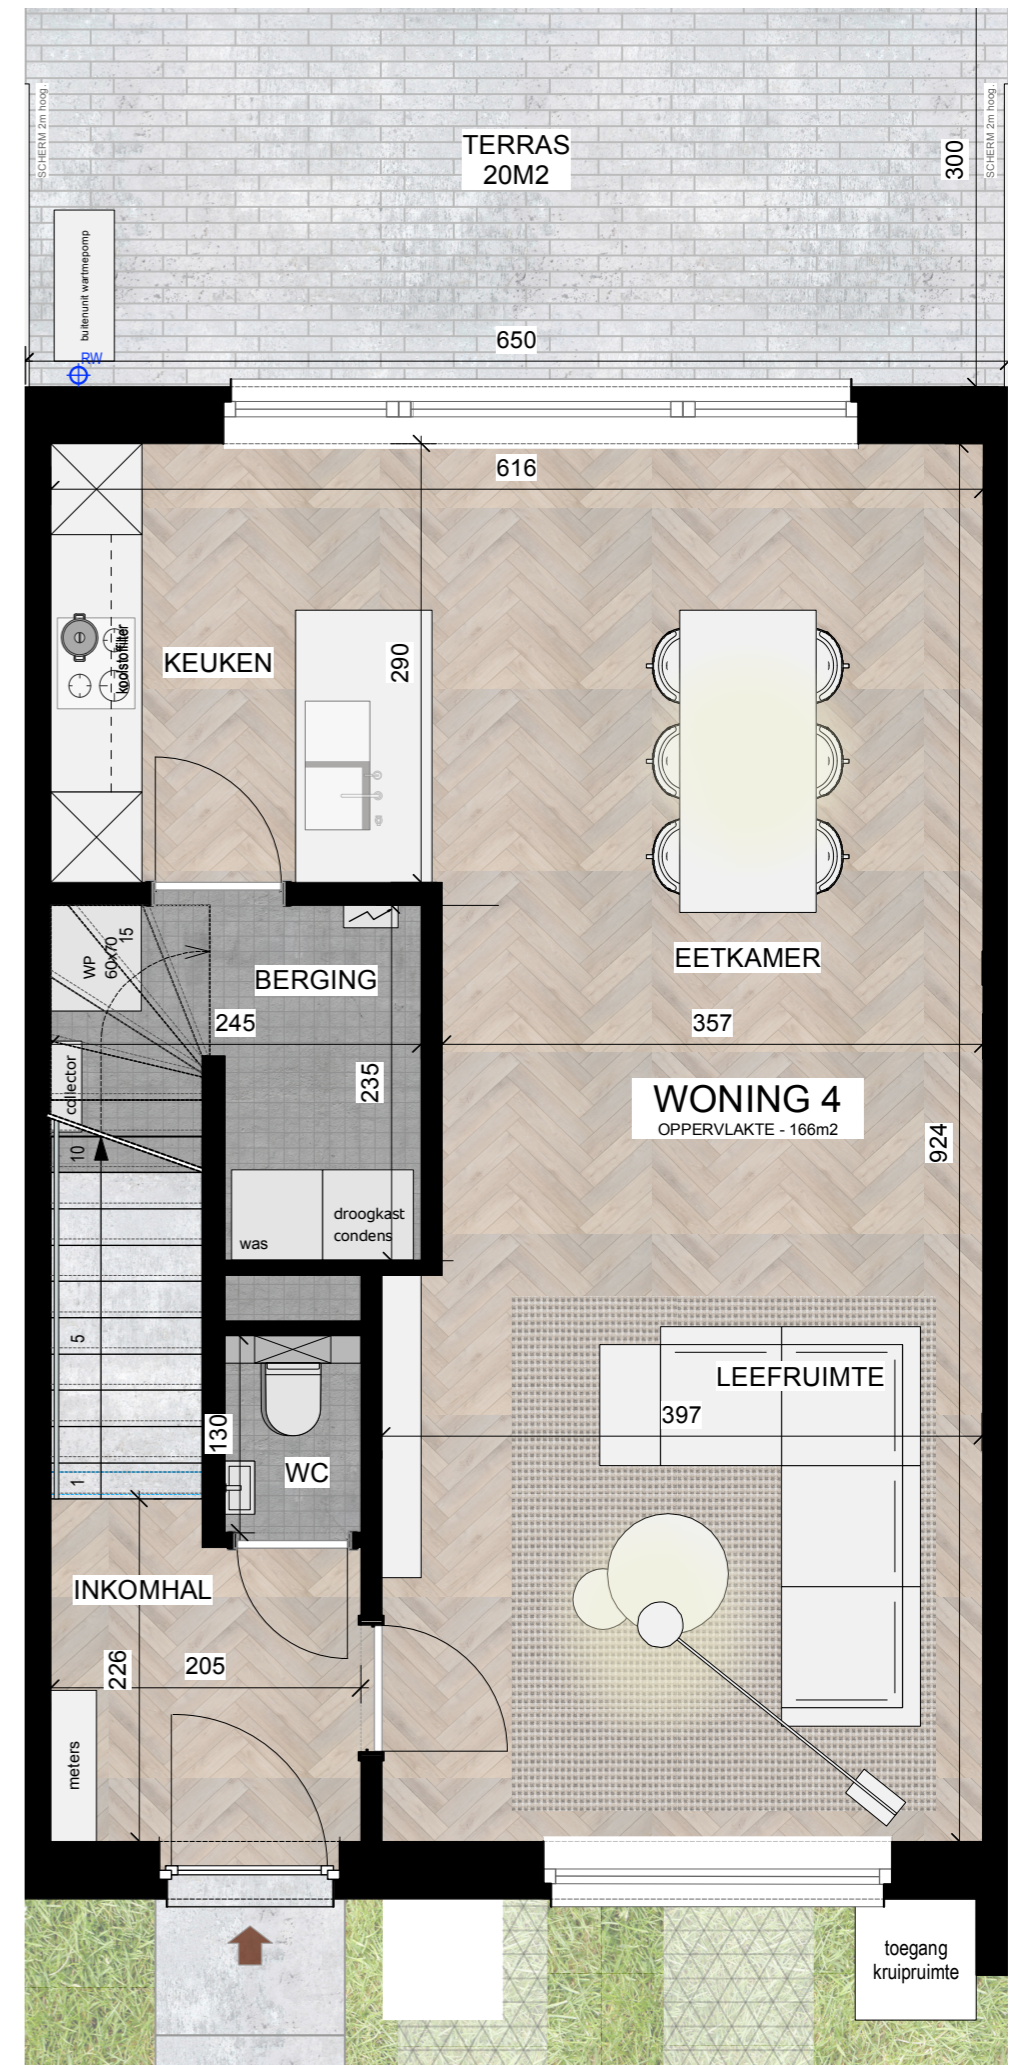

WILLIBRORDUSSTRAAT W4 - 2560 NIJLEN

BRABO NV - Vlaamsekaai 90, 2000 Antwerpen
www.braboimmo.be - 03 247 89 06

WILLIBRORDUSSTRAAT - 2560 NIJLEN - MOGELIJKE INVULLING ZOLDER