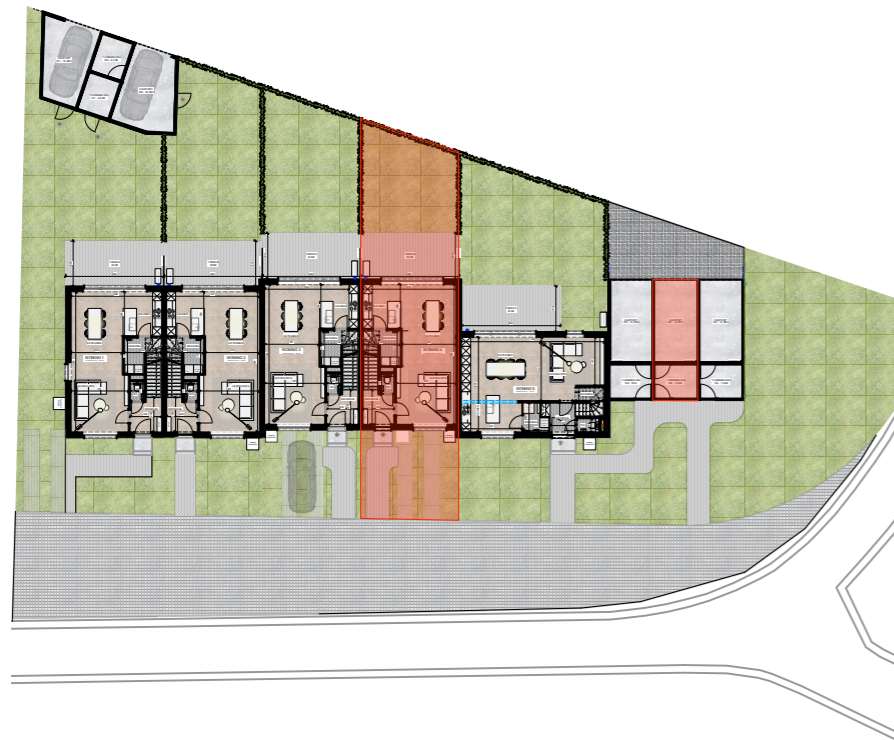

WILLIBRORDUSSTRAAT W4 - 2560 NIJLEN

BRABO NV - Vlaamsekaai 90, 2000 Antwerpen
www.braboimmo.be - 03 247 89 06

WILLIBRORDUSSTRAAT - 2560 NIJLEN - MOGELIJKE INVULLING ZOLDER