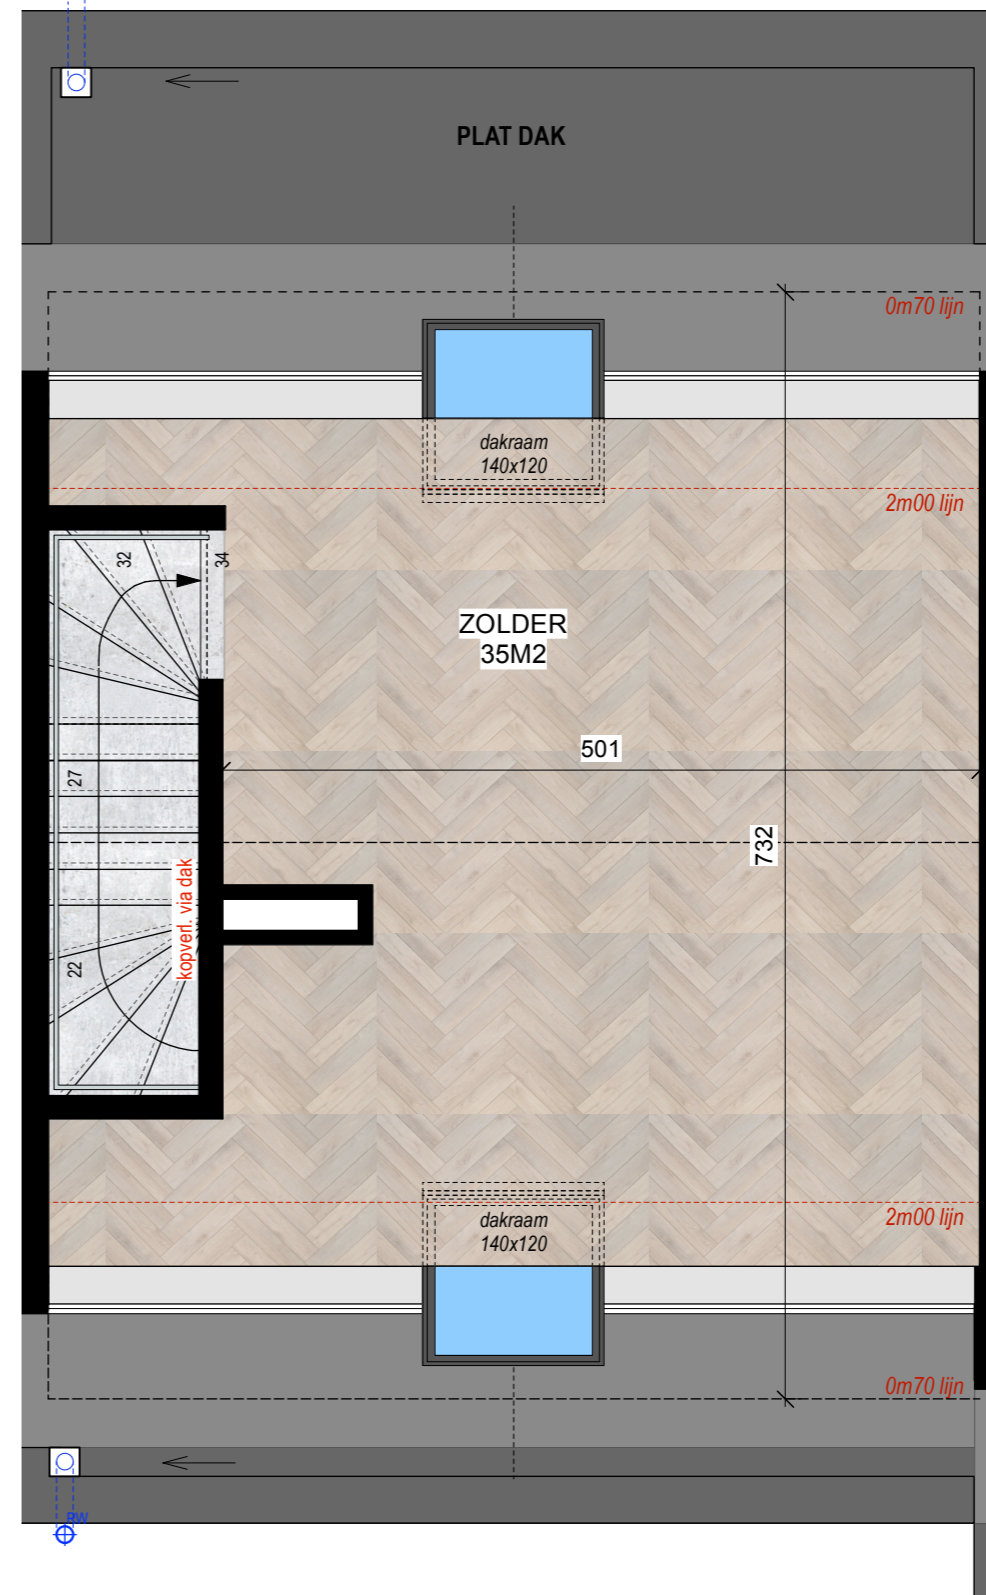

WILLIBRORDUSSTRAAT W4 - 2560 NIJLEN

BRABO NV - Vlaamsekaai 90, 2000 Antwerpen
www.braboimmo.be - 03 247 89 06

WILLIBRORDUSSTRAAT - 2560 NIJLEN - MOGELIJKE INVULLING ZOLDER