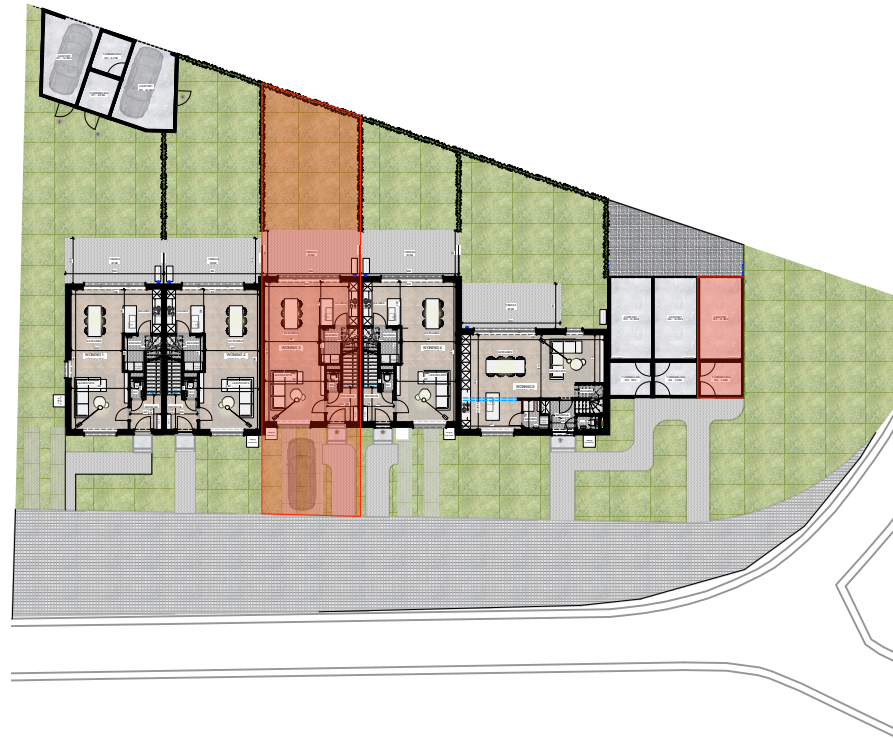

WILLIBRORDUSSTRAAT W3 - 2560 NIJLEN

BRABO NV - Vlaamsekaai 90, 2000 Antwerpen
www.braboimmo.be - 03 247 89 06

WILLIBRORDUSSTRAAT - 2560 NIJLEN - MOGELIJKE INVULLING ZOLDER