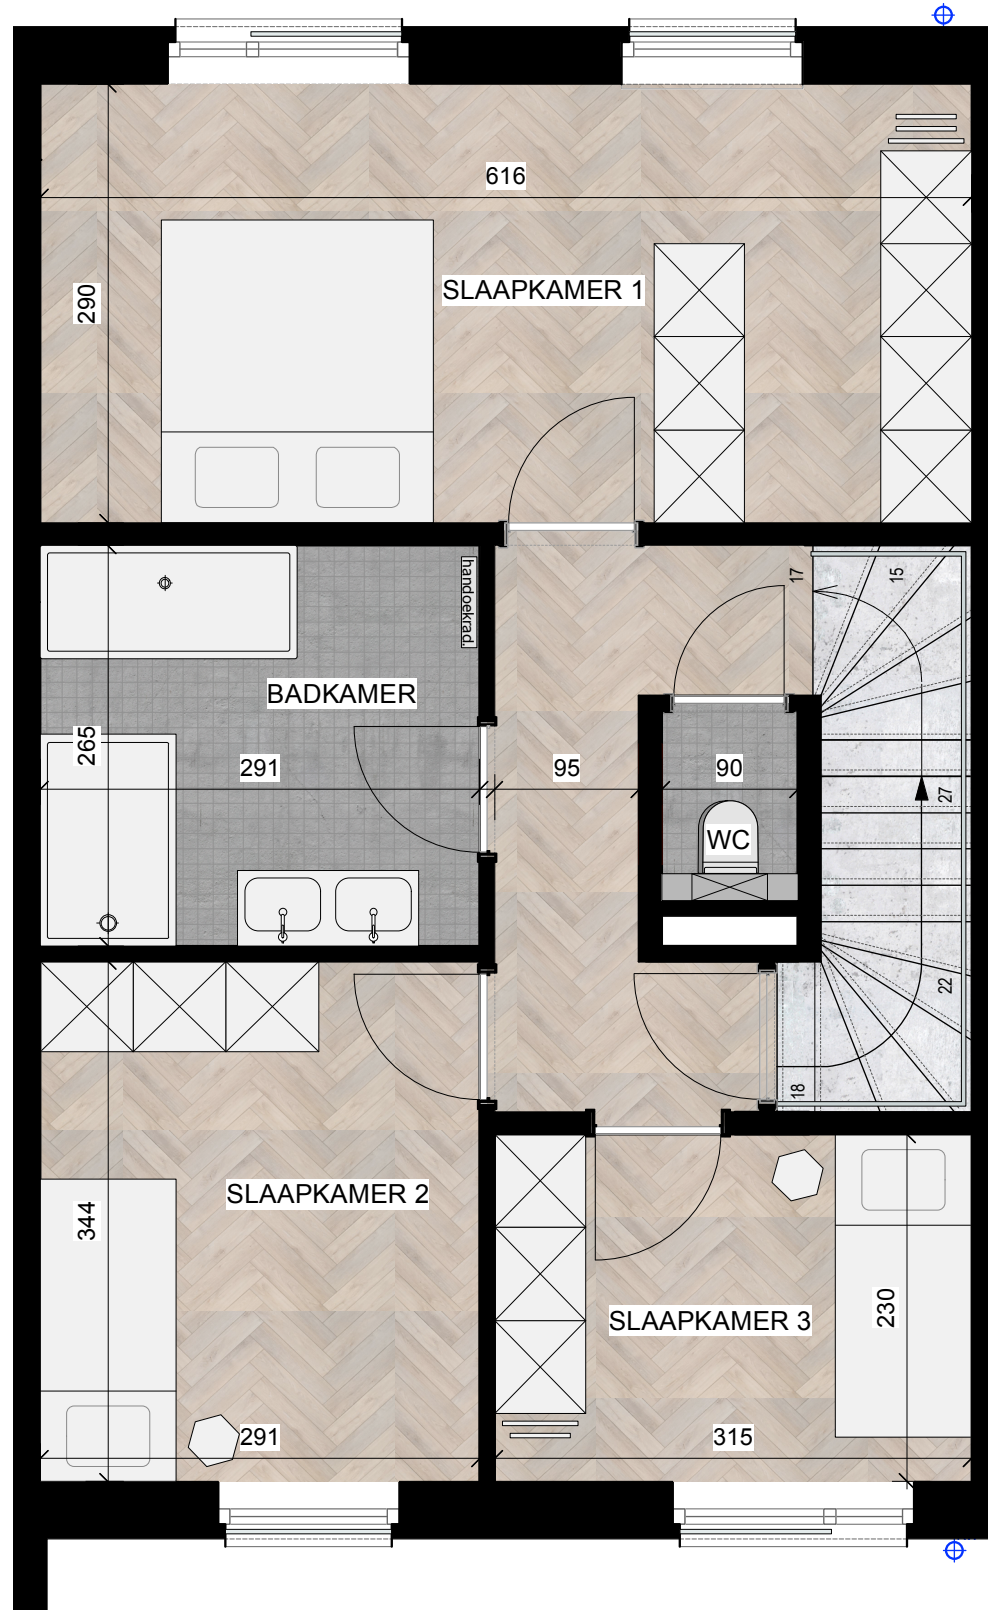

WILLIBRORDUSSTRAAT W3 - 2560 NIJLEN

BRABO NV - Vlaamsekaai 90, 2000 Antwerpen
www.braboimmo.be - 03 247 89 06

WILLIBRORDUSSTRAAT - 2560 NIJLEN - MOGELIJKE INVULLING ZOLDER