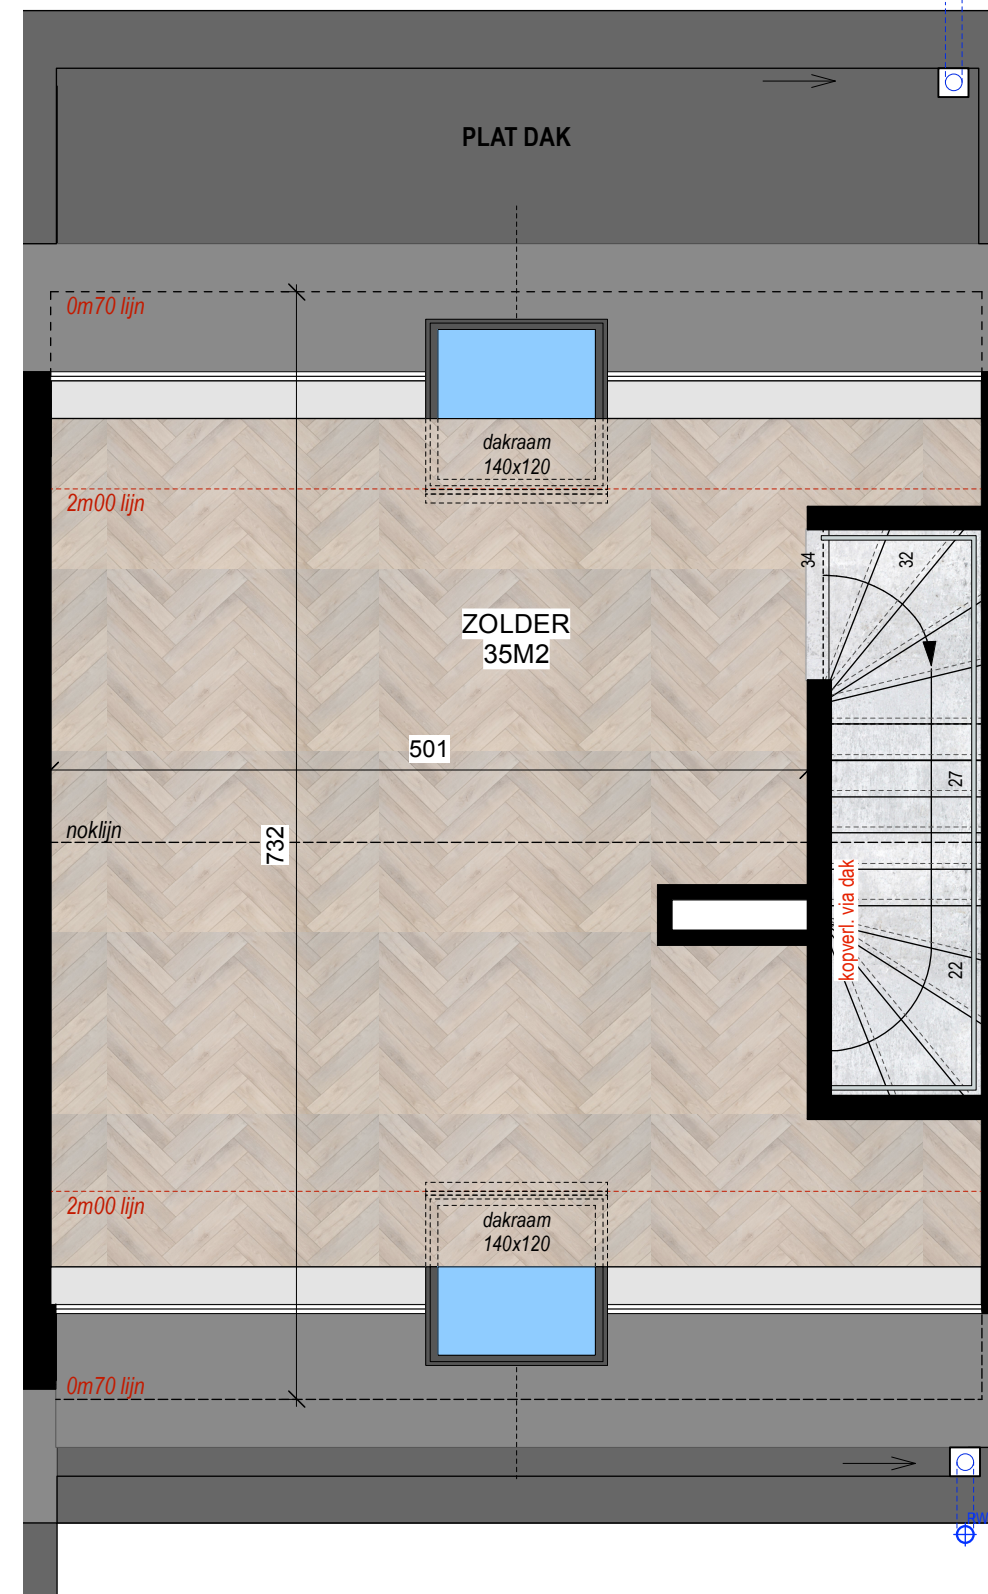

WILLIBRORDUSSTRAAT W3 - 2560 NIJLEN

BRABO NV - Vlaamsekaai 90, 2000 Antwerpen
www.braboimmo.be - 03 247 89 06

WILLIBRORDUSSTRAAT - 2560 NIJLEN - MOGELIJKE INVULLING ZOLDER