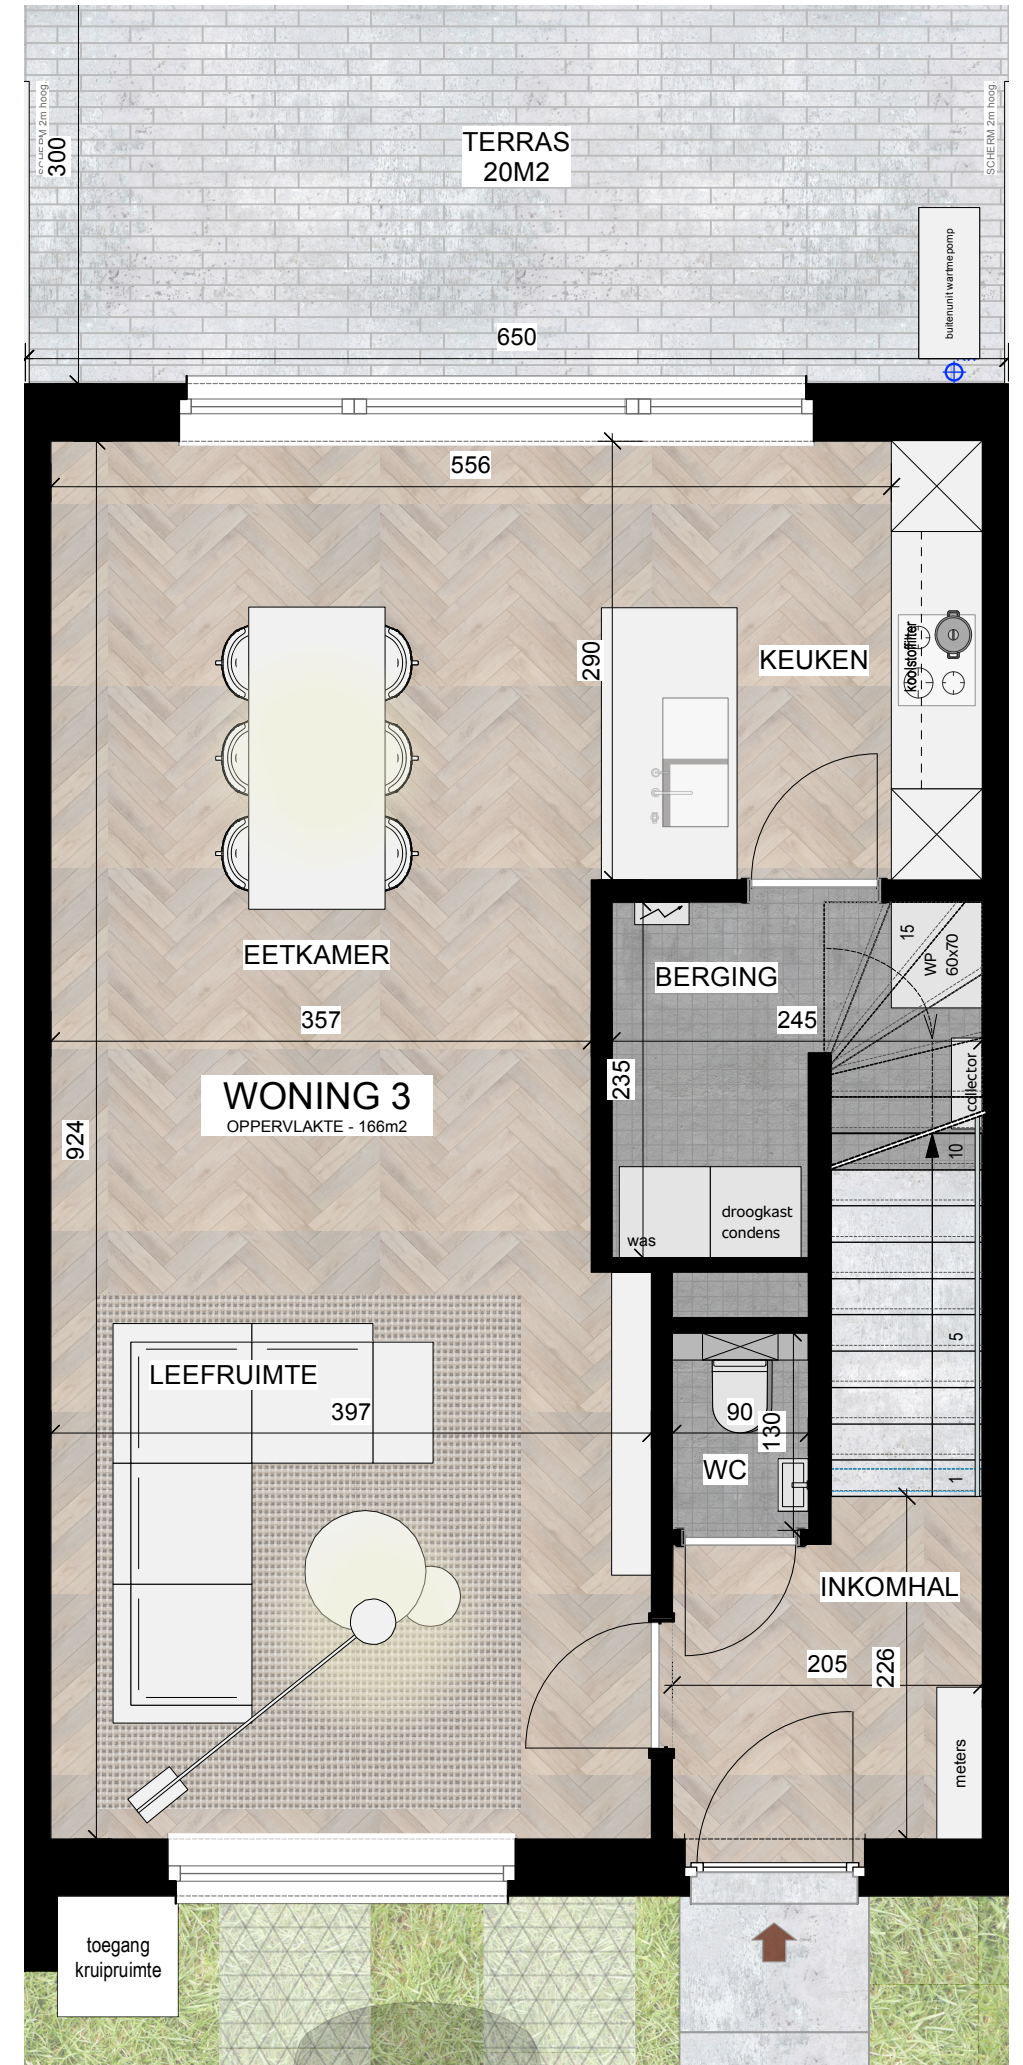

WILLIBRORDUSSTRAAT W3 - 2560 NIJLEN

BRABO NV - Vlaamsekaai 90, 2000 Antwerpen
www.braboimmo.be - 03 247 89 06

WILLIBRORDUSSTRAAT - 2560 NIJLEN - MOGELIJKE INVULLING ZOLDER