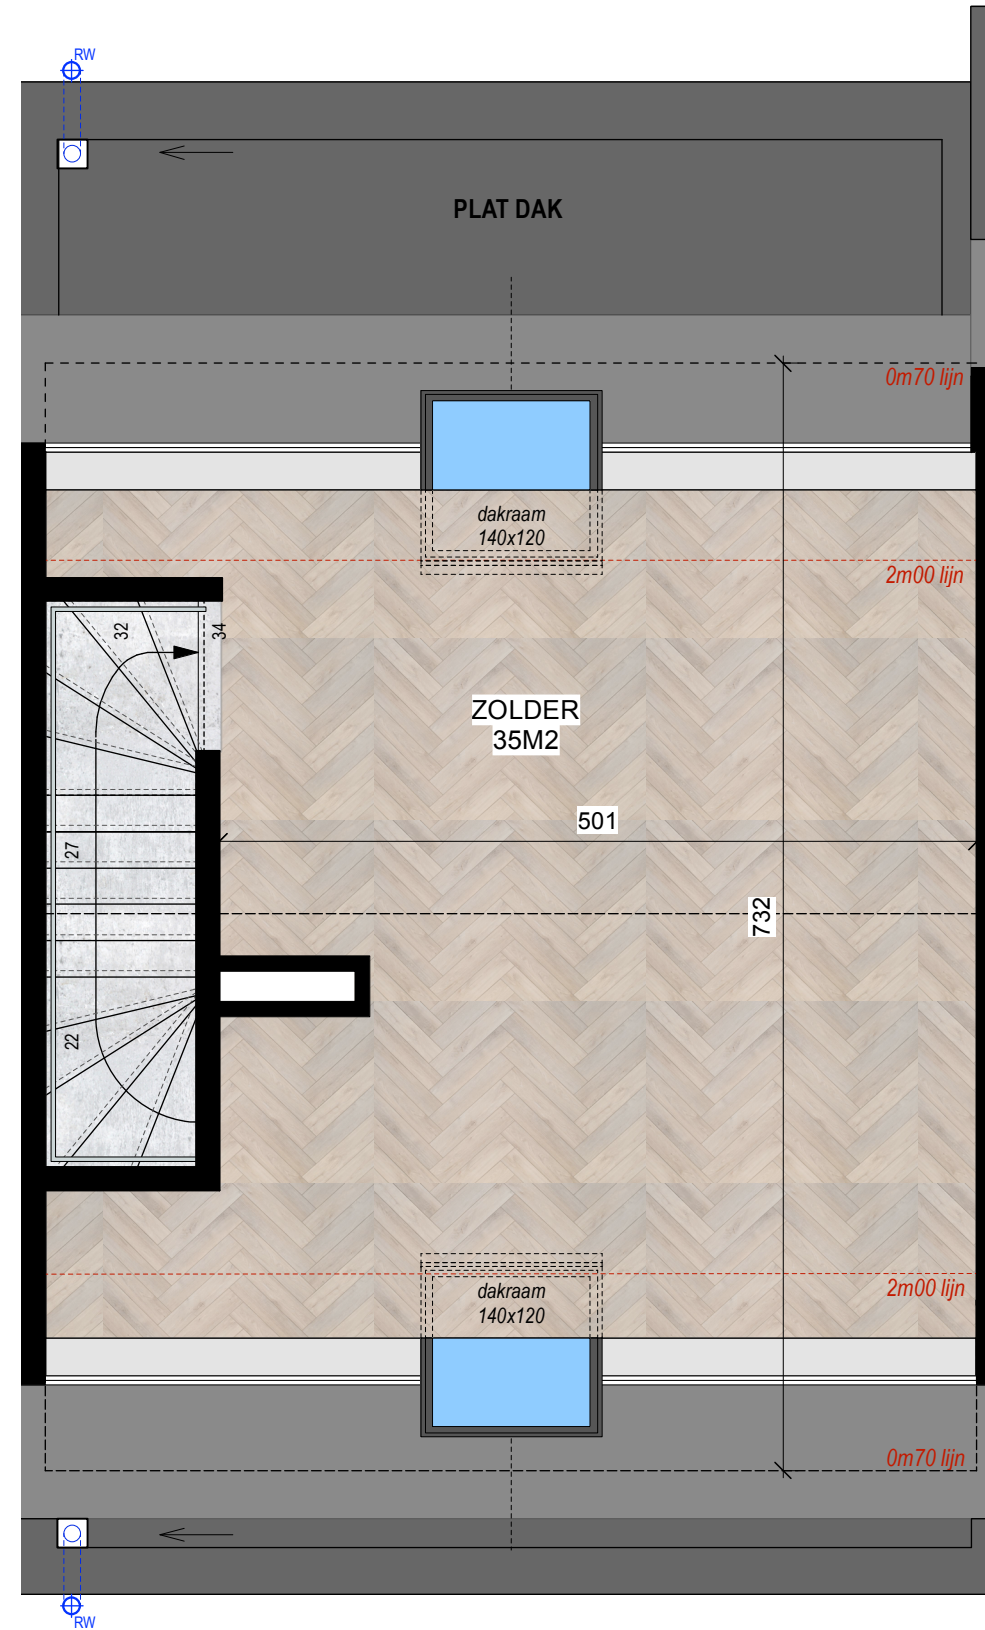

WILLIBRORDUSSTRAAT W2 - 2560 NIJLEN

BRABO NV - Vlaamsekaai 90, 2000 Antwerpen
www.braboimmo.be - 03 247 89 06

WILLIBRORDUSSTRAAT - 2560 NIJLEN - MOGELIJKE INVULLING ZOLDER