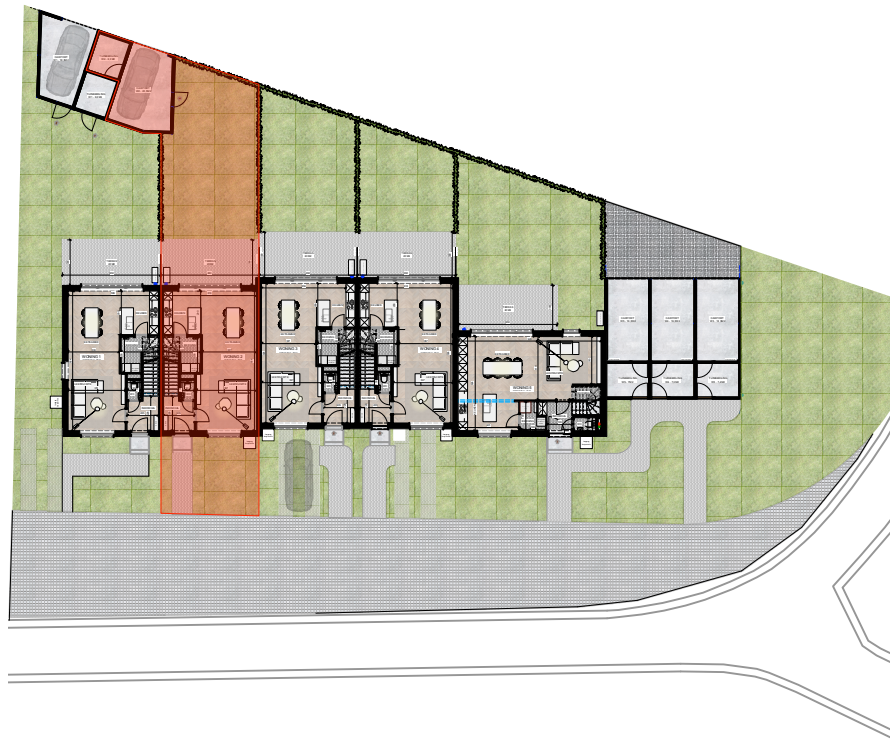

WILLIBRORDUSSTRAAT W2 - 2560 NIJLEN

BRABO NV - Vlaamsekaai 90, 2000 Antwerpen
www.braboimmo.be - 03 247 89 06

WILLIBRORDUSSTRAAT - 2560 NIJLEN - MOGELIJKE INVULLING ZOLDER