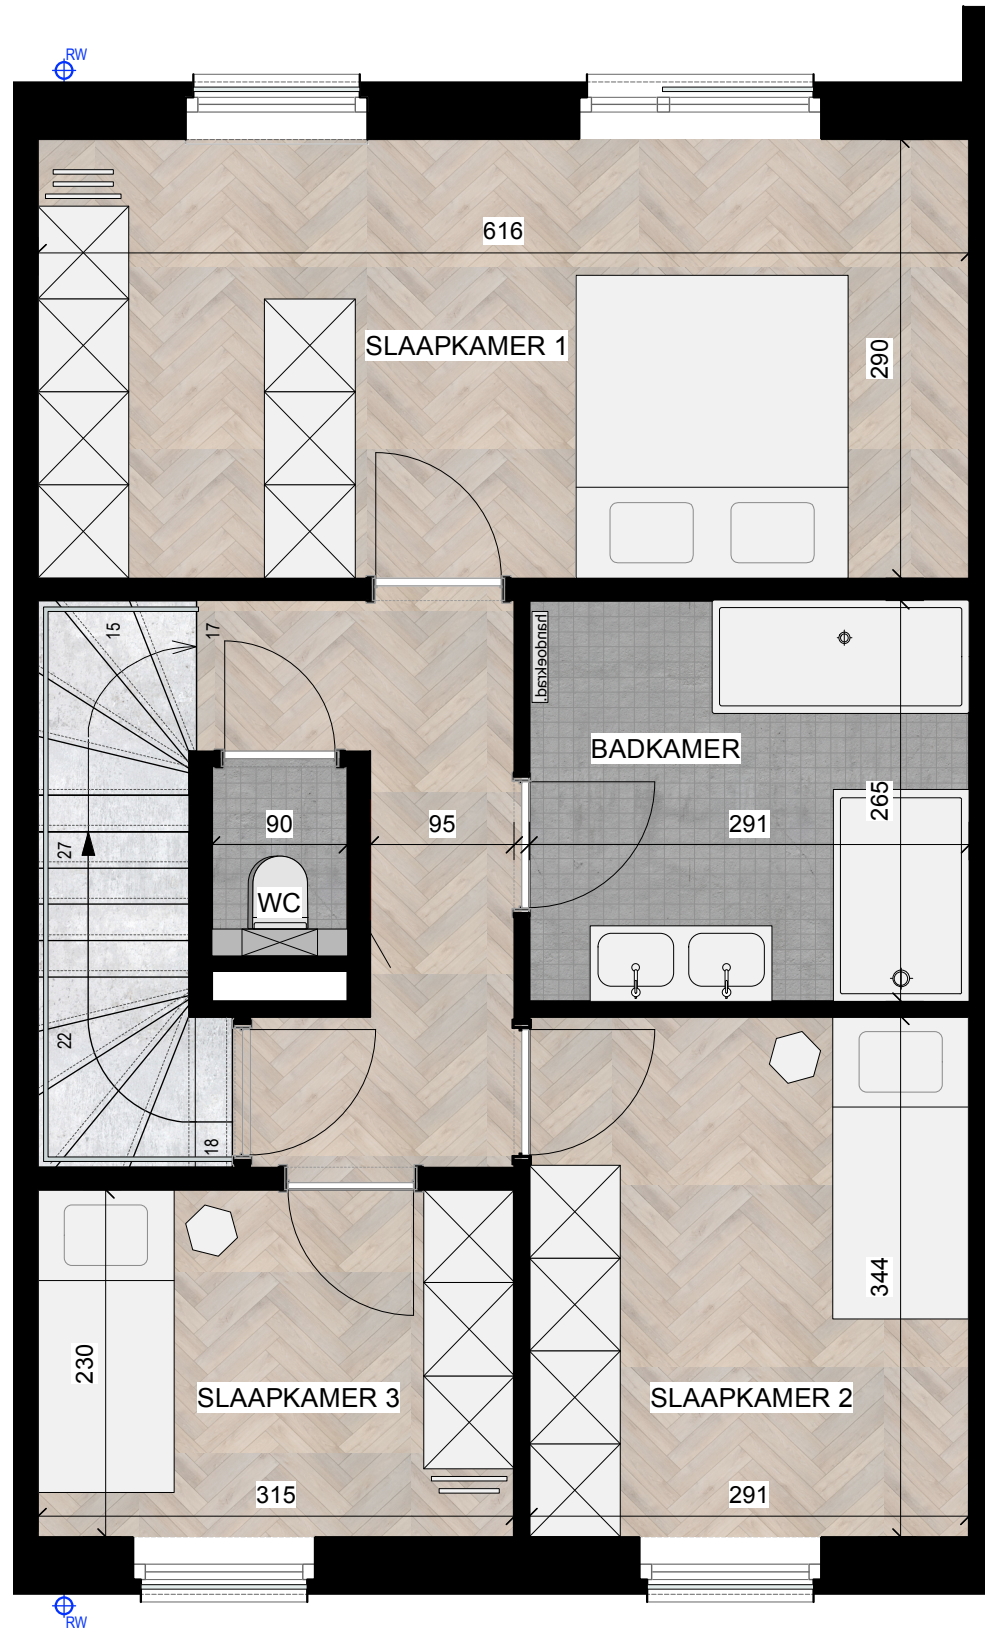

WILLIBRORDUSSTRAAT W2 - 2560 NIJLEN

BRABO NV - Vlaamsekaai 90, 2000 Antwerpen
www.braboimmo.be - 03 247 89 06

WILLIBRORDUSSTRAAT - 2560 NIJLEN - MOGELIJKE INVULLING ZOLDER