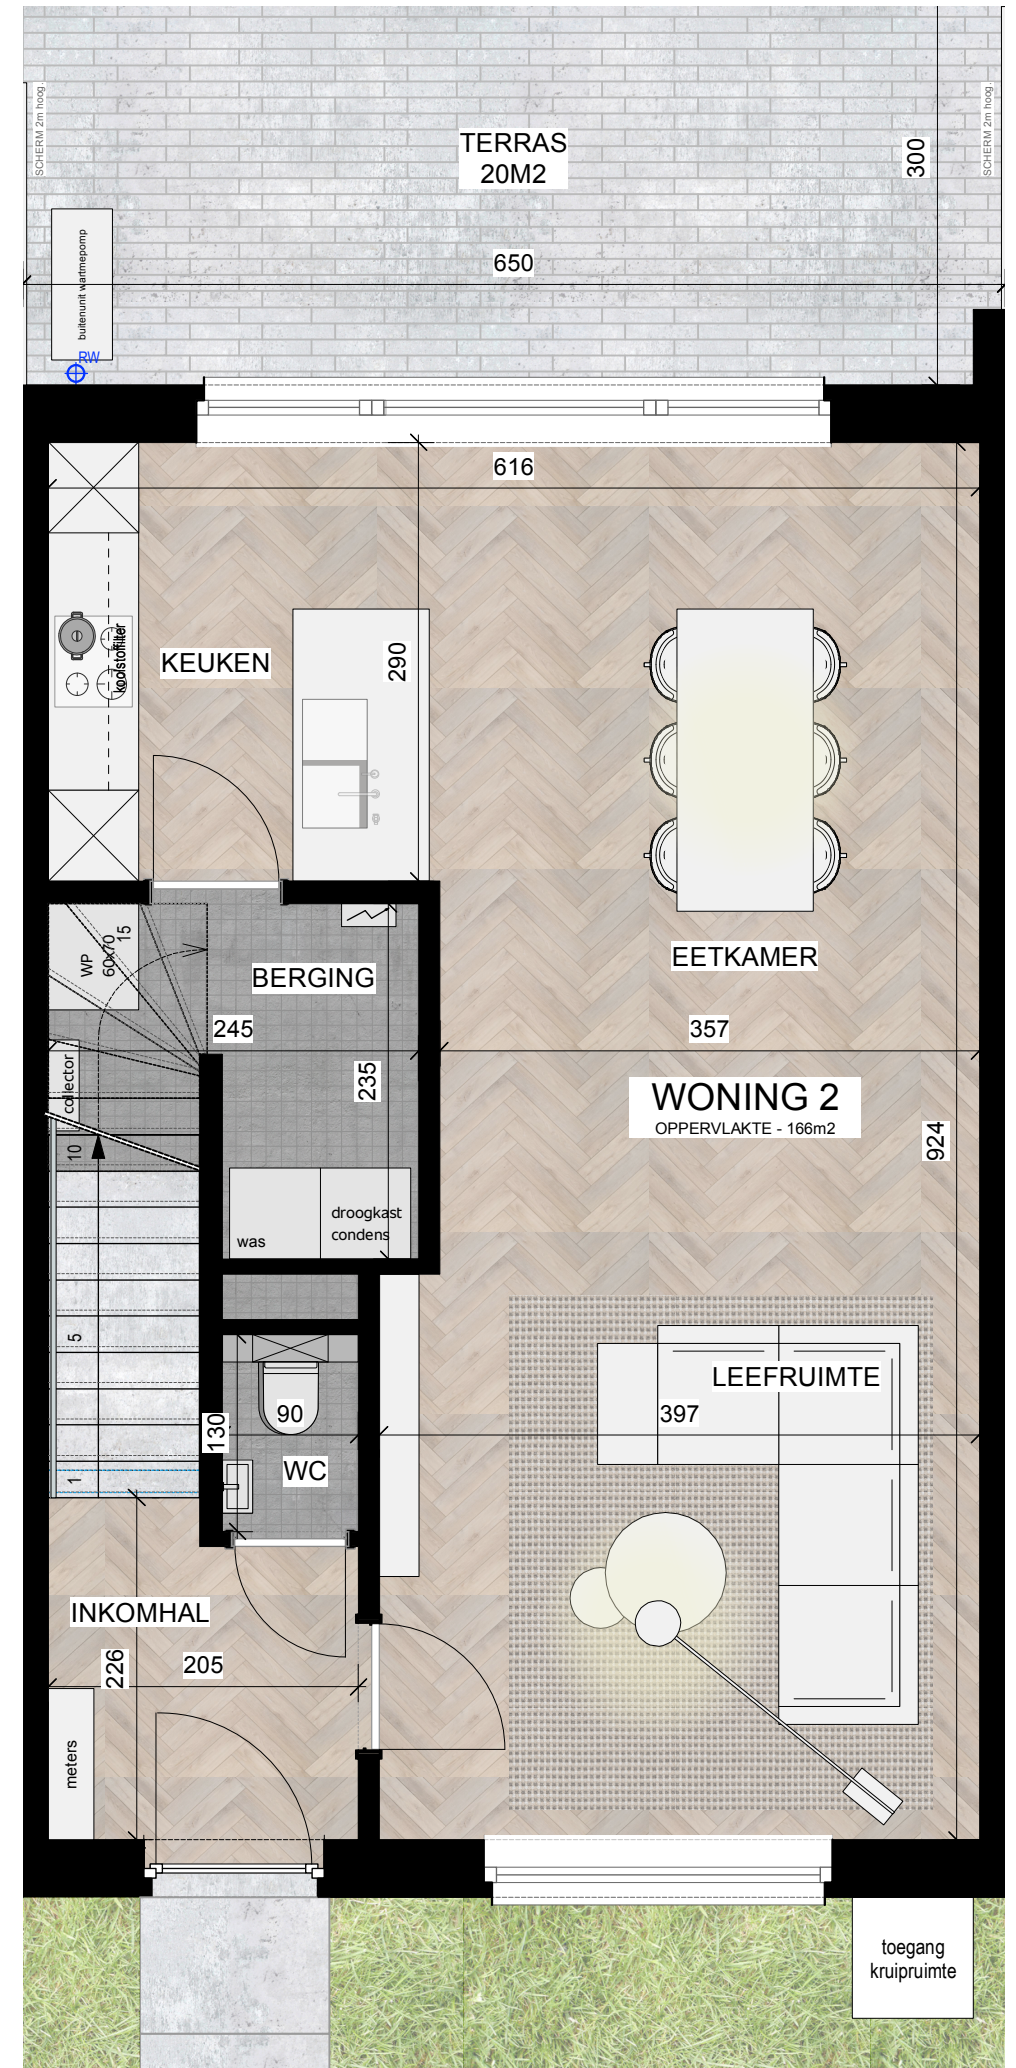

WILLIBRORDUSSTRAAT W2 - 2560 NIJLEN

BRABO NV - Vlaamsekaai 90, 2000 Antwerpen
www.braboimmo.be - 03 247 89 06

WILLIBRORDUSSTRAAT - 2560 NIJLEN - MOGELIJKE INVULLING ZOLDER