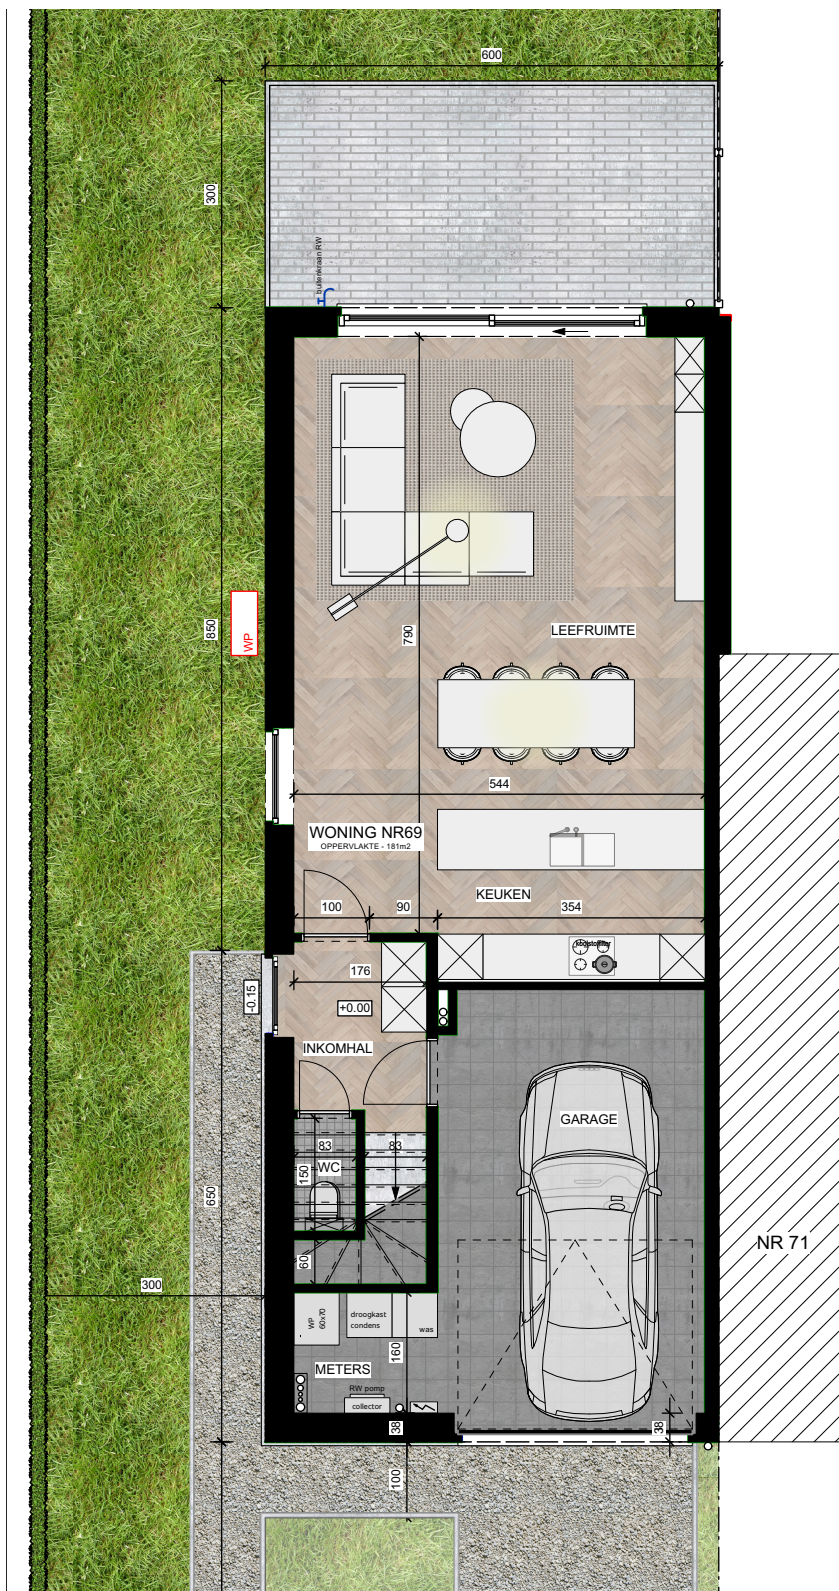

NIEUWBOUWWONING

KLEIN HEIKEN 73 - 2180 EKEREN

BRABO NV - Vlaamsekaai 90, 2000 Antwerpen
www.braboimmo.be - 03 247 89 06

MOGELIJKE INVULLING ZOLDER

BRABO NV - Vlaamsekaai 90, 2000 Antwerpen
www.braboimmo.be - 03 247 89 06