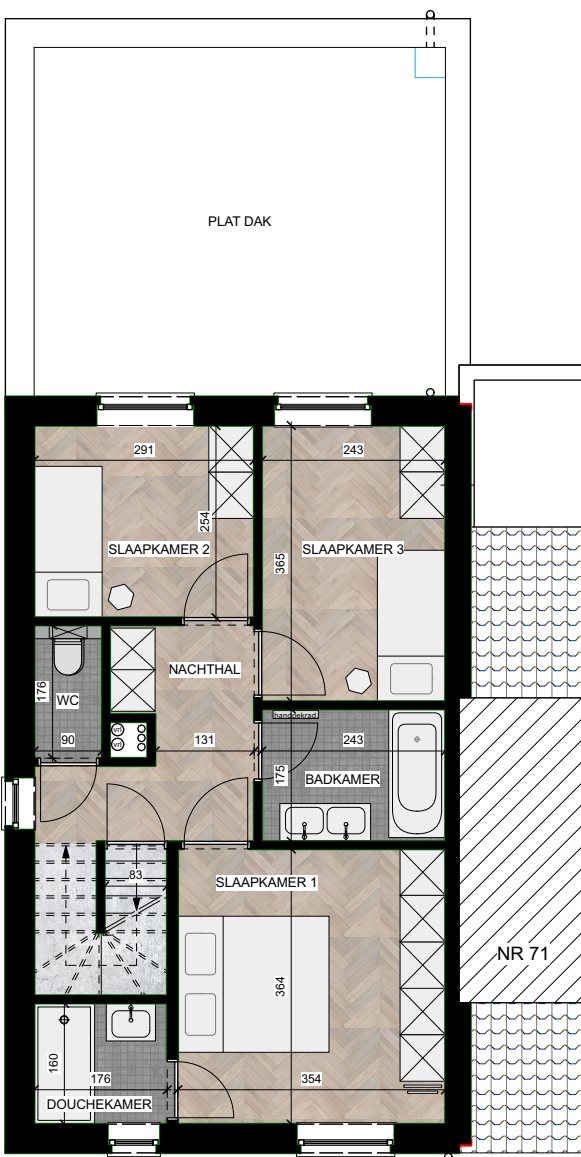

NIEUWBOUWWONING

KLEIN HEIKEN 73 - 2180 EKEREN

BRABO NV - Vlaamsekaai 90, 2000 Antwerpen
www.braboimmo.be - 03 247 89 06

MOGELIJKE INVULLING ZOLDER

BRABO NV - Vlaamsekaai 90, 2000 Antwerpen
www.braboimmo.be - 03 247 89 06