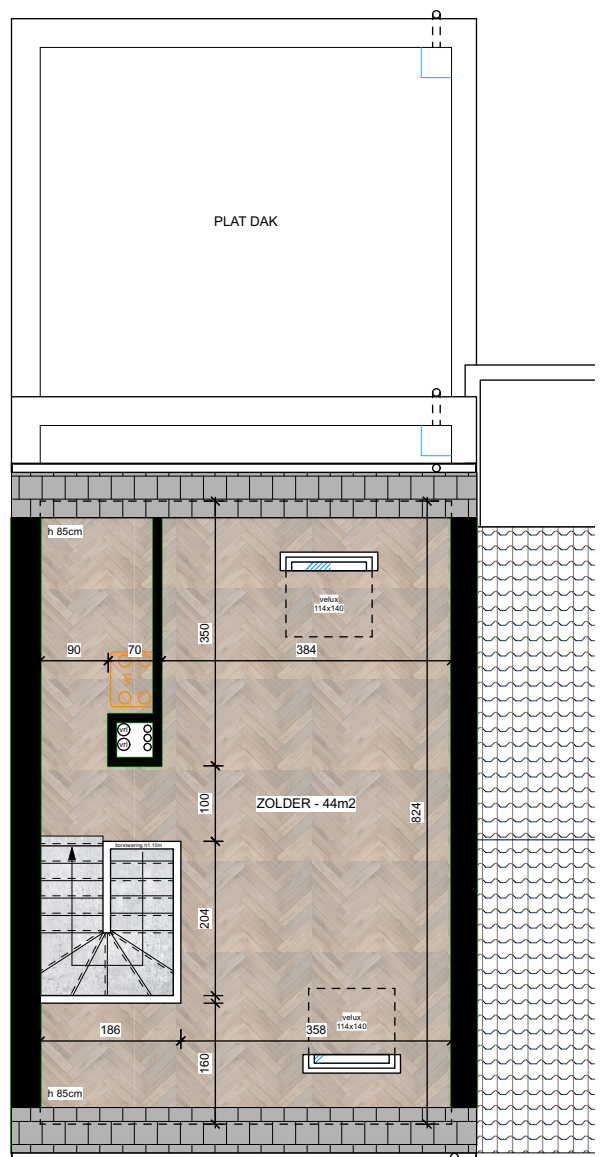

NIEUWBOUWWONING

KLEIN HEIKEN 73 - 2180 EKEREN

BRABO NV - Vlaamsekaai 90, 2000 Antwerpen
www.braboimmo.be - 03 247 89 06

MOGELIJKE INVULLING ZOLDER

BRABO NV - Vlaamsekaai 90, 2000 Antwerpen
www.braboimmo.be - 03 247 89 06