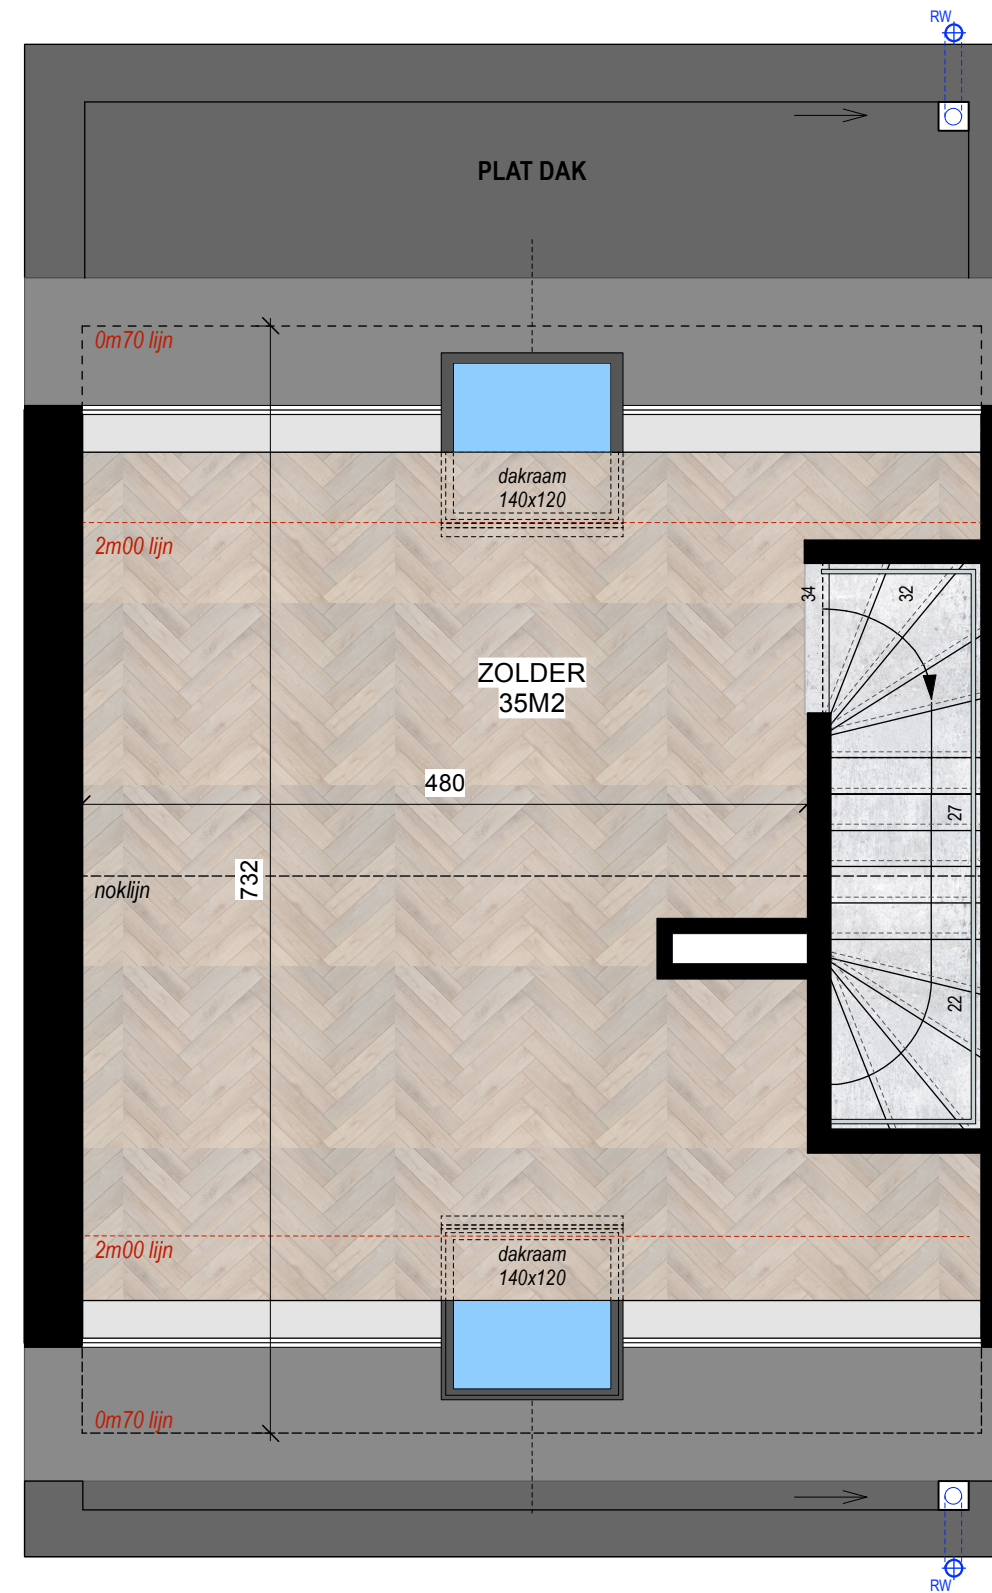

WILLIBRORDUSSTRAAT W1 - 2560 NIJLEN

BRABO NV - Vlaamsekaai 90, 2000 Antwerpen
www.braboimmo.be - 03 247 89 06

WILLIBRORDUSSTRAAT - 2560 NIJLEN - MOGELIJKE INVULLING ZOLDER