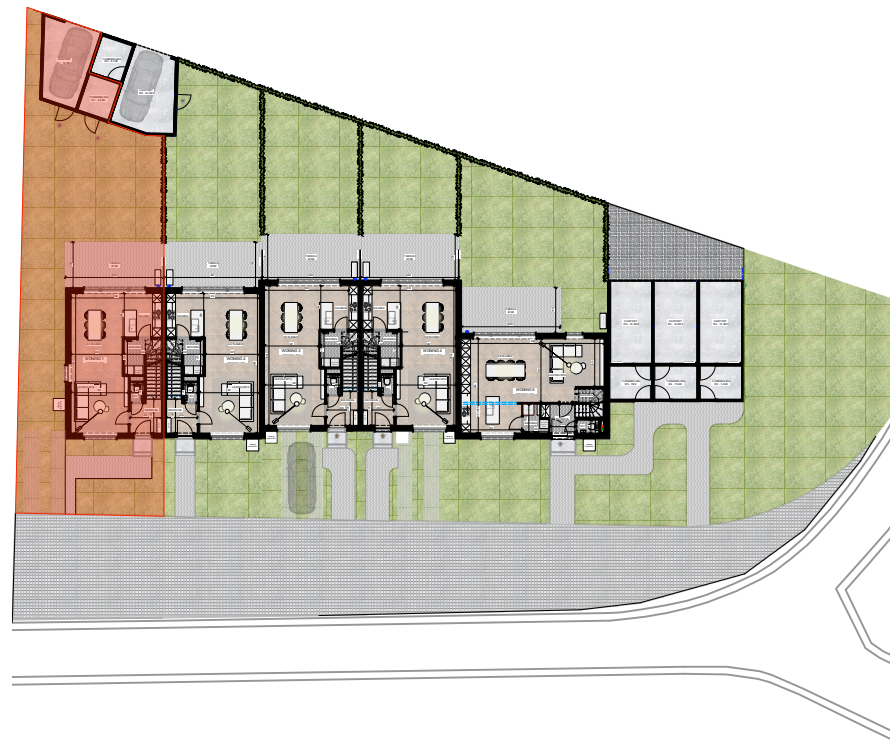

WILLIBRORDUSSTRAAT W1 - 2560 NIJLEN

BRABO NV - Vlaamsekaai 90, 2000 Antwerpen
www.braboimmo.be - 03 247 89 06

WILLIBRORDUSSTRAAT - 2560 NIJLEN - MOGELIJKE INVULLING ZOLDER