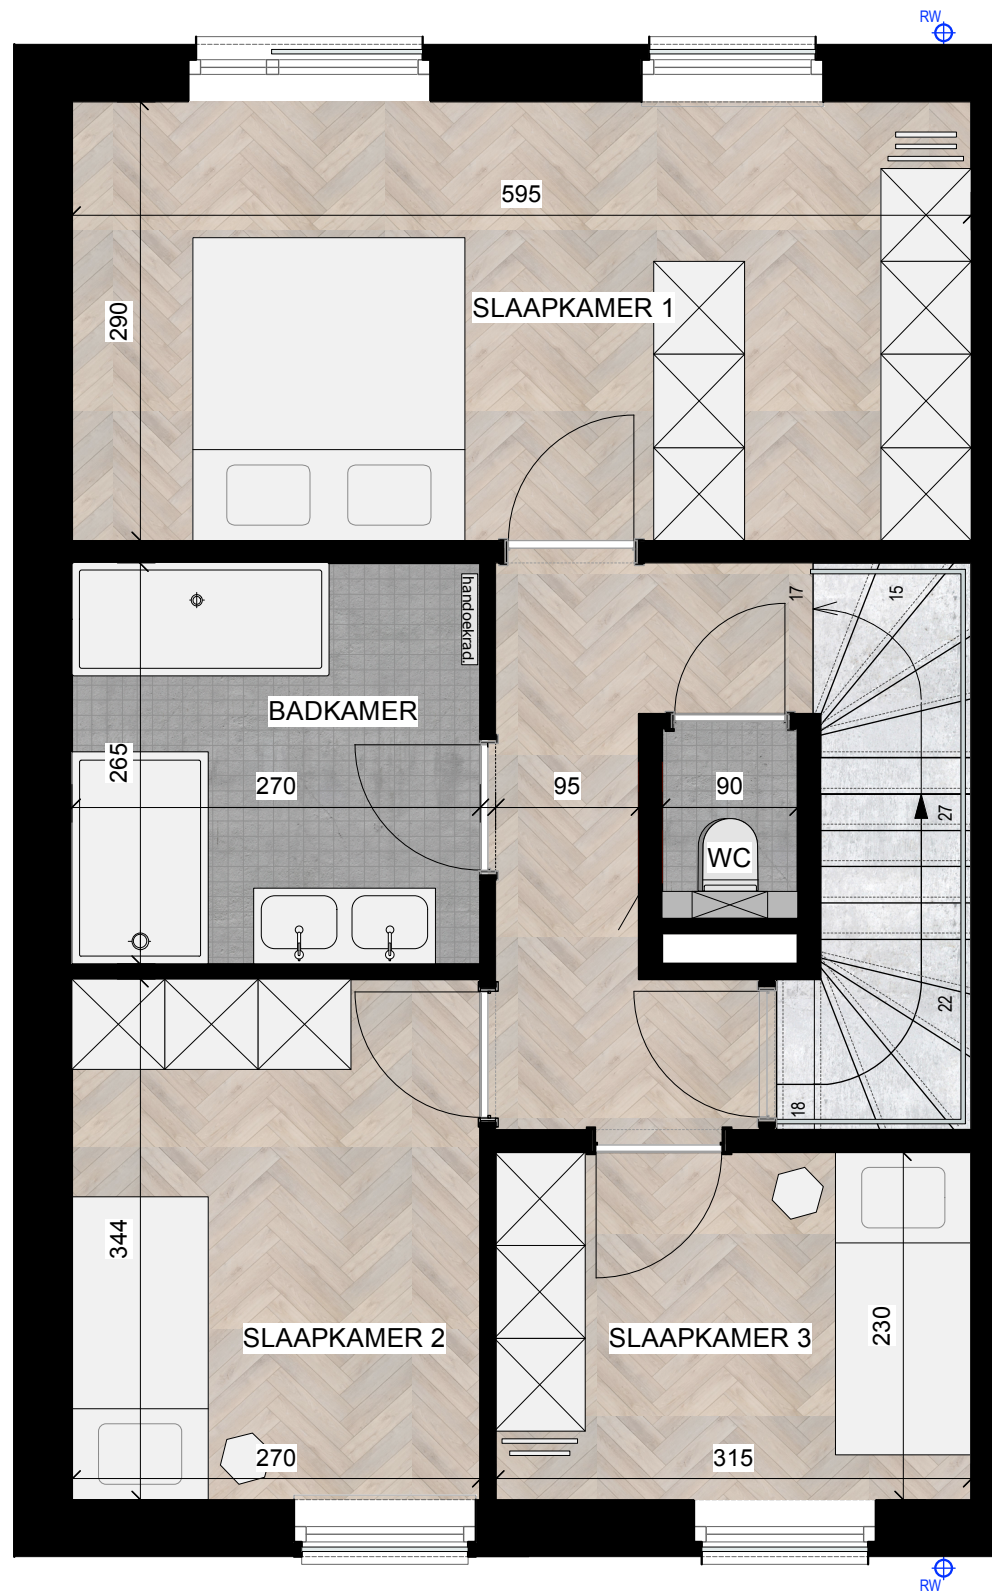

WILLIBRORDUSSTRAAT W1 - 2560 NIJLEN

BRABO NV - Vlaamsekaai 90, 2000 Antwerpen
www.braboimmo.be - 03 247 89 06

WILLIBRORDUSSTRAAT - 2560 NIJLEN - MOGELIJKE INVULLING ZOLDER