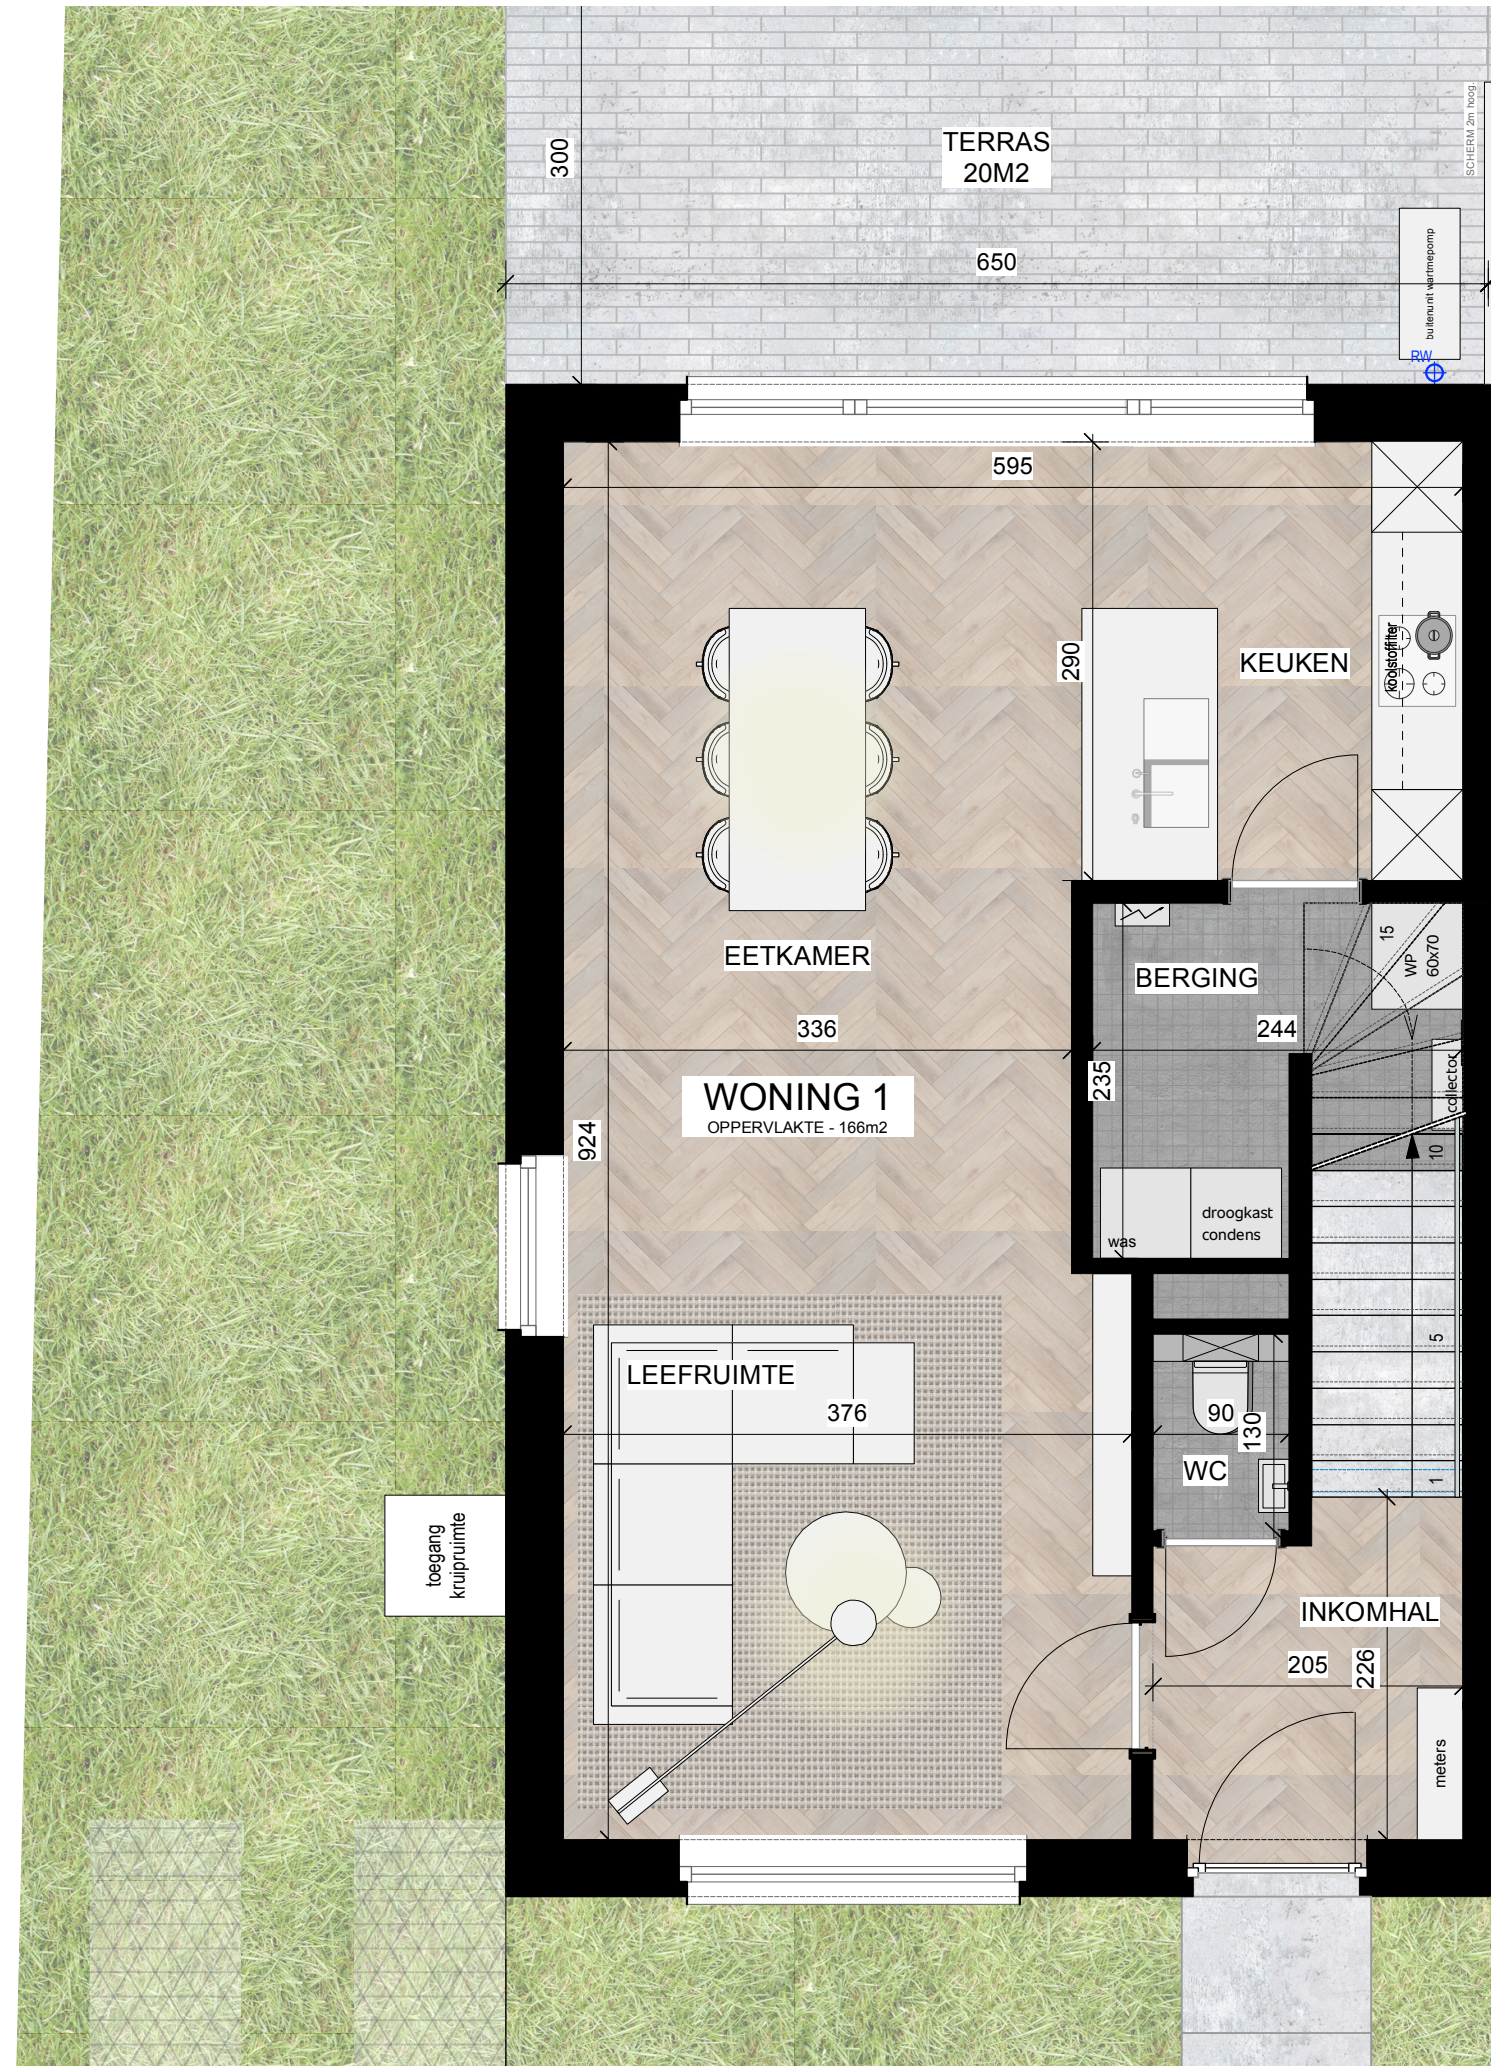

WILLIBRORDUSSTRAAT W1 - 2560 NIJLEN

BRABO NV - Vlaamsekaai 90, 2000 Antwerpen
www.braboimmo.be - 03 247 89 06

WILLIBRORDUSSTRAAT - 2560 NIJLEN - MOGELIJKE INVULLING ZOLDER