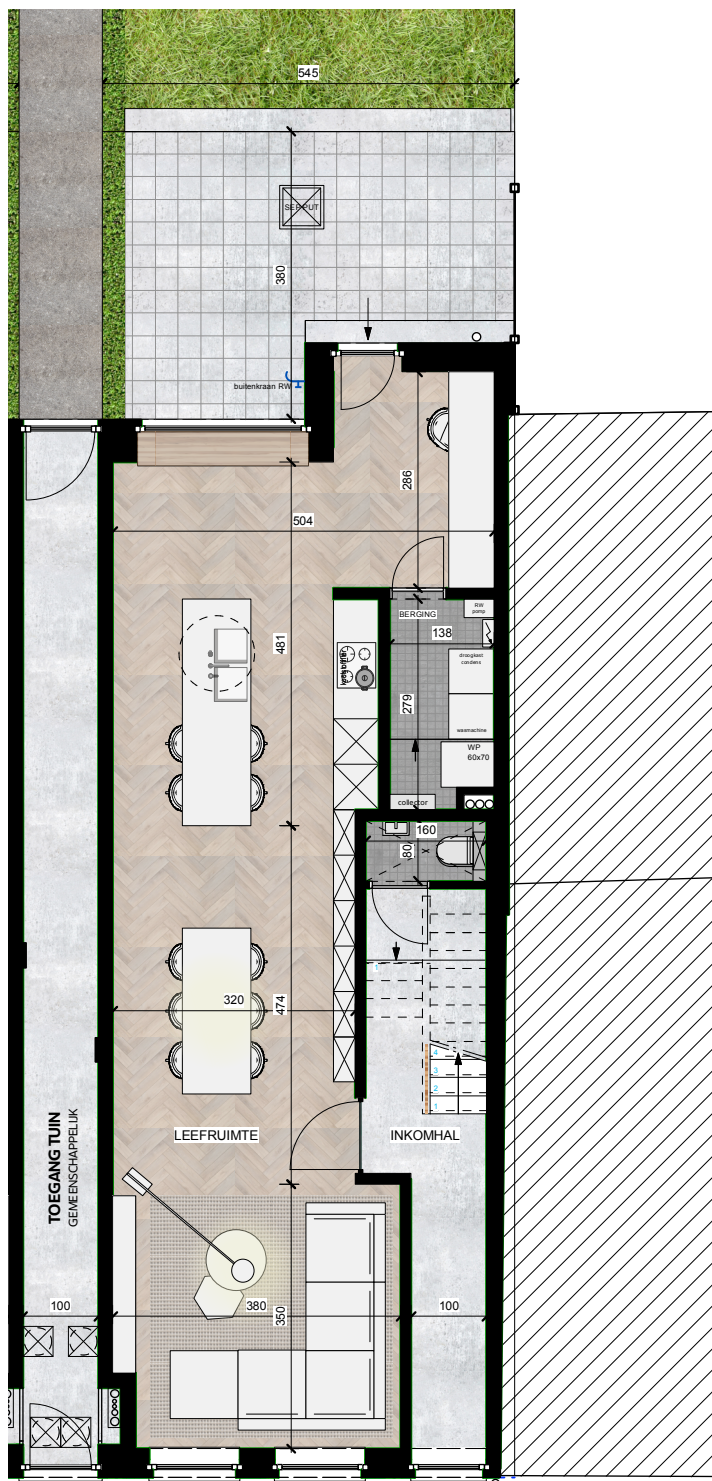

MARIA-THERESIALEI 82

BRABO NV - Vlaamsekaai 90, 2000 Antwerpen
www.braboimmo.be - 03 247 89 06

MARIA-THERESIALEI 82

BRABO NV - Vlaamsekaai 90, 2000 Antwerpen
www.braboimmo.be - 03 247 89 06