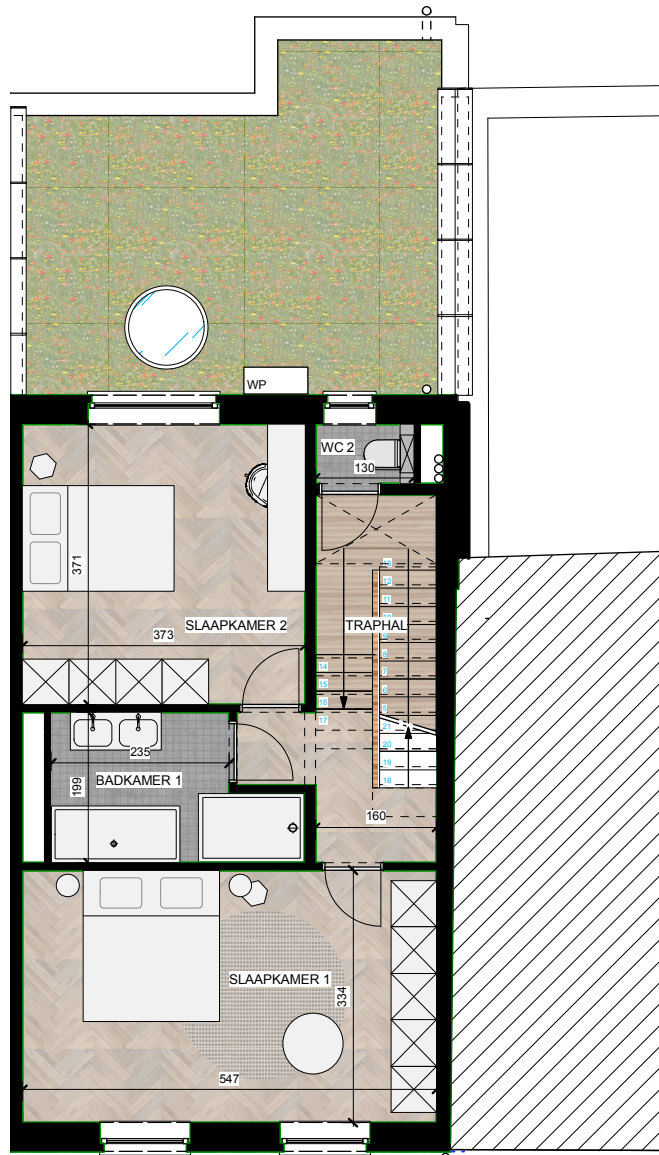

MARIA-THERESIALEI 82

BRABO NV - Vlaamsekaai 90, 2000 Antwerpen
www.braboimmo.be - 03 247 89 06

MARIA-THERESIALEI 82

BRABO NV - Vlaamsekaai 90, 2000 Antwerpen
www.braboimmo.be - 03 247 89 06