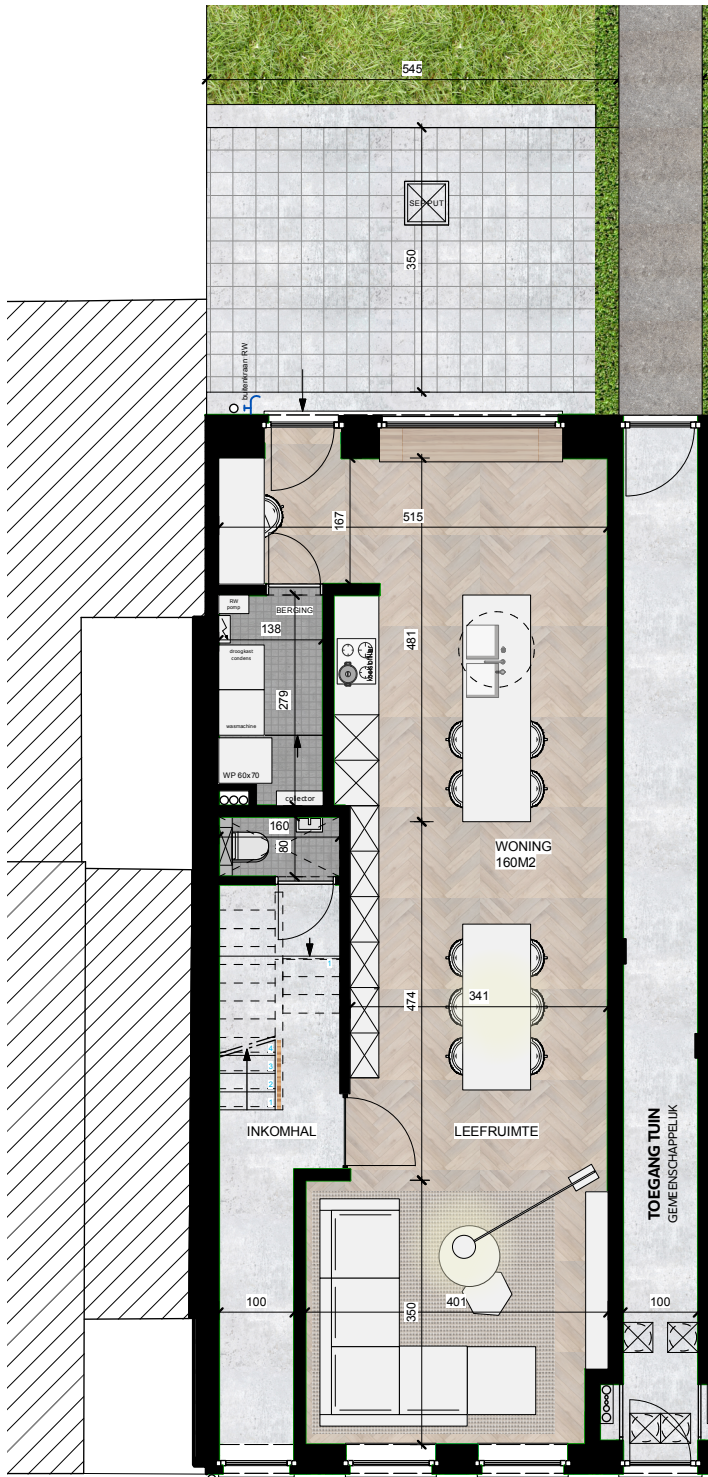

MARIA-THERESIALEI 84

BRABO NV - Vlaamsekaai 90, 2000 Antwerpen
www.braboimmo.be - 03 247 89 06

MARIA-THERESIALEI 84