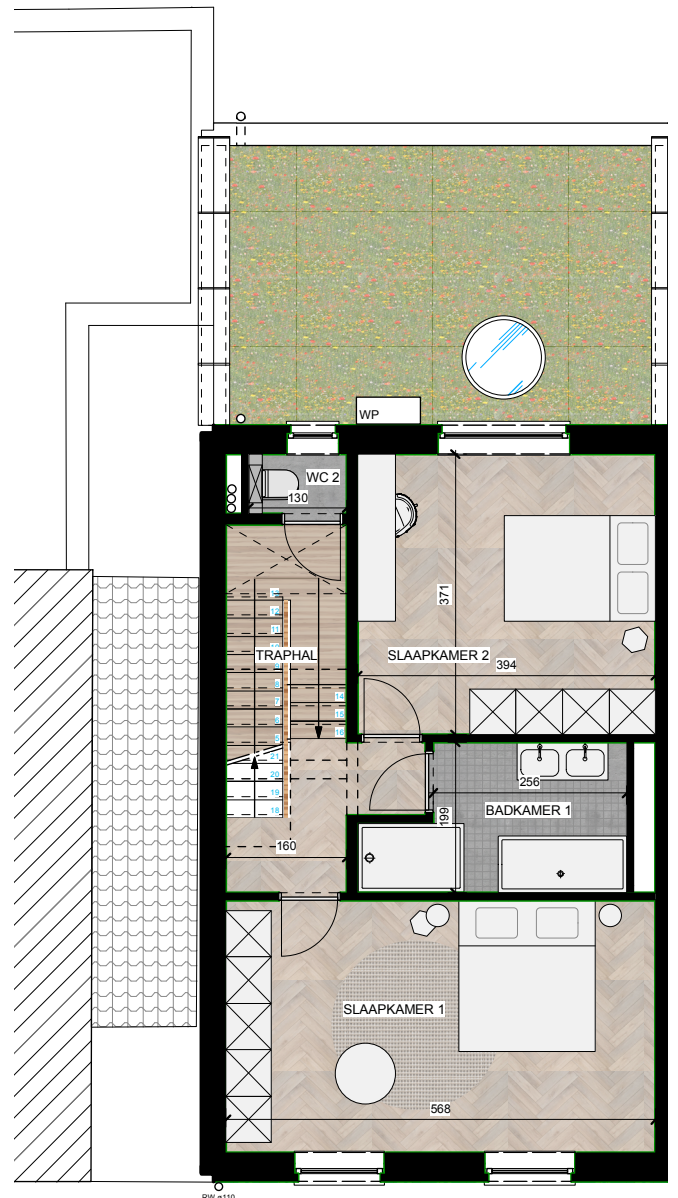

MARIA-THERESIALEI 84

BRABO NV - Vlaamsekaai 90, 2000 Antwerpen
www.braboimmo.be - 03 247 89 06

MARIA-THERESIALEI 84