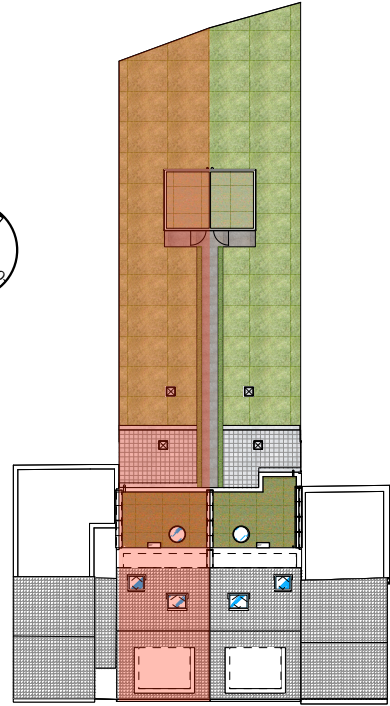

MARIA-THERESIALEI 84

BRABO NV - Vlaamsekaai 90, 2000 Antwerpen
www.braboimmo.be - 03 247 89 06

MARIA-THERESIALEI 84