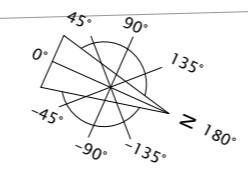

Victor Huybreockstraat

DAKVERDIEP

SCHAAL: 1/100

DAKVERDIEP

SCHAAL: 1/100

Kerkstraat