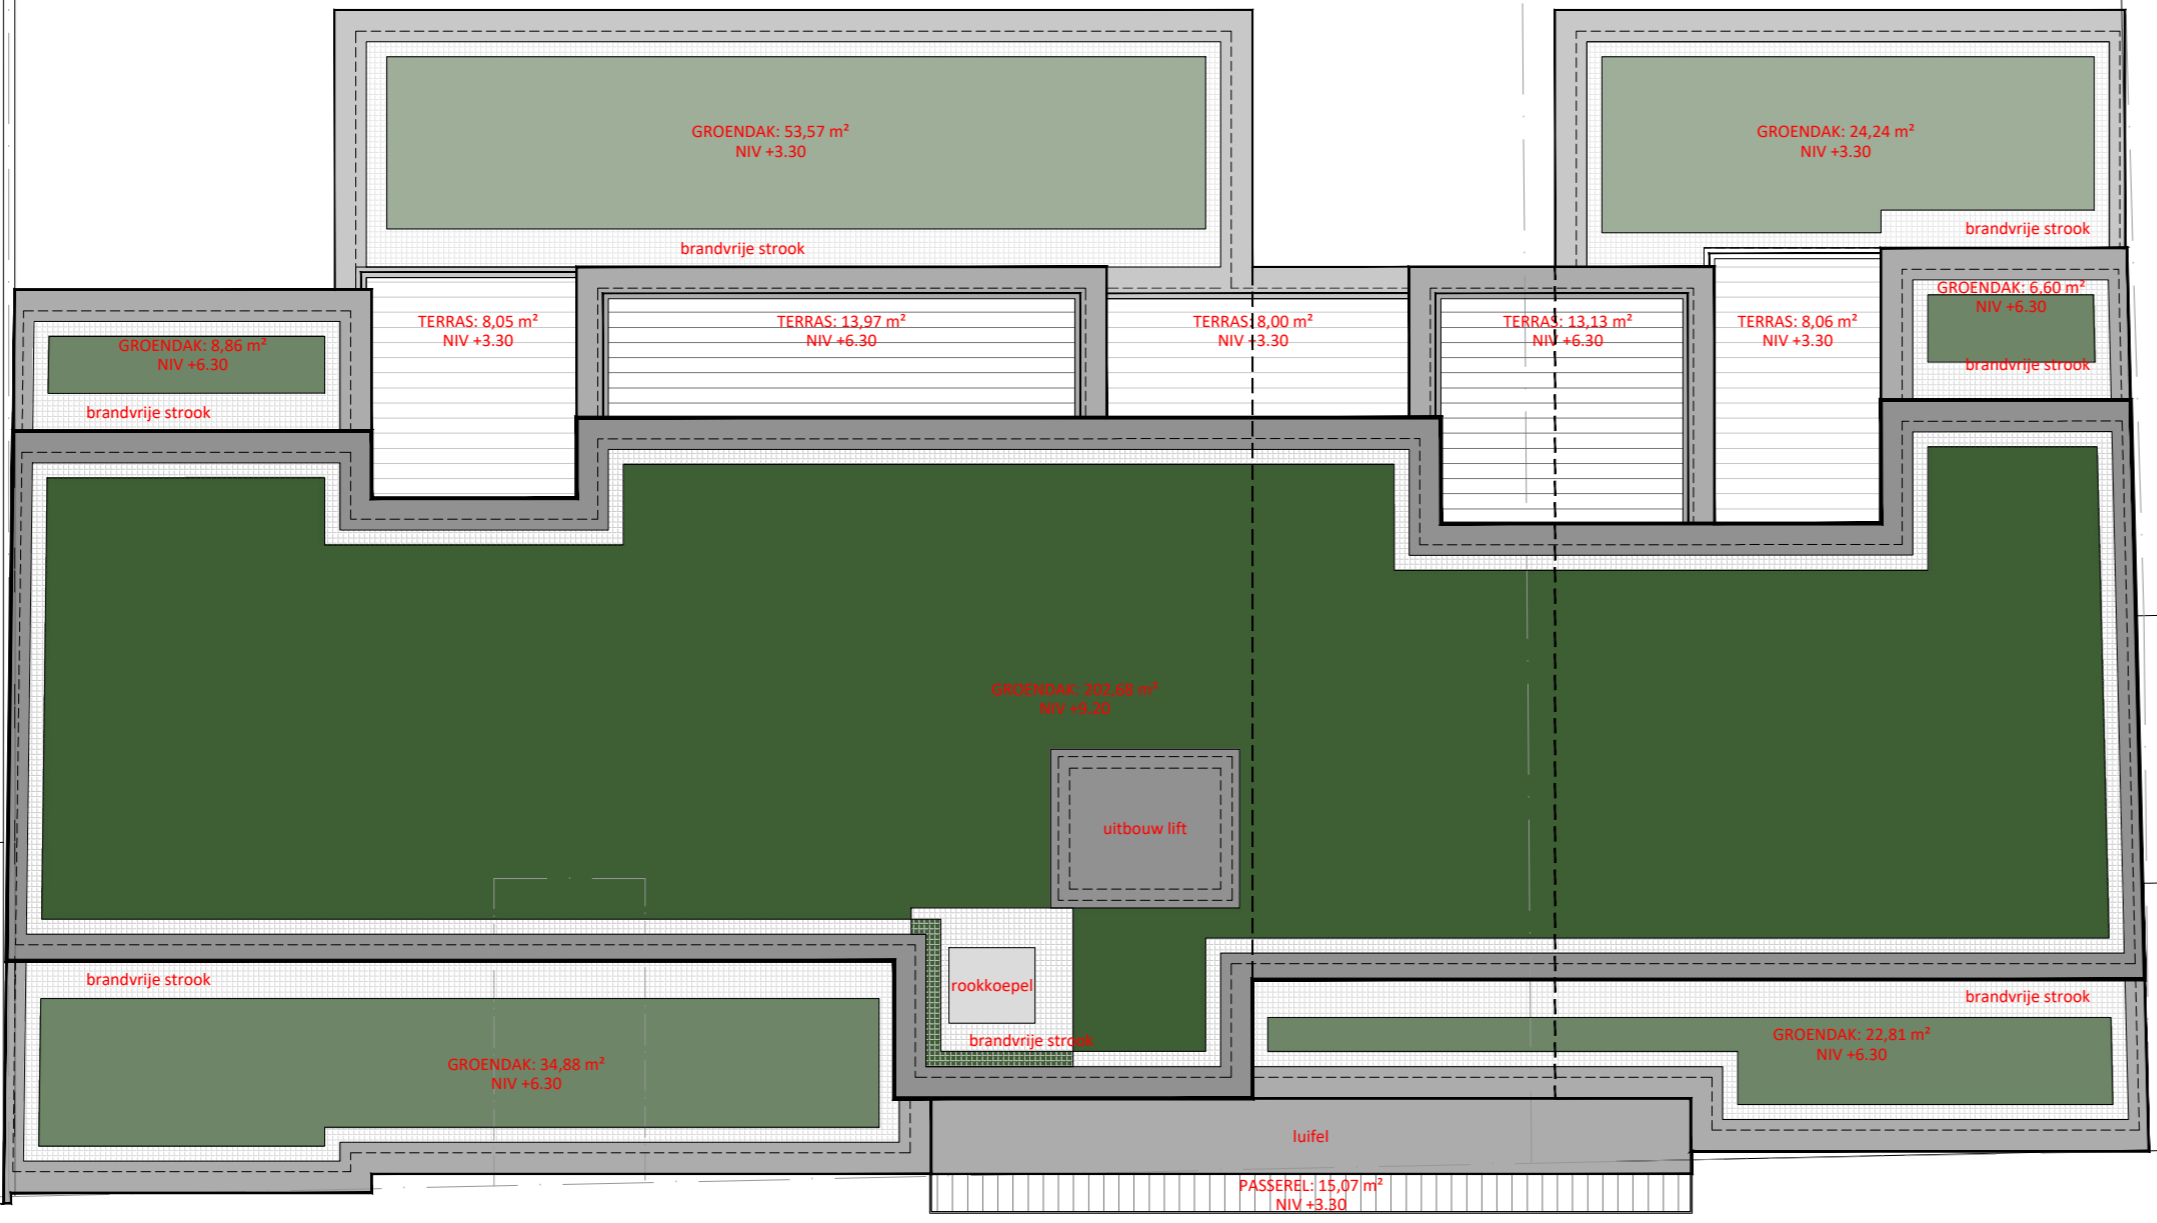

Victor Huybreockstraat

DAKVERDIEP

SCHAAL: 1/100

DAKVERDIEP

SCHAAL: 1/100

Kerkstraat