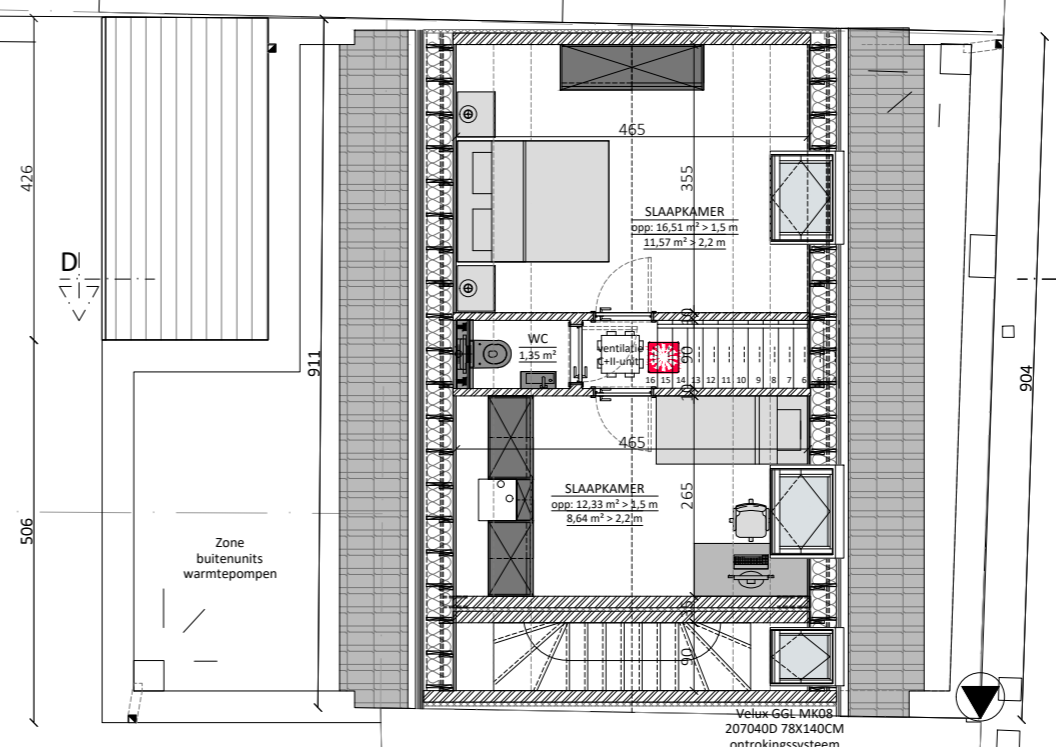

Victor Huybreockstraat

DAKVERDIEP

SCHAAL: 1/100

DAKVERDIEP

SCHAAL: 1/100

Kerkstraat