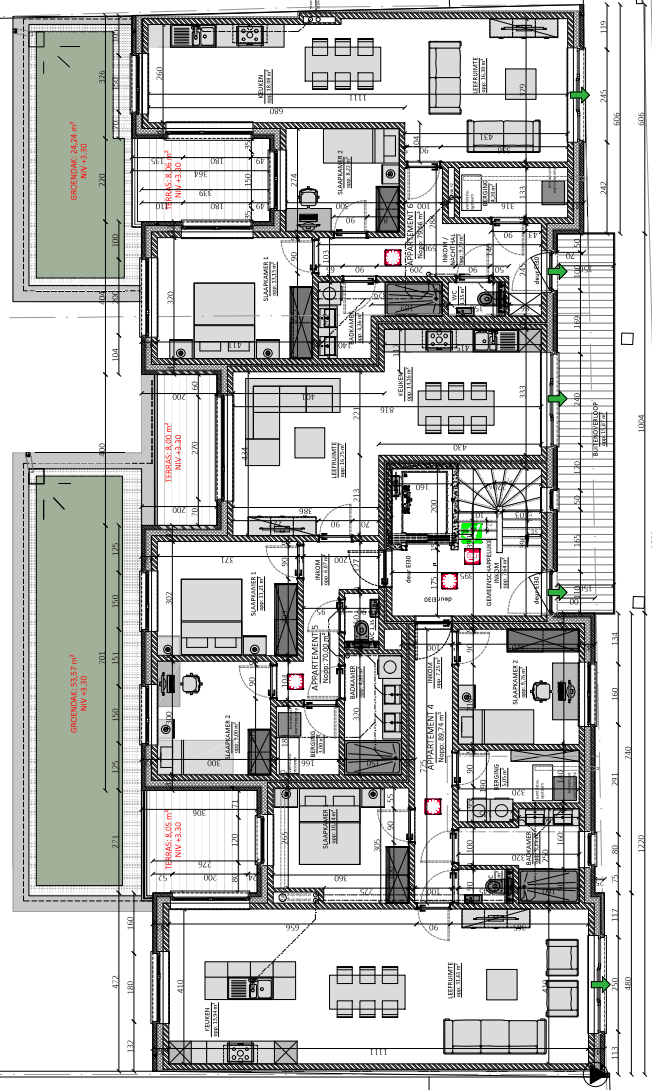

Victor Huylebroeckstraat

Kerkstraat

VERDIEPING 1
0.5 1.5
1 2m
SCHAAL: 1/100

VERDIEPING 1
0.5 1.5
1 2m
SCHAAL: 1/100