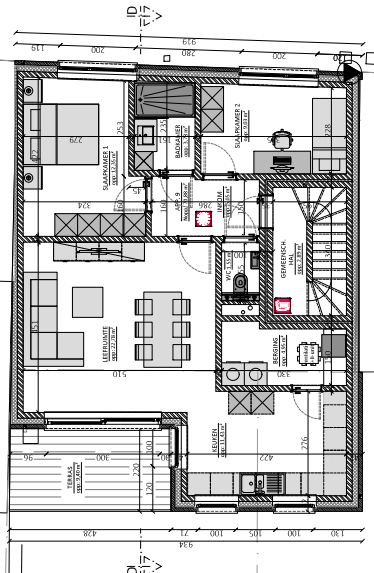

Victor Huylebroeckstraat

Kerkstraat

VERDIEPING 1
0.5 1.5
1 2m
SCHAAL: 1/100

VERDIEPING 1
0.5 1.5
1 2m
SCHAAL: 1/100