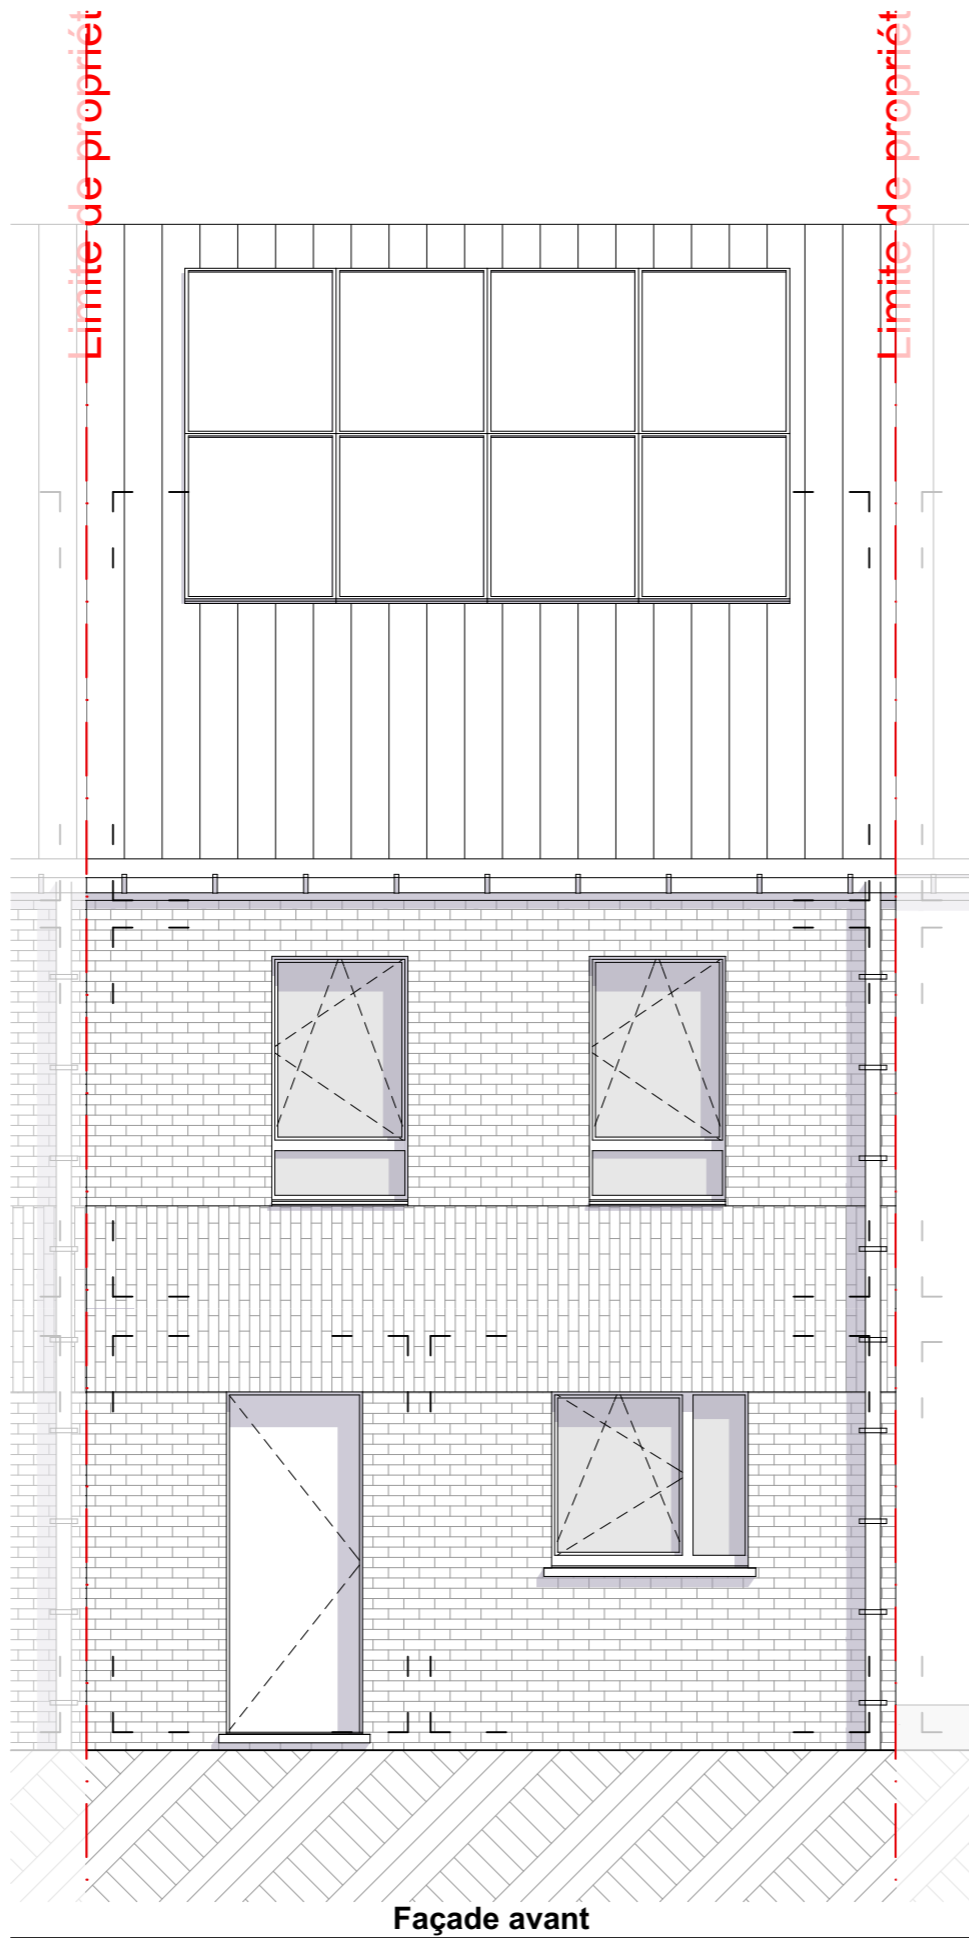

QUARTIER RENAISSANCE

DEVELOPMENT
COORDINATION
BELGIUM

Construction de logements

Rue du Berceau
FLEURUS

MAISONS 2.2
- 3 chambres -

Plans non contractuels donnés à titre indicatif.

Des modifications sont susceptibles d'être apportées en fonction des nécessités techniques.

Meubles et accessoires sont illustratifs et ne font pas parties du contrat de vente

DR(EA)²M

0 1m 2m 3m 4m 5m

QUARTIER RENAISSANCE

Construction de logements
Rue du Berceau
FLEURUS
MAISONS 2.2
- 3 chambres -

QUARTIER RENAISSANCE

Construction de logements
 Rue du Berceau
 FLEURUS
MAISONS 2.2
 - 3 chambres -

Plans non contractuels donnés à titre indicatif.
 Des modifications sont susceptibles d'être apportées en fonction des nécessités techniques.
 Meubles et accessoires sont illustratifs et ne font pas parties du contrat de vente

Combles

Combles - "Aménagement possible non compris"

QUARTIER RENAISSANCE

Construction de logements
Rue du Berceau
FLEURUS
MAISONS 2.2
- 3 chambres -

Plans non contractuels donnés à titre indicatif.
Des modifications sont susceptibles d'être apportées en fonction des nécessités techniques.
Meubles et accessoires sont illustratifs et ne font pas parties du contrat de vente