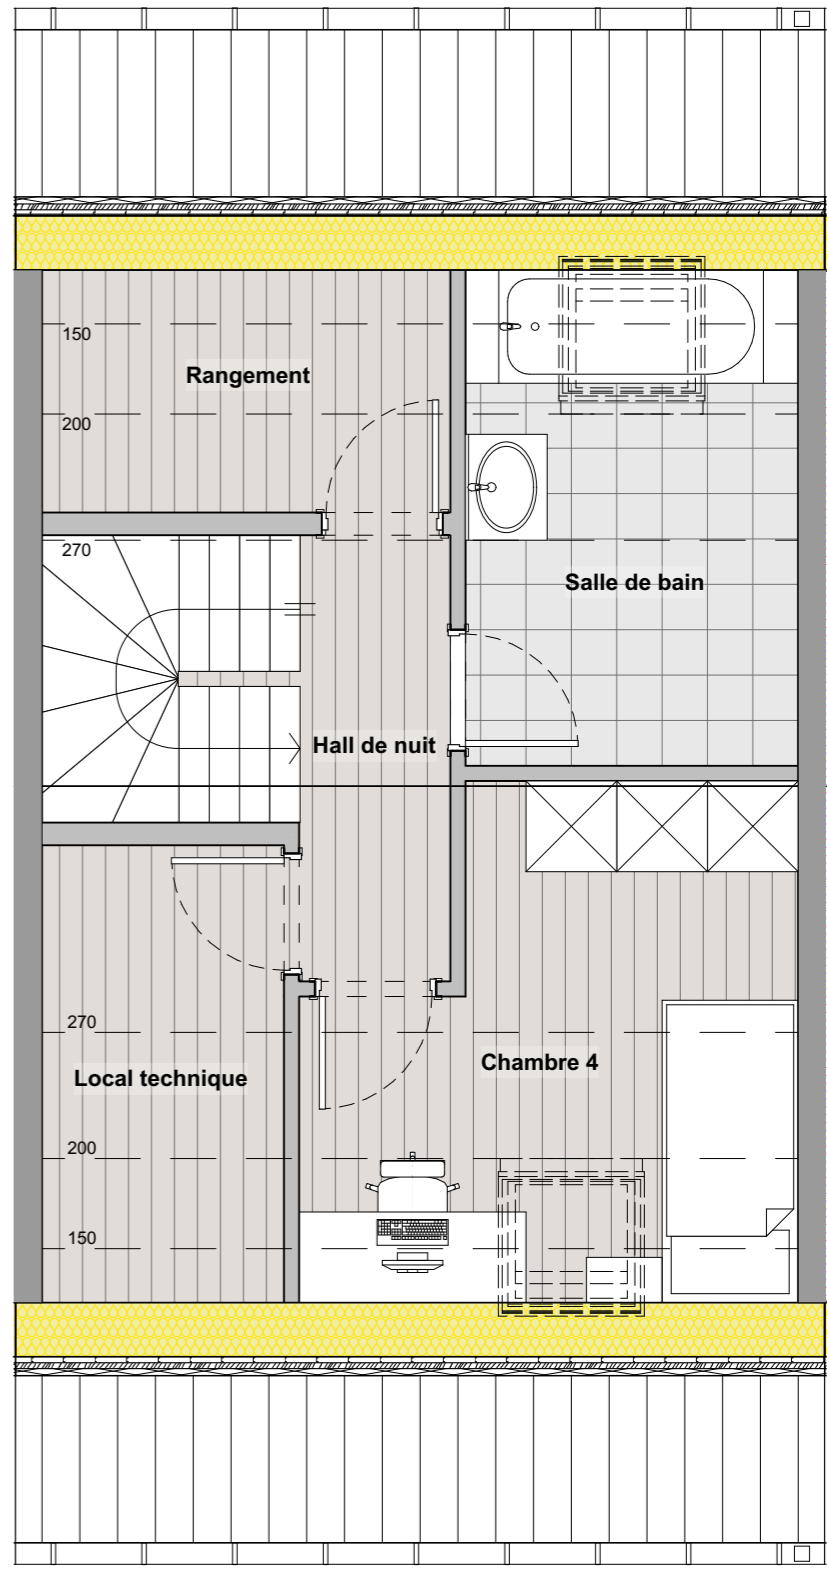

QUARTIER RENAISSANCE

DEVELOPMENT
COORDINATION
BELGIUM

Construction de logements

Rue du Berceau
FLEURUS

MAISONS 2.2
- 3 chambres -

Plans non contractuels donnés à titre indicatif.

Des modifications sont susceptibles d'être apportées en fonction des nécessités techniques.

Meubles et accessoires sont illustratifs et ne font pas parties du contrat de vente

DR(EA)²M

0 1m 2m 3m 4m 5m

QUARTIER RENAISSANCE

Construction de logements
Rue du Berceau
FLEURUS
MAISONS 2.2
- 3 chambres -

QUARTIER RENAISSANCE

Construction de logements
 Rue du Berceau
 FLEURUS
MAISONS 2.2
 - 3 chambres -

Plans non contractuels donnés à titre indicatif.
 Des modifications sont susceptibles d'être apportées en fonction des nécessités techniques.
 Meubles et accessoires sont illustratifs et ne font pas parties du contrat de vente

Combles

Combles - "Aménagement possible non compris"

QUARTIER RENAISSANCE

Construction de logements
Rue du Berceau
FLEURUS
MAISONS 2.2
- 3 chambres -

Plans non contractuels donnés à titre indicatif.
Des modifications sont susceptibles d'être apportées en fonction des nécessités techniques.
Meubles et accessoires sont illustratifs et ne font pas parties du contrat de vente