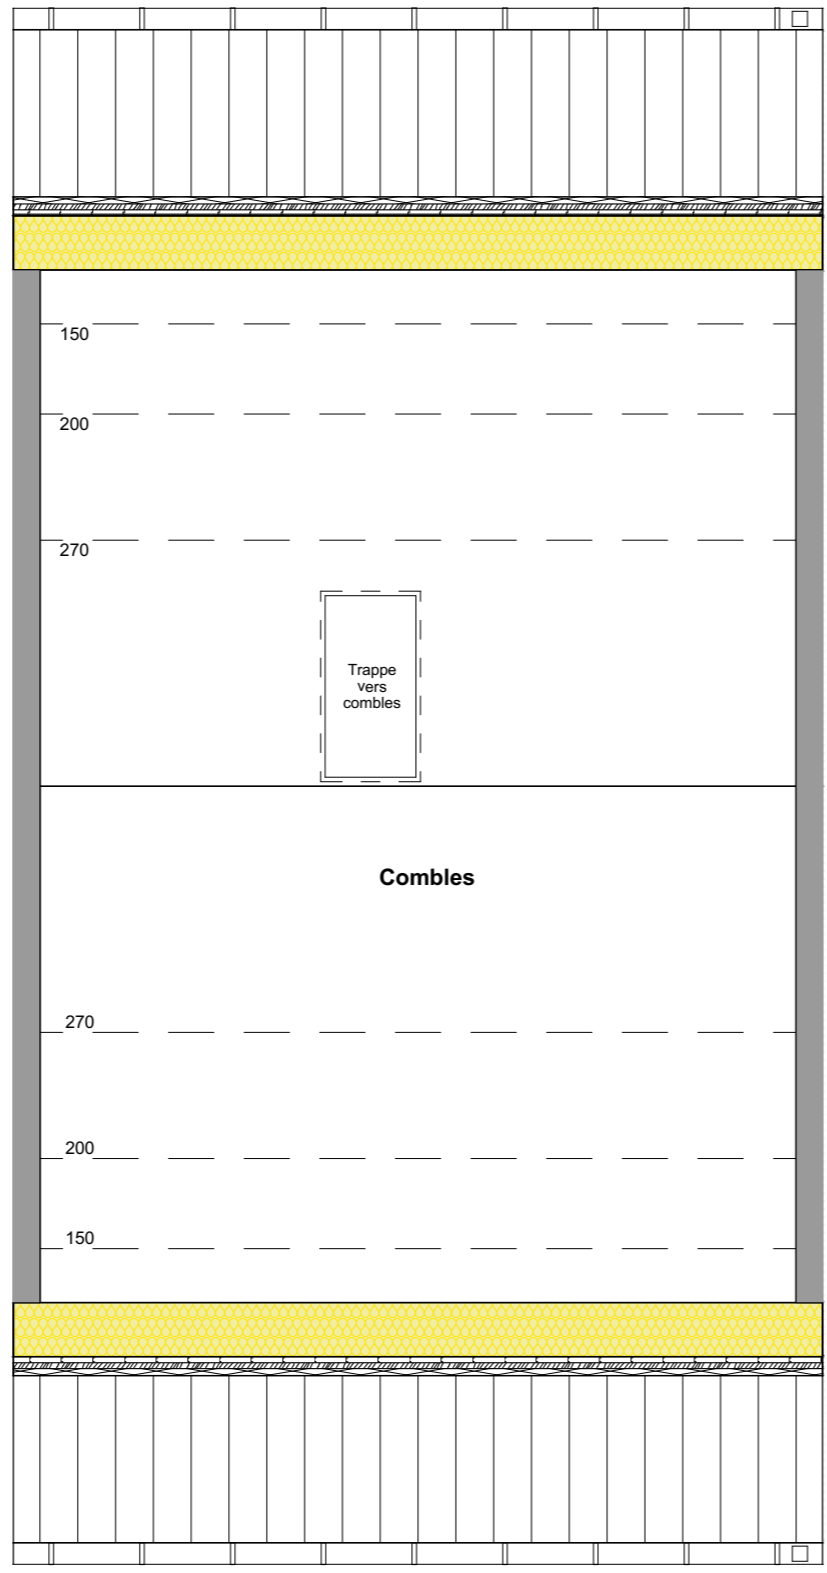

QUARTIER RENAISSANCE

DEVELOPMENT
COORDINATION
BELGIUM

Construction de logements

Rue du Berceau
FLEURUS

MAISONS 2.2
- 3 chambres -

Plans non contractuels donnés à titre indicatif.

Des modifications sont susceptibles d'être apportées en fonction des nécessités techniques.

Meubles et accessoires sont illustratifs et ne font pas parties du contrat de vente

DR(EA)²M

0 1m 2m 3m 4m 5m

QUARTIER RENAISSANCE

Construction de logements
Rue du Berceau
FLEURUS
MAISONS 2.2
- 3 chambres -

QUARTIER RENAISSANCE

Construction de logements
 Rue du Berceau
 FLEURUS
MAISONS 2.2
 - 3 chambres -

Plans non contractuels donnés à titre indicatif.
 Des modifications sont susceptibles d'être apportées en fonction des nécessités techniques.
 Meubles et accessoires sont illustratifs et ne font pas parties du contrat de vente

Combles

Combles - "Aménagement possible non compris"

QUARTIER RENAISSANCE

Construction de logements
Rue du Berceau
FLEURUS
MAISONS 2.2
- 3 chambres -

Plans non contractuels donnés à titre indicatif.
Des modifications sont susceptibles d'être apportées en fonction des nécessités techniques.
Meubles et accessoires sont illustratifs et ne font pas parties du contrat de vente