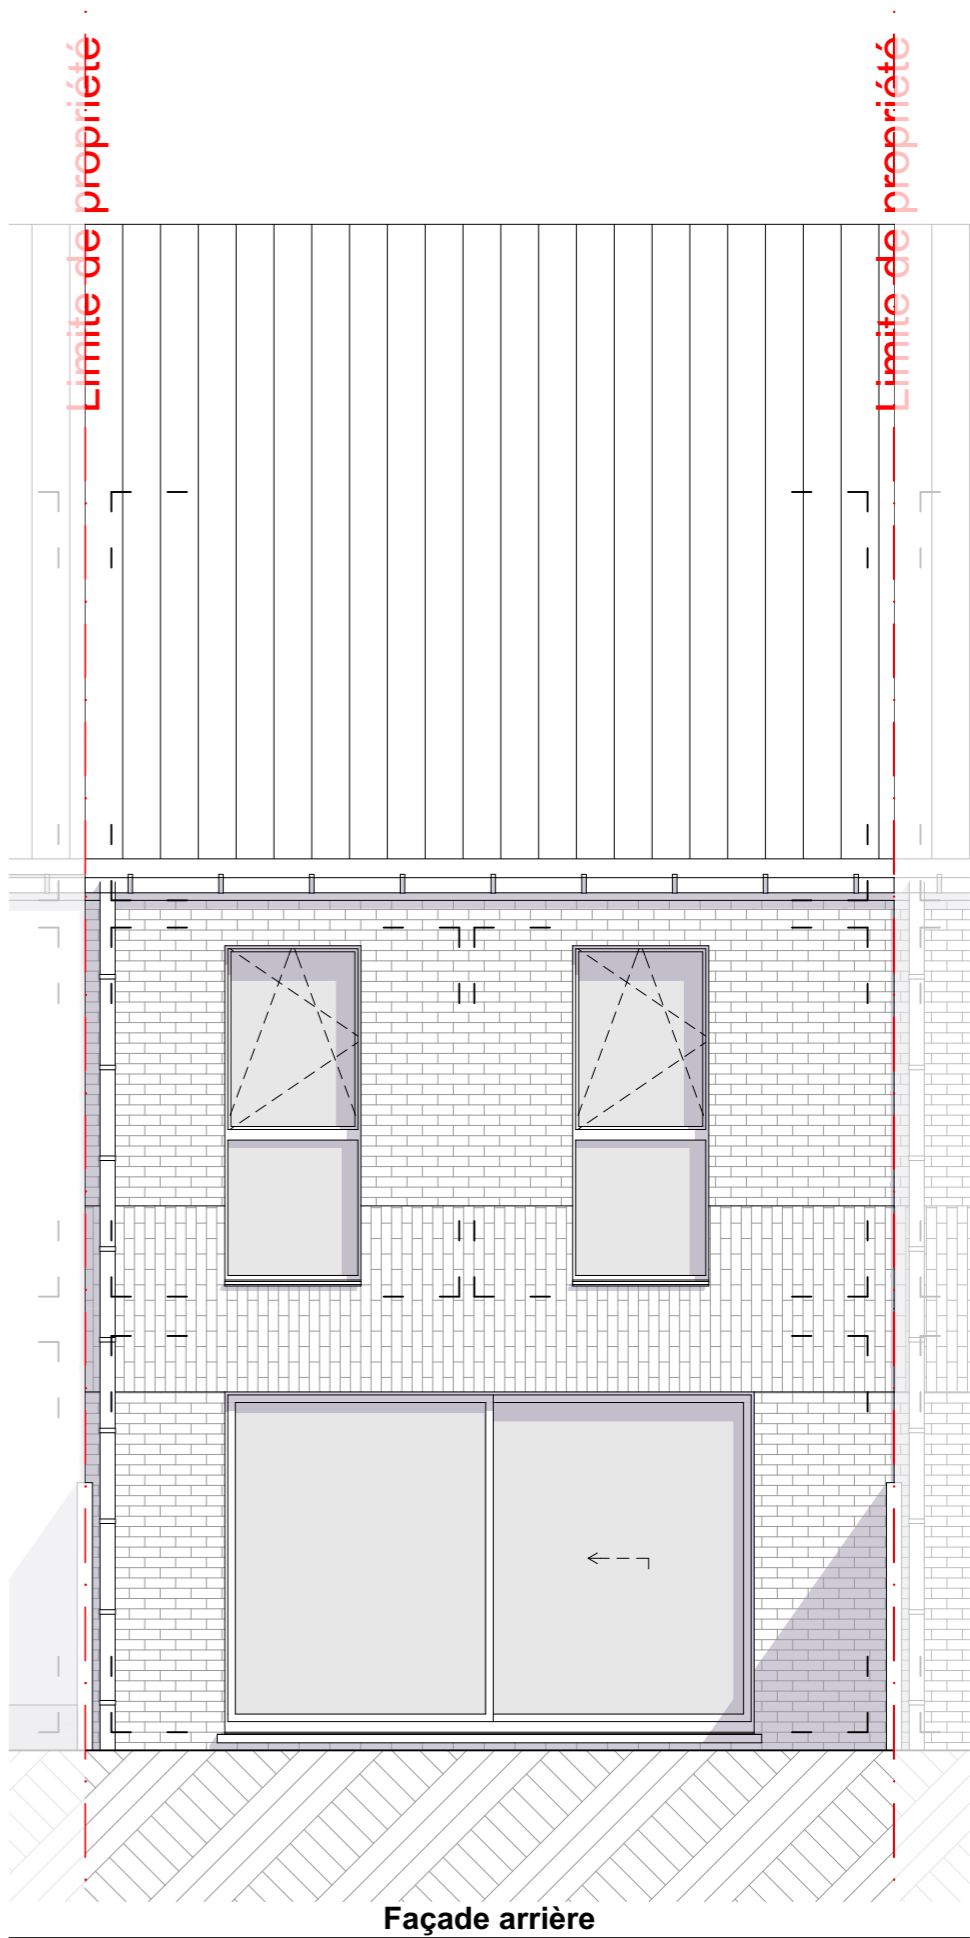

Façade arrière