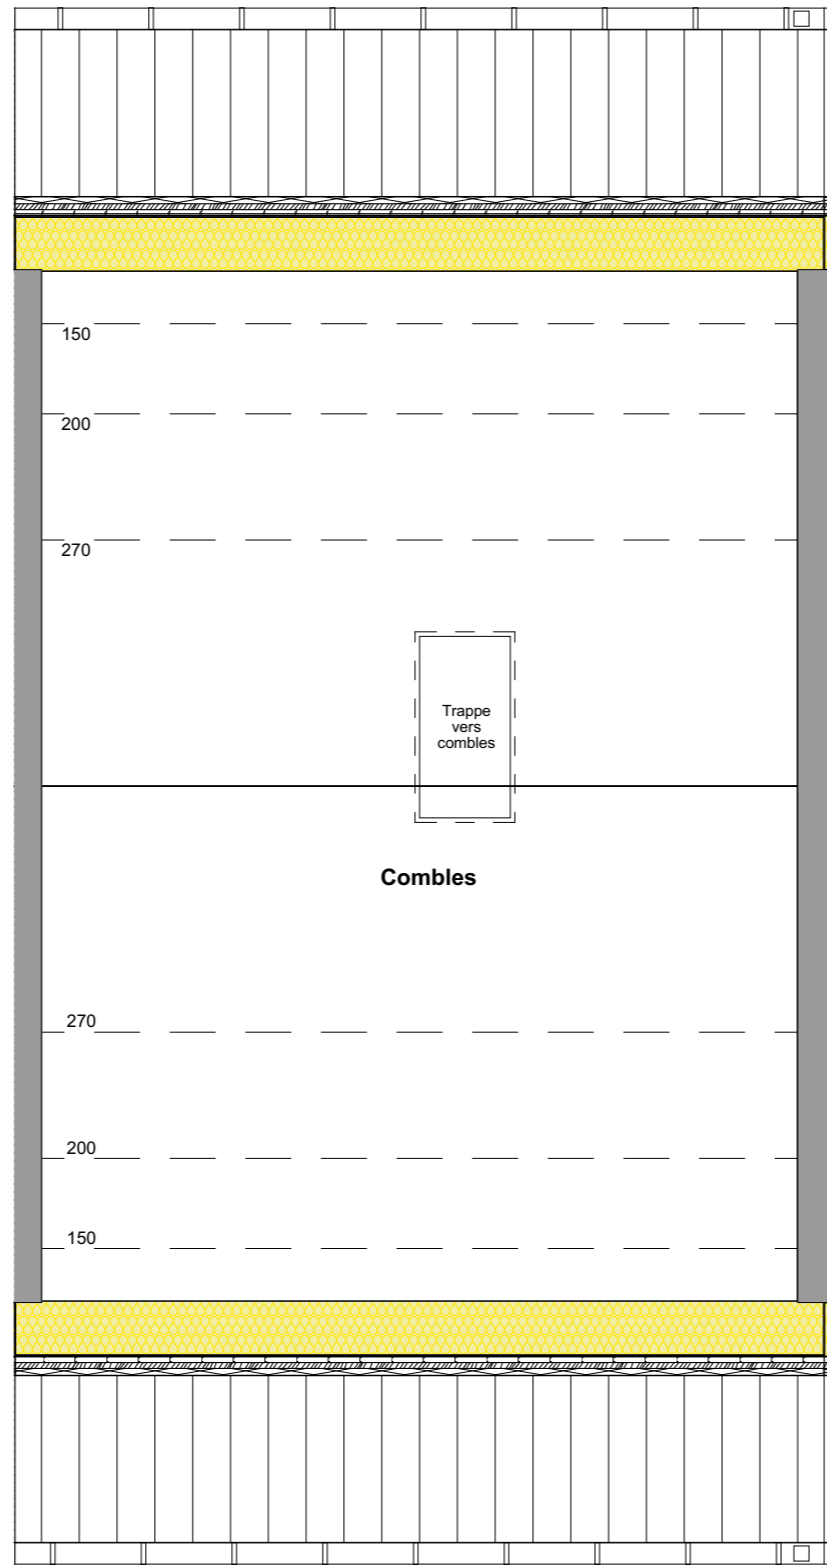

QUARTIER RENAISSANCE

DEVELOPMENT
COORDINATION
BELGIUM

Construction de logements

Rue du Berceau
FLEURUS

MAISONS 1.4
- 3 chambres -

Plans non contractuels donnés à titre indicatif.

Des modifications sont susceptibles d'être apportées en fonction des nécessités techniques.

Meubles et accessoires sont illustratifs et ne font pas parties du contrat de vente

DR(EA)²M

0 1m 2m 3m 4m 5m

QUARTIER RENAISSANCE

Construction de logements
Rue du Berceau
FLEURUS
MAISONS 1.4
- 3 chambres -

QUARTIER RENAISSANCE

Construction de logements
Rue du Berceau
FLEURUS
MAISONS 1.4
- 3 chambres -

Plans non contractuels donnés à titre indicatif.
Des modifications sont susceptibles d'être apportées en fonction des nécessités techniques.
Meubles et accessoires sont illustratifs et ne font pas parties du contrat de vente

Combles

Combles - "Aménagement possible non compris"

QUARTIER RENAISSANCE

Construction de logements

Rue du Berceau
FLEURUS

MAISONS 1.4
- 3 chambres -

Plans non contractuels donnés à titre indicatif.

Des modifications sont susceptibles d'être apportées en fonction des nécessités techniques.