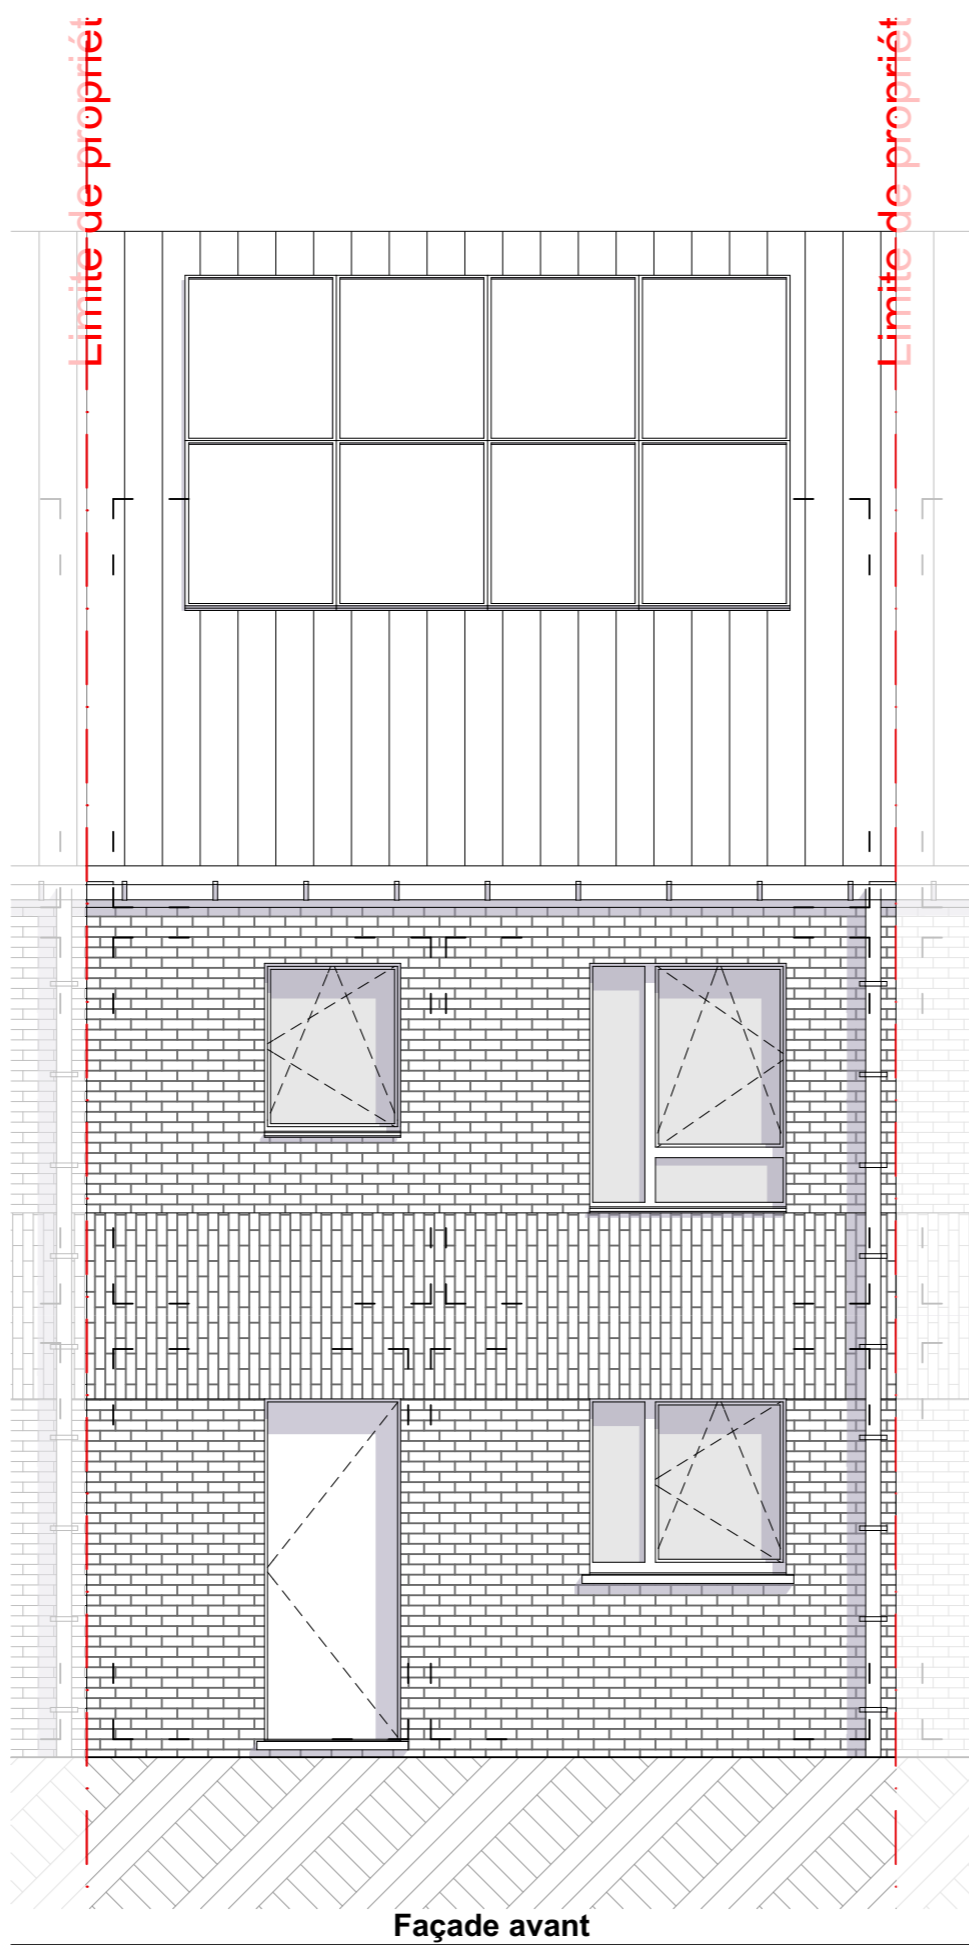

QUARTIER RENAISSANCE

DEVELOPMENT
COORDINATION
BELGIUM

Construction de logements

Rue du Berceau
FLEURUS

MAISONS 1.2
- 3 chambres -

Plans non contractuels donnés à titre indicatif.

Des modifications sont susceptibles d'être apportées en fonction des nécessités techniques.

Meubles et accessoires sont illustratifs et ne font pas parties du contrat de vente

DR(EA)²M

0 1m 2m 3m 4m 5m

QUARTIER RENAISSANCE

Construction de logements
Rue du Berceau
FLEURUS
MAISONS 1.2
- 3 chambres -

QUARTIER RENAISSANCE

Construction de logements
Rue du Berceau
FLEURUS
MAISONS 1.2
- 3 chambres -

Plans non contractuels donnés à titre indicatif.
Des modifications sont susceptibles d'être apportées en fonction des nécessités techniques.
Meubles et accessoires sont illustratifs et ne font pas parties du contrat de vente

Combles

Combles - "Aménagement possible non compris"

QUARTIER RENAISSANCE

Construction de logements
Rue du Berceau
FLEURUS
MAISONS 1.2
- 3 chambres -

Plans non contractuels donnés à titre indicatif.
Des modifications sont susceptibles d'être apportées en fonction des nécessités techniques.
Meubles et accessoires sont illustratifs et ne font pas parties du contrat de vente