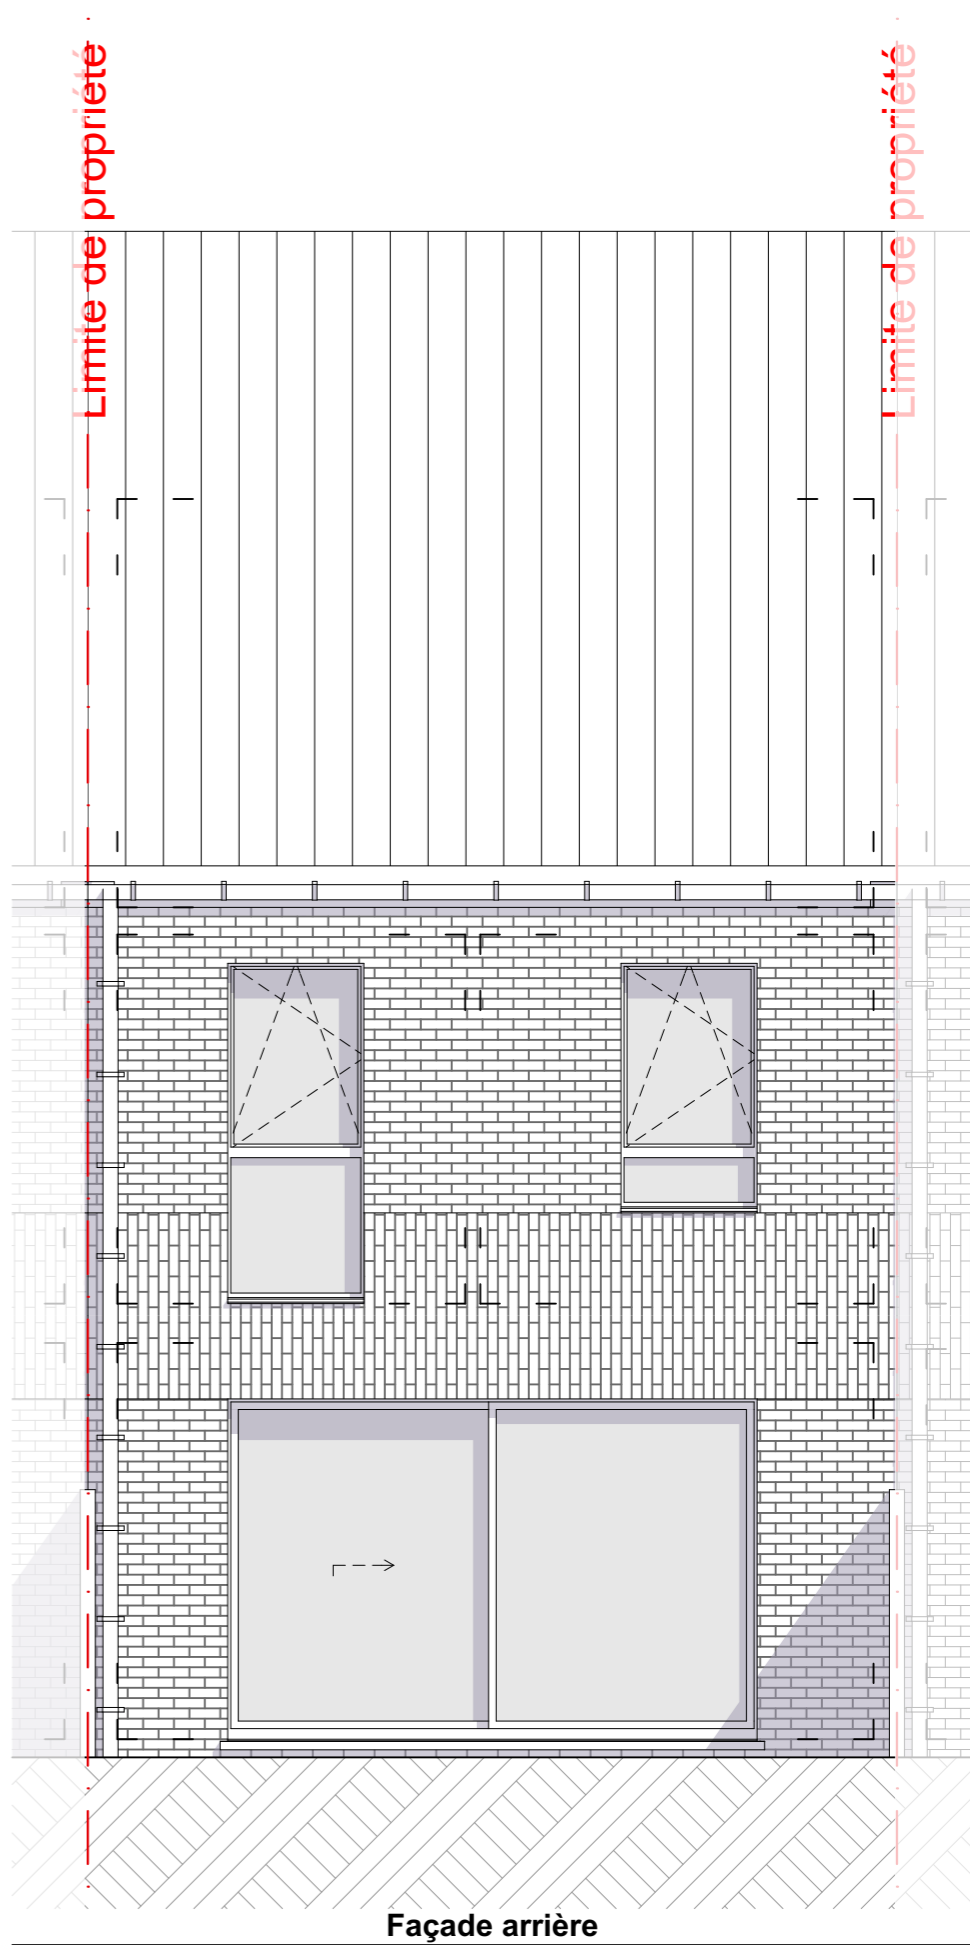

Façade arrière