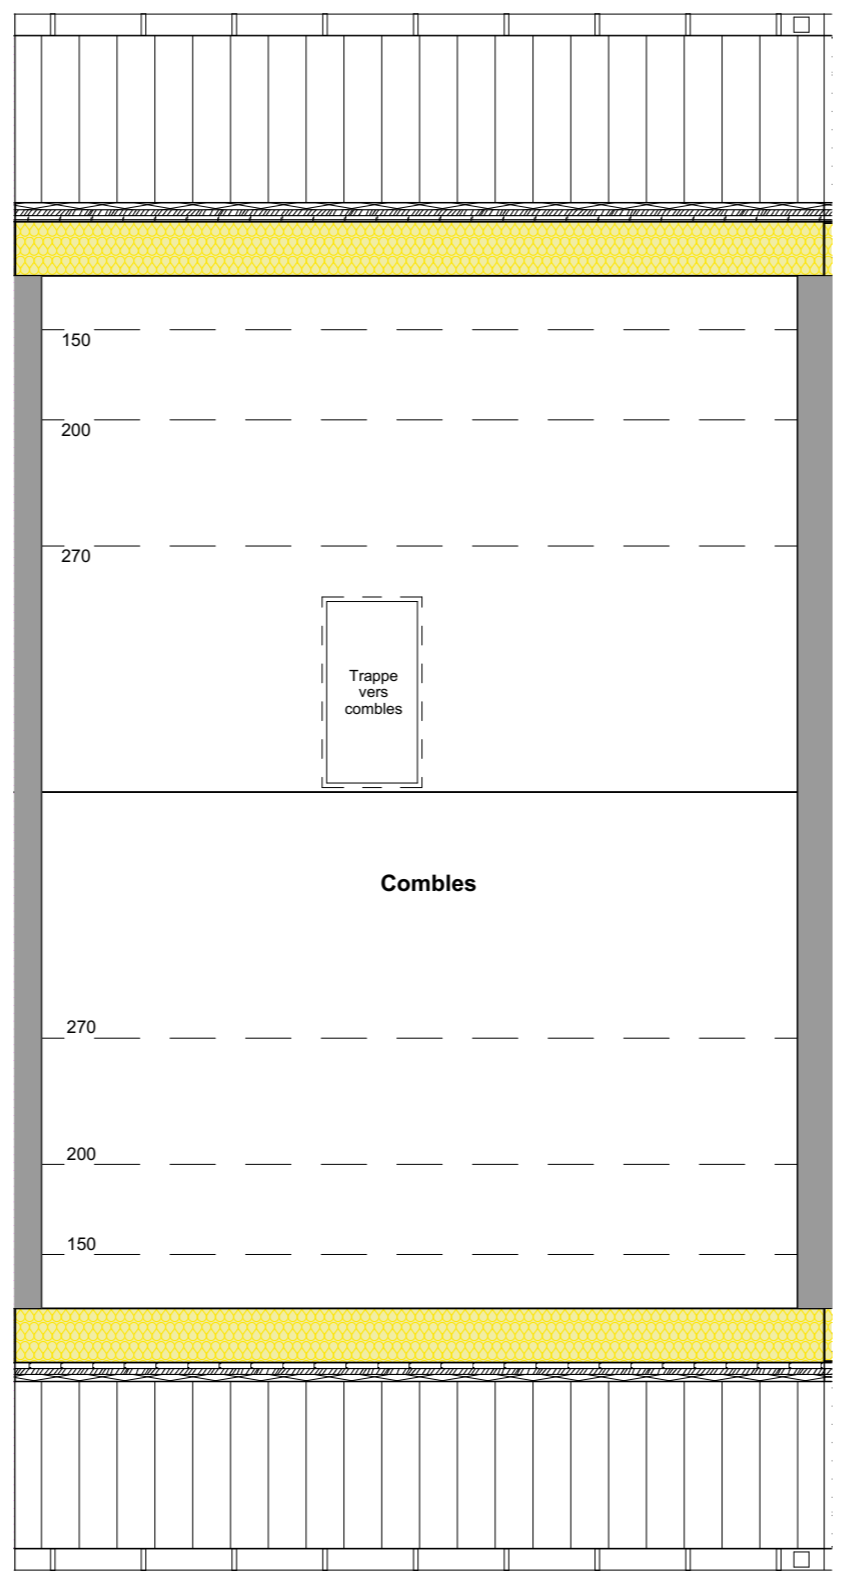

Meubles et accessoires sont illustratifs et ne font pas parties du contrat de vente

DR(EA)²M

0 1m 2m 3m 4m 5m

QUARTIER RENAISSANCE

Construction de logements
Rue du Berceau
FLEURUS
MAISONS 1.2
- 3 chambres -

QUARTIER RENAISSANCE

Construction de logements
Rue du Berceau
FLEURUS
MAISONS 1.2
- 3 chambres -

Plans non contractuels donnés à titre indicatif.
Des modifications sont susceptibles d'être apportées en fonction des nécessités techniques.
Meubles et accessoires sont illustratifs et ne font pas parties du contrat de vente

Combles

Combles - "Aménagement possible non compris"

QUARTIER RENAISSANCE

Construction de logements
Rue du Berceau
FLEURUS
MAISONS 1.2
- 3 chambres -

Plans non contractuels donnés à titre indicatif.
Des modifications sont susceptibles d'être apportées en fonction des nécessités techniques.
Meubles et accessoires sont illustratifs et ne font pas parties du contrat de vente