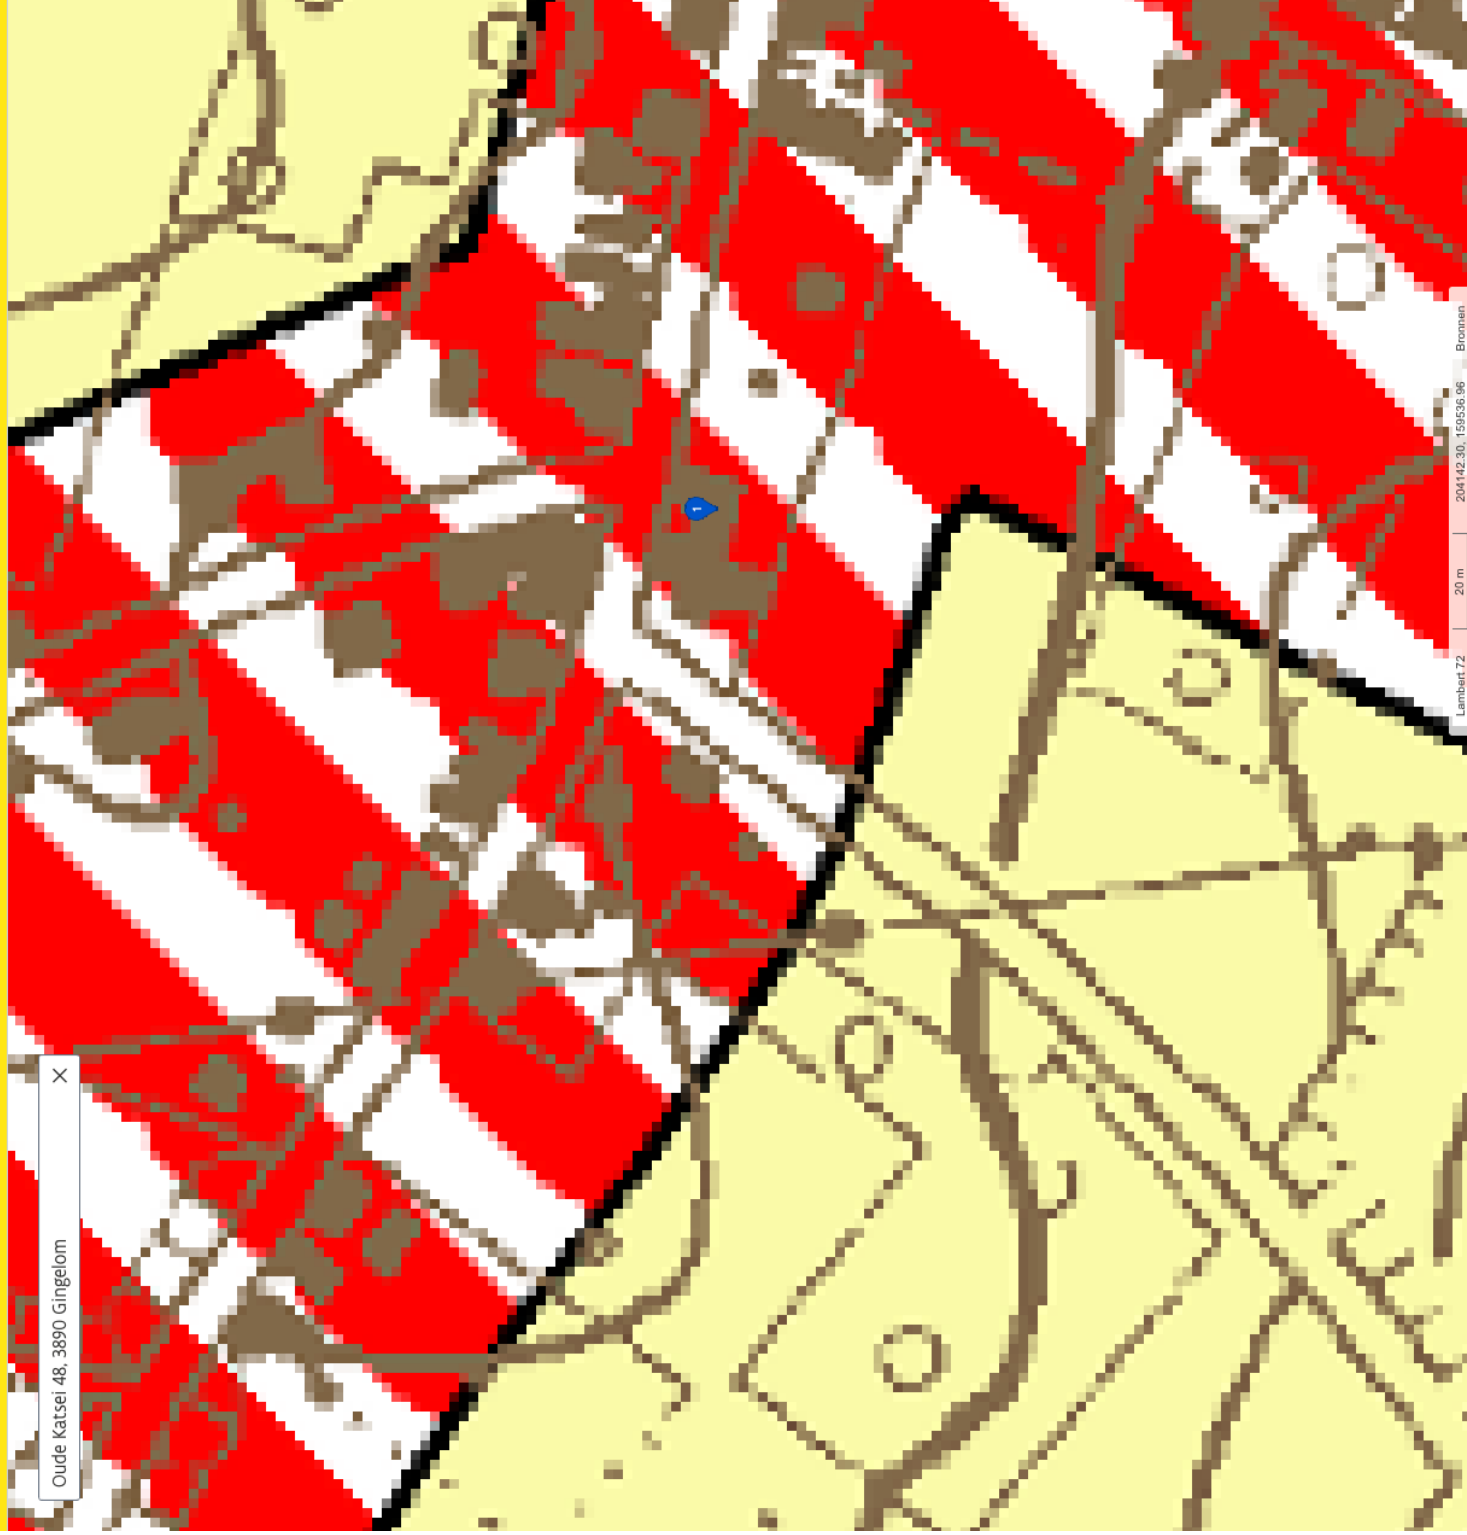

Oude Katseï 48, 3890 Gingelom

Lambert 72 | 20 m | 204142.30, 159536.96 | Bronnen

< **Lagen** X

📍 > Bouwen en wonen > Ruimtelijke ordening

- Atlas van de woonuitbreidingsgebieden [i]
- Gewestelijke RUP - Speciale contour [i]
- Gewestplan [i]
- Herbevestigde (Agrarische en Groene) gebieden [i]
- Luchtvaartadvieskaart Vlaanderen [i]
- Provinciale RUP Contouren [i]
- Provinciale RUP Planelementen [i]