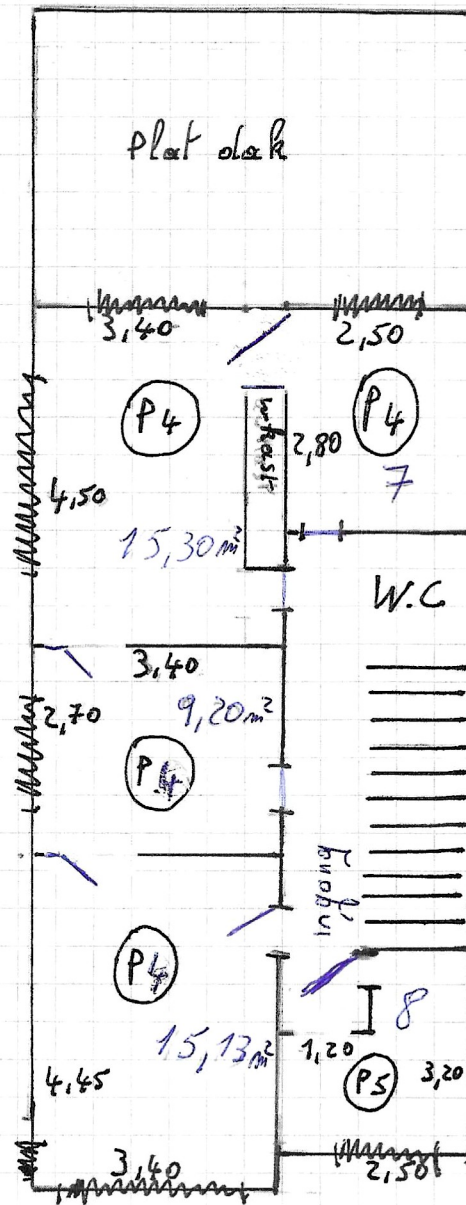

Schaal: 1/100

2de VERDIEP

P4: 54,63 m²

grote molder met inbouwkasten.