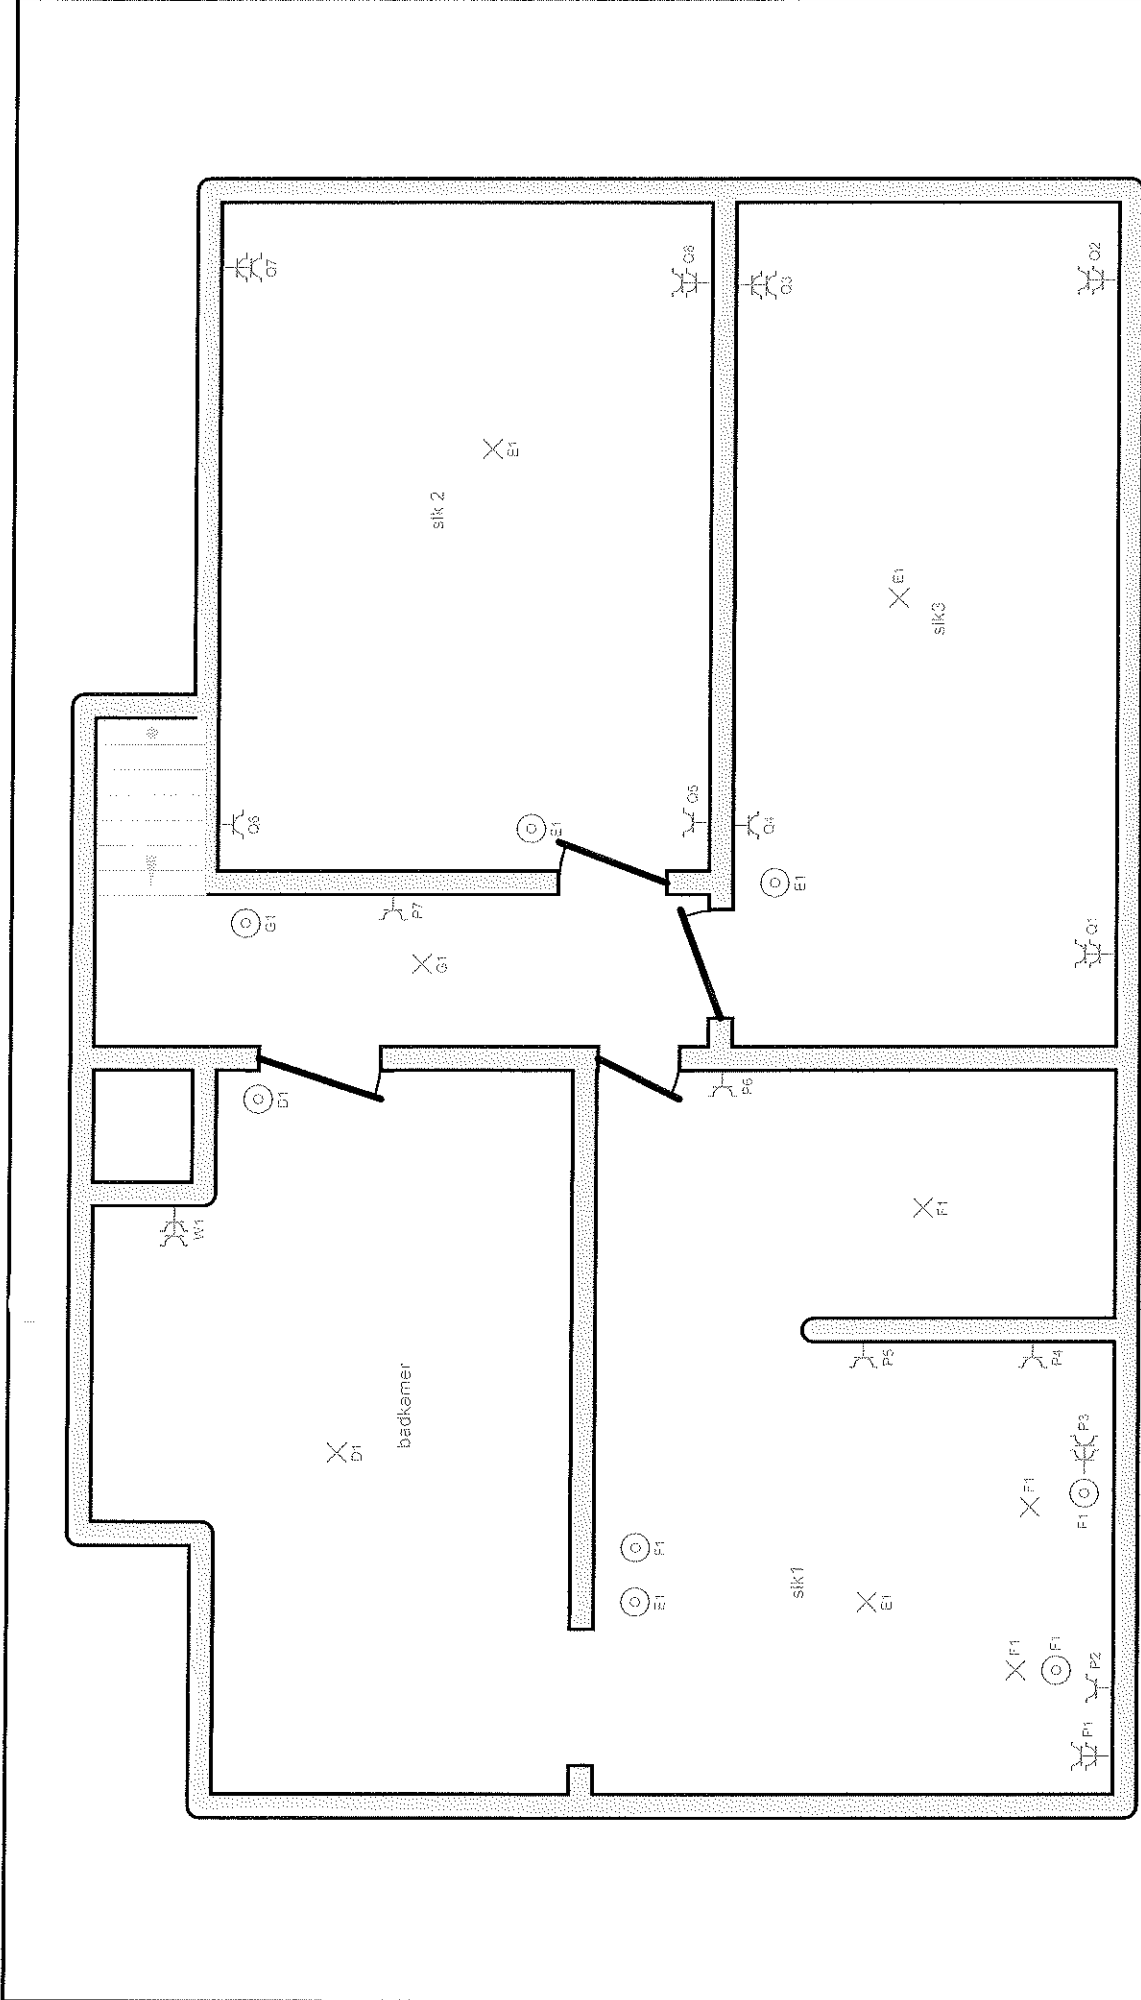

Erkend Organisme
O.C.B. vzw Moens Jurgan
Koningin Astridlaan
2550 Kontich
BE0404.312.034

Plaats van de elektrische installatie
De Vlamink Elke
Hoge Buizemont 180
9500 Geraardsbergen

Installateur
Elektricitéswerken Mathys
Groteweg 366
9500 Overboelare
GSM: 0475 68 79 38
e-mail: sven.mathys@hotmail.com
BTW/ BE 0865.085.887

p. 6/7
Situatieschema
2 x 230V ~ 50Hz