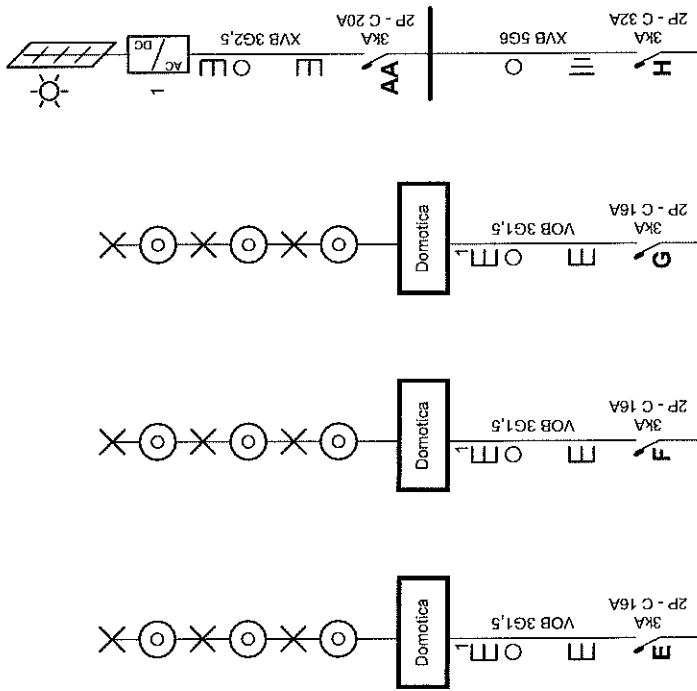

Erkend Organisme
O.C.B. vzw Moens Jurgens
Koningin Astridlaan
2550 Kontich
BE0404.312.034

Plaats van de elektrische installatie
De Vlamink Eike
Hoge Buizemont 180
9500 Geeraardsbergen

Installateur
Elektrificatiewerken Mathys
Groteweg 366
9500 Overboelare
GSM: 0475 68 79 38
e-mail: sven.mathys@hotmail.com
BTW BE 0865.085.887

p. 3/7
Eindraadschema
2 x 230V ~ 50Hz