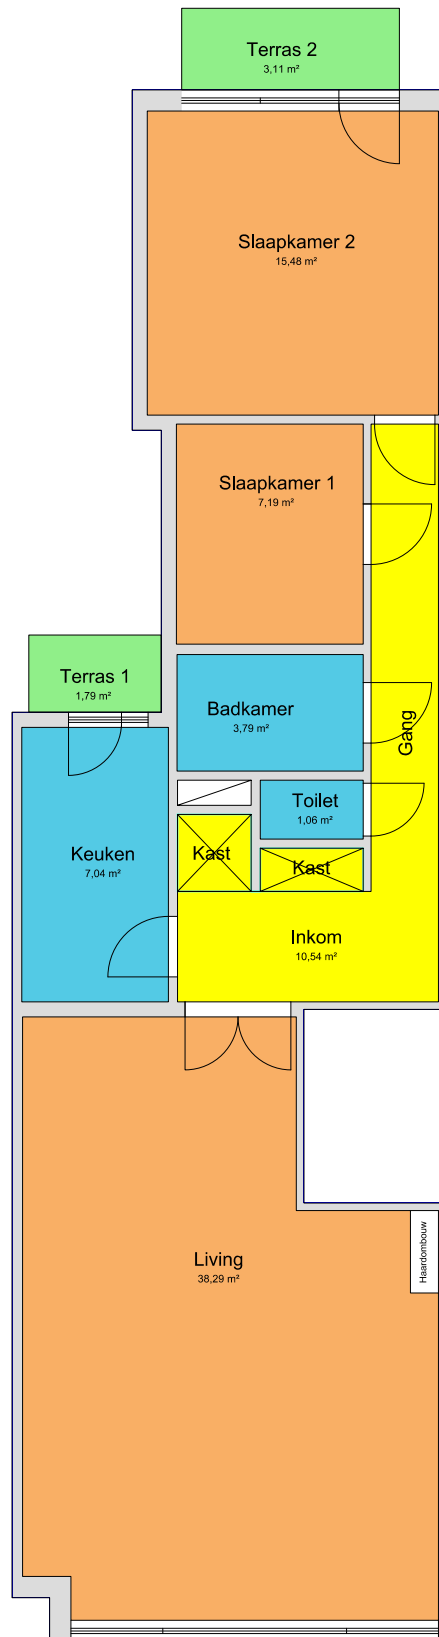

GRONDPLAN

ITALIËLEI 99 BUS 601 - 2000 ANTWERPEN

(maatvoering in het werk te controleren - aan dit plan kunnen geen rechten worden ontleend)

Bruto vloeroppervlakte app.: 96 m²
Netto vloeroppervlakte app.: 82 m²

Oppervlakte terras 1: 1,79 m²
Oppervlakte terras 2: 3,11 m²