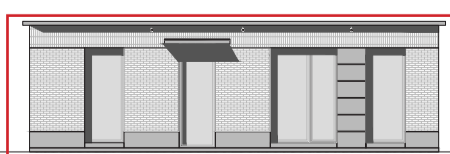

R
RESSIMMO
 BOUWPROJECTEN

W
ARCHITECTEN

App. 0.2
 Bruto-opp. app. 127,03 m²
 opp terras 32,34 m²
 opp tuin 279,80 m²

Kapelsesteenweg 111, 2930 Ekeren

De plannen zijn verkoopplannen, geen uitvoeringsplannen, afmetingen van schachten en dergelijke kunnen om technische redenen wijzigen, inrichting, vloeren en meubels zijn indicatief, plannen zijn niet op schaal en niet contractueel bindend.