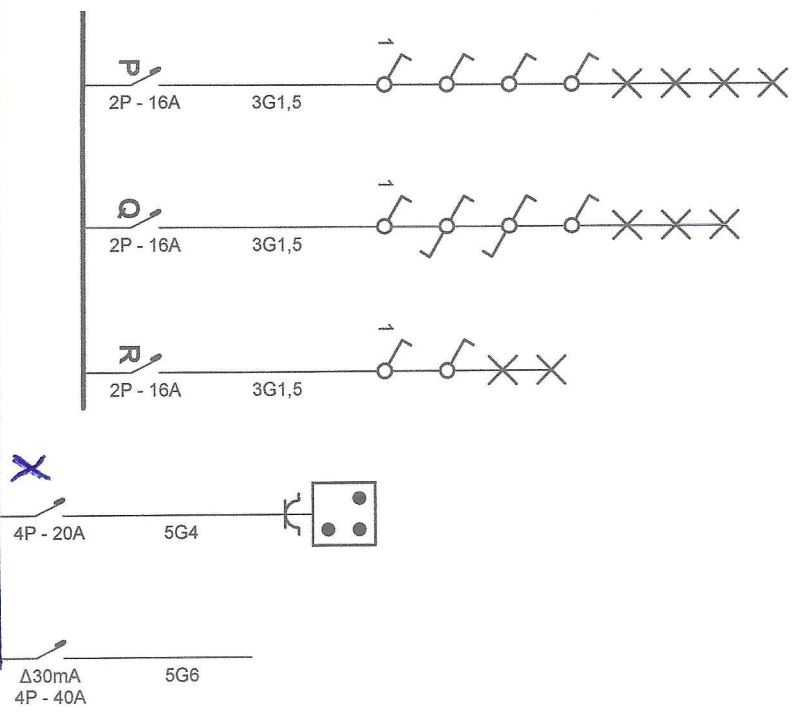

13

Plaats van de elektrische installatie

Tel.: - GSM: -
Fax: -
e-mail: -

Installateur

Tel.: - GSM: -
Fax: -
e-mail: -

p. 2/8
Eendraadschema

2 x 230V ~ 50Hz