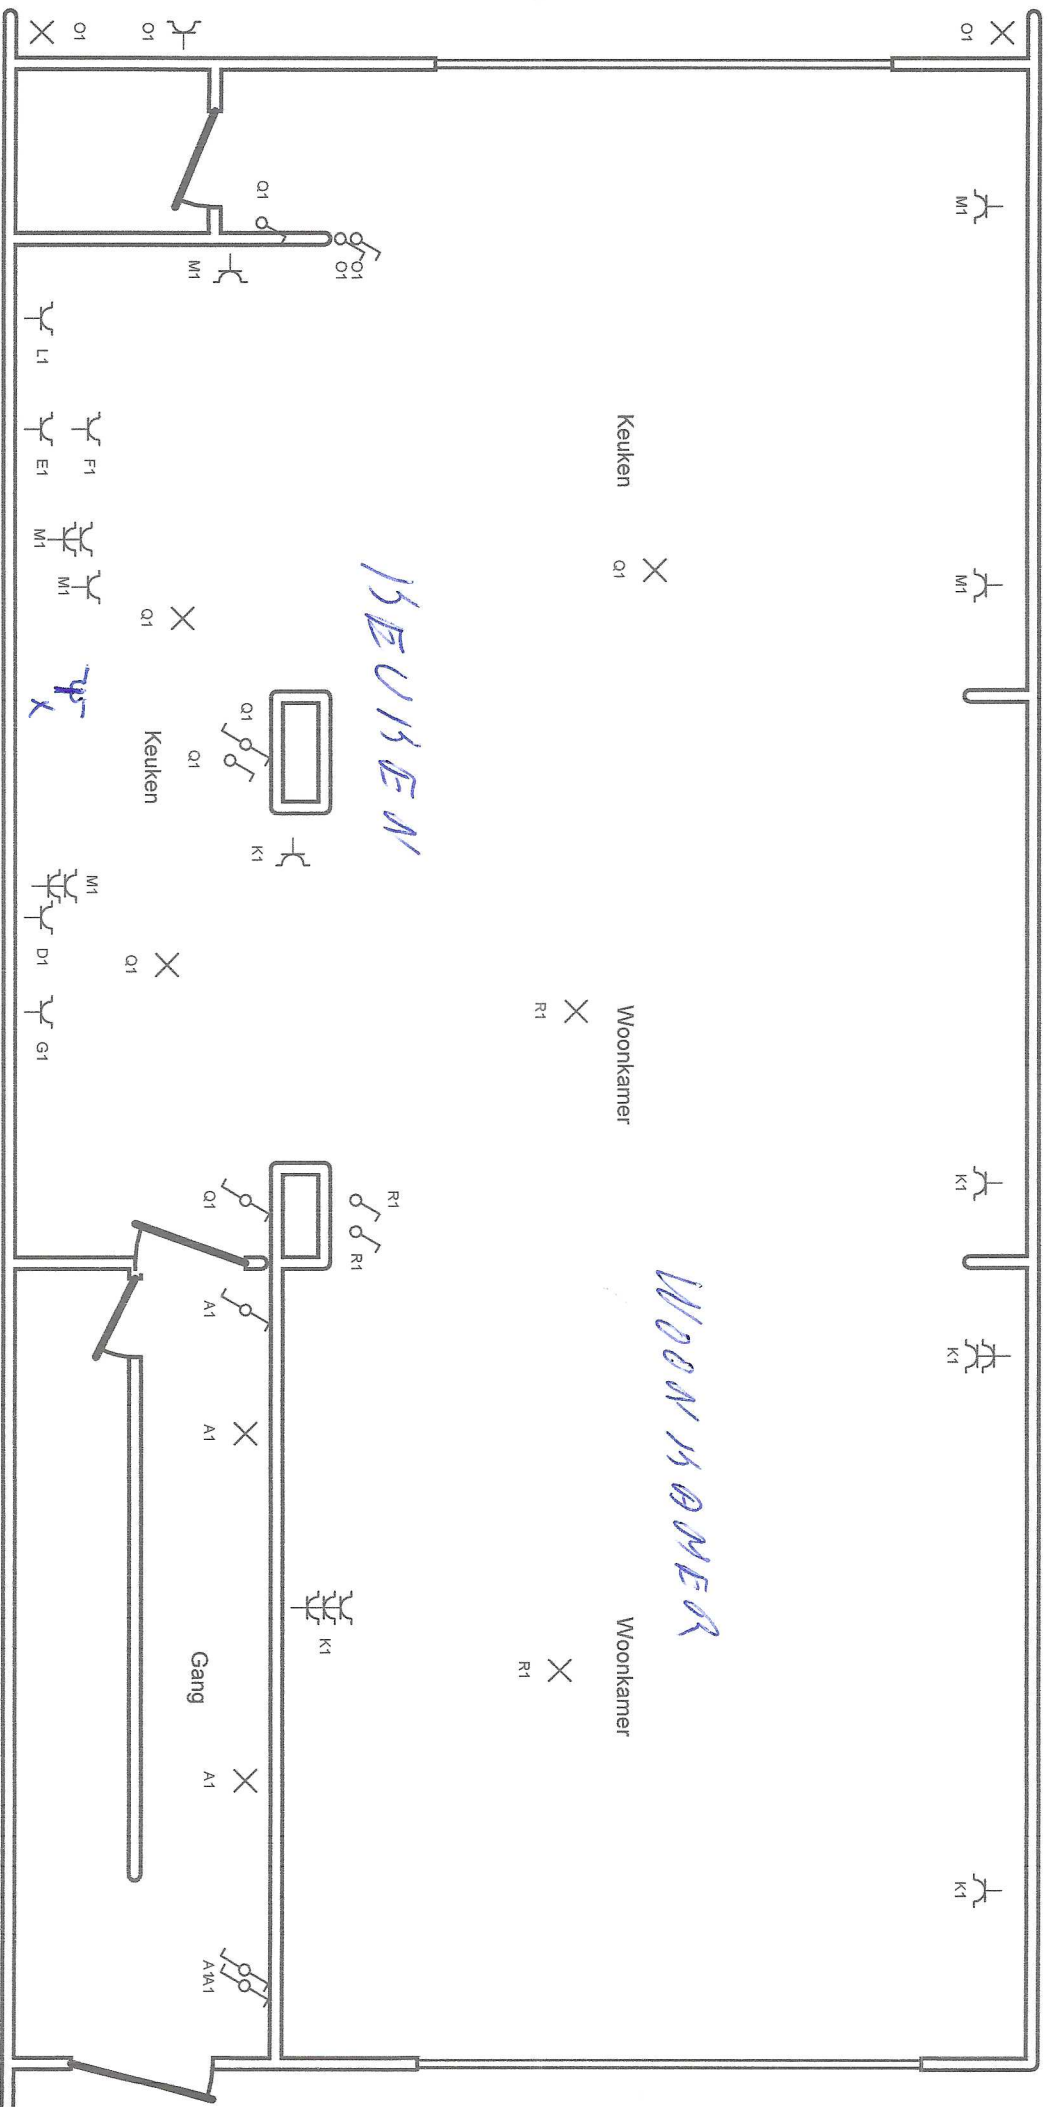

Plaats van de elektrische installatie

Tel.: - GSM: -
Fax: -
e-mail: -

Installateur

Tel.: - GSM: -
Fax: -
e-mail: -

p. 3/8
Situatieschema
2 x 230V ~ 50Hz