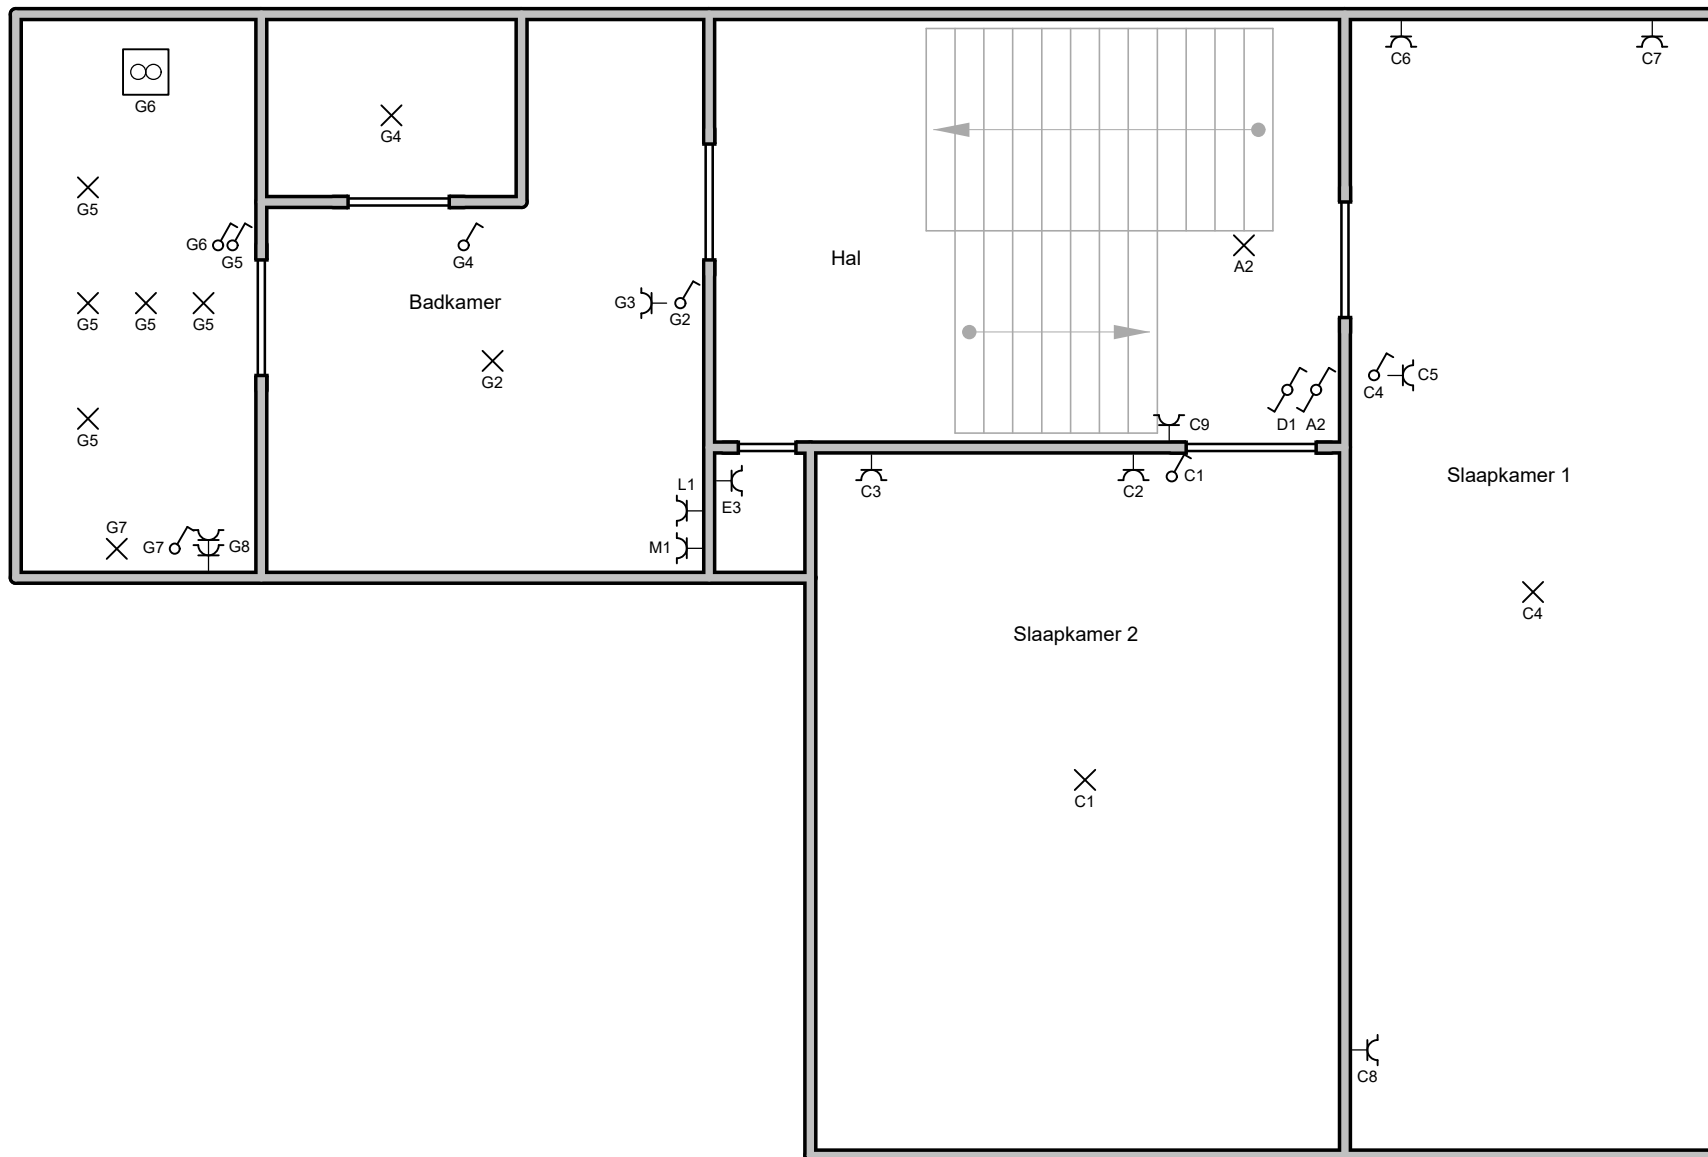

Plaats van de elektrische installatie

Gonzalez
Lieven Gevaertstraat 46
2640 Mortsel

Installateur

Elektro De Ruyter bv
Hoge Akker 44.
2550 Kontich
GSM: 0496 56 91 96
e-mail: info@elektroderuyter.be
BTW BE 0765.212.709

**p. 4/7
Situatieschema**

2 x 230V ~ 50Hz