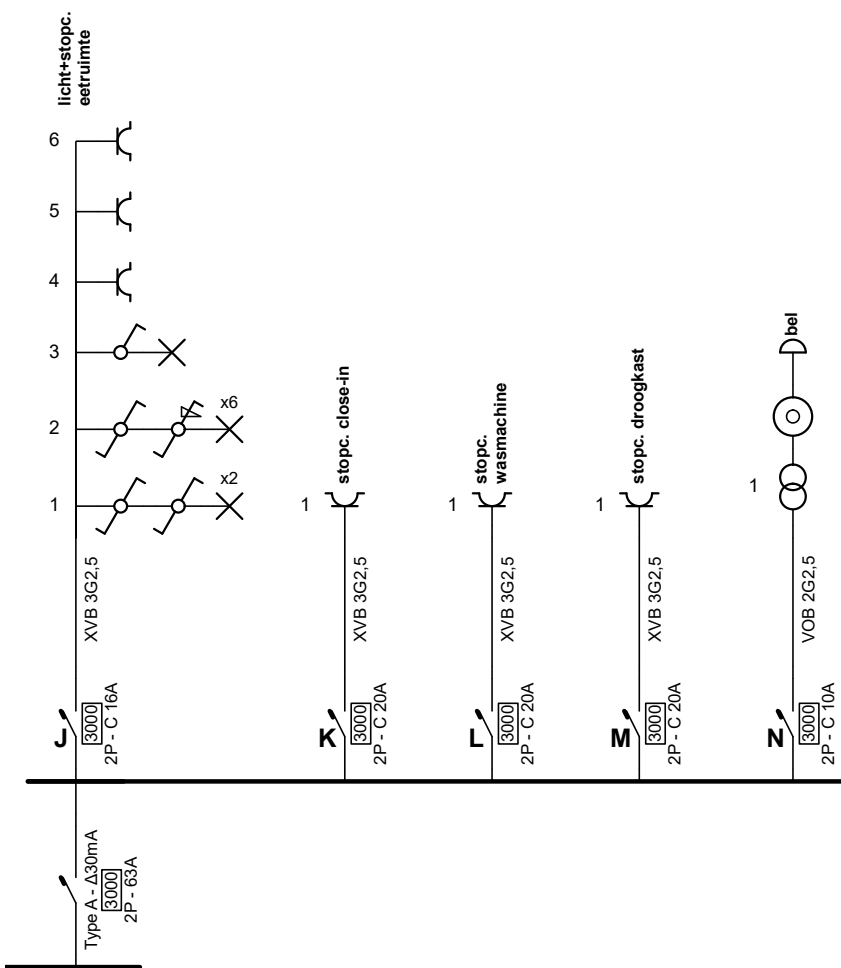

p. 1/7
Eendraadschema
 2 x 230V ~ 50Hz

Plaats van de elektrische installatie

Gonzalez
Lieven Gevaertstraat 46
2640 Mortsel

Installateur

Elektro De Ruyter bv
Hoge Akker 44.
2550 Kontich
GSM: 0496 56 91 96
e-mail: info@elektroderuyter.be
BTW BE 0765.212.709

p. 2/7
Eendraadschema

2 x 230V ~ 50Hz

Gelijkvloers

Plaats van de elektrische installatie

Gonzalez
 Lieven Gevaertstraat 46
 2640 Mortsel

Installateur

Elektro De Ruyter bv
 Hoge Akker 44.
 2550 Kontich
 GSM: 0496 56 91 96
 e-mail: info@elektroderuyter.be
 BTW BE 0765.212.709