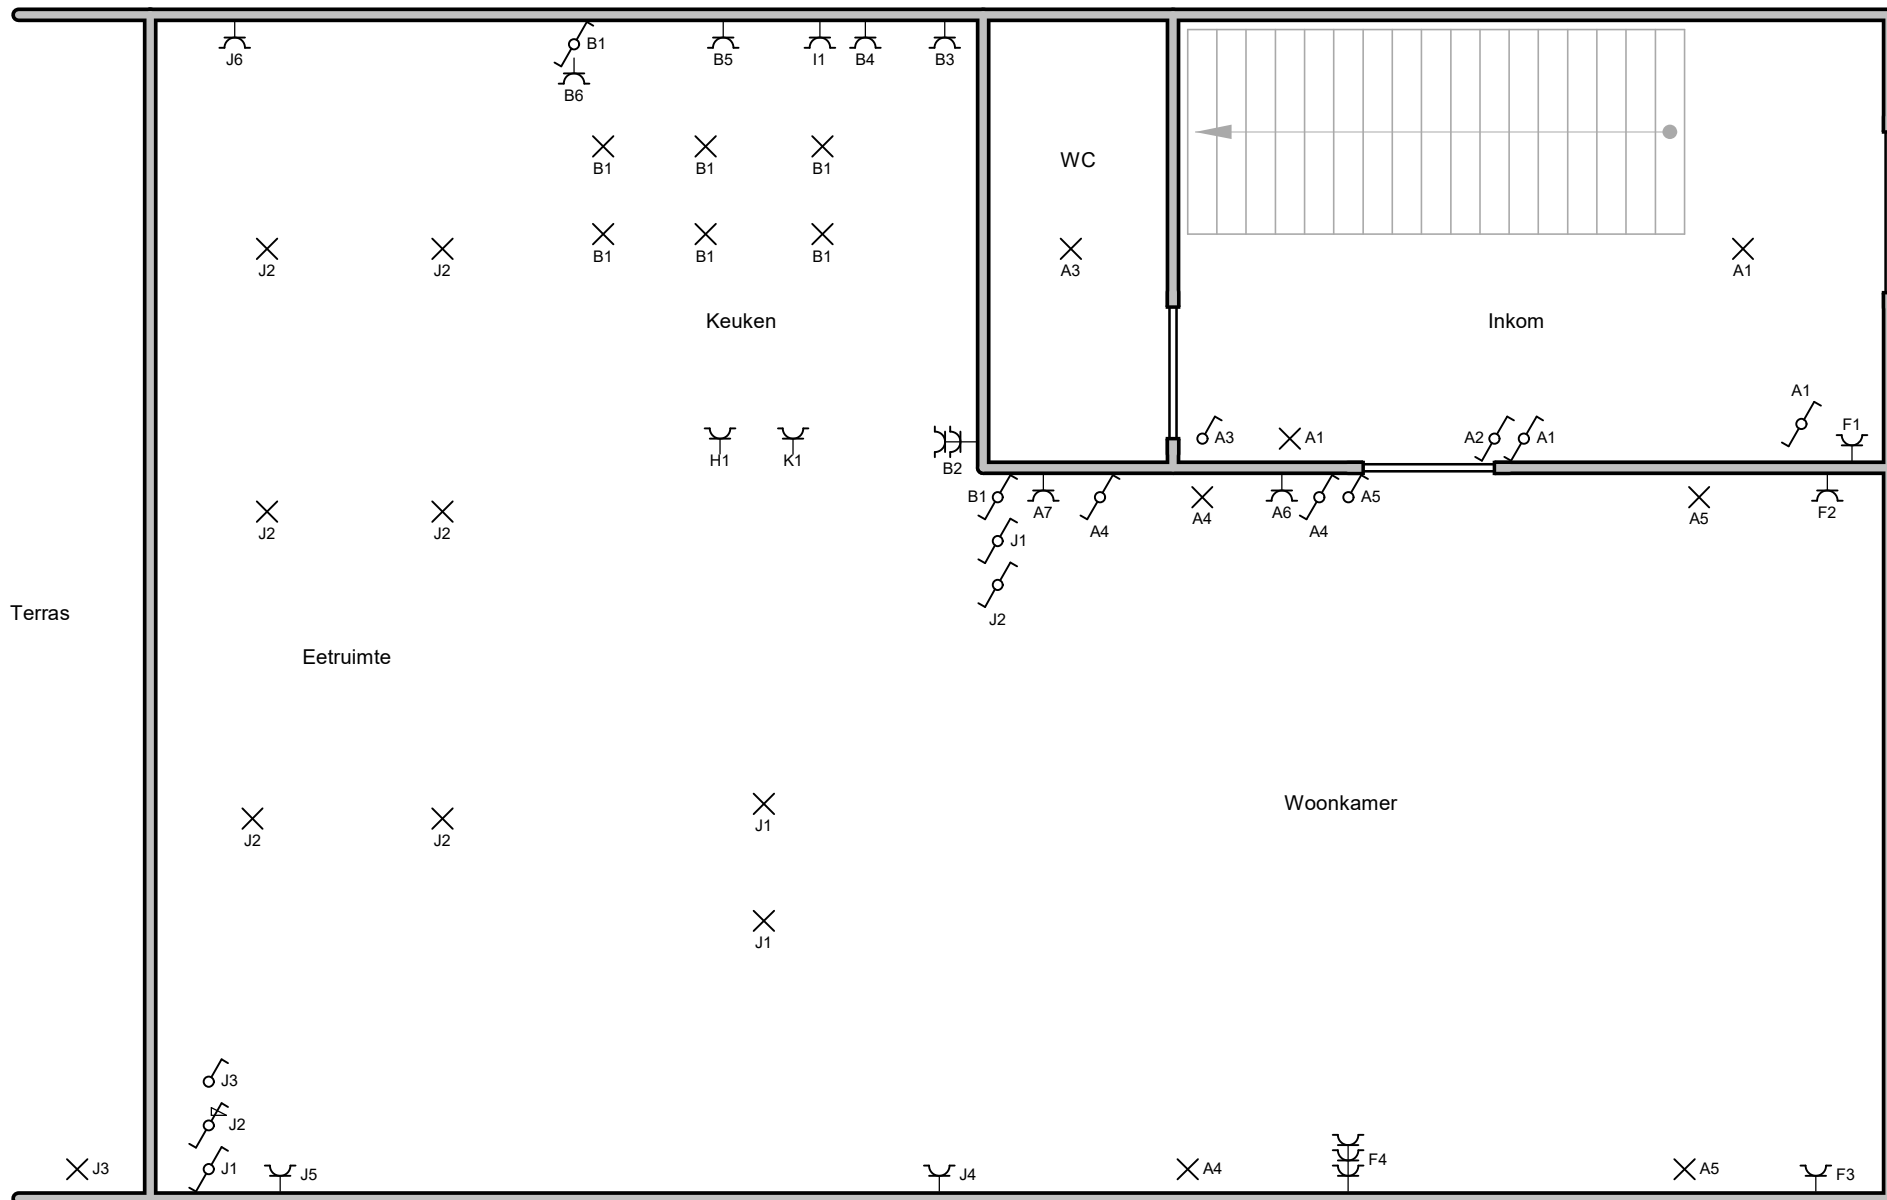

p. 2/7
Eendraadschema

2 x 230V ~ 50Hz

Gelijkvloers

Plaats van de elektrische installatie

Gonzalez
 Lieven Gevaertstraat 46
 2640 Mortsel

Installateur

Elektro De Ruyter bv
 Hoge Akker 44.
 2550 Kontich
 GSM: 0496 56 91 96
 e-mail: info@elektroderuyter.be
 BTW BE 0765.212.709