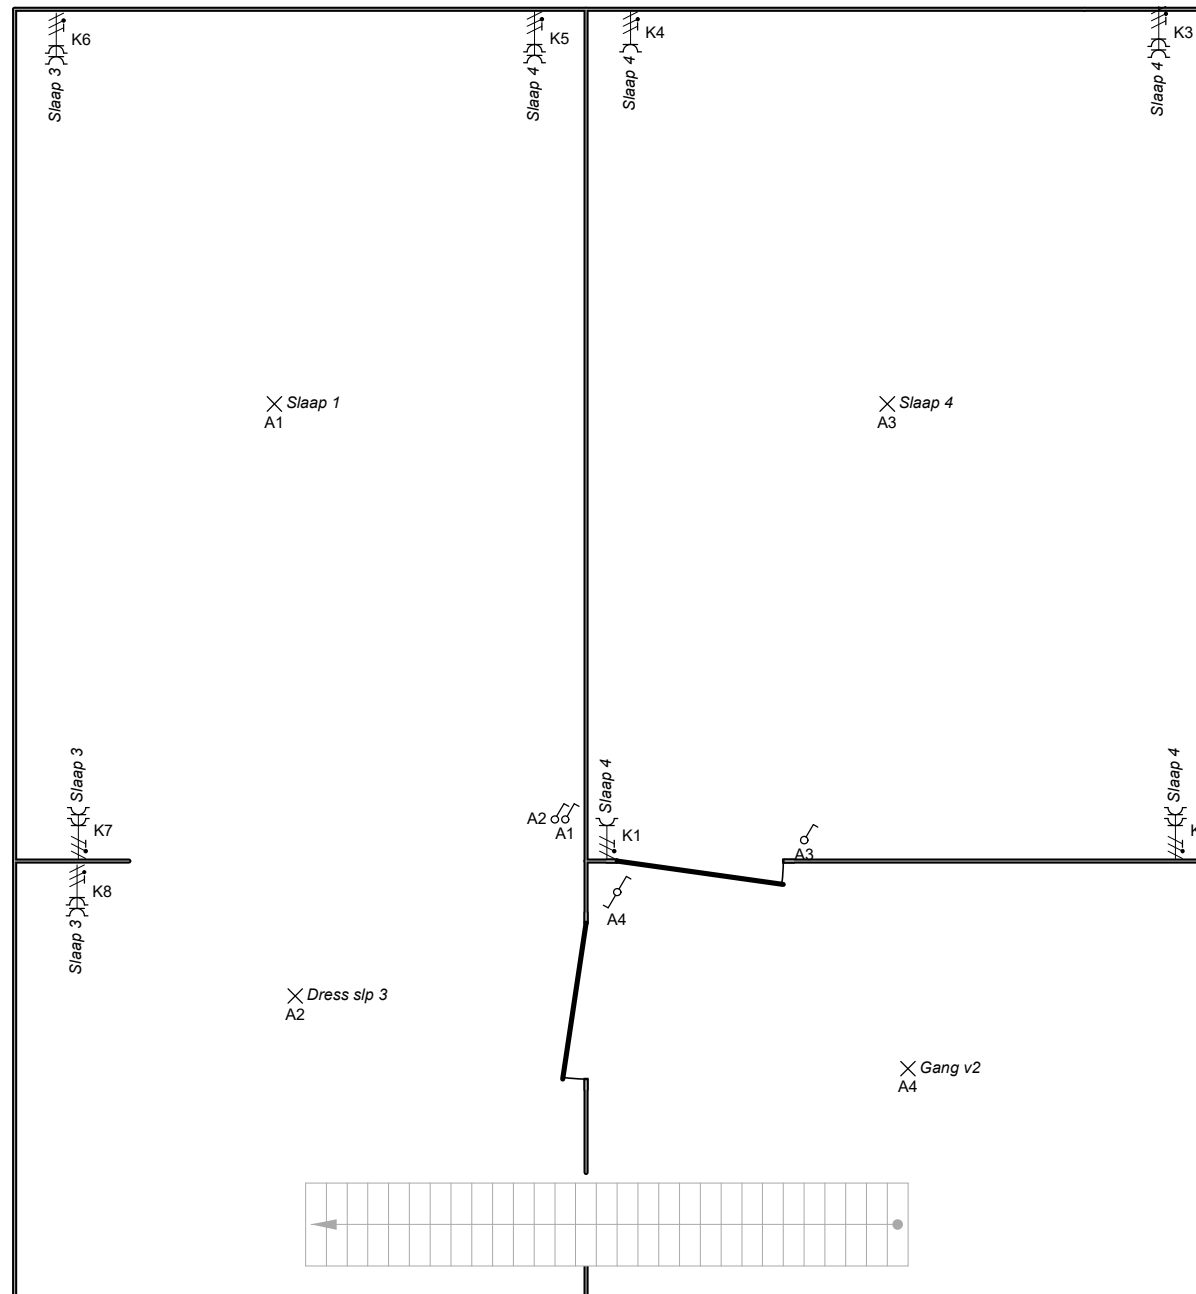

Plaats van de elektrische installatie

Nand de Kleck
Monseigneur Bermijnstraat 12
9170 Sint-Pauwels

Installateur

Willems - Koklenberg
Prins Karelstraat 1
9100 Sint-Niklaas
GSM: 0479 35 38 51
e-mail: melvinwillems@hotmail.com
BTW BE 0694.999.654

**p. 6/7
Situatieschema**

Datum: 18/01/2022

2 x 230V ~ 50Hz