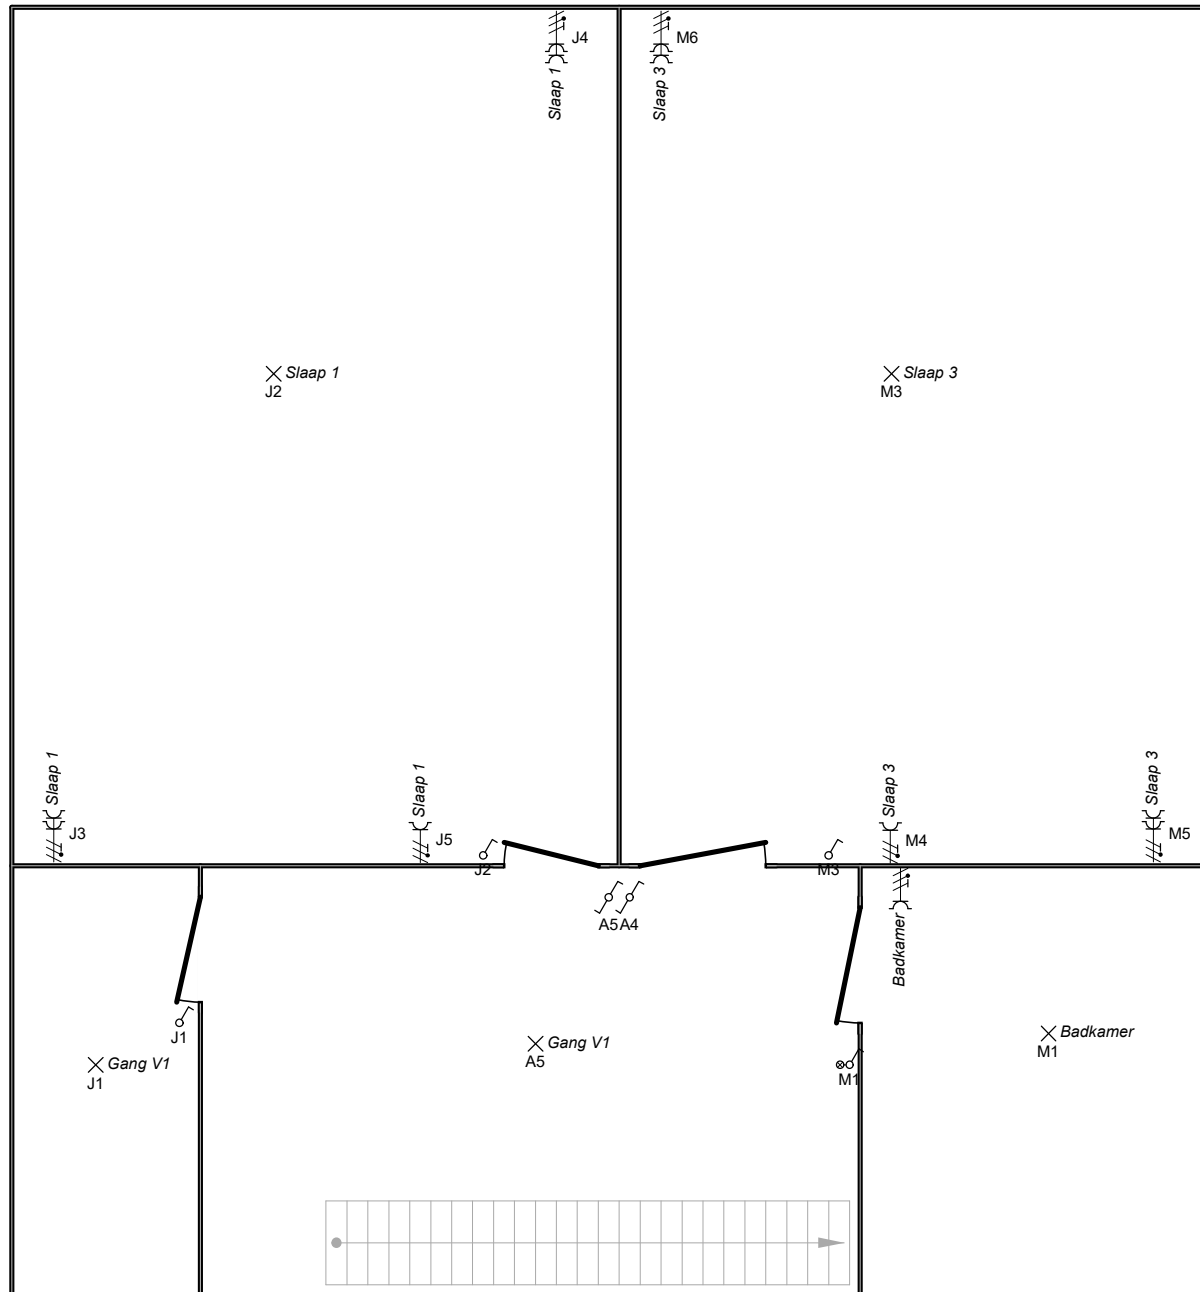

Plaats van de elektrische installatie

Nand de Kleck
Monseigneur Bermijnstraat 12
9170 Sint-Pauwels

Installateur

Willems - Koklenberg
Prins Karelstraat 1
9100 Sint-Niklaas
GSM: 0479 35 38 51
e-mail: melvinwillems@hotmail.com
BTW BE 0694.999.654

**p. 5/7
Situatieschema**

Datum: 18/01/2022

2 x 230V ~ 50Hz