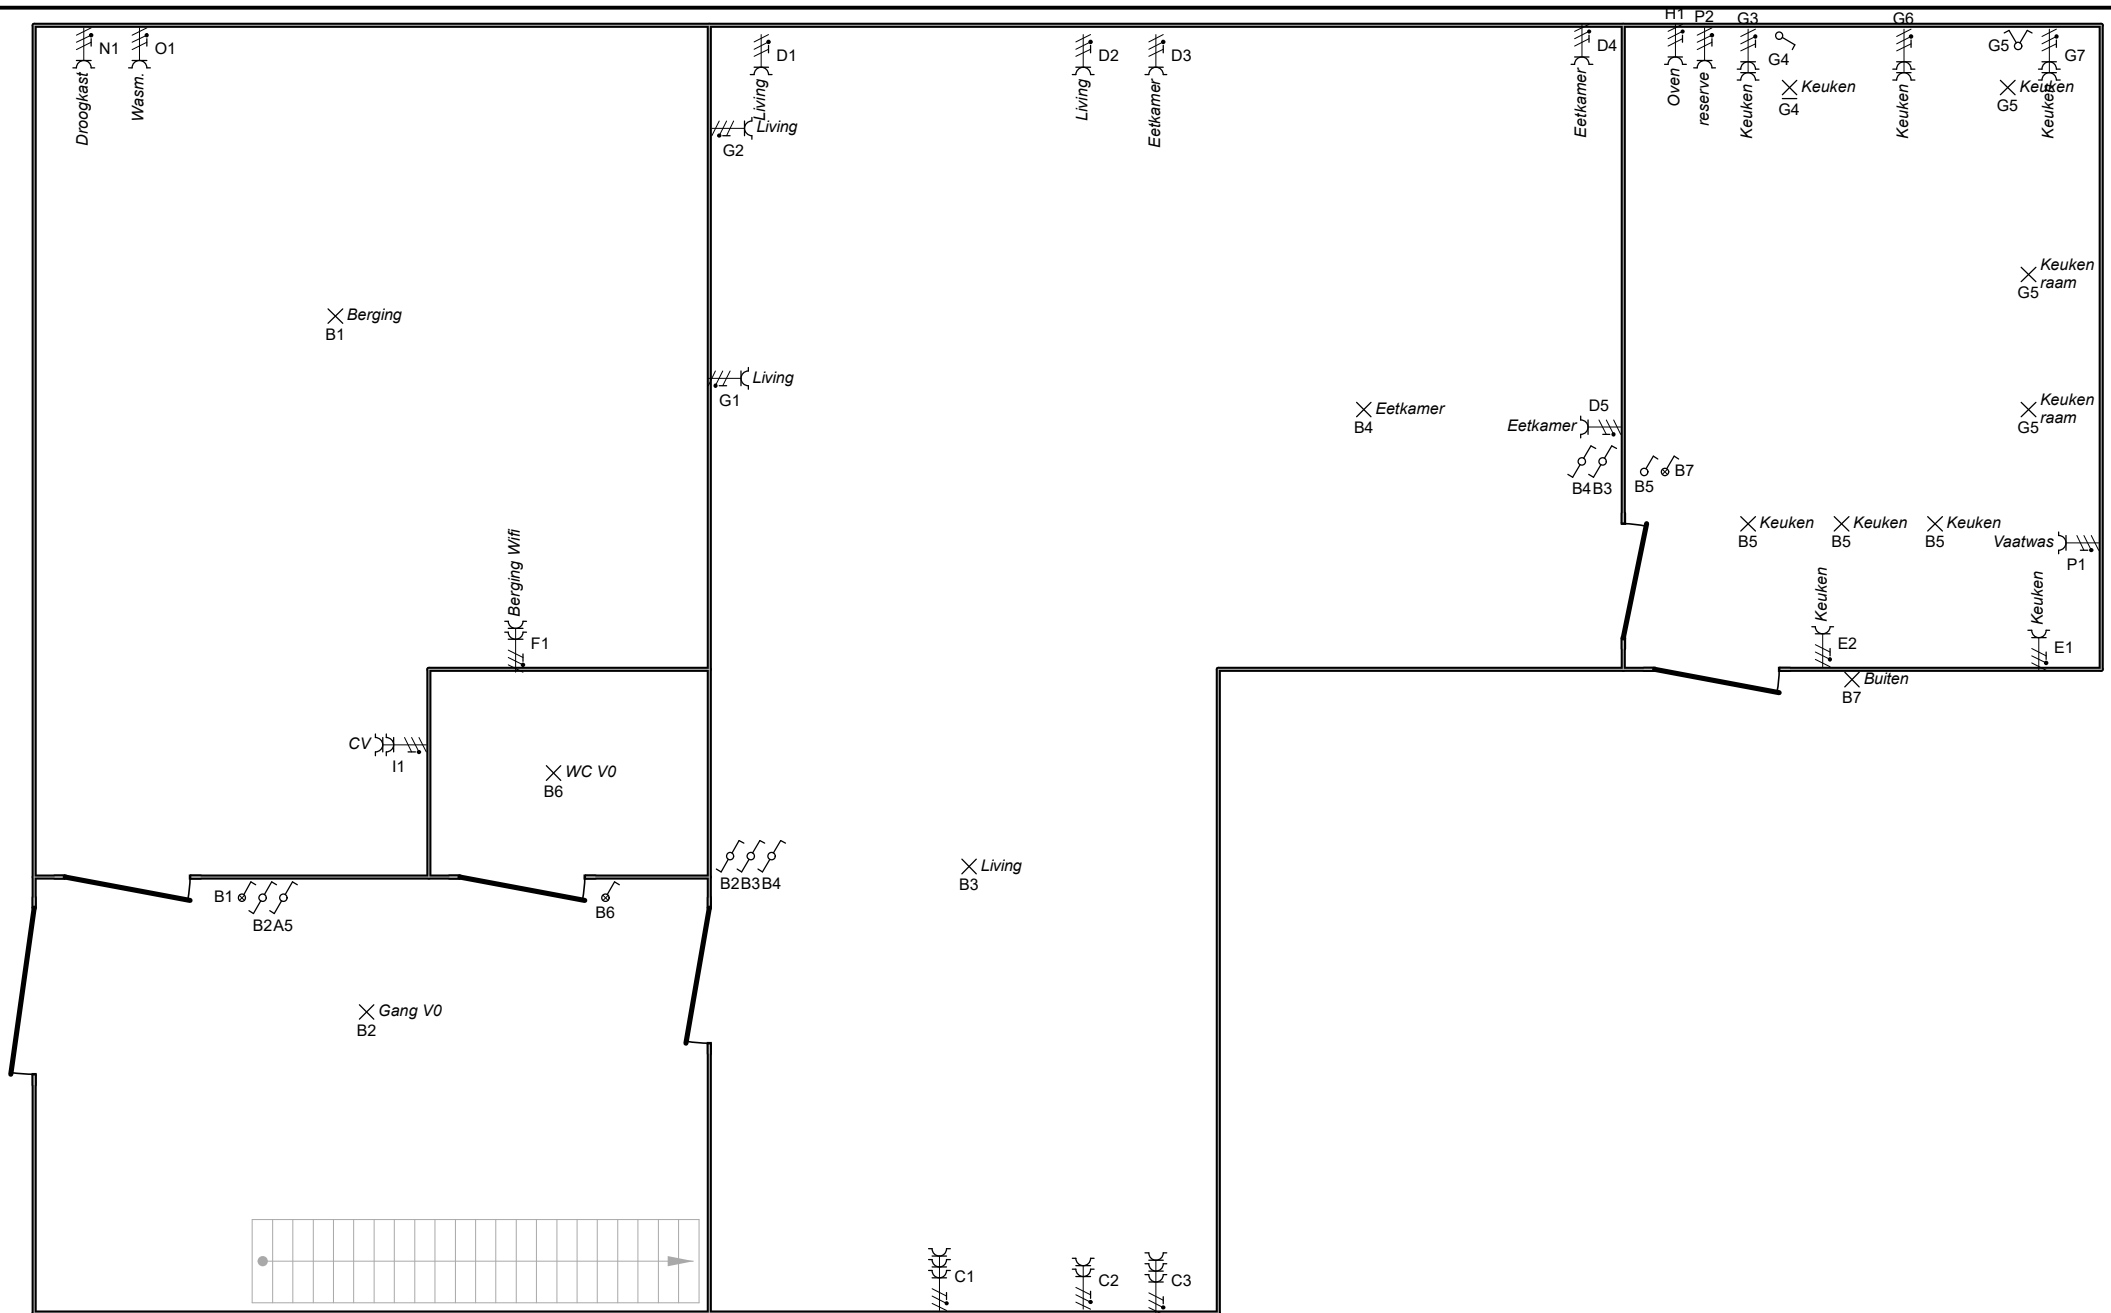

Plaats van de elektrische installatie

Nand de Kleck
Monseigneur Bermijnstraat 12
9170 Sint-Pauwels

Installateur

Willems - Koklenberg
Prins Karelstraat 1
9100 Sint-Niklaas
GSM: 0479 35 38 51
e-mail: melvinwillems@hotmail.com
BTW BE 0694.999.654

**p. 4/7
Situatieschema**

Datum: 18/01/2022

2 x 230V ~ 50Hz