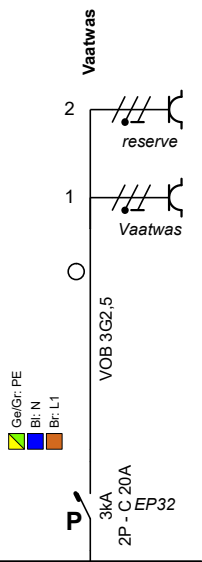

Plaats van de elektrische installatie

Nand de Kleck
Monseigneur Bermijnstraat 12
9170 Sint-Pauwels

Installateur

Willems - Koklenberg
Prins Karelstraat 1
9100 Sint-Niklaas
GSM: 0479 35 38 51
e-mail: melvinwillems@hotmail.com
BTW BE 0694.999.654

**p. 3/7
Eendraadschema**

Datum: 18/01/2022

2 x 230V ~ 50Hz