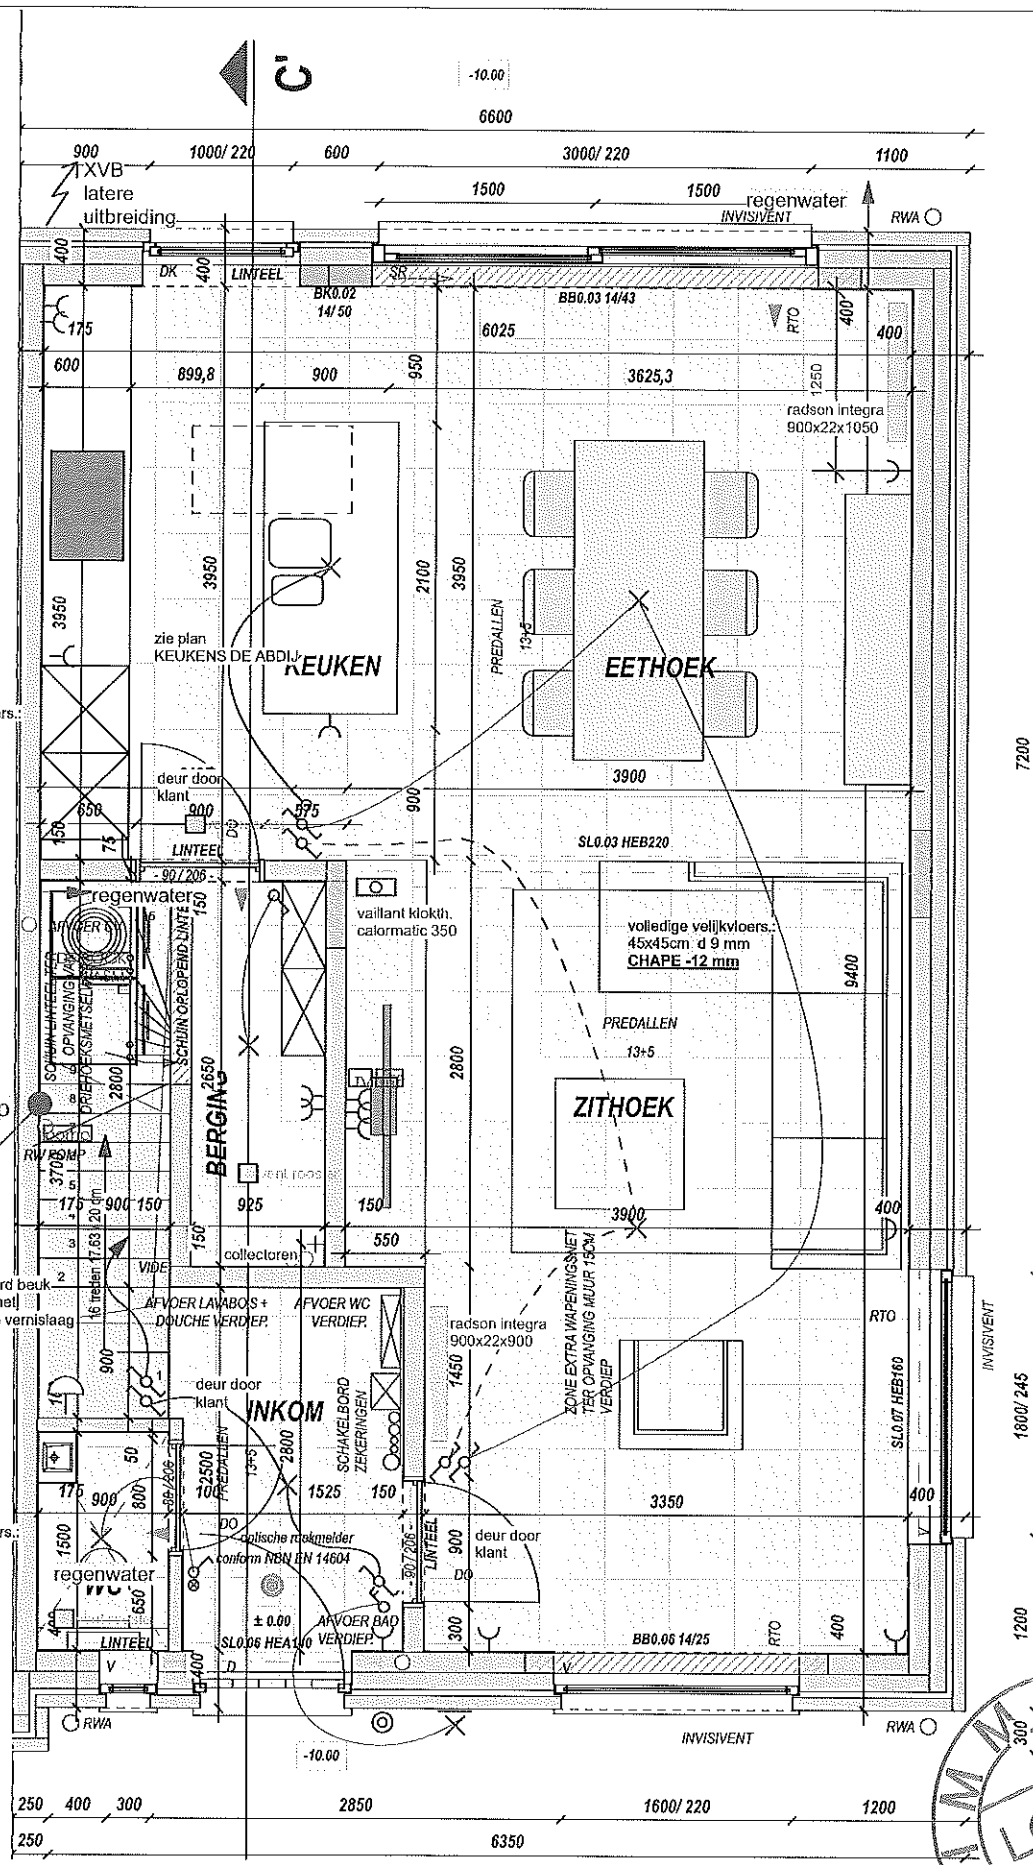

nota: alle maten op deze plannen zijn louter indicatief. Er kunnen zich kleine afwijkingen op maatvoering voordoen. Bij uitvoering van de werken worden de definitieve maten nagemeten.

Plannen schaal 1/50 (op A4)
Klantenbegeleiding Keith Baert (loft4c)
0486/56 88 40 keith@loft4c.be

volledige velijkvloers.
45x45cm d 9 mm
CHAPE -12 mm

extra kraan op
stadswater
(navul)

volledige velijkvloers.
45x45cm d 9 mm
CHAPE -12 mm

plan na vergadering
print 27/2/2020

nota: alle maten op deze plannen zijn louter indicatief. Er kunnen zich kleine afwijkingen op maatvoering voordoen. Bij uitvoering van de werken worden de definitieve maten nagemeten.

plan na vergadering
print 27/2/2020

nota: alle maten op deze plannen zijn louter indicatief. Er kunnen zich kleine afwijkingen op maatvoering voordoen. Bij uitvoering van de werken worden de definitieve maten nagemeten.