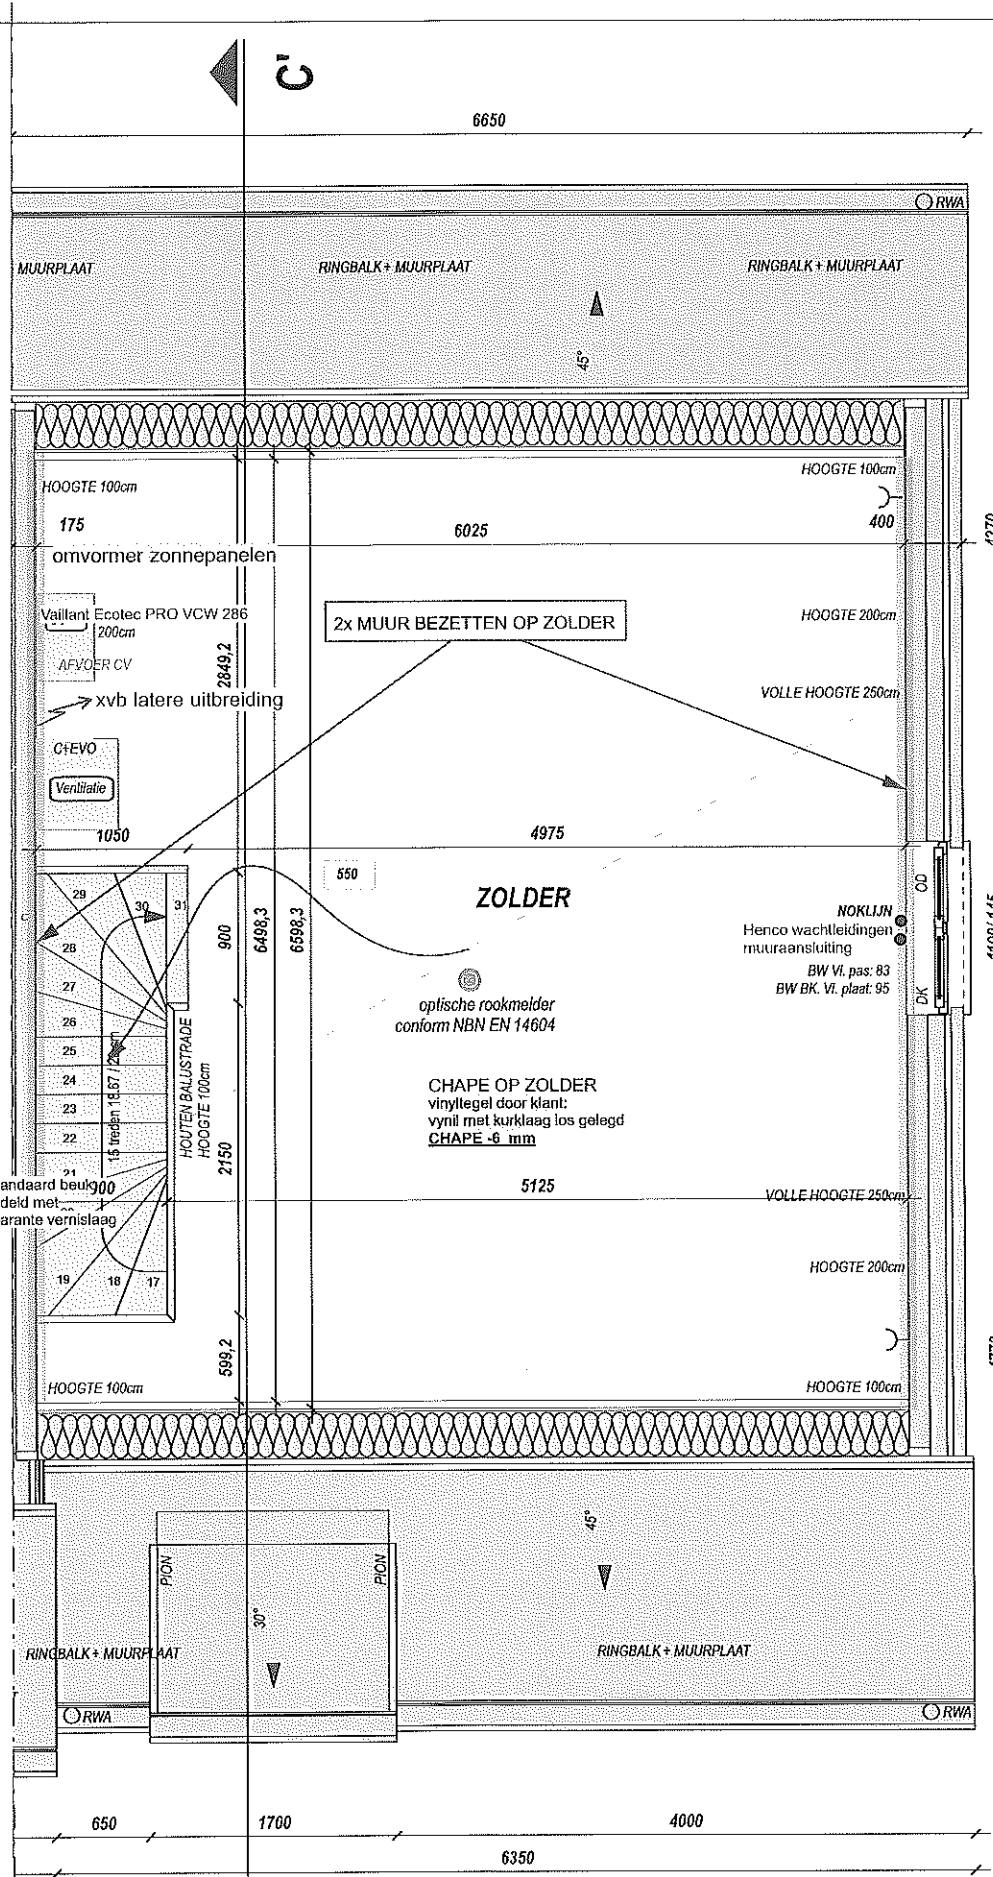

nota: alle maten op deze plannen zijn louter indicatief. Er kunnen zich kleine afwijkingen op maatvoering voordoen. Bij uitvoering van de werken worden de definitieve maten nagemeten.

Plannen schaal 1/50 (op A4)
Klantenbegeleiding Keith Baert (loft4c)
0486/56 88 40 keith@loft4c.be

volledige velijkvloers.
45x45cm d 9 mm
CHAPE -12 mm

extra kraan op
stadswater
(navul)

volledige velijkvloers.
45x45cm d 9 mm
CHAPE -12 mm

plan na vergadering
print 27/2/2020

nota: alle maten op deze plannen zijn louter indicatief. Er kunnen zich kleine afwijkingen op maatvoering voordoen. Bij uitvoering van de werken worden de definitieve maten nagemeten.

plan na vergadering
print 27/2/2020

nota: alle maten op deze plannen zijn louter indicatief. Er kunnen zich kleine afwijkingen op maatvoering voordoen. Bij uitvoering van de werken worden de definitieve maten nagemeten.