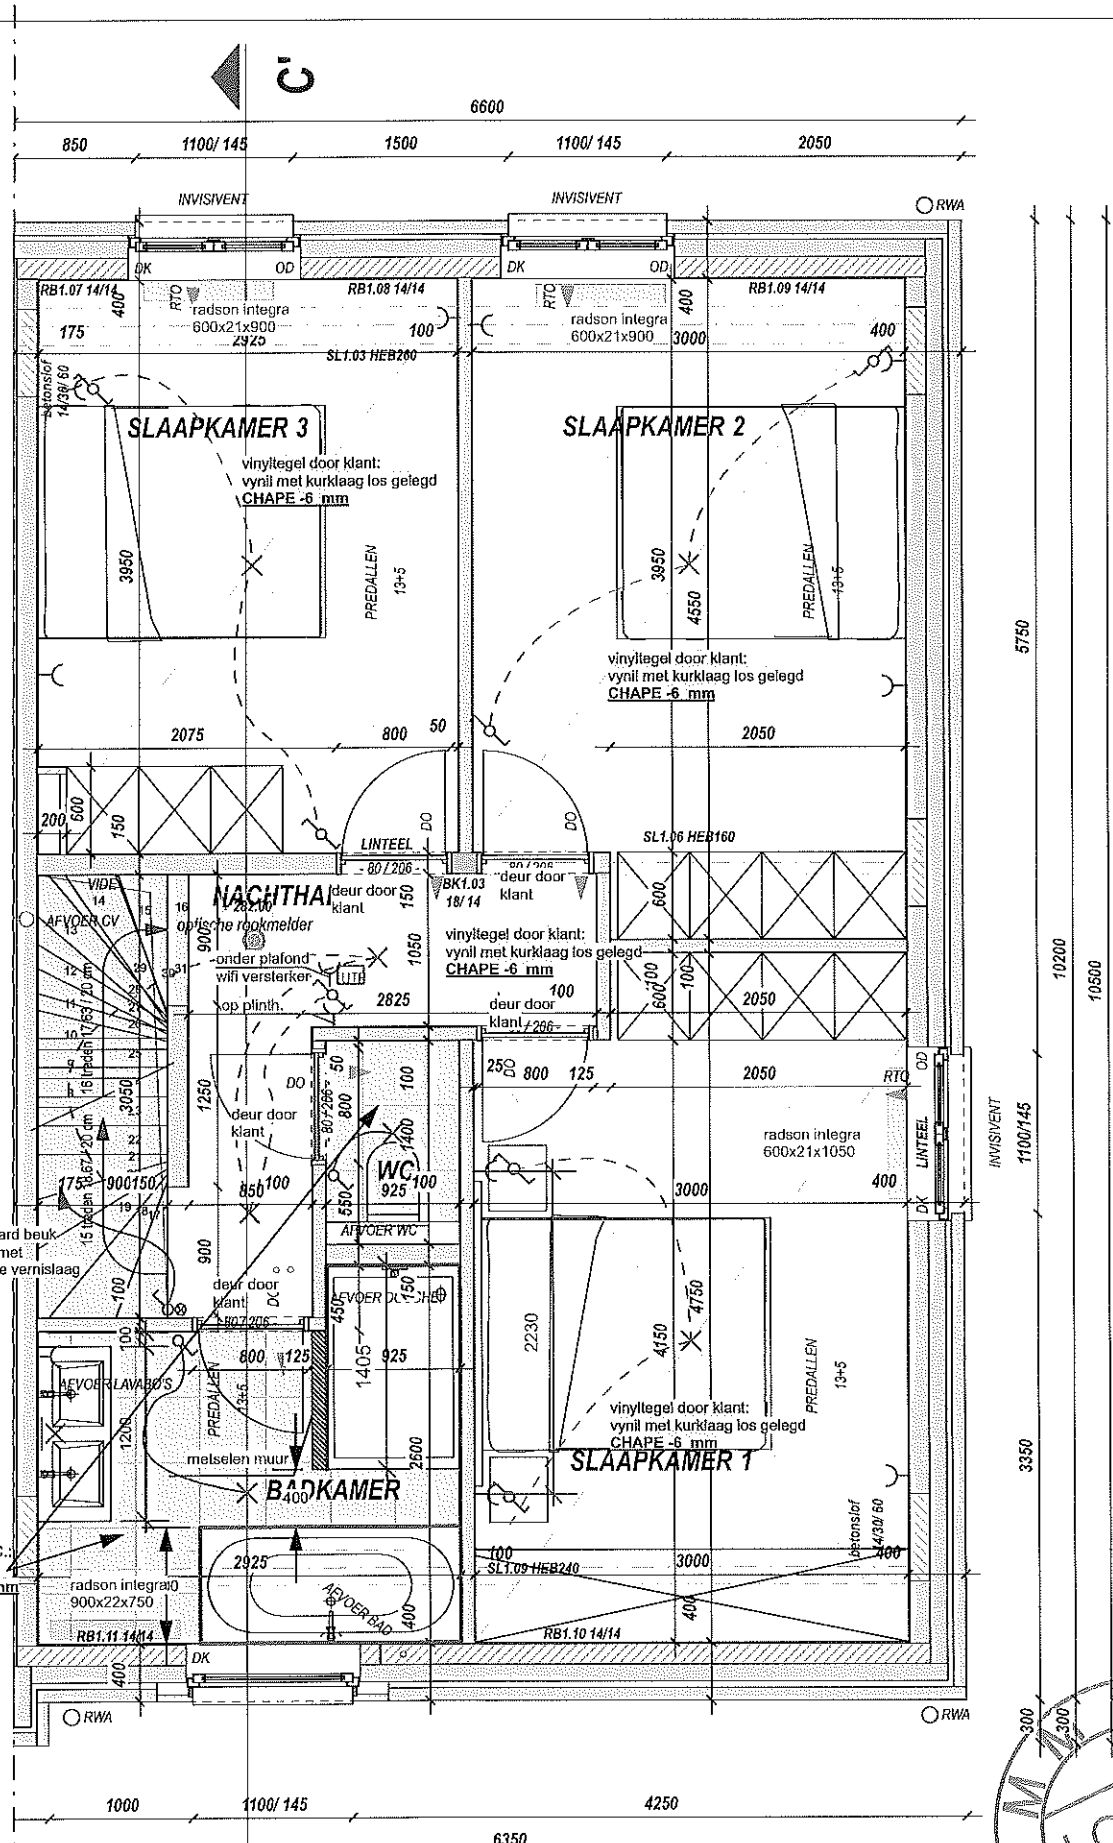

nota: alle maten op deze plannen zijn louter indicatief. Er kunnen zich kleine afwijkingen op maatvoering voordoen. Bij uitvoering van de werken worden de definitieve maten nagemeten.

Plannen schaal 1/50 (op A4)
Klantenbegeleiding Keith Baert (loft4c)
0486/56 88 40 keith@loft4c.be

volledige velijkvloers.
45x45cm d 9 mm
CHAPE -12 mm

extra kraan op
stadswater
(navul)

volledige velijkvloers.
45x45cm d 9 mm
CHAPE -12 mm

plan na vergadering
print 27/2/2020

nota: alle maten op deze plannen zijn louter indicatief. Er kunnen zich kleine afwijkingen op maatvoering voordoen. Bij uitvoering van de werken worden de definitieve maten nagemeten.

plan na vergadering
print 27/2/2020

nota: alle maten op deze plannen zijn louter indicatief. Er kunnen zich kleine afwijkingen op maatvoering voordoen. Bij uitvoering van de werken worden de definitieve maten nagemeten.

plan na vergadering
print 27/2/2020