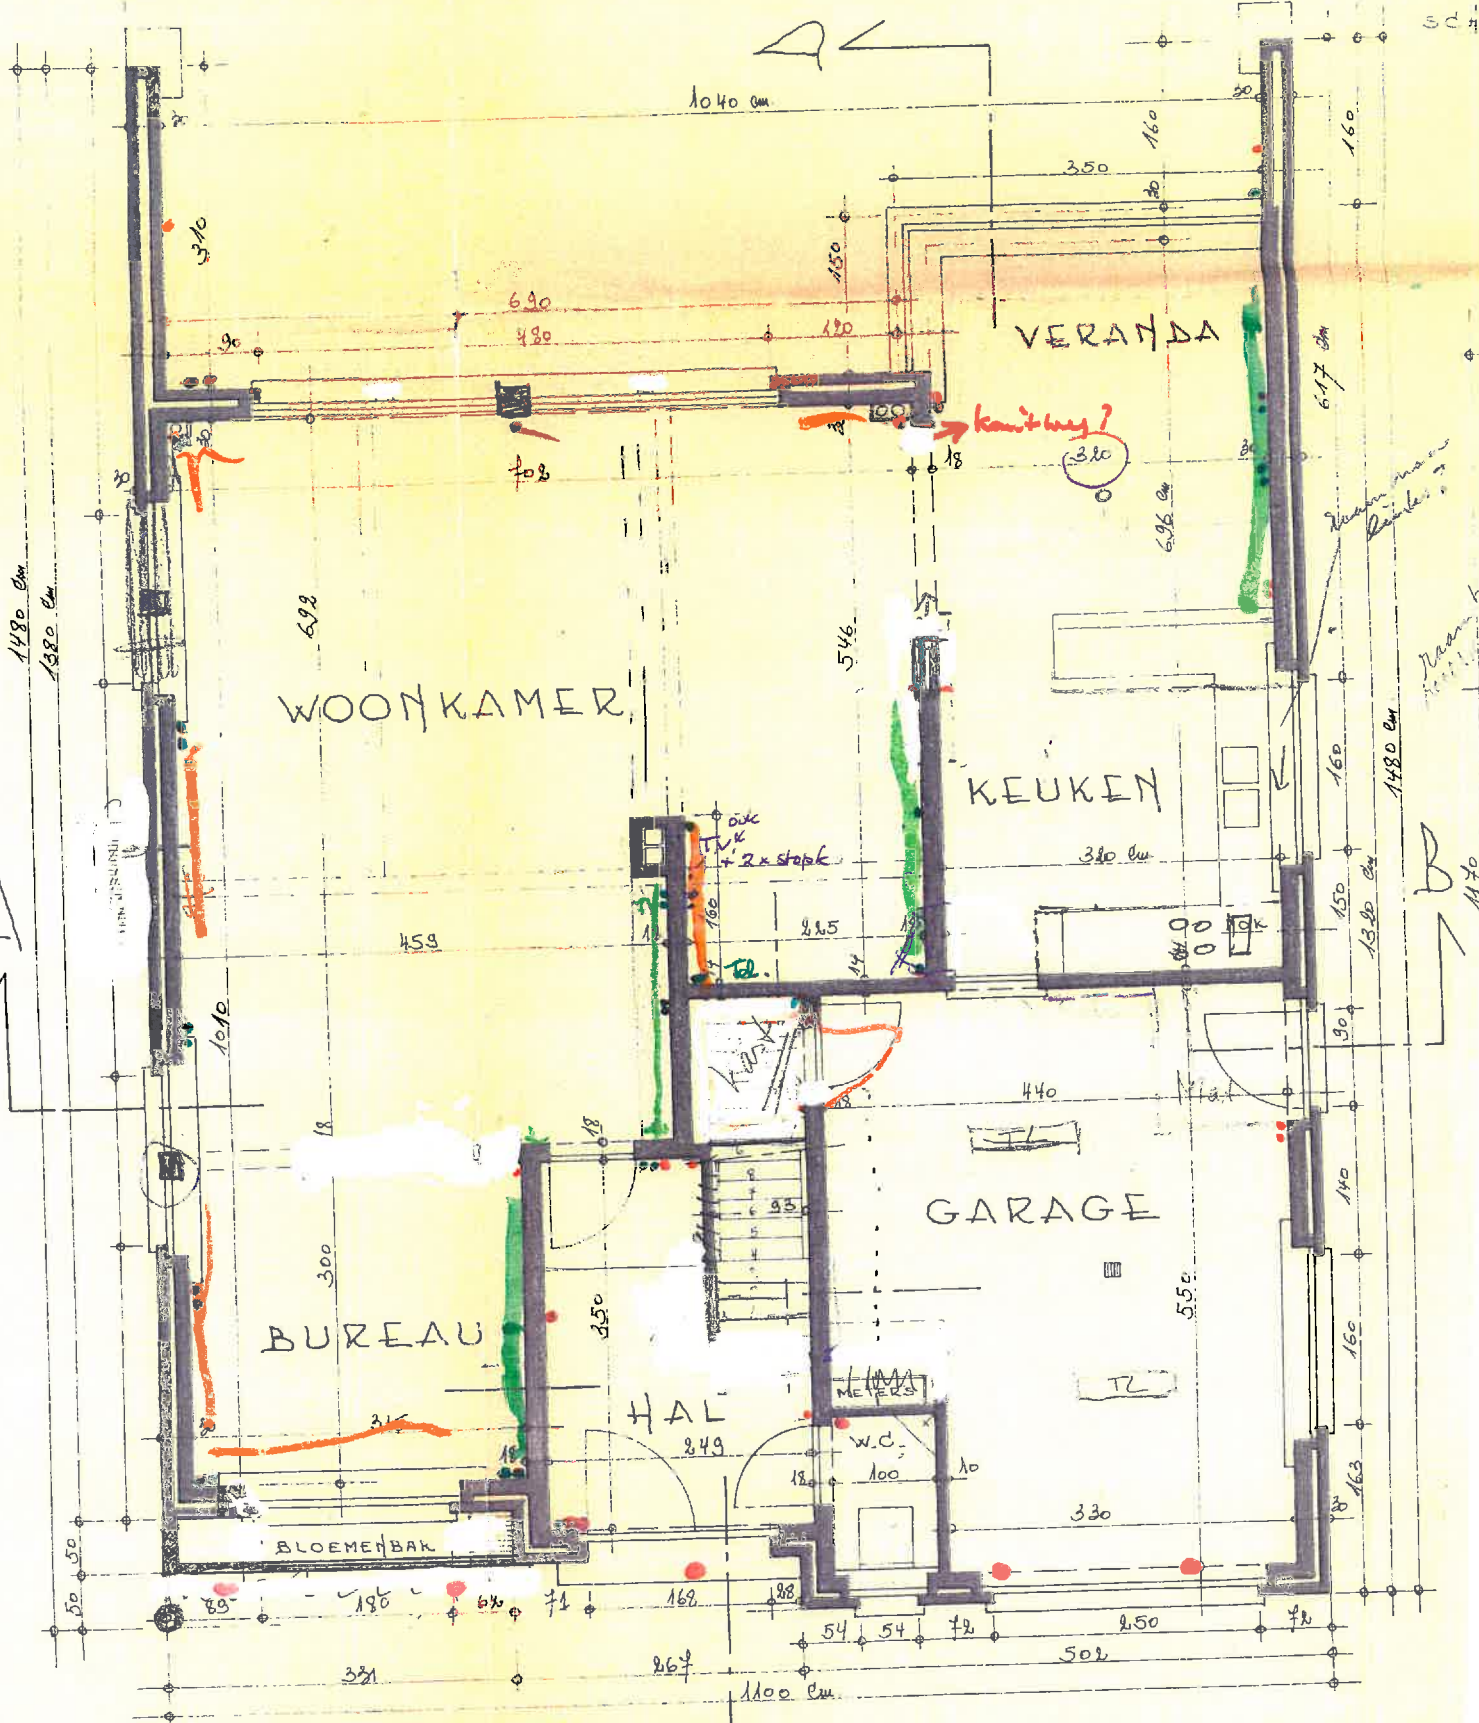

# VOORGEVEL.

1100 cm

# GELÜKYVLOERS.

AAN TE SLUITEN OP DE STRAAT-RIOLERING

150 cm