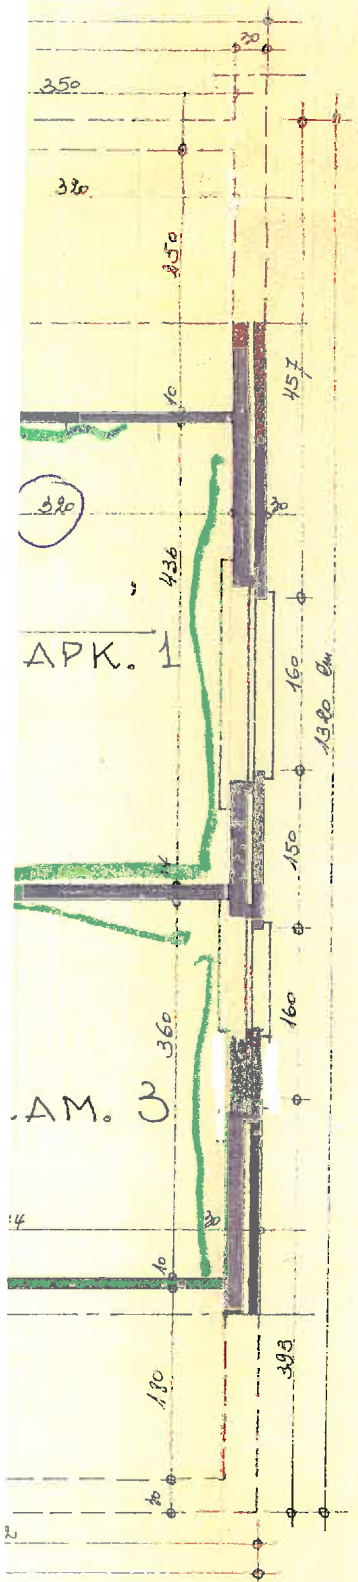

HEDE C-D.

BAKVILT
BEPLANKING
SPIEGEL
ROOSTERING + ISOLATIE
PLAFOND

VOORGEVEL.

DOORSNED E-F.

SCHAAL: 1/50

PLAN
BERGPLAATS.

AM. 3