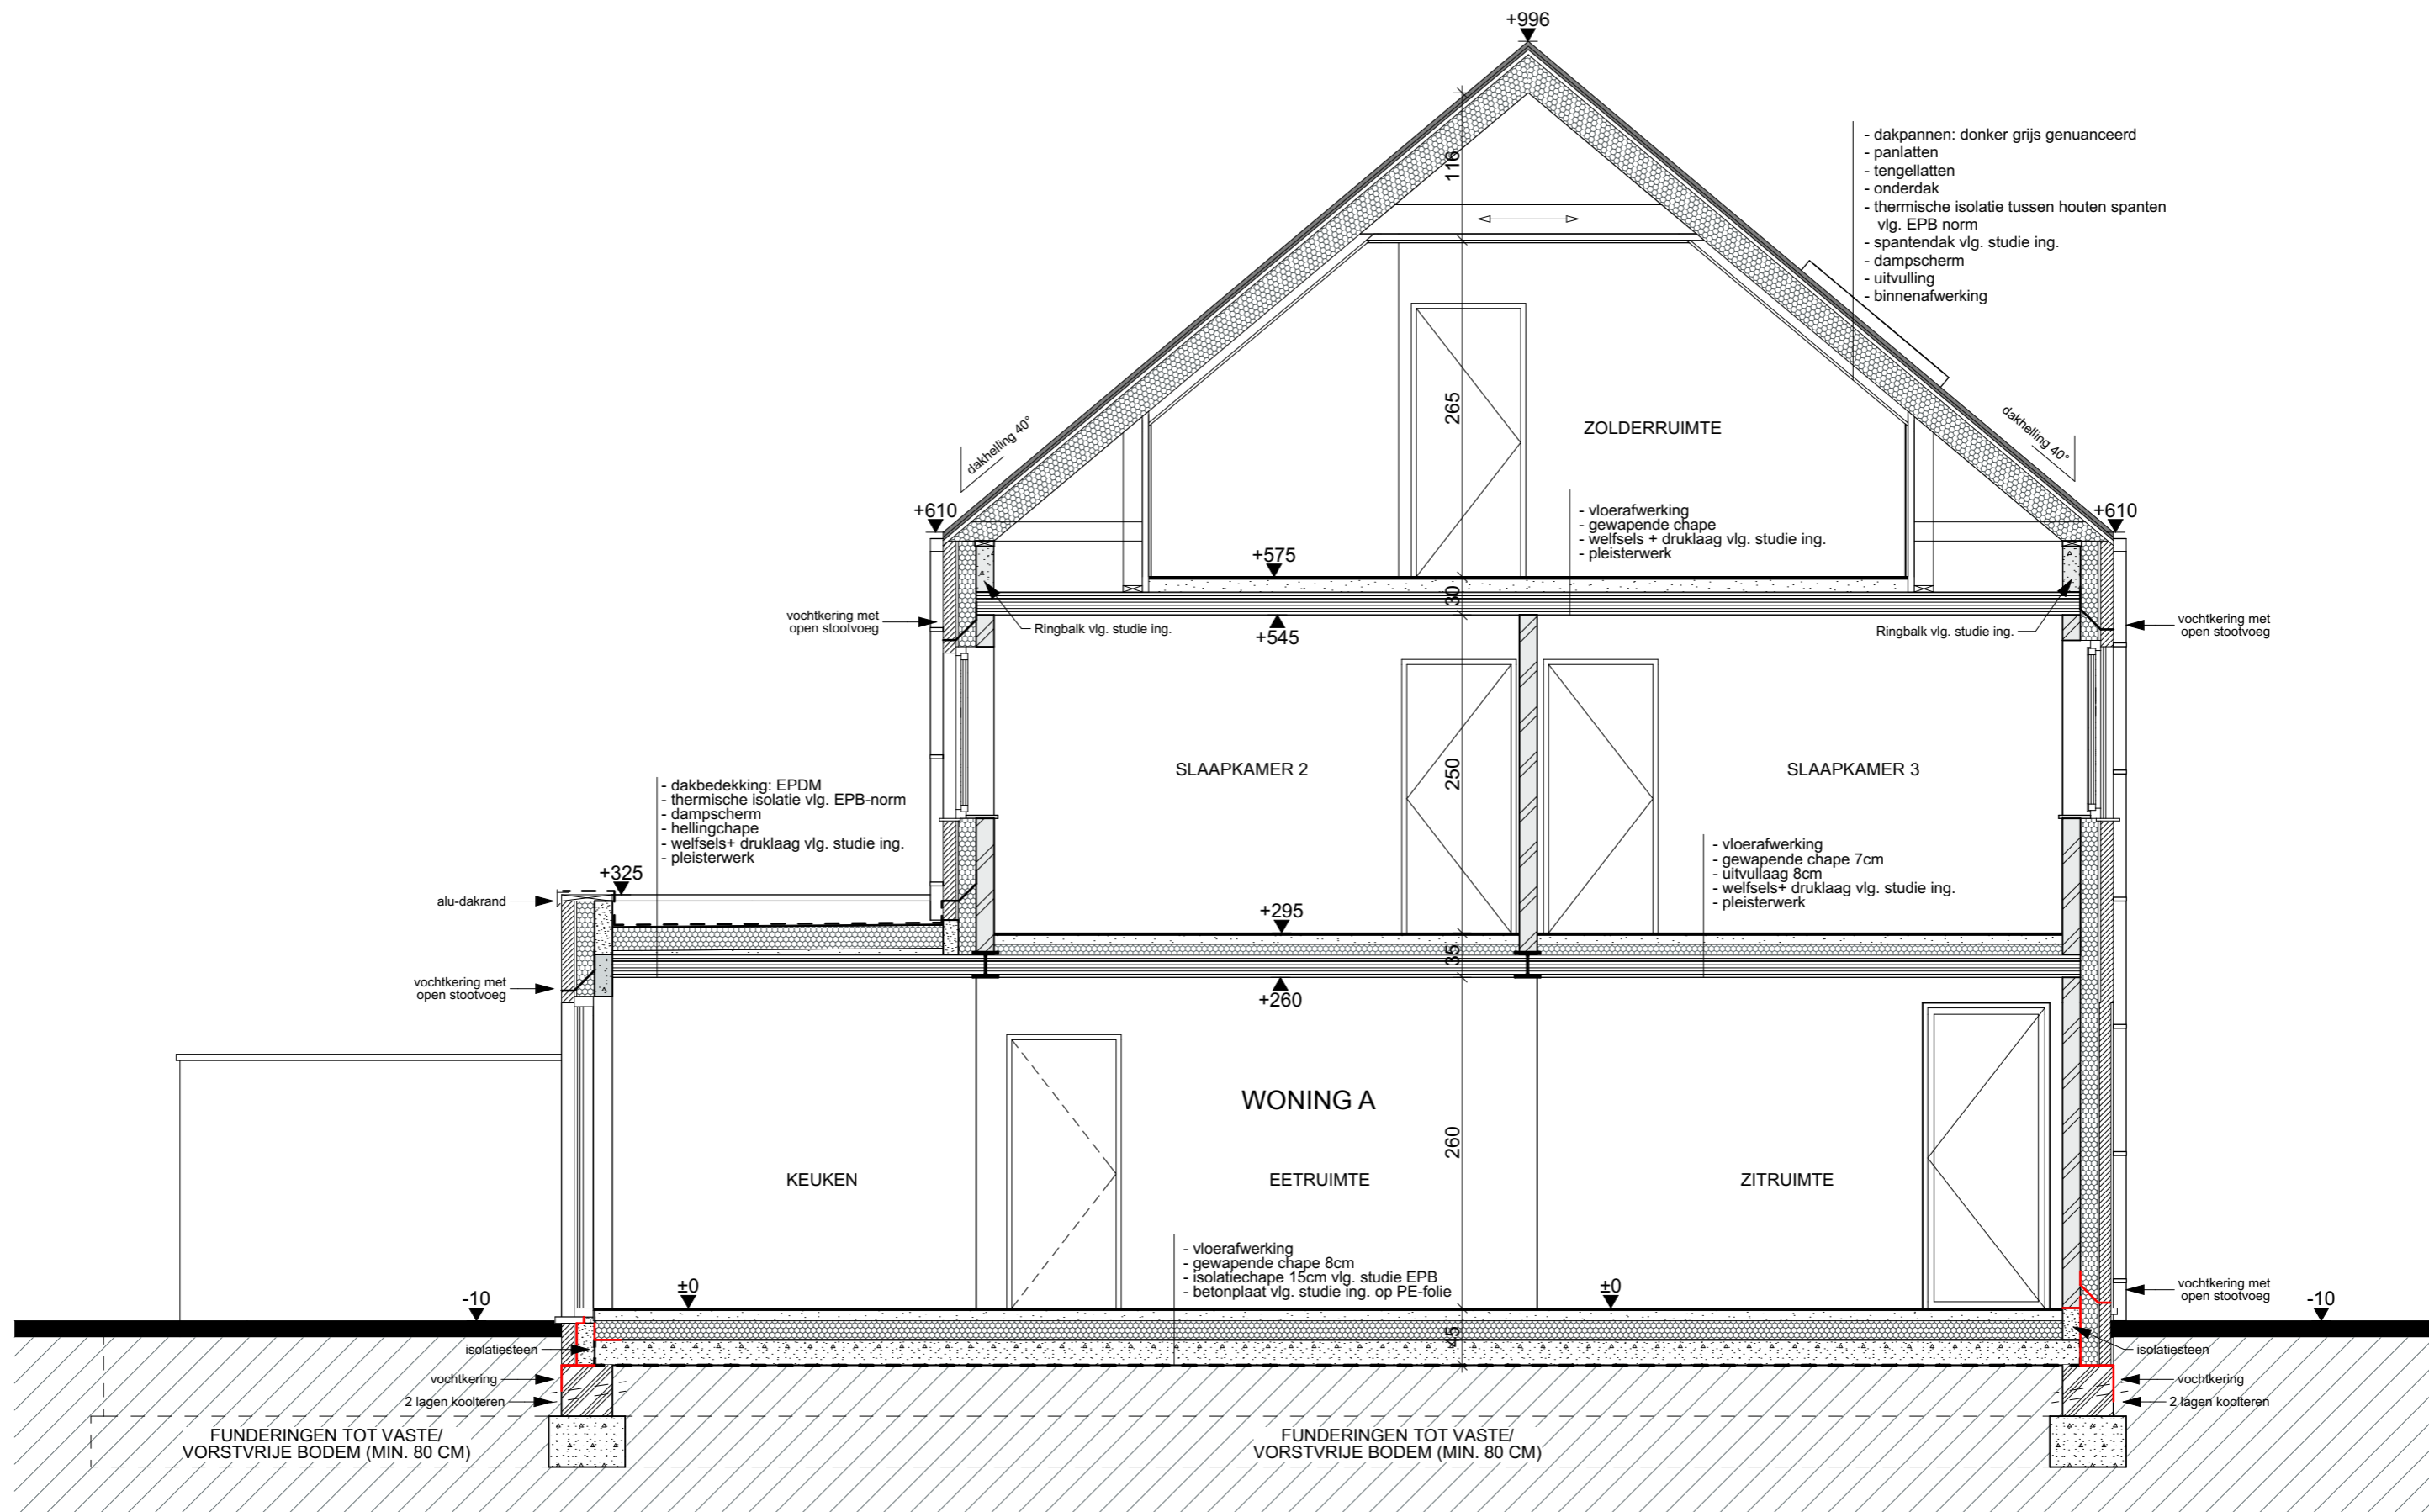

WONING A

linkerzijgevel

schaal 1/50

WONING B

rechterzijgevel

schaal 1/50

WONING A

doorsnede AA'

schaal 1/50

WONING B

doorsnede BB'

schaal 1/50

terreinprofiel A  
schaal 1/200  
0m 2m 4m

terreinprofiel B

schaal 1/200

# inplantingsplan

schaal 1/200

doorsnede wadi  
 woning A & B\_schaal 1/50  
 0m 0,5m 1m