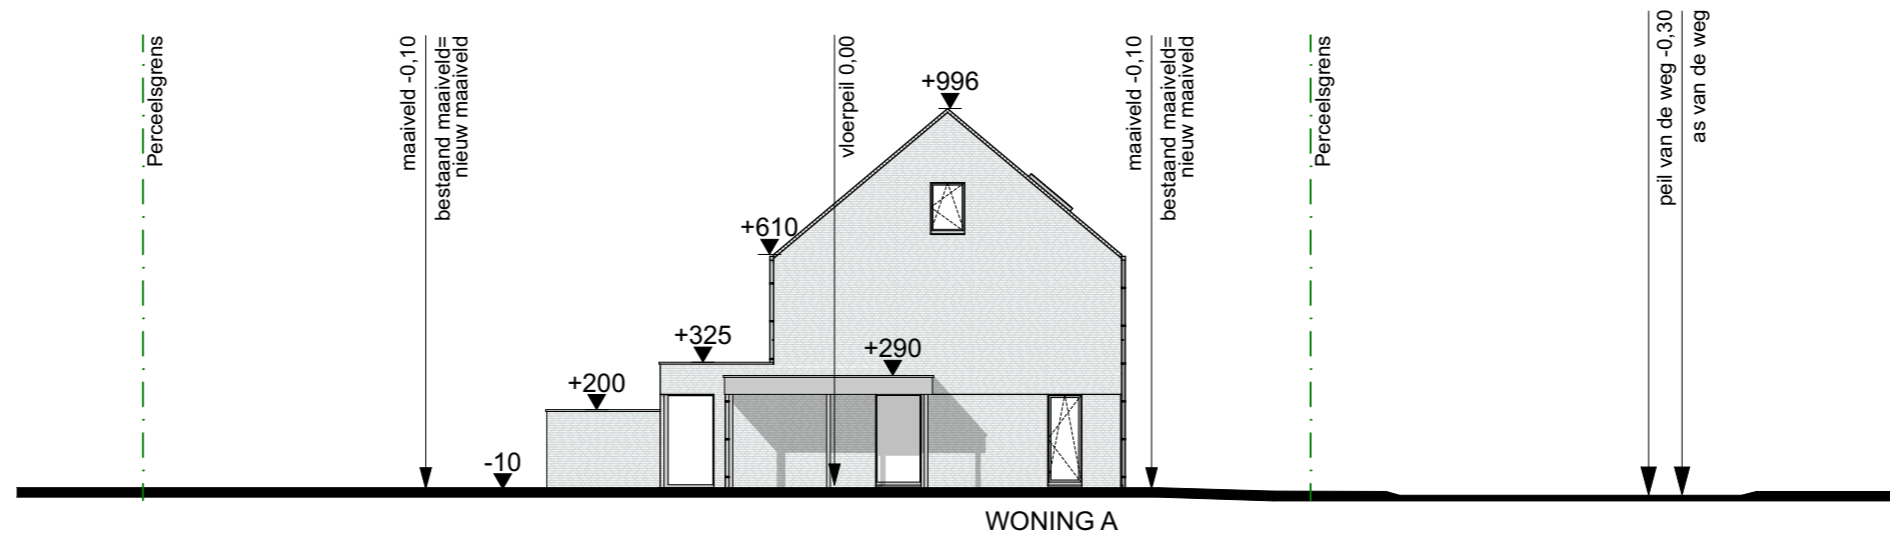

WONING B

rechterzijgevel

schaal 1/50

WONING A

doorsnede AA'

schaal 1/50

WONING B

doorsnede BB'

schaal 1/50

terreinprofiel A  
schaal 1/200  
0m 2m 4m

terreinprofiel B

schaal 1/200