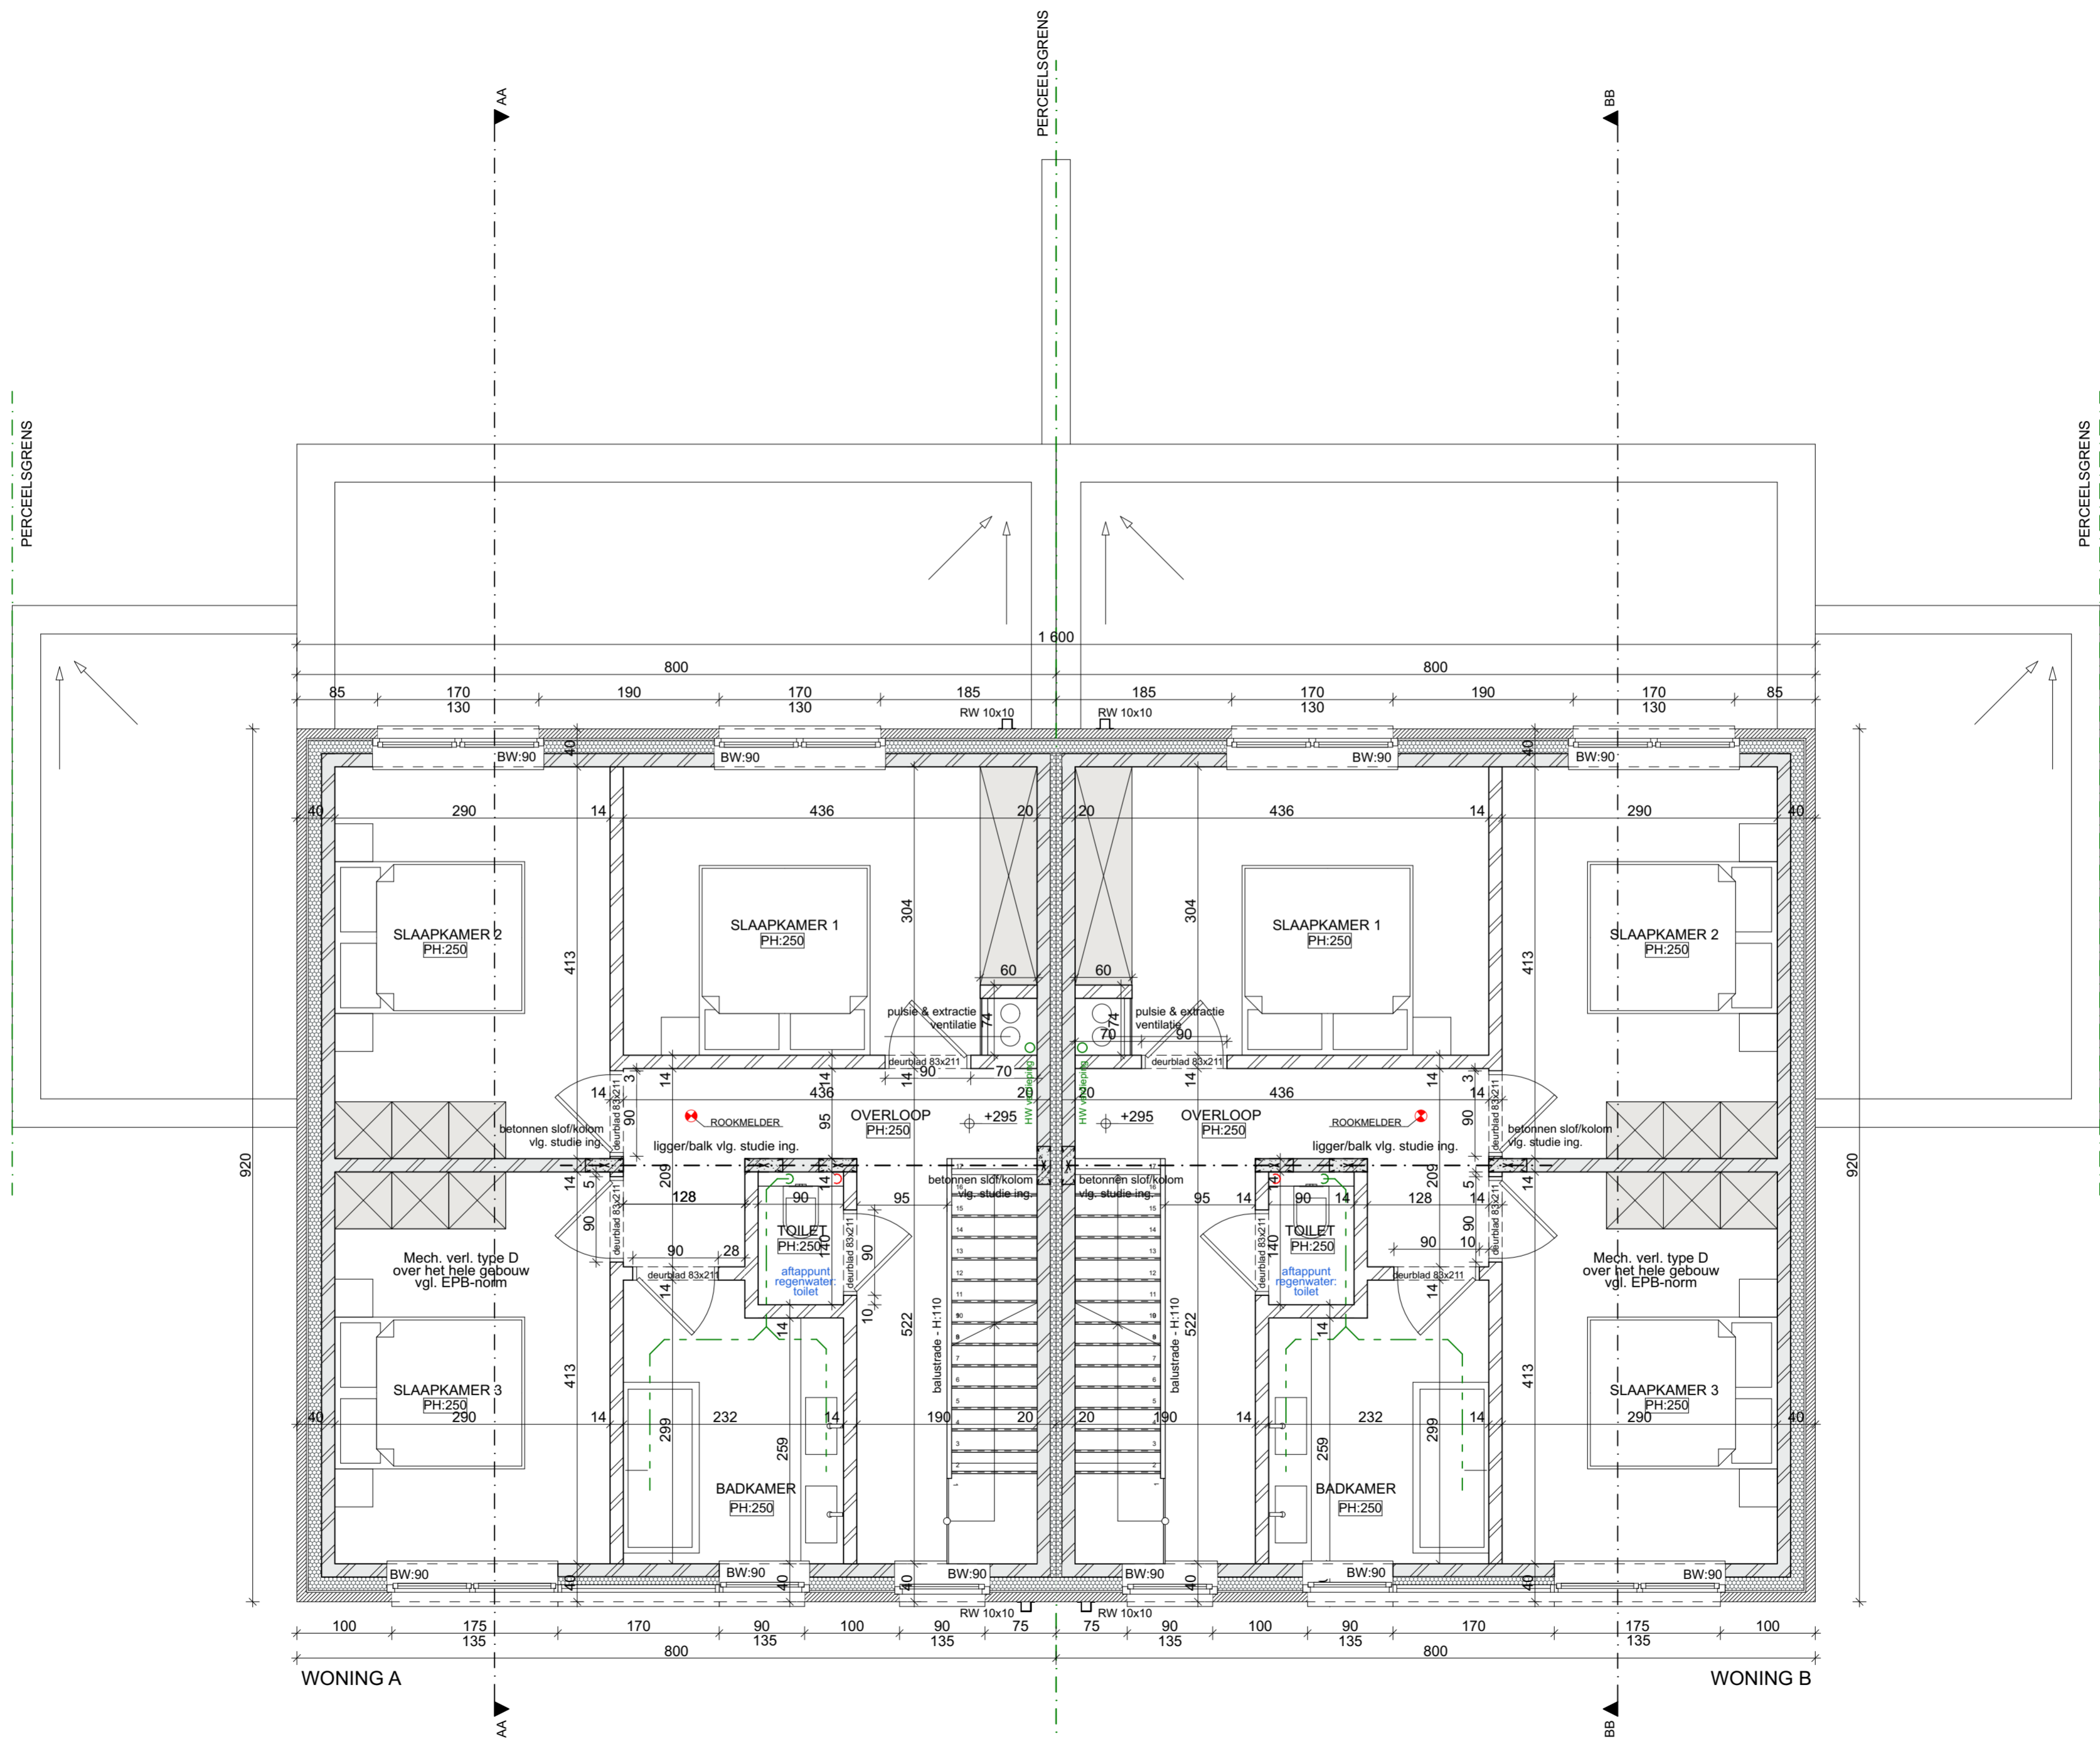

architectuur

AL Bouwwerken BV  
24528 BOUWAANVRAAG  
Gietesbos z/n  
2480 Dessel

grondplan niveau ±0

schaal 1/50  
0m 0,5m 1m

grondplan niveau +1

schaal 1/50  
0m 0,5m 1m

grondplan niveau +2

schaal 1/50  
0m 0,5m 1m

voorgevel

schaal 1/50  
0m 0,5m 1m

WONING A

linkerzijgevel

schaal 1/50

schaal 1/50

terreinprofiel A  
schaal 1/200  
0m 2m 4m

terreinprofiel B

schaal 1/200