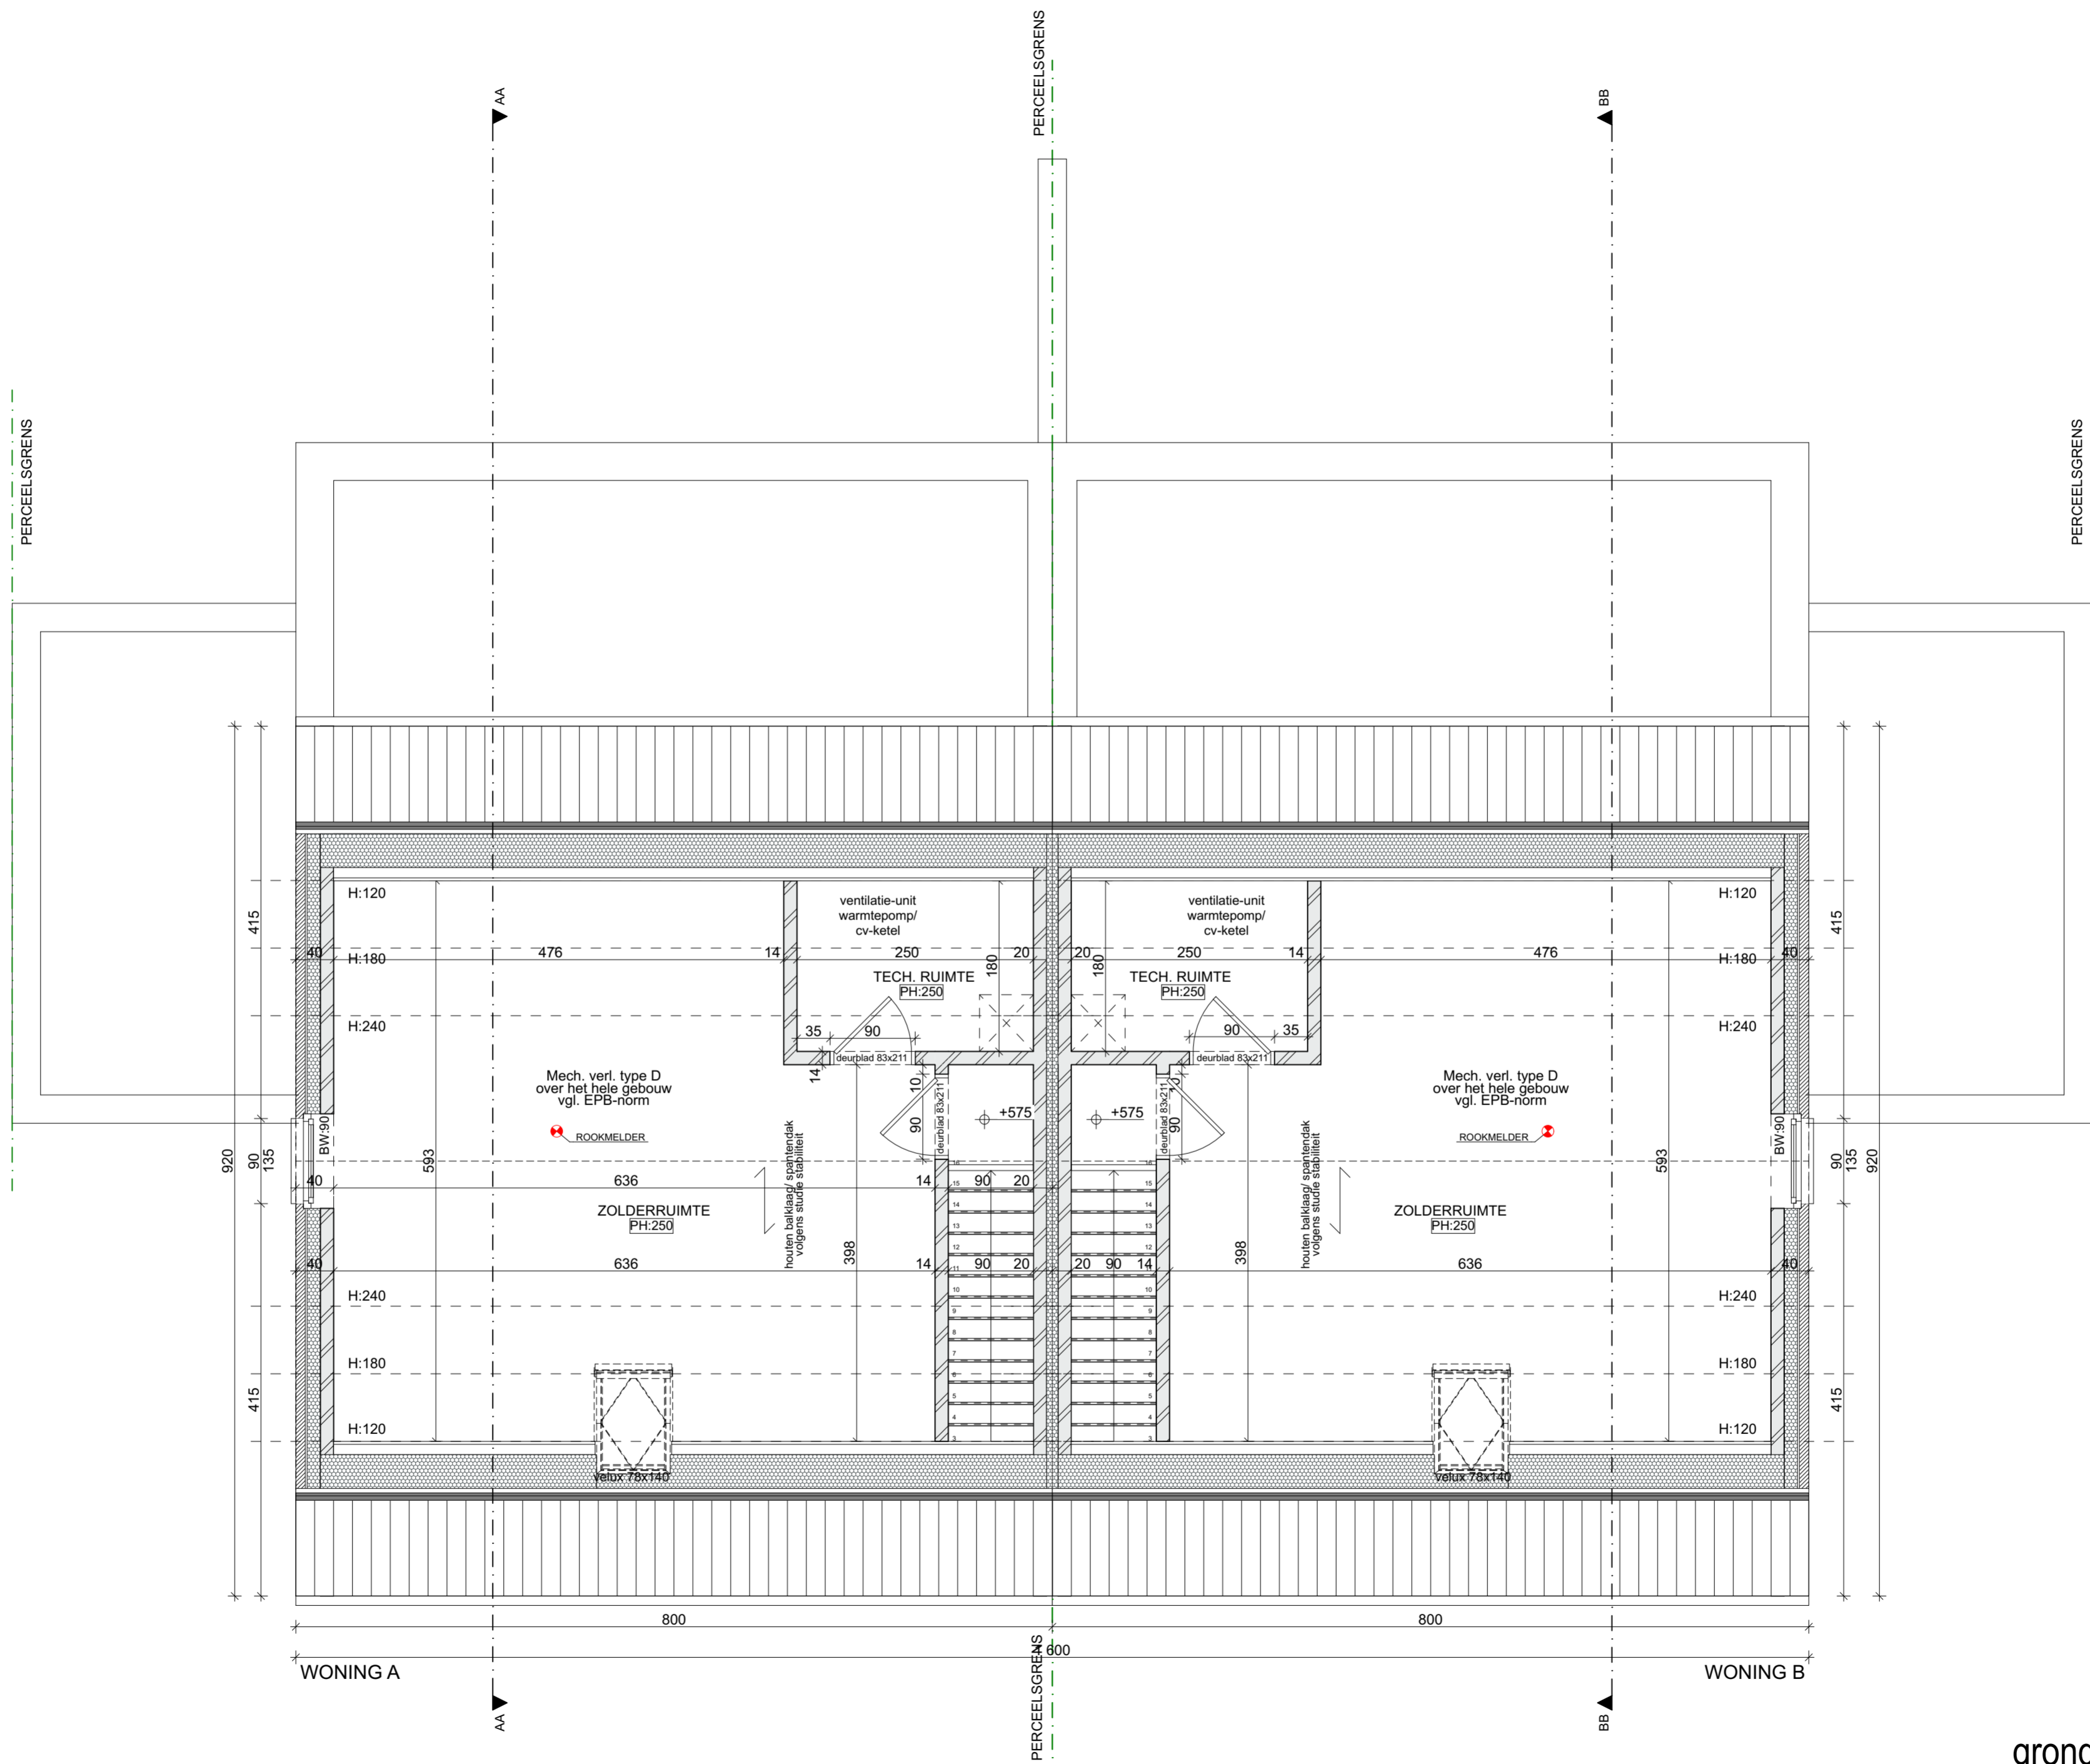

architectuur

AL Bouwwerken BV  
24528 BOUWAANVRAAG  
Gietesbos z/n  
2480 Dessel

grondplan niveau ±0

schaal 1/50  
0m 0,5m 1m

grondplan niveau +1

schaal 1/50  
0m 0,5m 1m

grondplan niveau +2

schaal 1/50  
0m 0,5m 1m

voorgevel

schaal 1/50  
0m 0,5m 1m

WONING A

linkerzijgevel

schaal 1/50

schaal 1/50

terreinprofiel A  
schaal 1/200  
0m 2m 4m

terreinprofiel B

schaal 1/200