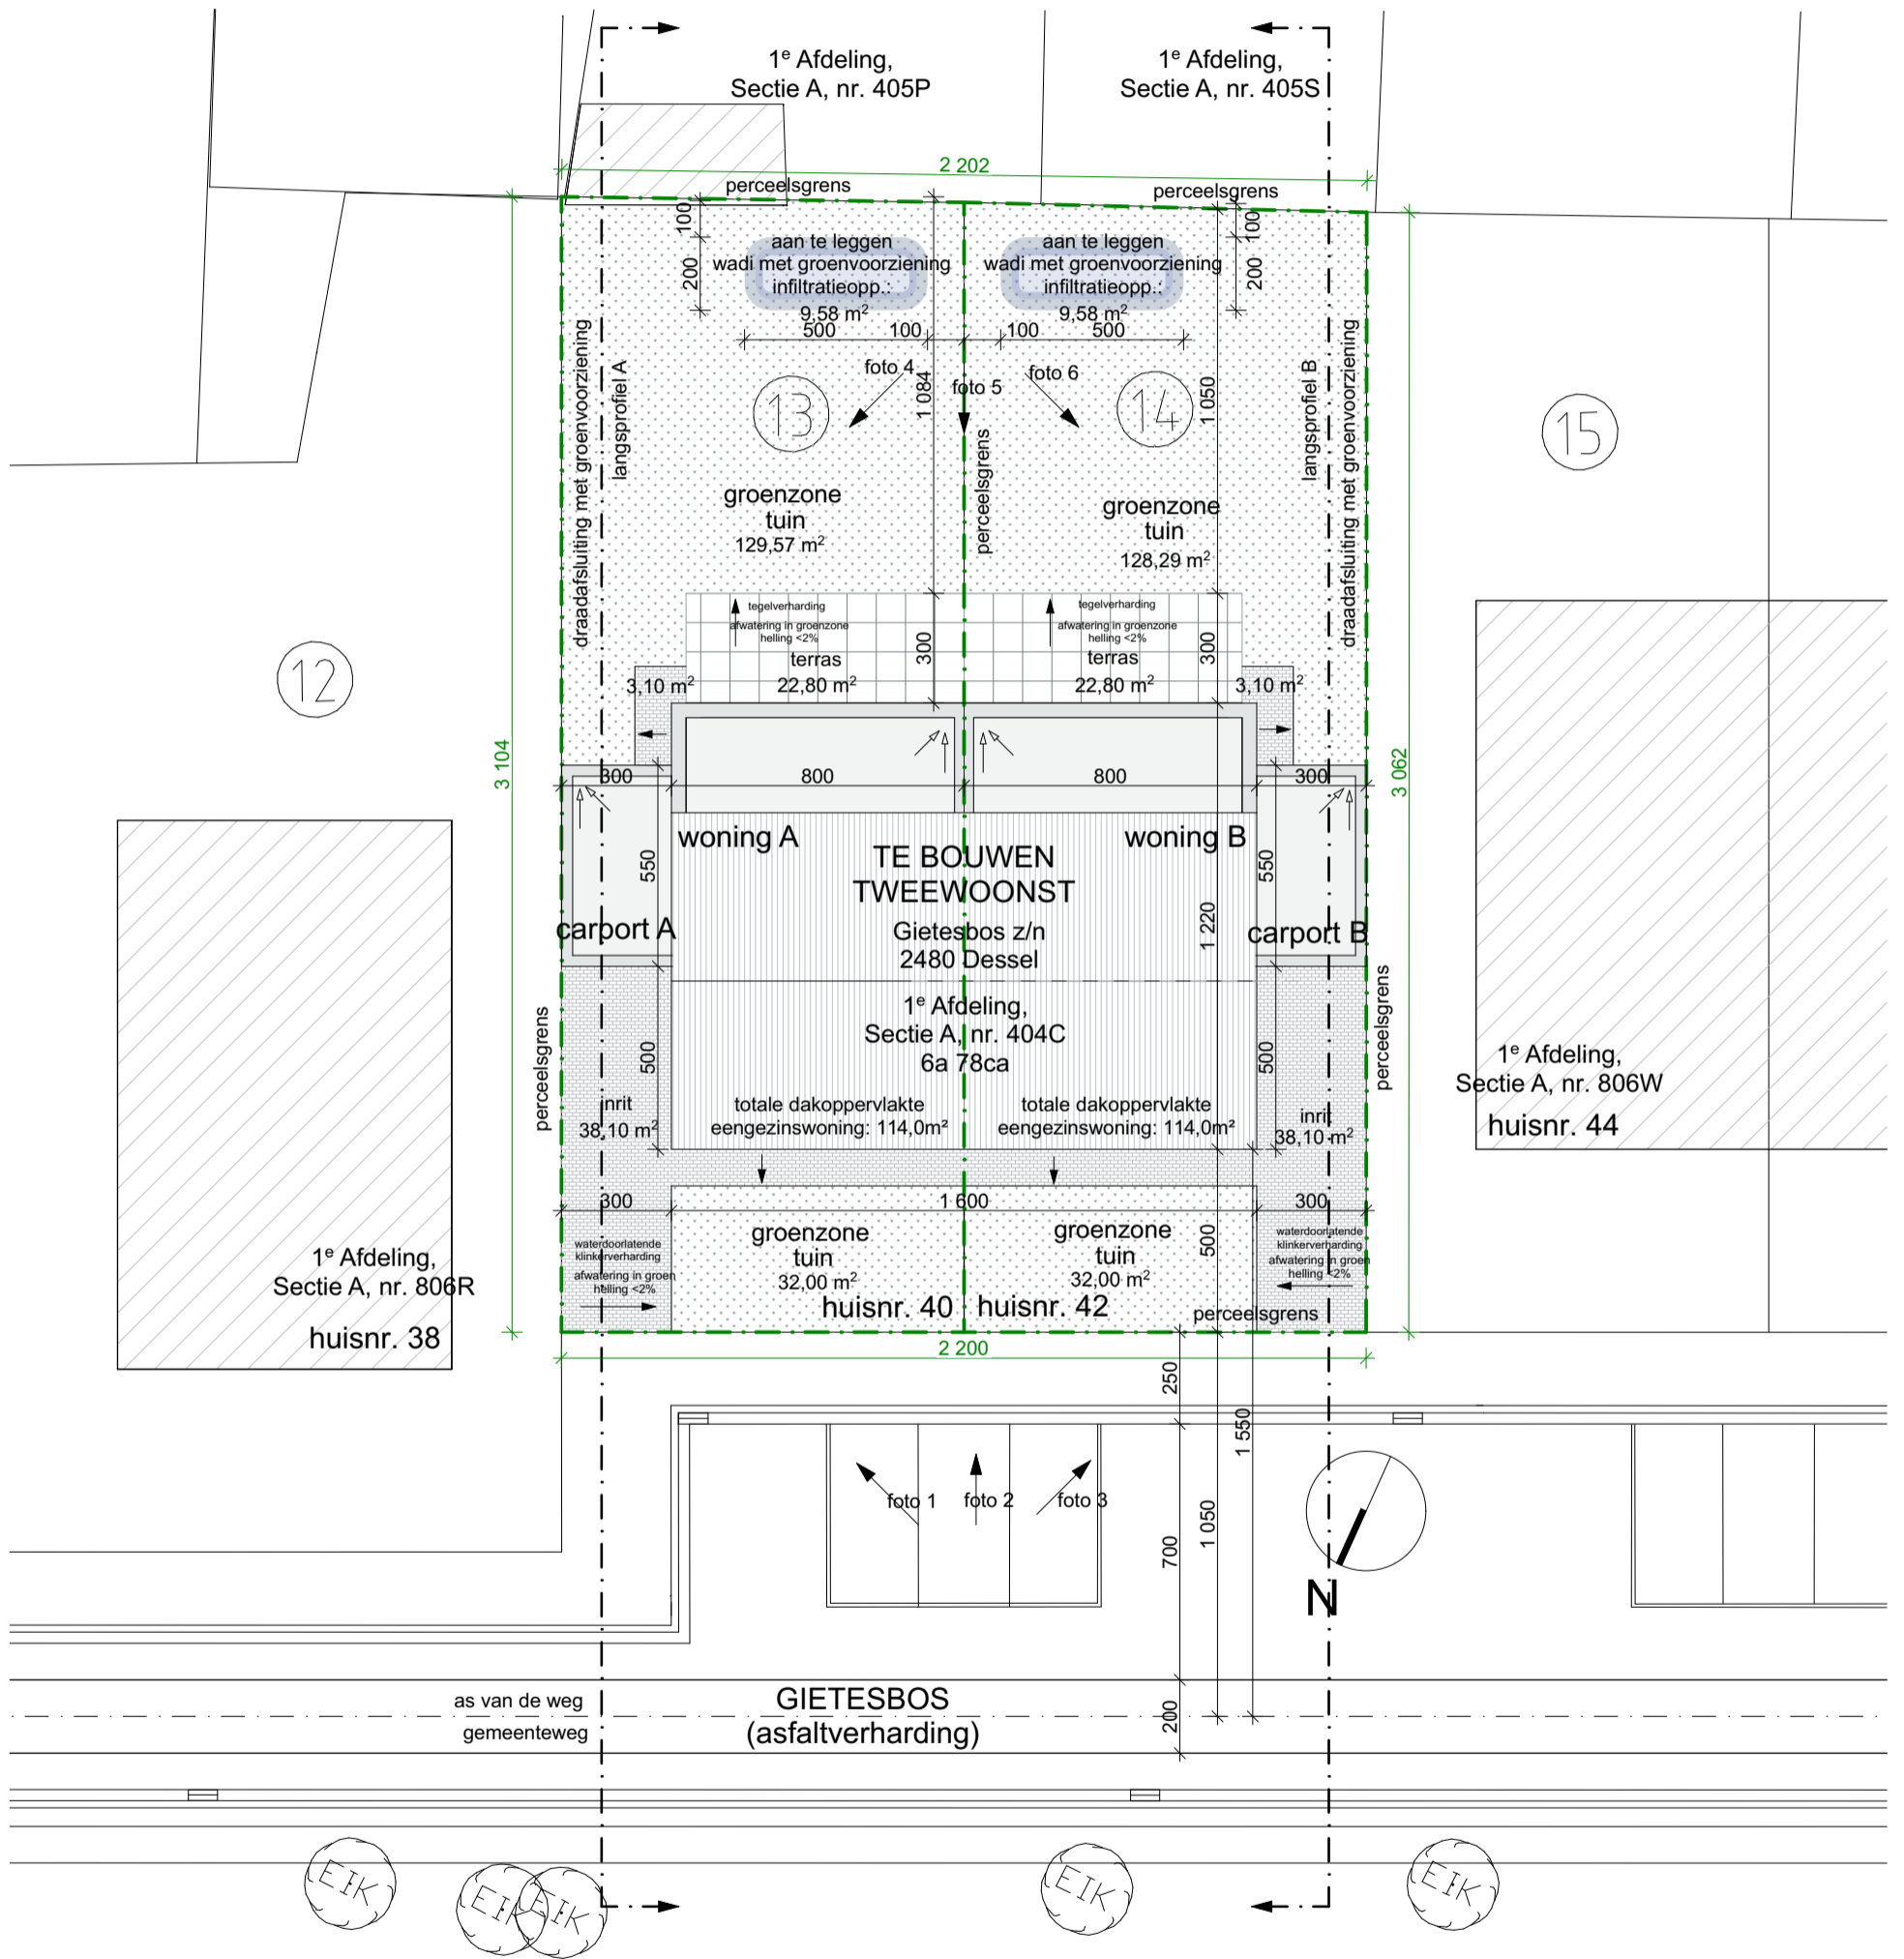

schaal 1/50

terreinprofiel A  
schaal 1/200  
0m 2m 4m

terreinprofiel B

schaal 1/200

# inplantingsplan

schaal 1/200

doorsnede wadi  
 woning A & B\_schaal 1/50  
 0m 0,5m 1m