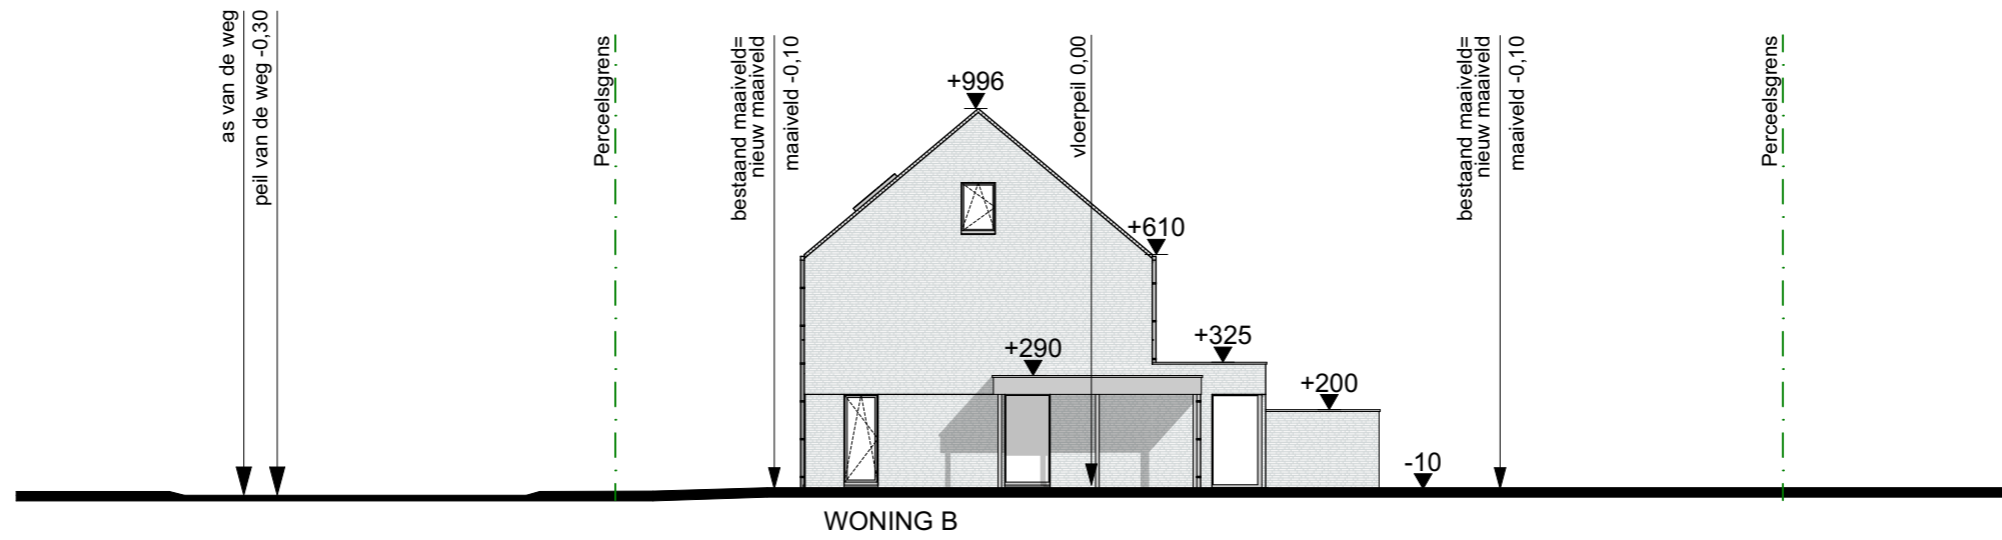

WONING B

rechterzijgevel

schaal 1/50

WONING A

doorsnede AA'

schaal 1/50

WONING B

doorsnede BB'

schaal 1/50

terreinprofiel A  
schaal 1/200  
0m 2m 4m

terreinprofiel B

schaal 1/200