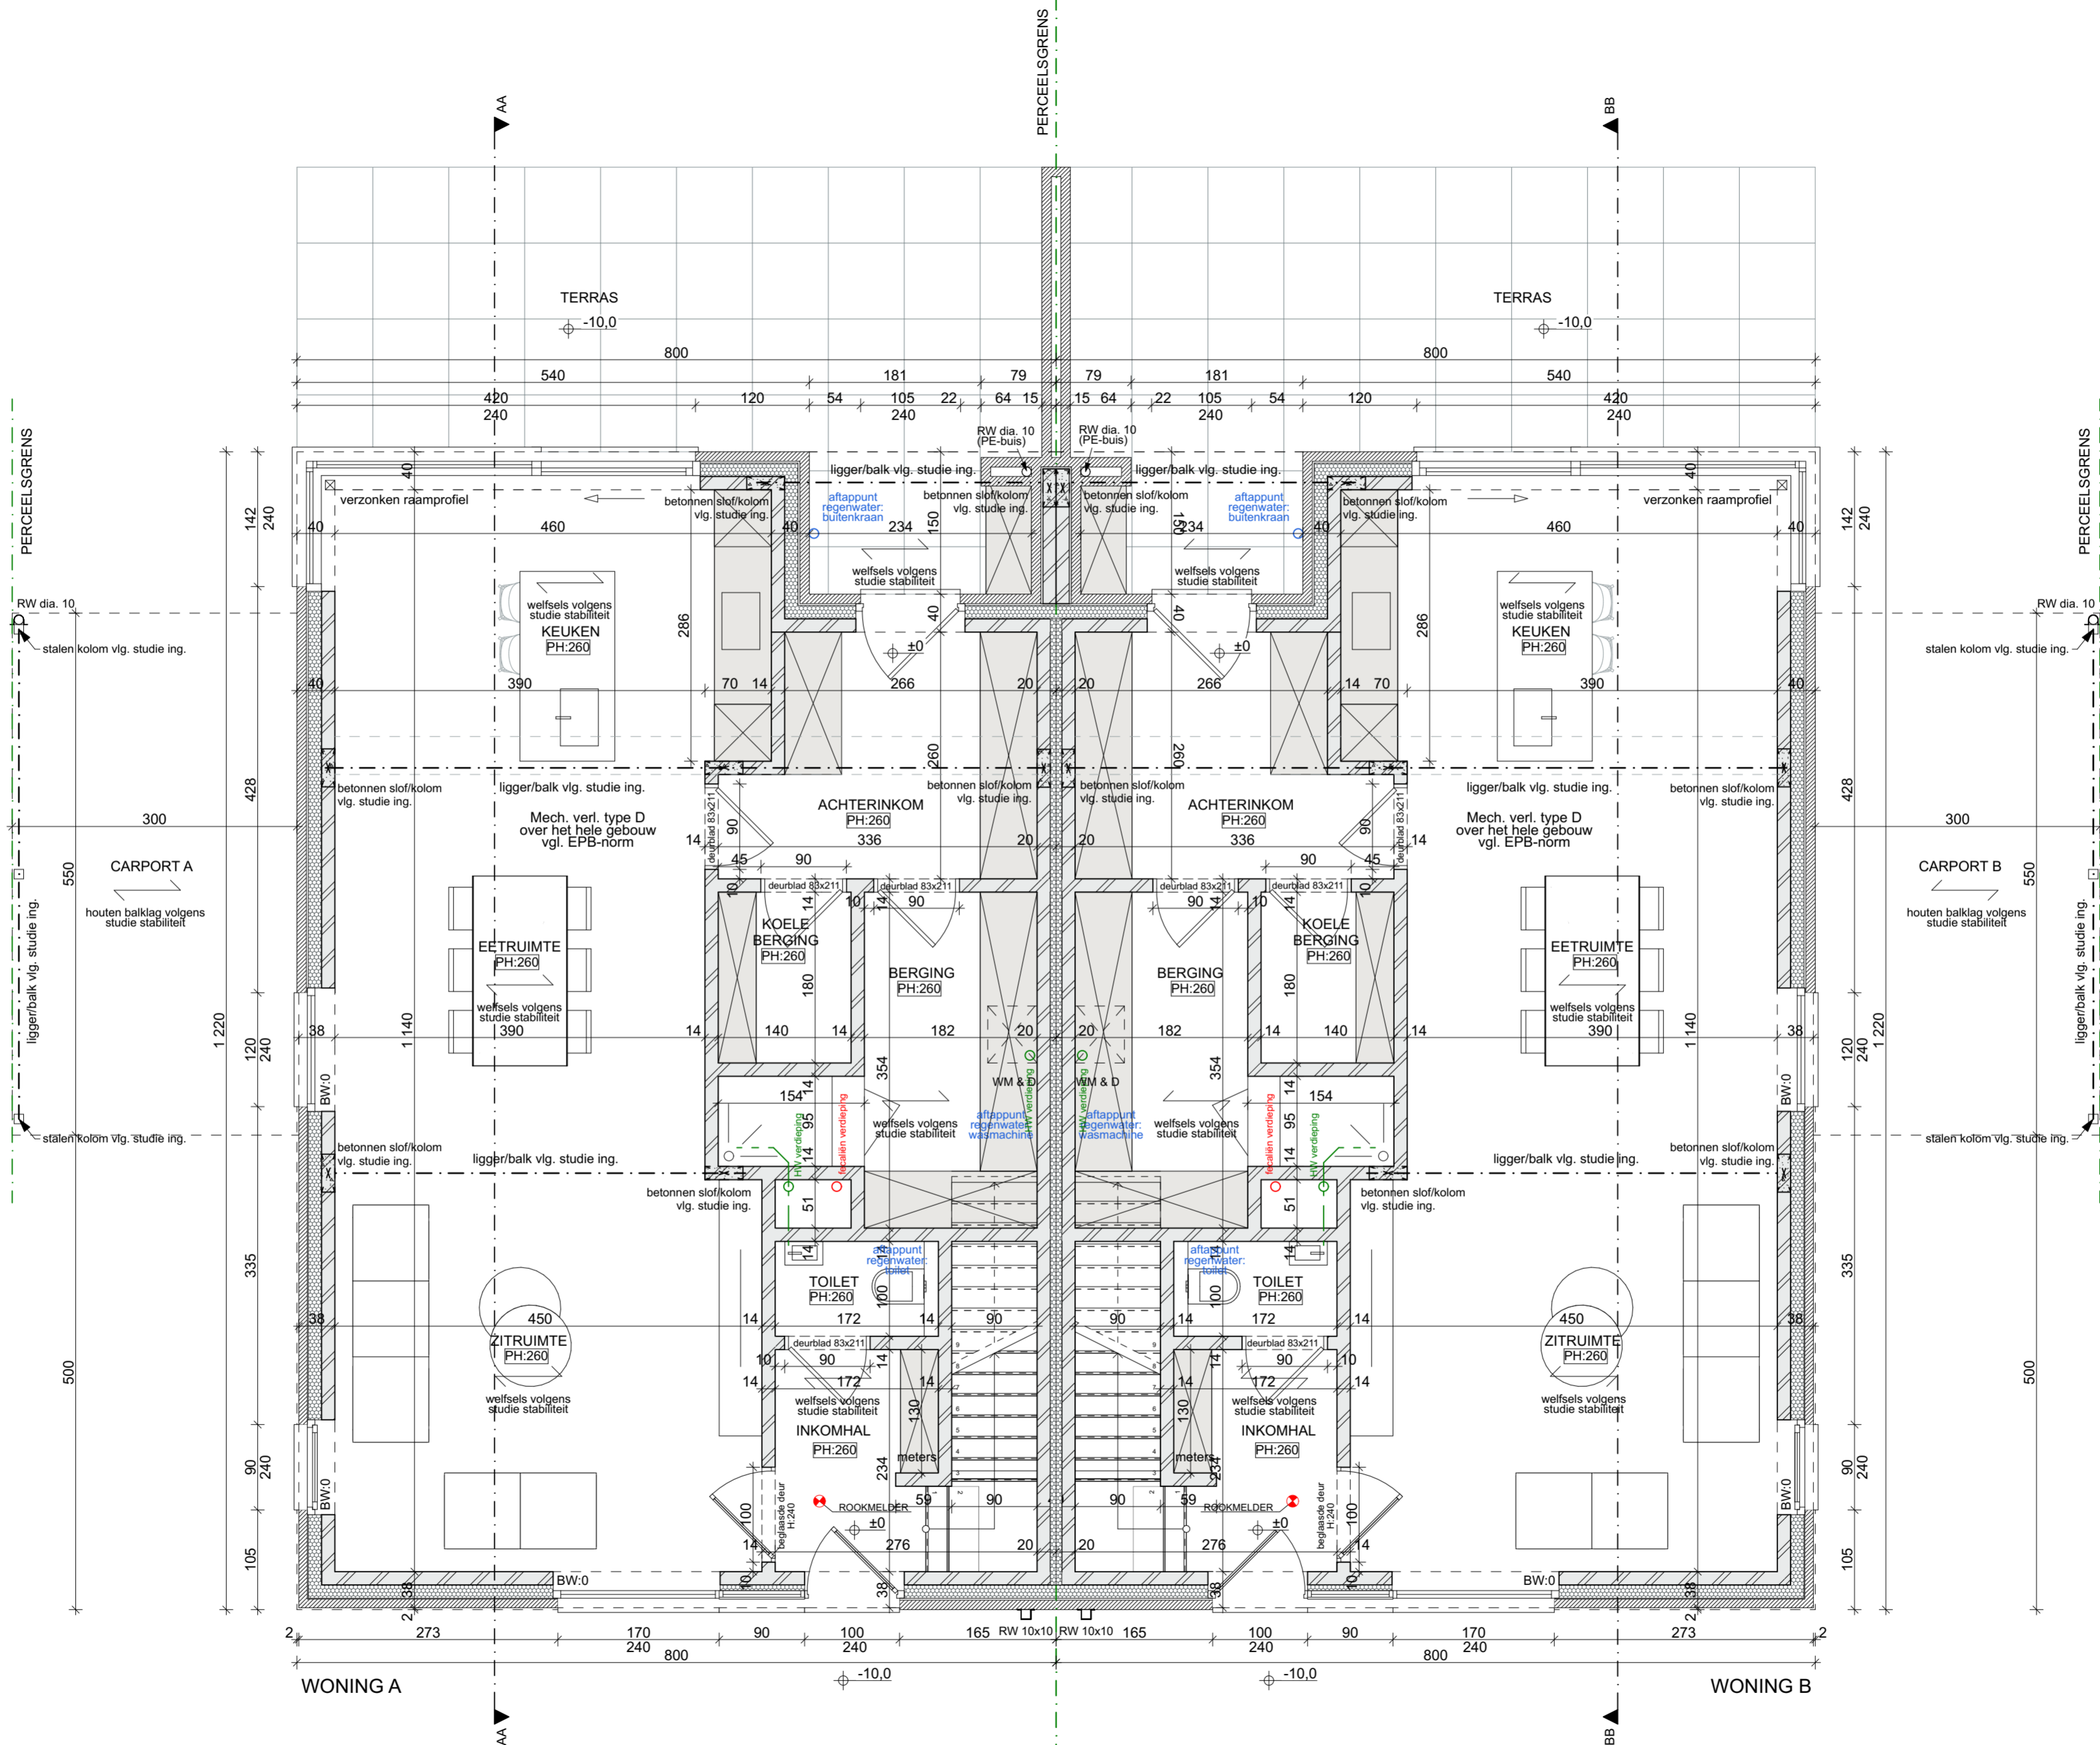

architectuur

AL Bouwwerken BV  
24528 BOUWAANVRAAG  
Gietesbos z/n  
2480 Dessel

grondplan niveau ±0

schaal 1/50  
0m 0,5m 1m

grondplan niveau +1

schaal 1/50  
0m 0,5m 1m

grondplan niveau +2

schaal 1/50  
0m 0,5m 1m

WONING A

linkerzijgevel

schaal 1/50

schaal 1/50

terreinprofiel A  
schaal 1/200  
0m 2m 4m

terreinprofiel B

schaal 1/200