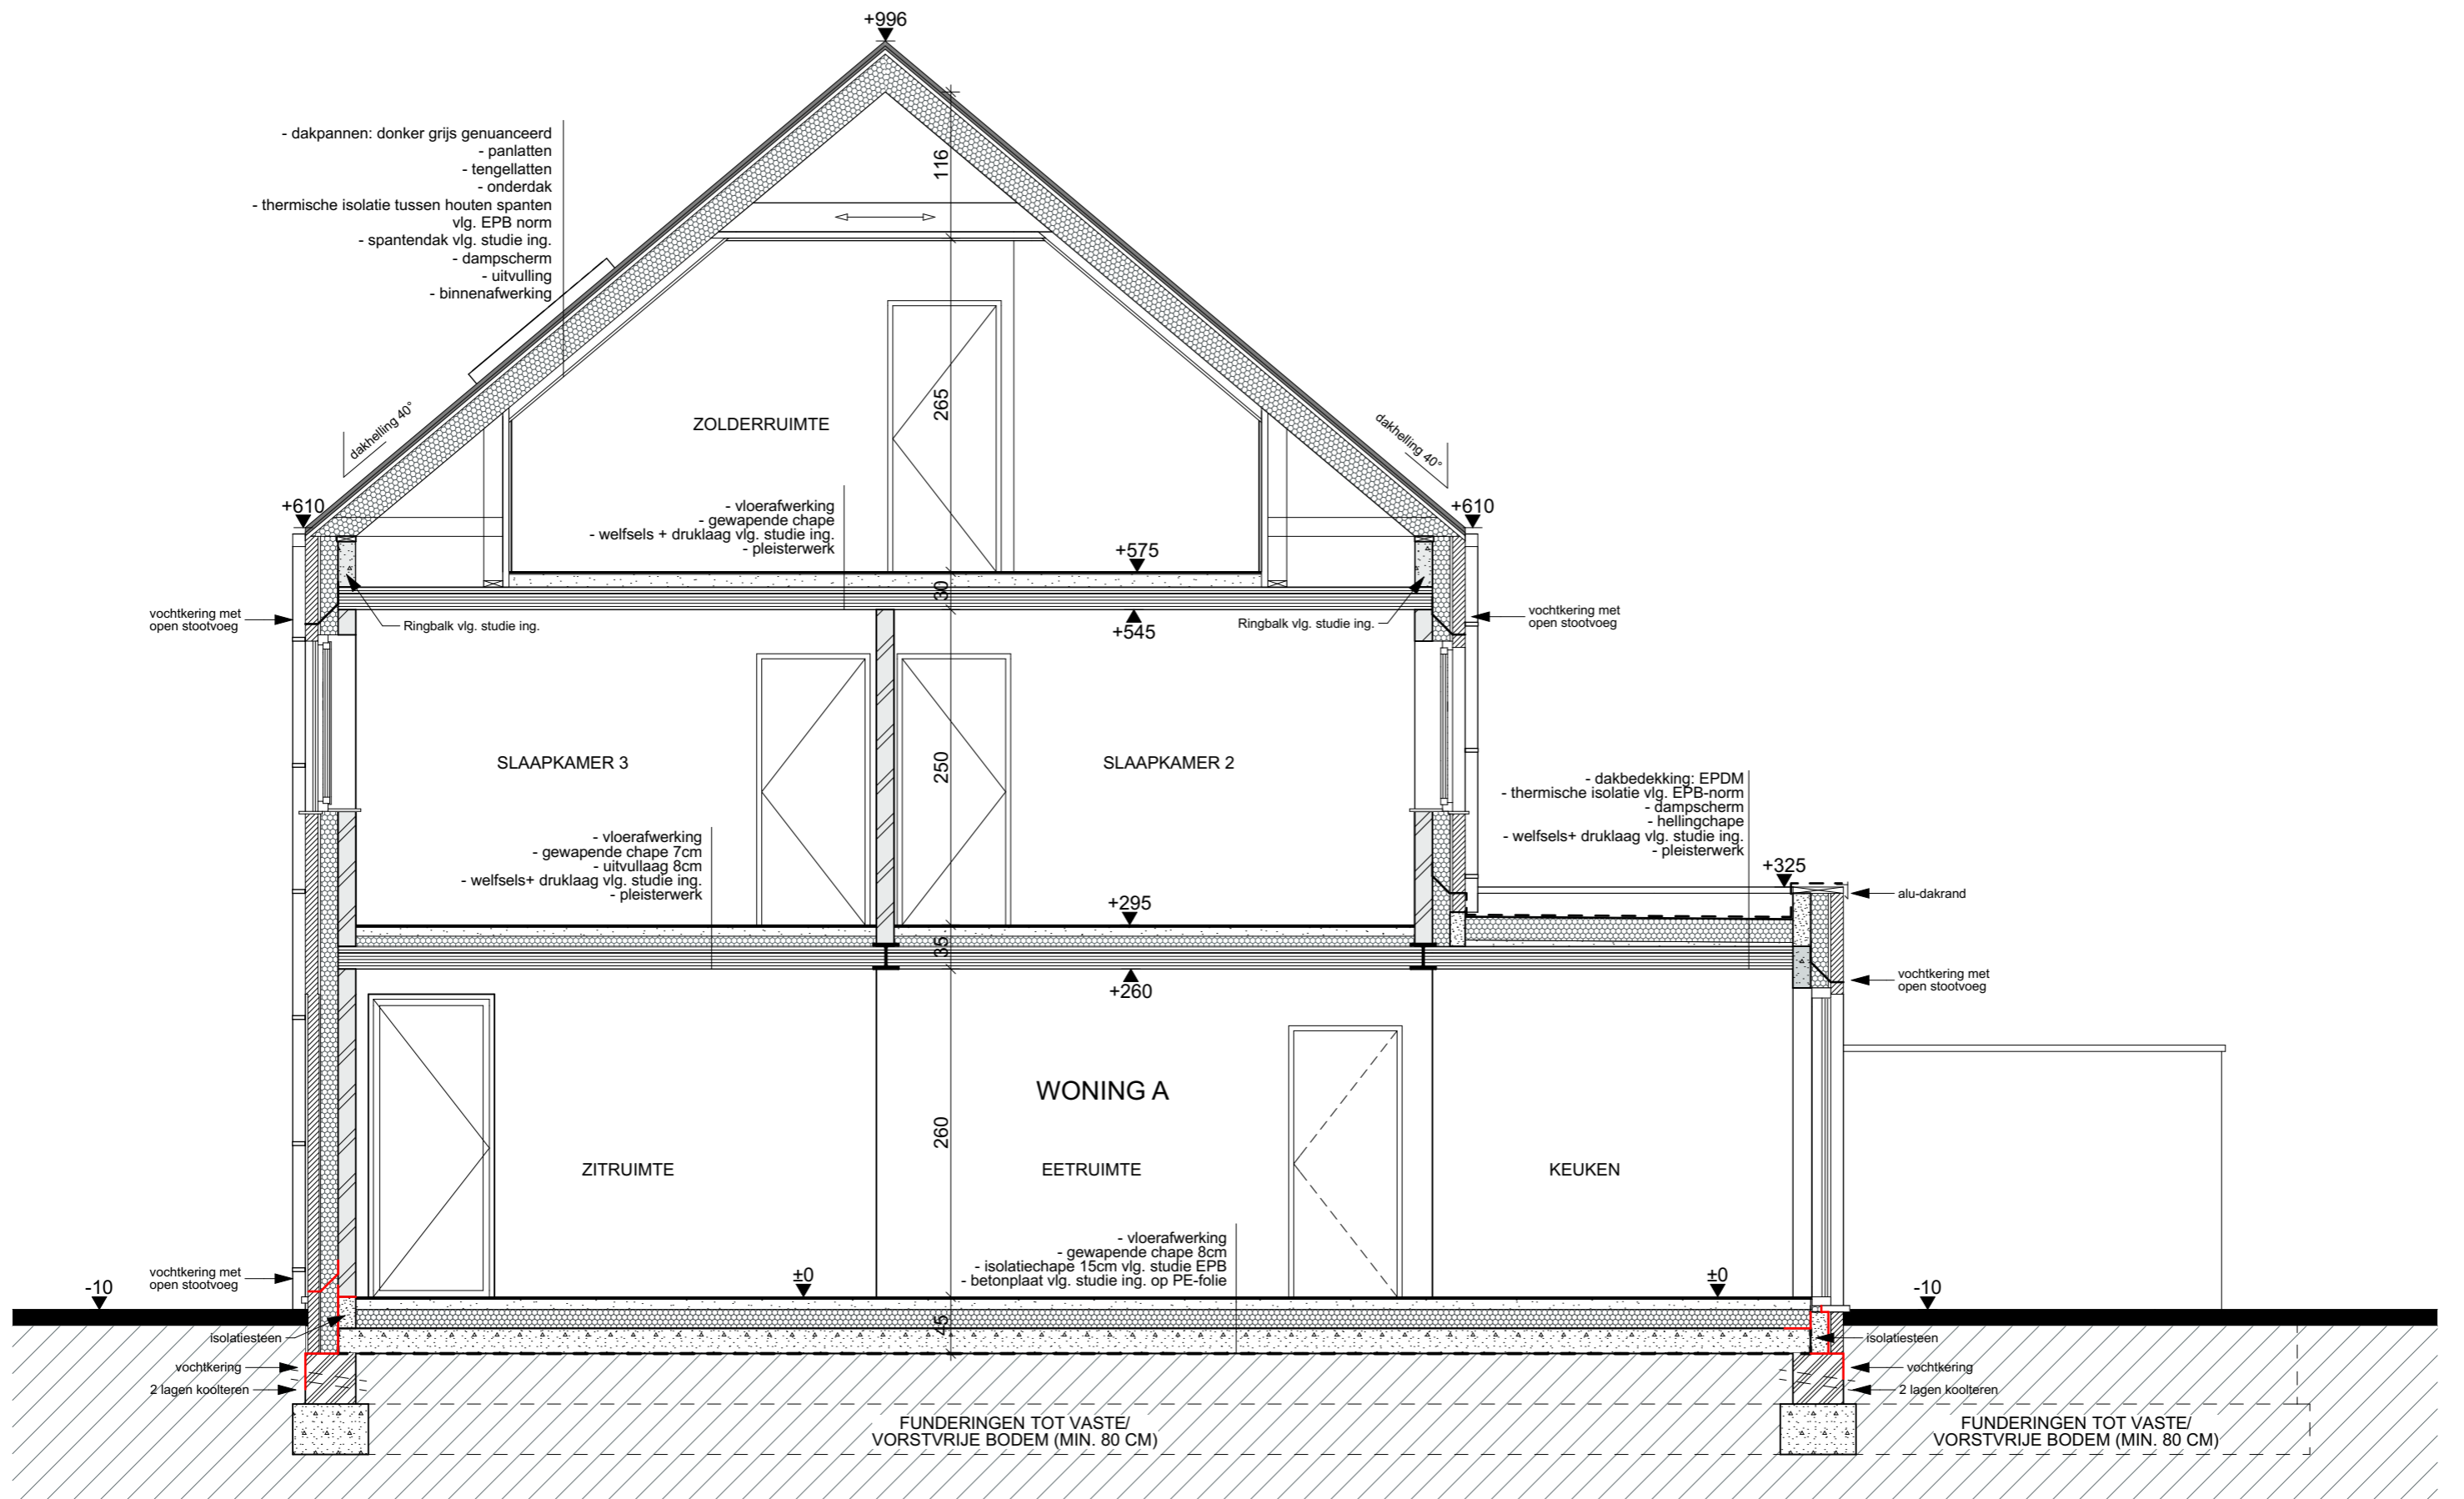

WONING A

linkerzijgevel

schaal 1/50

WONING B

rechterzijgevel

schaal 1/50

WONING A

doorsnede AA'

schaal 1/50

WONING B

doorsnede BB'

schaal 1/50

terreinprofiel A  
schaal 1/200  
0m 2m 4m

terreinprofiel B

schaal 1/200

# inplantingsplan

schaal 1/200

doorsnede wadi  
 woning A & B\_schaal 1/50  
 0m 0,5m 1m