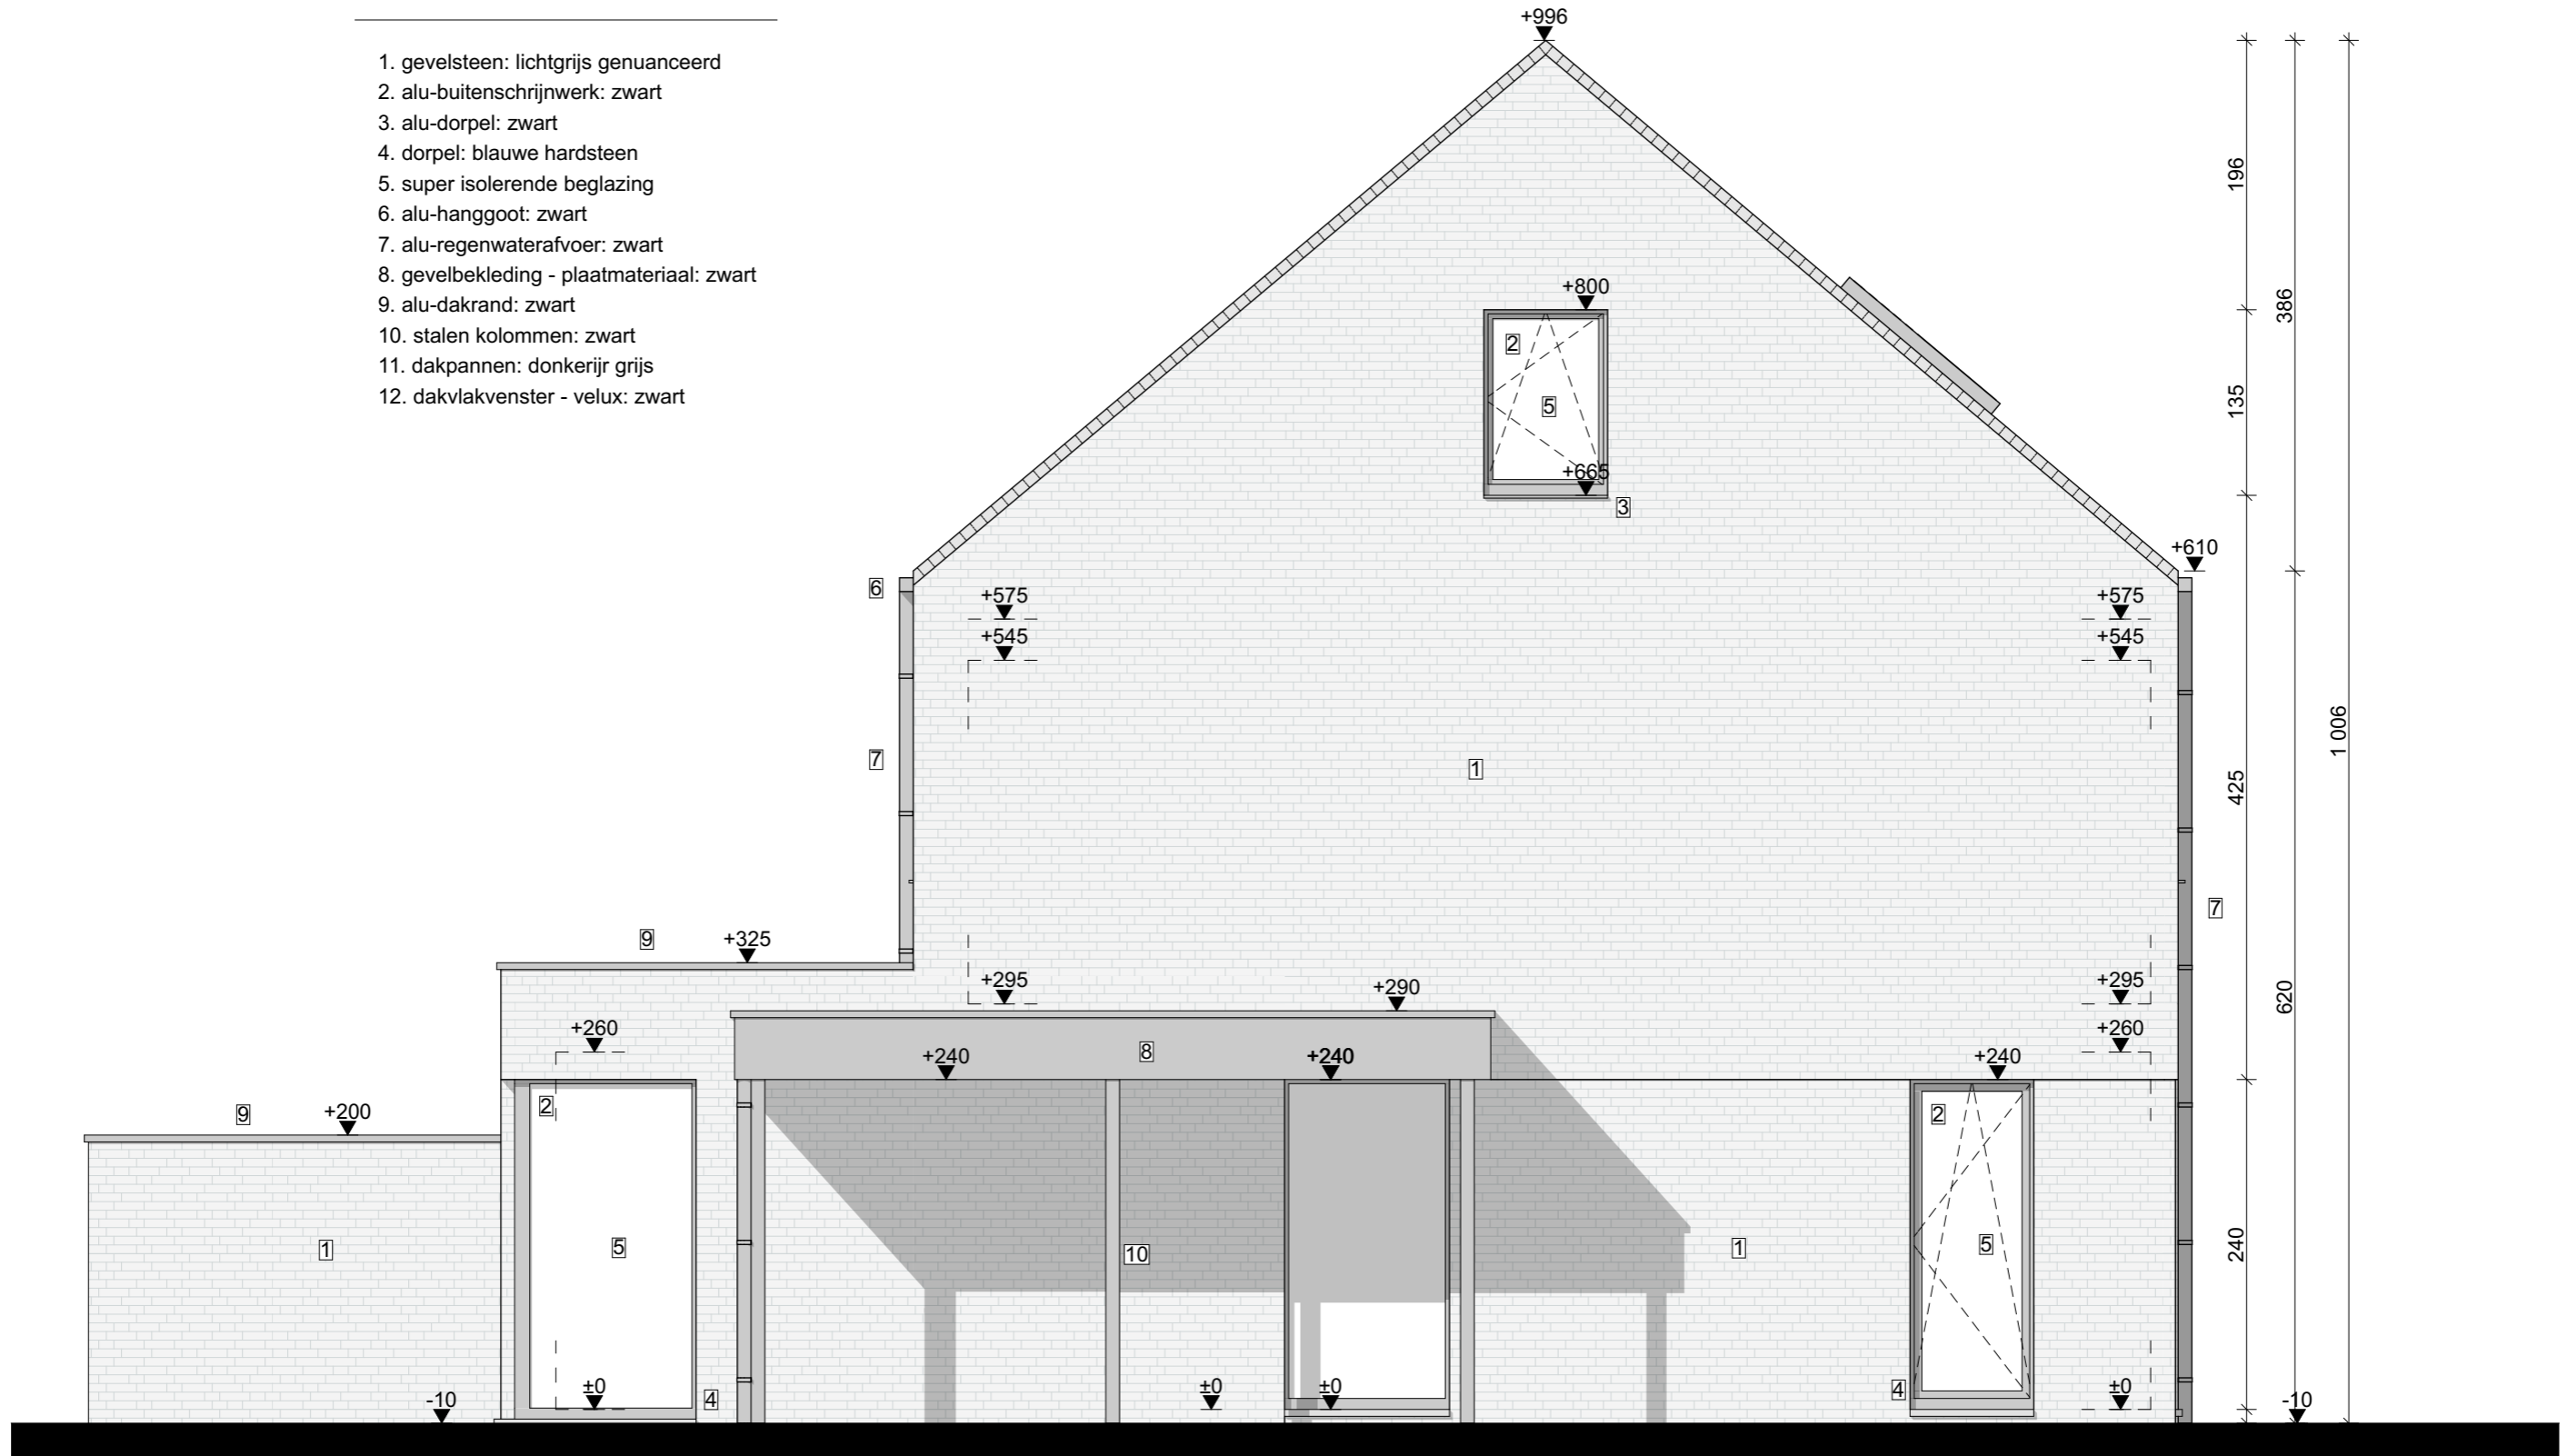

architectuur

AL Bouwwerken BV  
24528 BOUWAANVRAAG  
Gietesbos z/n  
2480 Dessel

grondplan niveau ±0

schaal 1/50  
0m 0,5m 1m

grondplan niveau +1

schaal 1/50  
0m 0,5m 1m

grondplan niveau +2

schaal 1/50  
0m 0,5m 1m

WONING A

linkerzijgevel

schaal 1/50