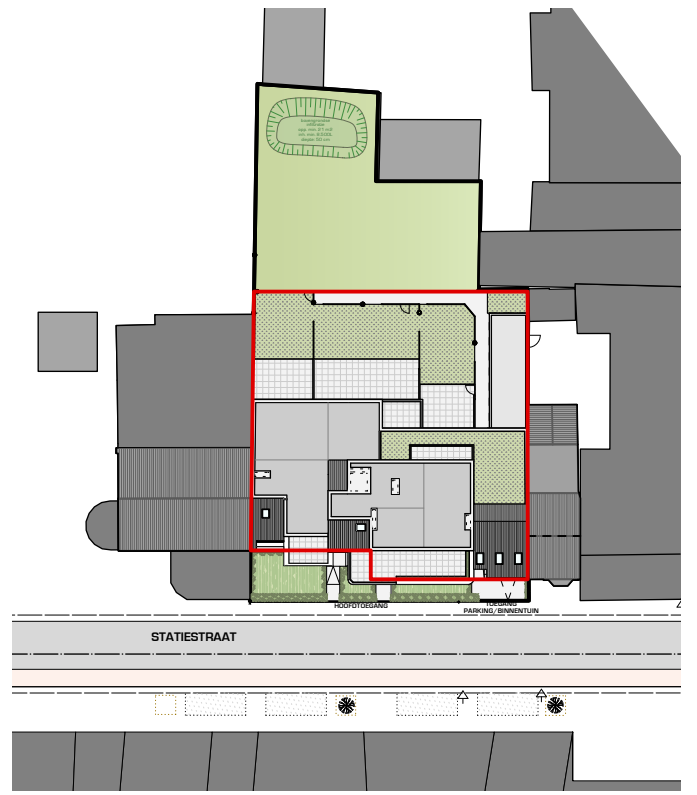

15 APPARTEMENTEN

STATIESTRAAT 54-56-58 - MOL

ONDERGRONDSE PARKING/KELDERS

maten en inrichting zijn enkel indicatief
alle oppervlaktematen zijn brutomaten

ORIËNTATIE

INPLANTINGSPLAN