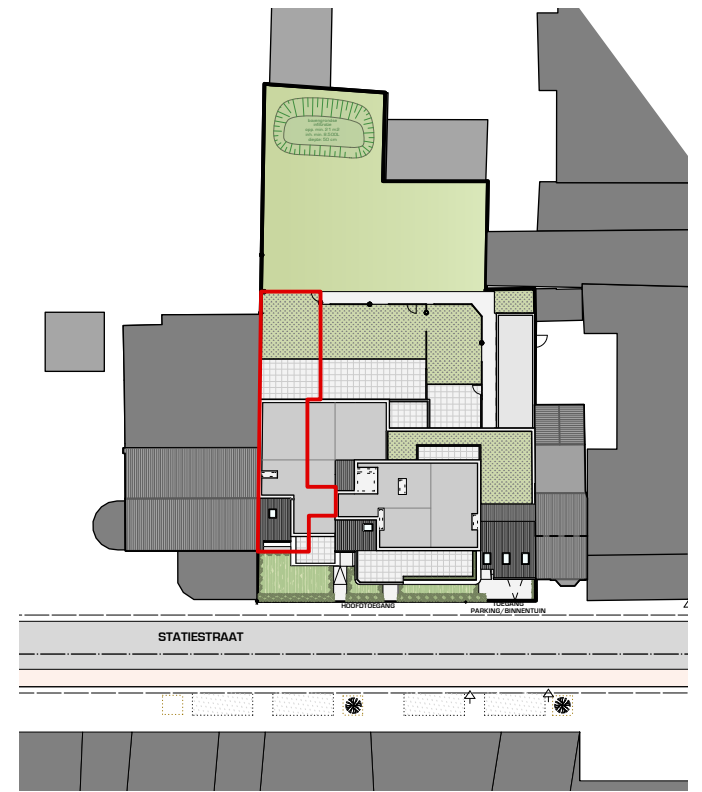

15 APPARTEMENTEN
STATIESTRAAT 54-56-58 - MOL

APPARTEMENT 0.1

maten en inrichting zijn enkel indicatief
alle oppervlaktematen zijn brutomaten

OPPERVLAKTE

105m²

TERRAS

24m²

ORIËNTATIE

INPLANTINGSPLAN

VOORGEVEL