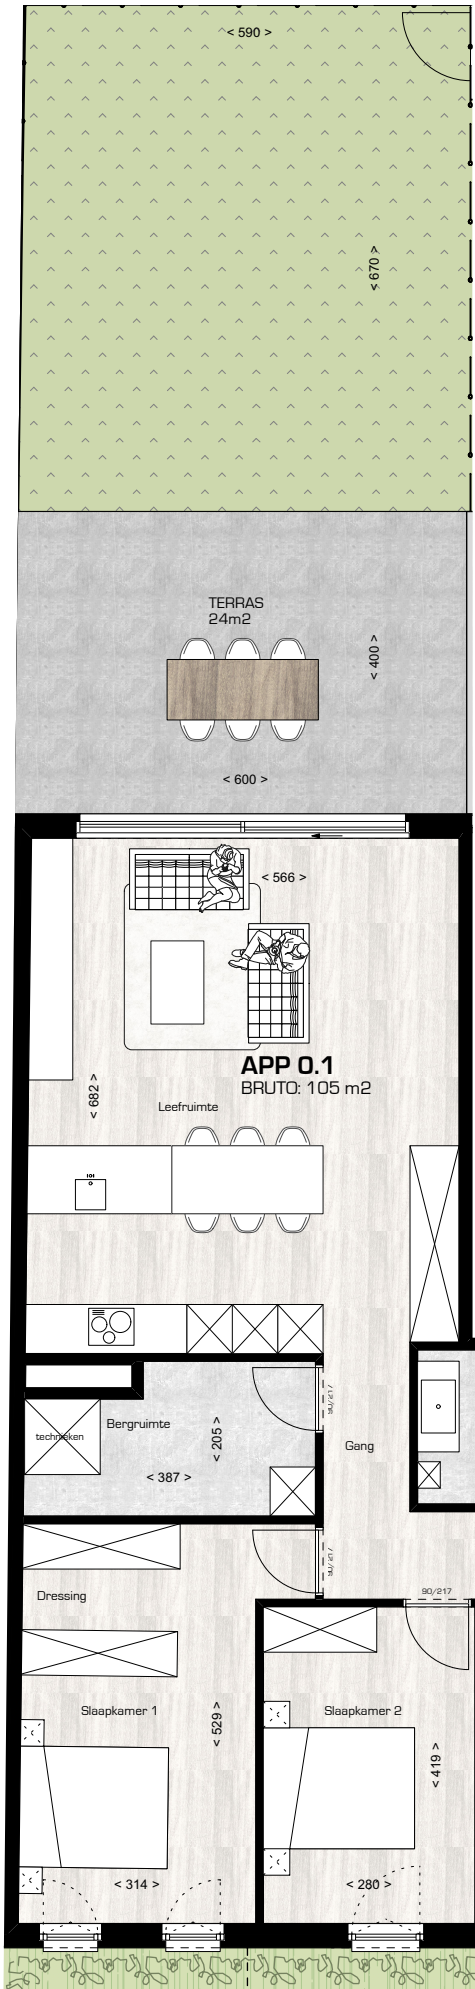

15 APPARTEMENTEN
STATIESTRAAT 54-56-58 - MOL

APPARTEMENT 0.1

maten en inrichting zijn enkel indicatief
alle oppervlaktematen zijn brutomaten

OPPERVLAKTE

105m²

TERRAS

24m²

ORIËNTATIE

INPLANTINGSPLAN

VOORGEVEL