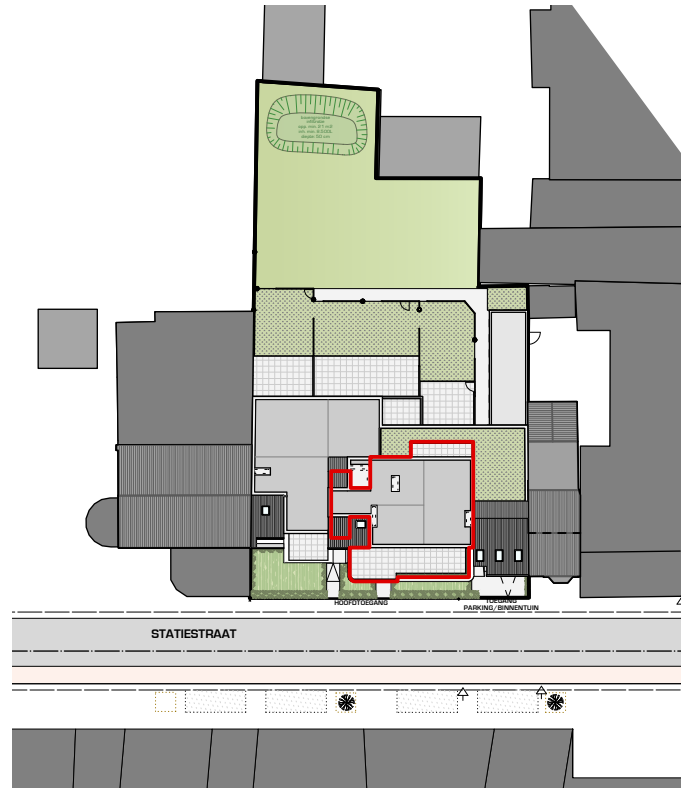

15 APPARTEMENTEN

STATIESTRAAT 54-56-58 - MOL

APPARTEMENT 4.1

maten en inrichting zijn enkel indicatief
alle oppervlaktematen zijn brutomaten

OPPERVLAKTE

107m²

TERRAS

43m²

ORIËNTATIE

INPLANTINGSPLAN

VOORGEVEL