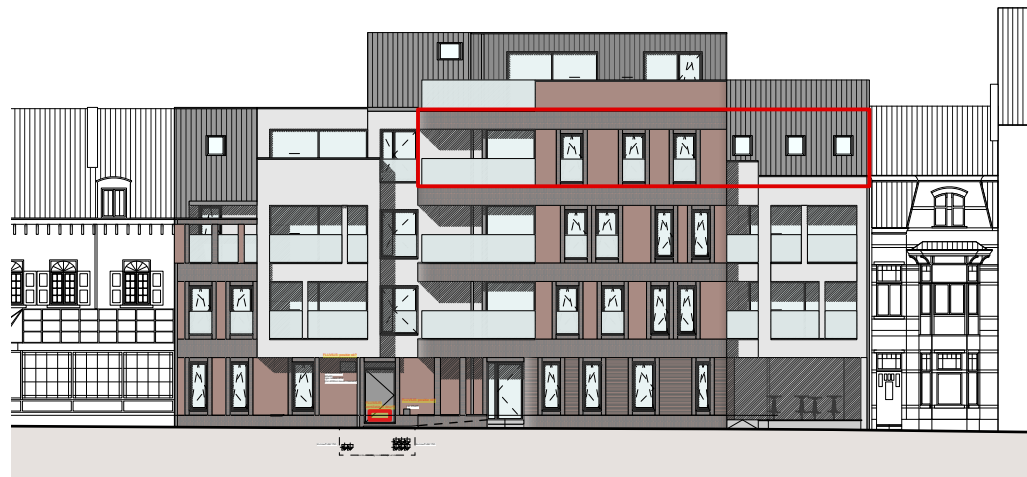

15 APPARTEMENTEN
STATIESTRAAT 54-56-58 - MOL

APPARTEMENT 3.3

maten en inrichting zijn enkel indicatief
alle oppervlaktematen zijn brutomaten

OPPERVLAKTE

110m²

TERRAS

11m²

ORIËNTATIE

INPLANTINGSPLAN

VOORGEVEL