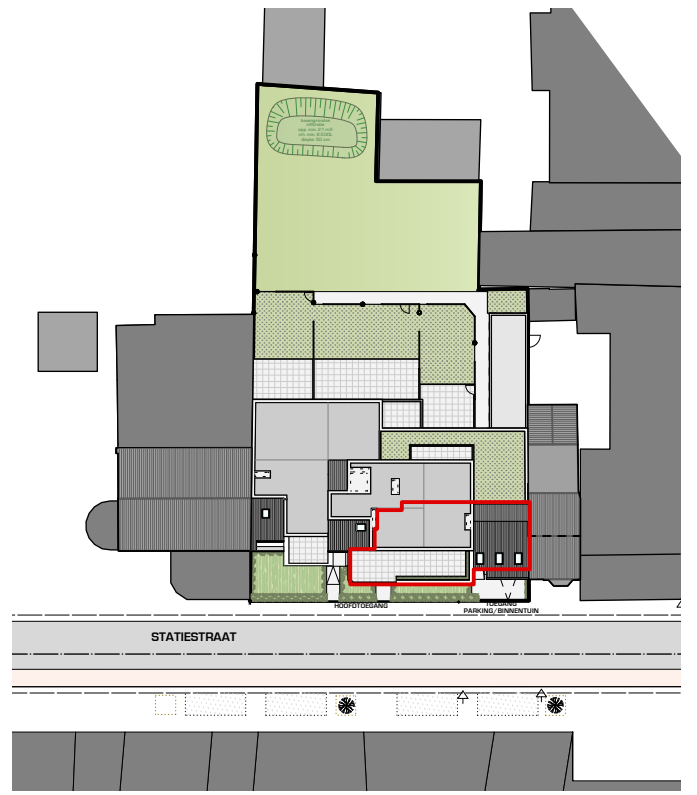

15 APPARTEMENTEN
STATIESTRAAT 54-56-58 - MOL

APPARTEMENT 3.3

maten en inrichting zijn enkel indicatief
alle oppervlaktematen zijn brutomaten

OPPERVLAKTE

110m²

TERRAS

11m²

ORIËNTATIE

INPLANTINGSPLAN

VOORGEVEL