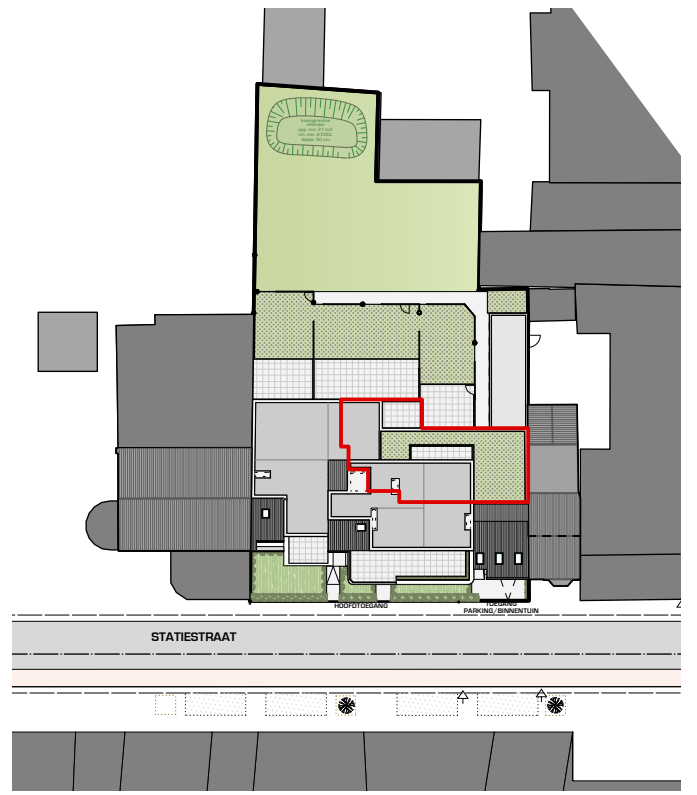

15 APPARTEMENTEN
STATIESTRAAT 54-56-58 - MOL

APPARTEMENT 3.2

maten en inrichting zijn enkel indicatief
alle oppervlaktematen zijn brutomaten

OPPERVLAKTE

133m²

TERRAS

10m²

ORIËNTATIE

INPLANTINGSPLAN

ACHTERGEVEL