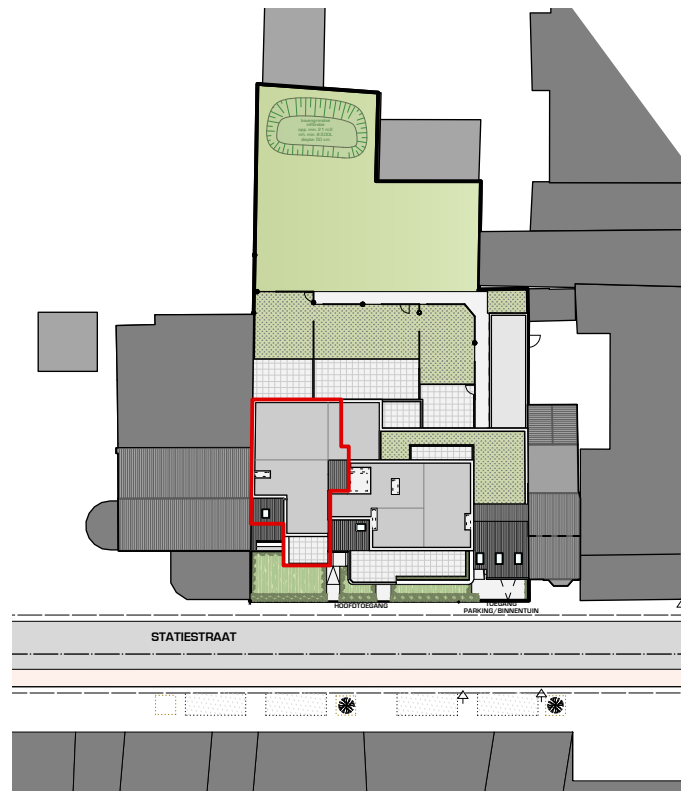

15 APPARTEMENTEN
STATIESTRAAT 54-56-58 - MOL

APPARTEMENT 3.1

maten en inrichting zijn enkel indicatief
alle oppervlaktematen zijn brutomaten

OPPERVLAKTE

TERRAS

ORIËNTATIE

INPLANTINGSPLAN