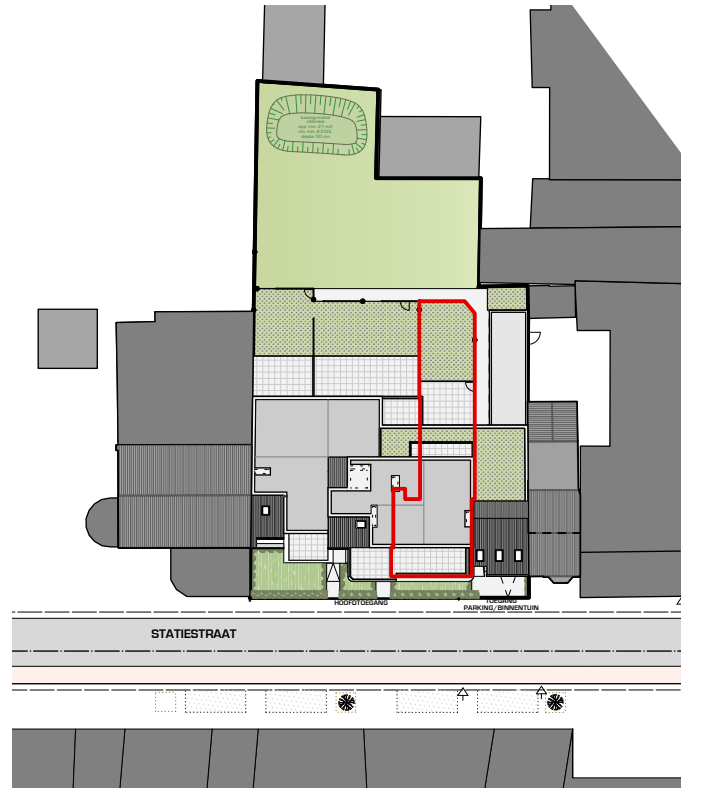

15 APPARTEMENTEN
STATIESTRAAT 54-56-58 - MOL

APPARTEMENT 0.3

maten en inrichting zijn enkel indicatief
alle oppervlaktematen zijn brutomaten

OPPERVLAKTE

104m²

TERRAS

23m²

ORIËNTATIE

N

INPLANTINGSPLAN

VOORGEVEL