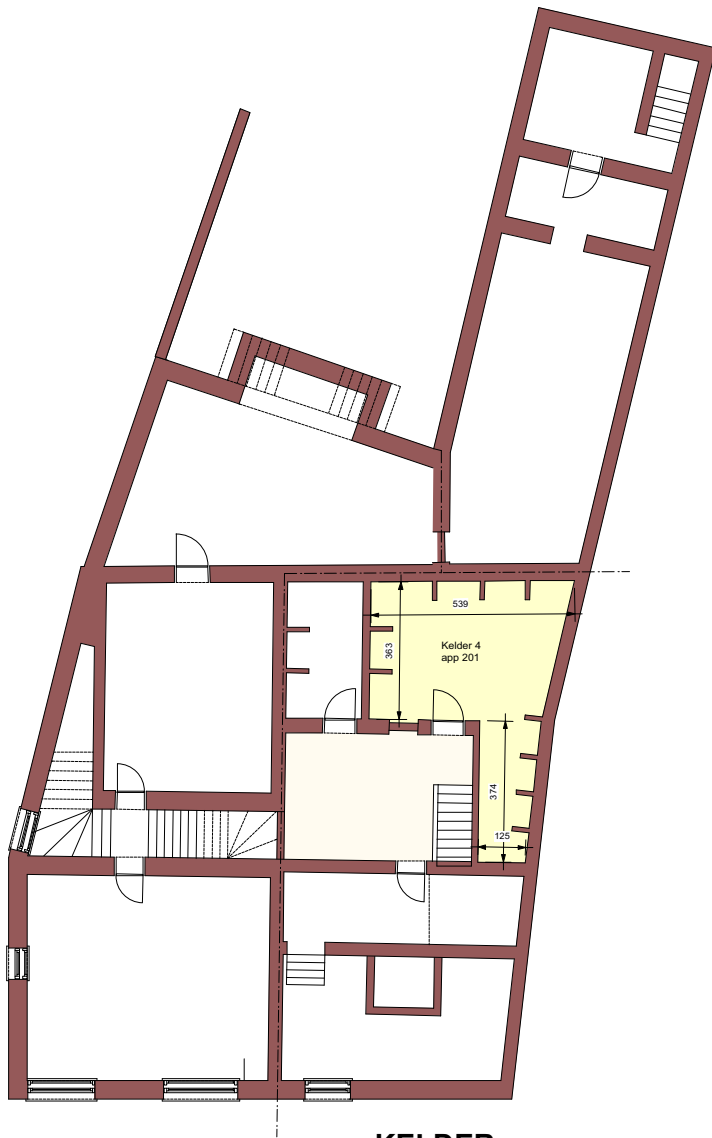

KELDER

Rik De Keyser
Merksplassesteenweg 18
2310 Rijkevorsel
tel : 03/340.29.10
fax: 03/314.05.88
www.rdk.be
rdkbouw@rdk.be

GRAAF DE BROQUEVILLE

Graaf de Broquevillestraat 5 bus 201

Graaf de Broqueville
Mol
Graaf de Broquevillestraat 5
datum : 11/01/2012