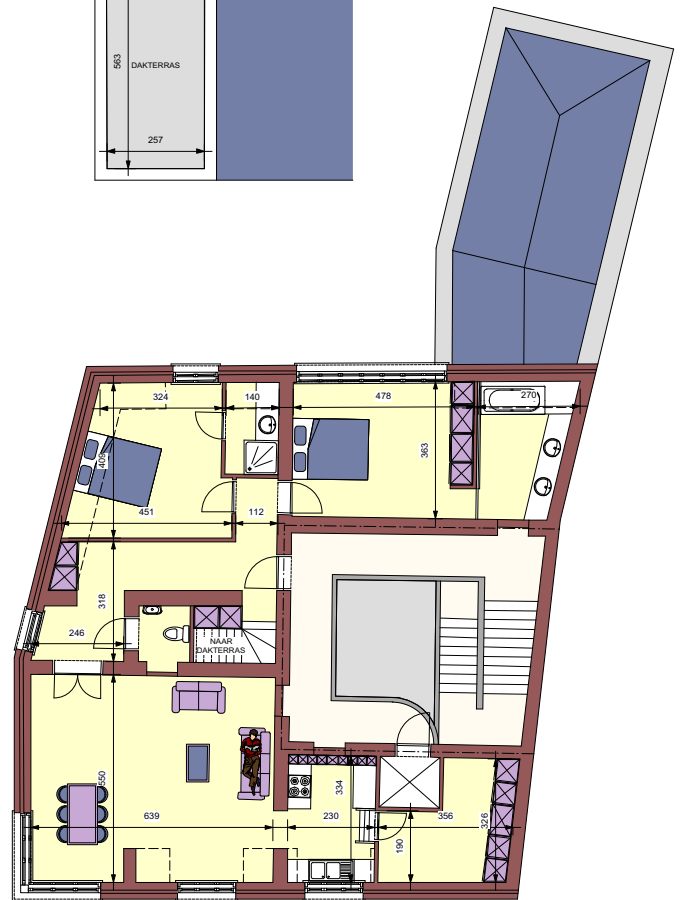

Rik De Keyser
Merksplassesteenweg 18
2310 Rijkevorsel
tel : 03/340.29.10
fax: 03/314.05.88
www.rdk.be
rdkbouw@rdk.be

GRAAF DE BROQUEVILLE

Graaf de Broquevillestraat 5 bus 201

Graaf de Broqueville
Mol
Graaf de Broquevillestraat 5
datum : 11/01/2012