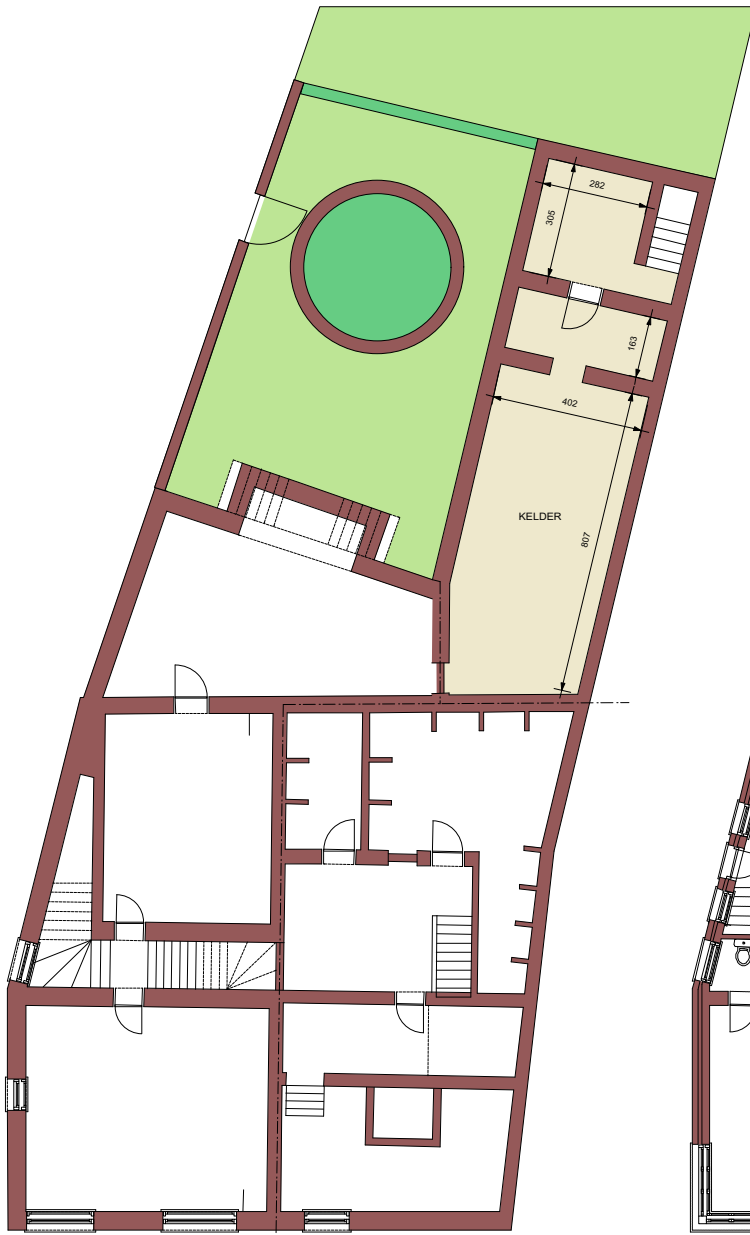

KELDER

GELIJKVLOERS

Rik De Keyser
 Merksplassesteenweg 18
 2310 Rijkevorsel
 tel : 03/340.29.10
 fax: 03/314.05.88
 www.rdk.be
 rdkbouw@rdk.be

GRAAF DE BROQUEVILLE

Graaf de Broquevillestraat 5 bus 001

Graaf de Broqueville
 Mol
 Graaf de Broquevillestraat 5
 datum : 06/05/2011