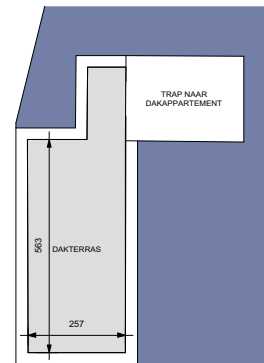

Rik De Keyser
Merksplassesteenweg 18
2310 Rijkevorsel
tel : 03/340.29.10
fax: 03/314.05.88
www.rdk.be
rdkbouw@rdk.be

GRAAF DE BROQUEVILLE

Graaf de Broquevillestraat 5 bus 201

Graaf de Broqueville
Mol
Graaf de Broquevillestraat 5
datum : 11/01/2012