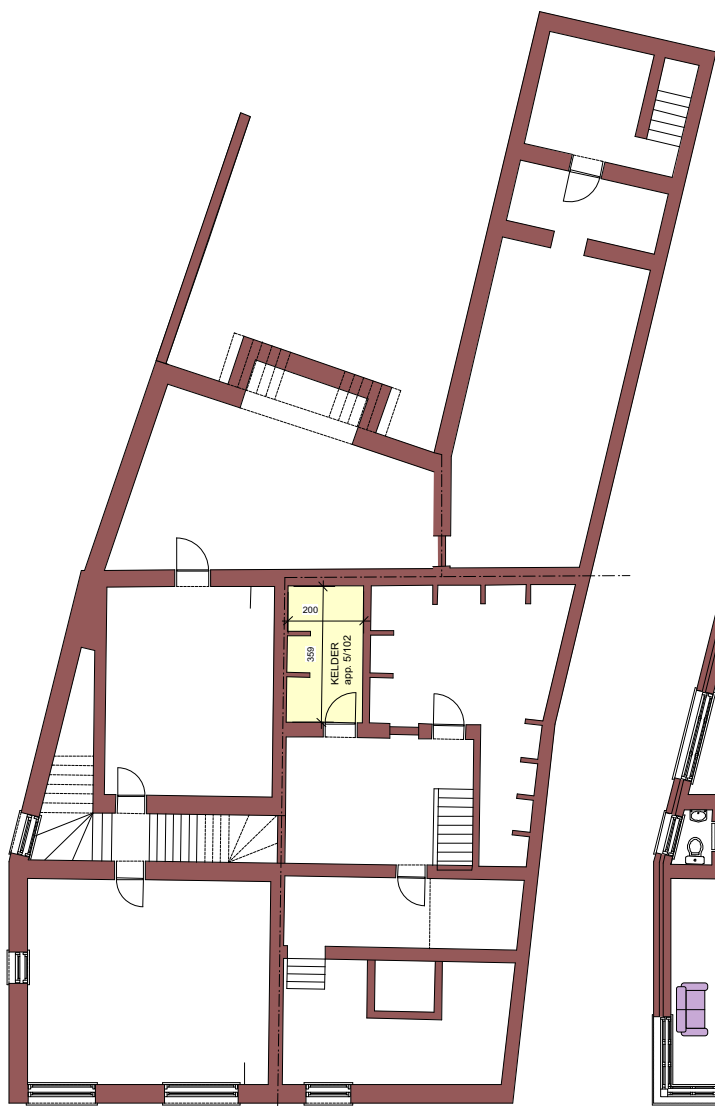

KELDER

Rik De Keyser
Merksplassesteenweg 18
2310 Rijkevorsel
tel : 03/340.29.10
fax: 03/314.05.88
www.rdk.be
rdkbouw@rdk.be

GRAAF DE BROQUEVILLE

Graaf de Broquevillestraat 5 bus 102

Graaf de Broqueville
Mol
Graaf de Broquevillestraat 5
datum : 06/05/2011