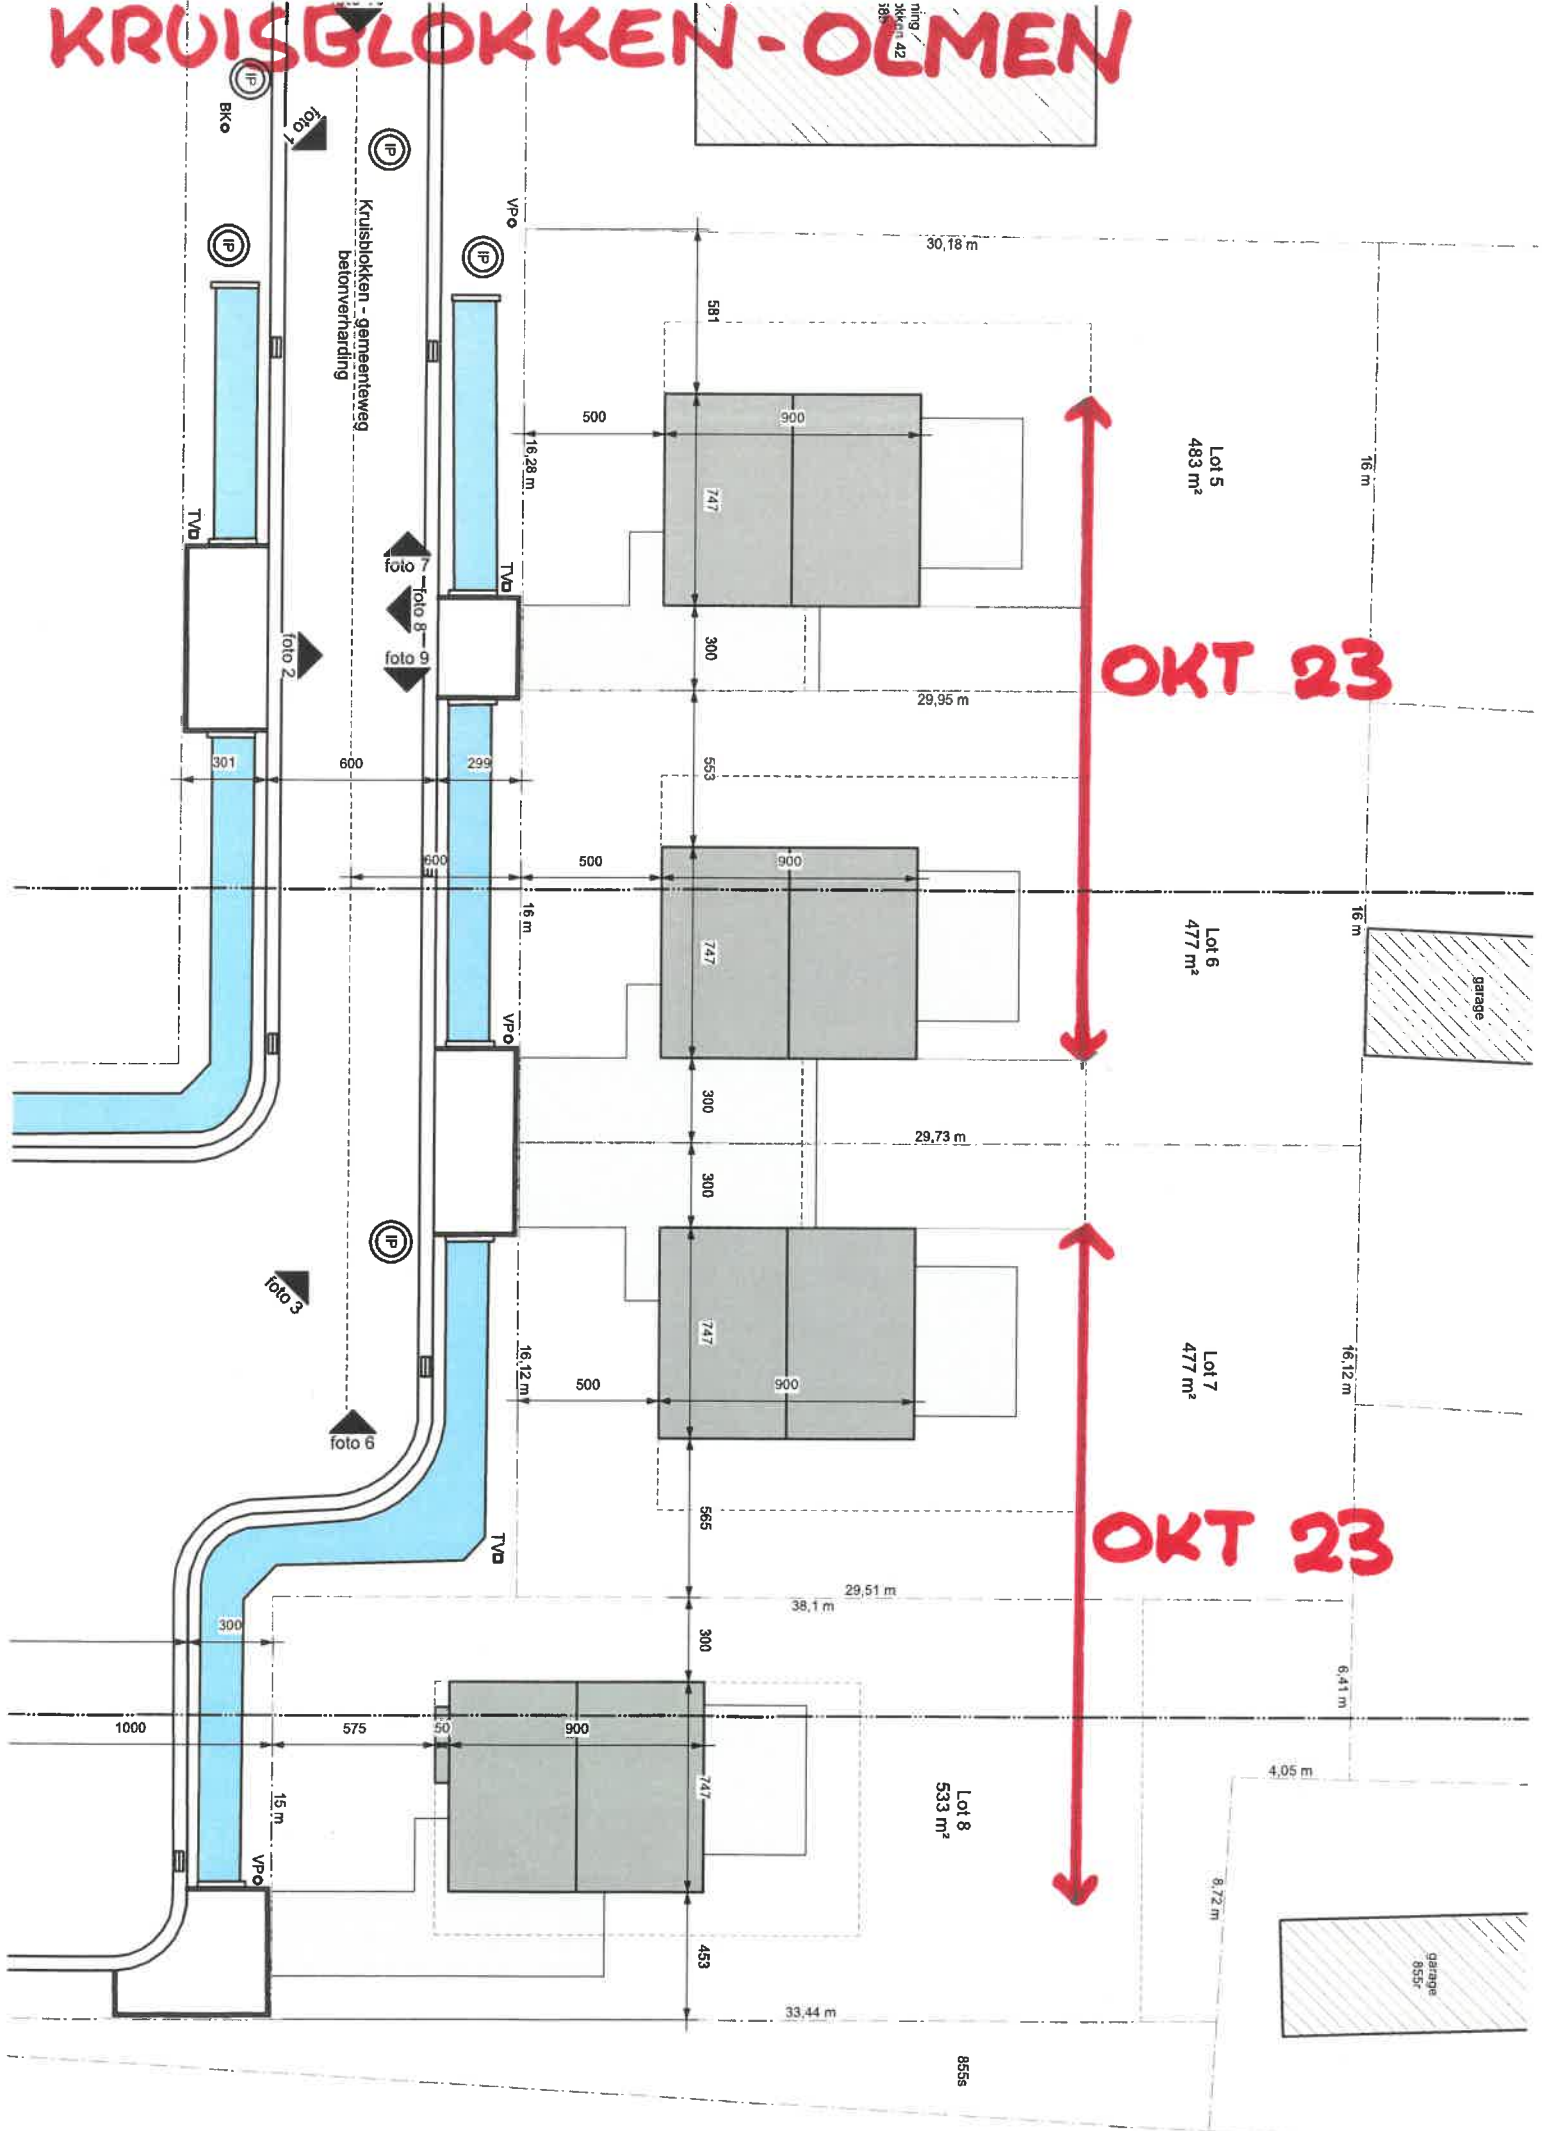

KRUISGLOKKEN-OLMEN

Lot 5
483 m²

Lot 6
477 m²

Lot 7
477 m²

Lot 8
533 m²

OKT 23

OKT 23