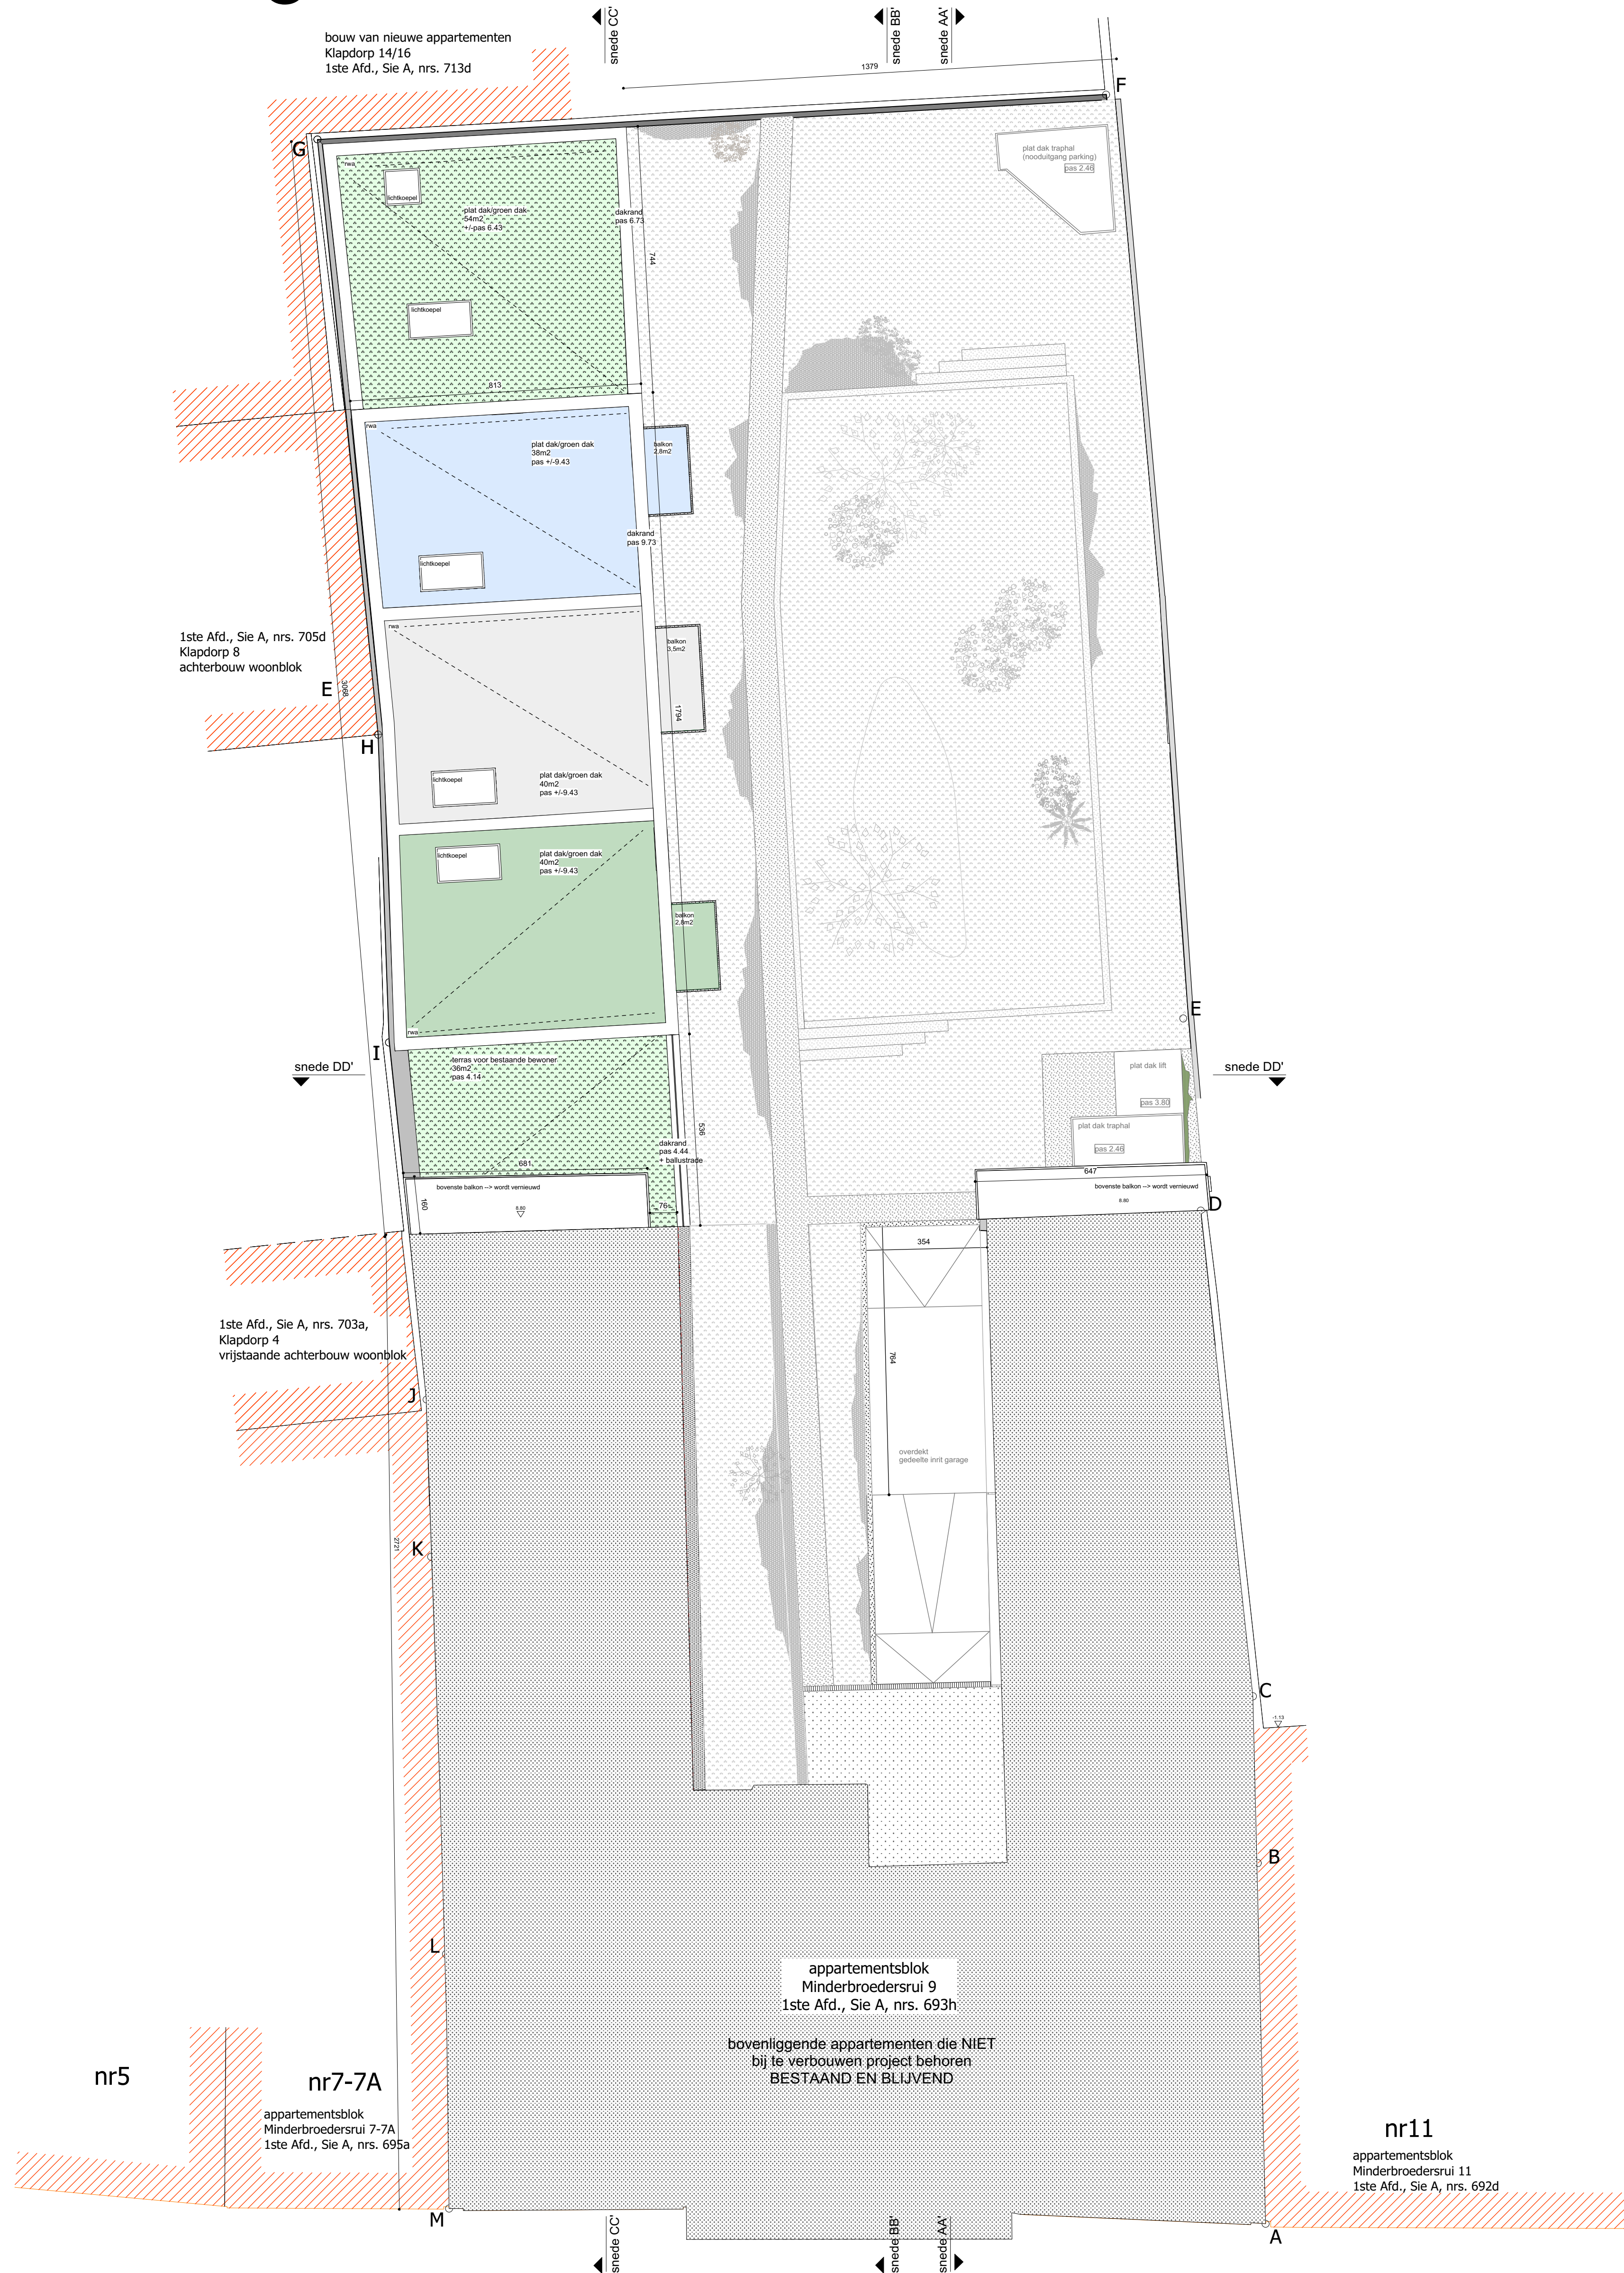

-3

NIEUWE TOESTAND, PARKING -3

-2

NIEUWE TOESTAND, PARKING -2

-1

NIEUWE TOESTAND, PARKING -1, kelder, riolering en fundering

0

NIEUWE TOESTAND, gelijkvloers

+1

NIEUWE TOESTAND, +1

+2

MINDERBROEDERSRUI, gemeenteweg

NIEUWE TOESTAND, +2

+3

NIEUWE TOESTAND, dakenplan

NIEUWE TOESTAND, SNEDE DD'

NIEUWE TOESTAND, SNEDE CC'

NIEUWE TOESTAND, SNEDE BB' en VOORGEVEL

NIEUWE TOESTAND, SNEDE AA'

NIEUWE TOESTAND, SNEDE BB' en VOORGEVEL

NIEUWE TOESTAND, voorgevel (enkel poort en brievenbussen wijzigen)