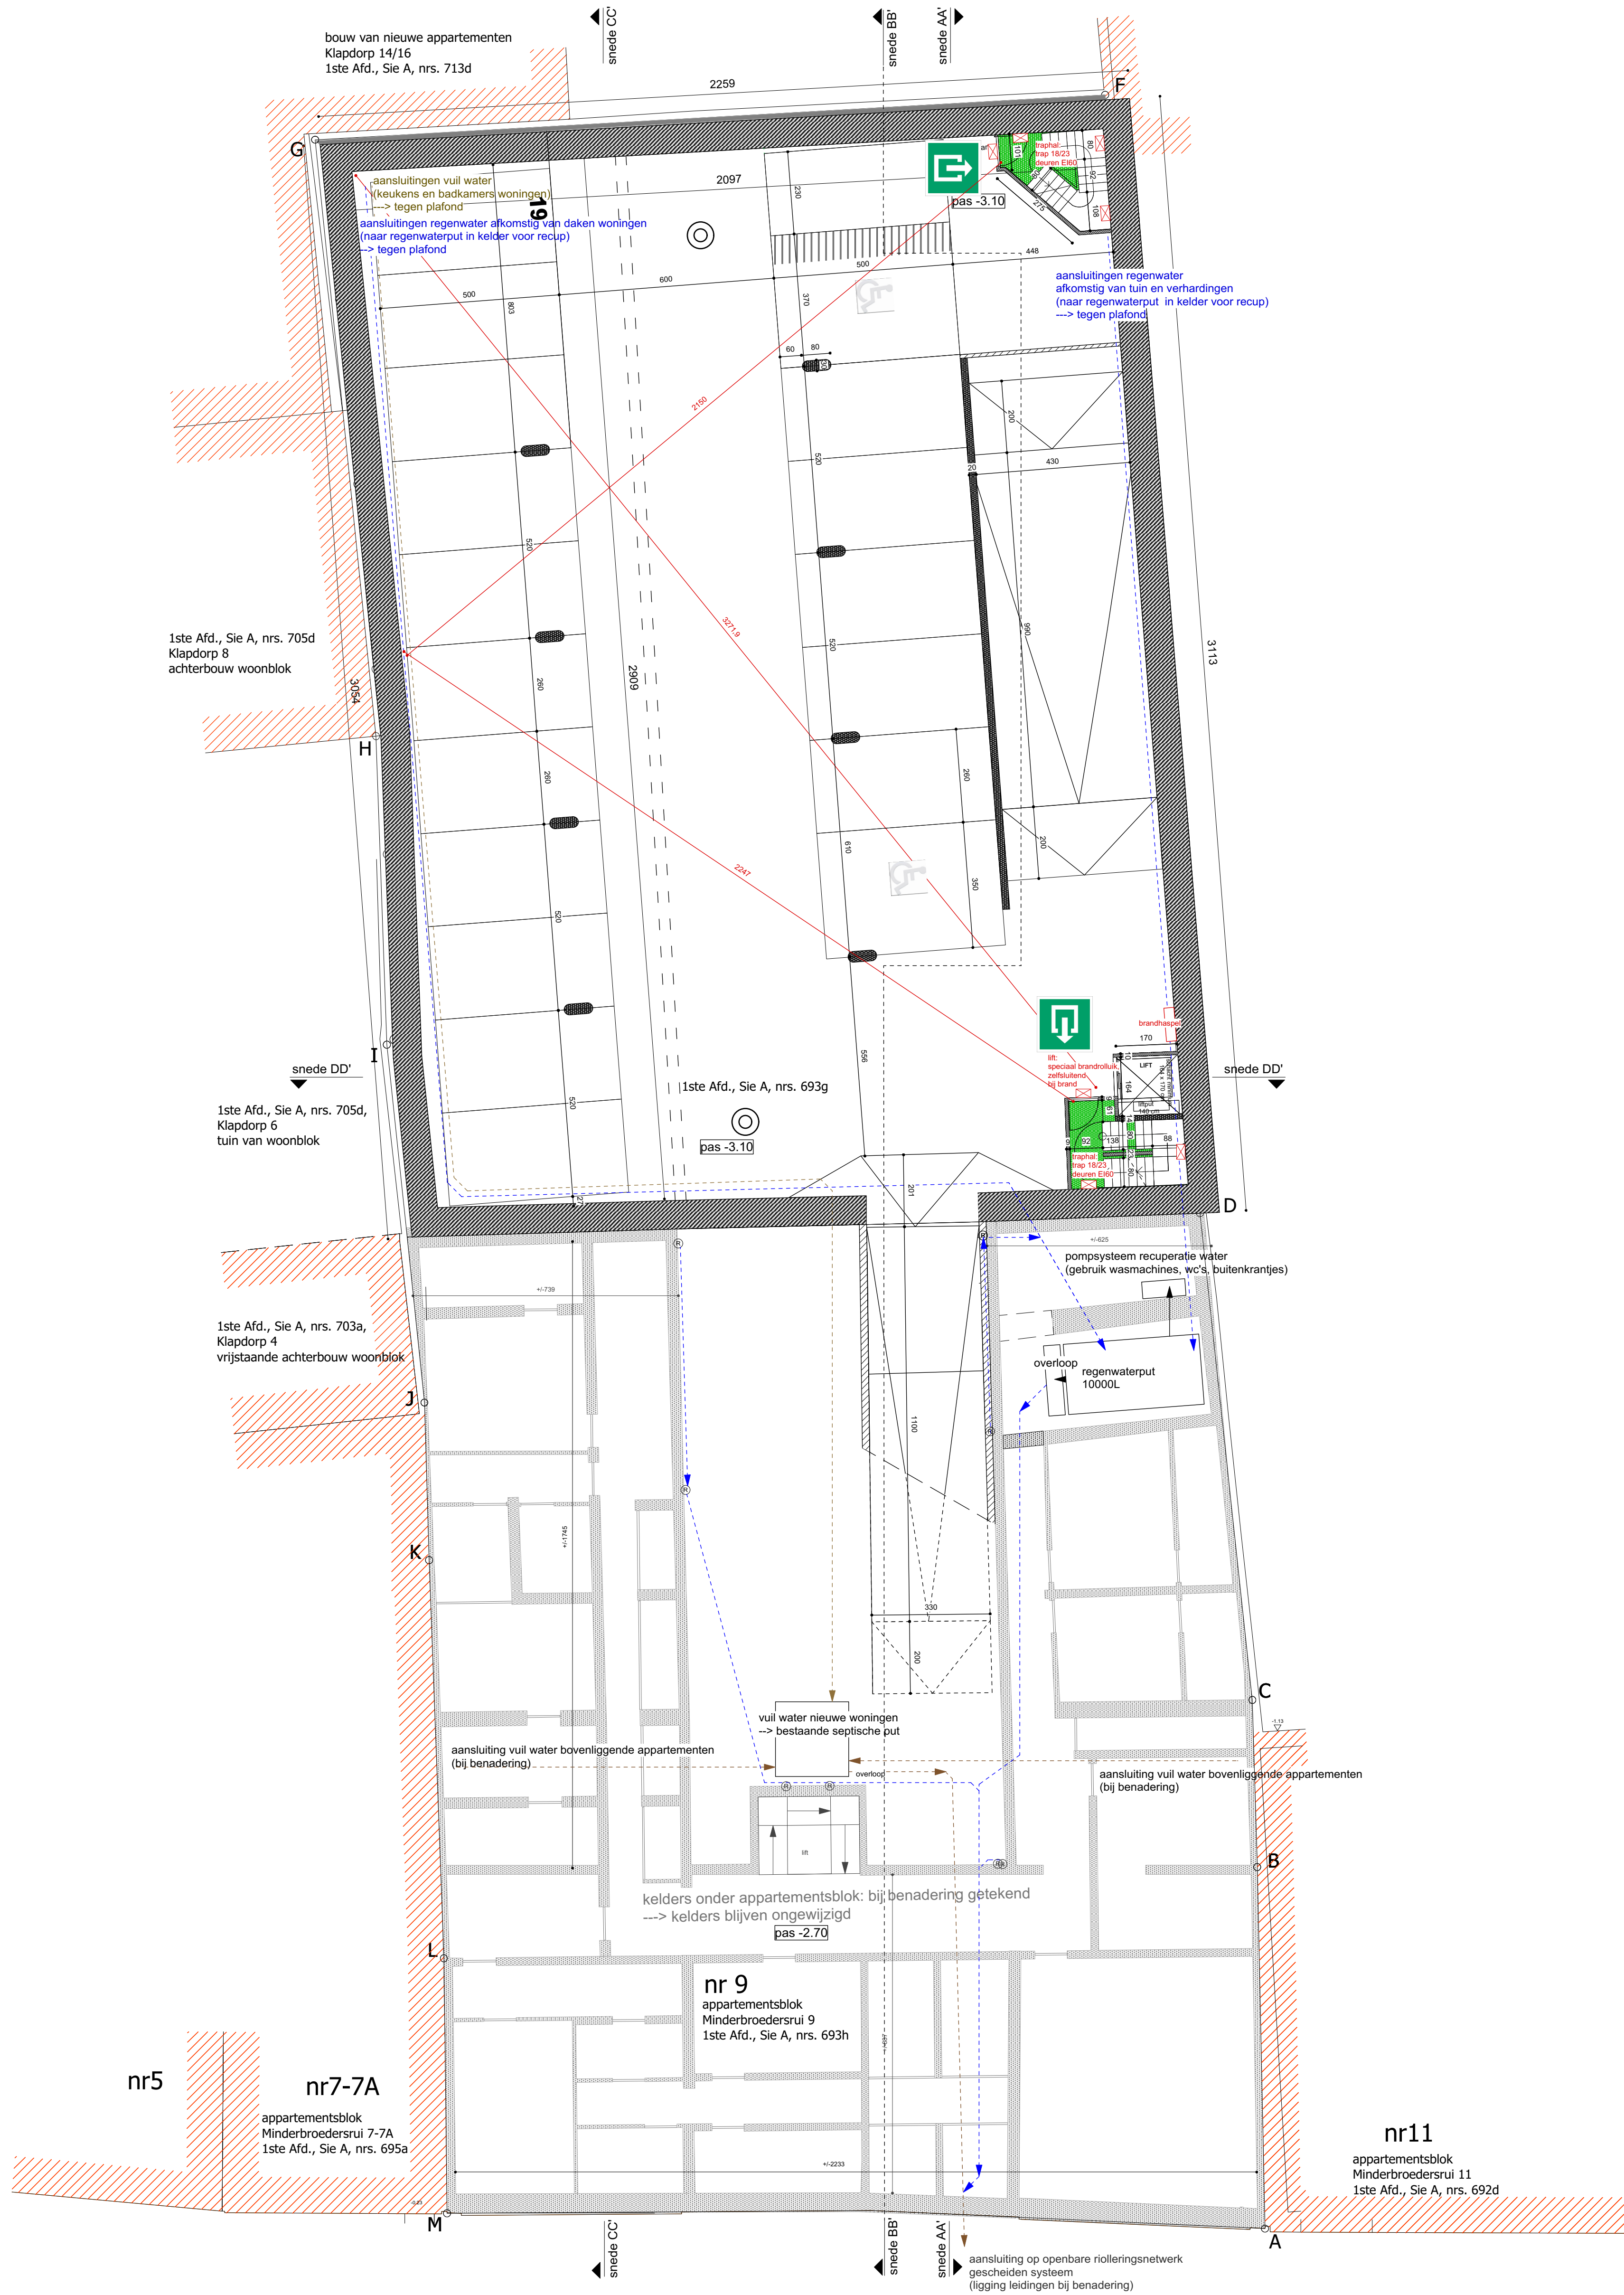

-3

NIEUWE TOESTAND, PARKING -3

-2

NIEUWE TOESTAND, PARKING -2

-1

NIEUWE TOESTAND, PARKING -1, kelder, riolering en fundering

0

NIEUWE TOESTAND, gelijkvloers

+1

NIEUWE TOESTAND, +1

+2

MINDERBROEDERSRUI, gemeenteweg

NIEUWE TOESTAND, +2

+3

NIEUWE TOESTAND, dakenplan

NIEUWE TOESTAND, SNEDE DD'

NIEUWE TOESTAND, SNEDE CC'

NIEUWE TOESTAND, SNEDE BB' en VOORGEVEL

NIEUWE TOESTAND, SNEDE AA'

NIEUWE TOESTAND, SNEDE BB' en VOORGEVEL

NIEUWE TOESTAND, voorgevel (enkel poort en brievenbussen wijzigen)