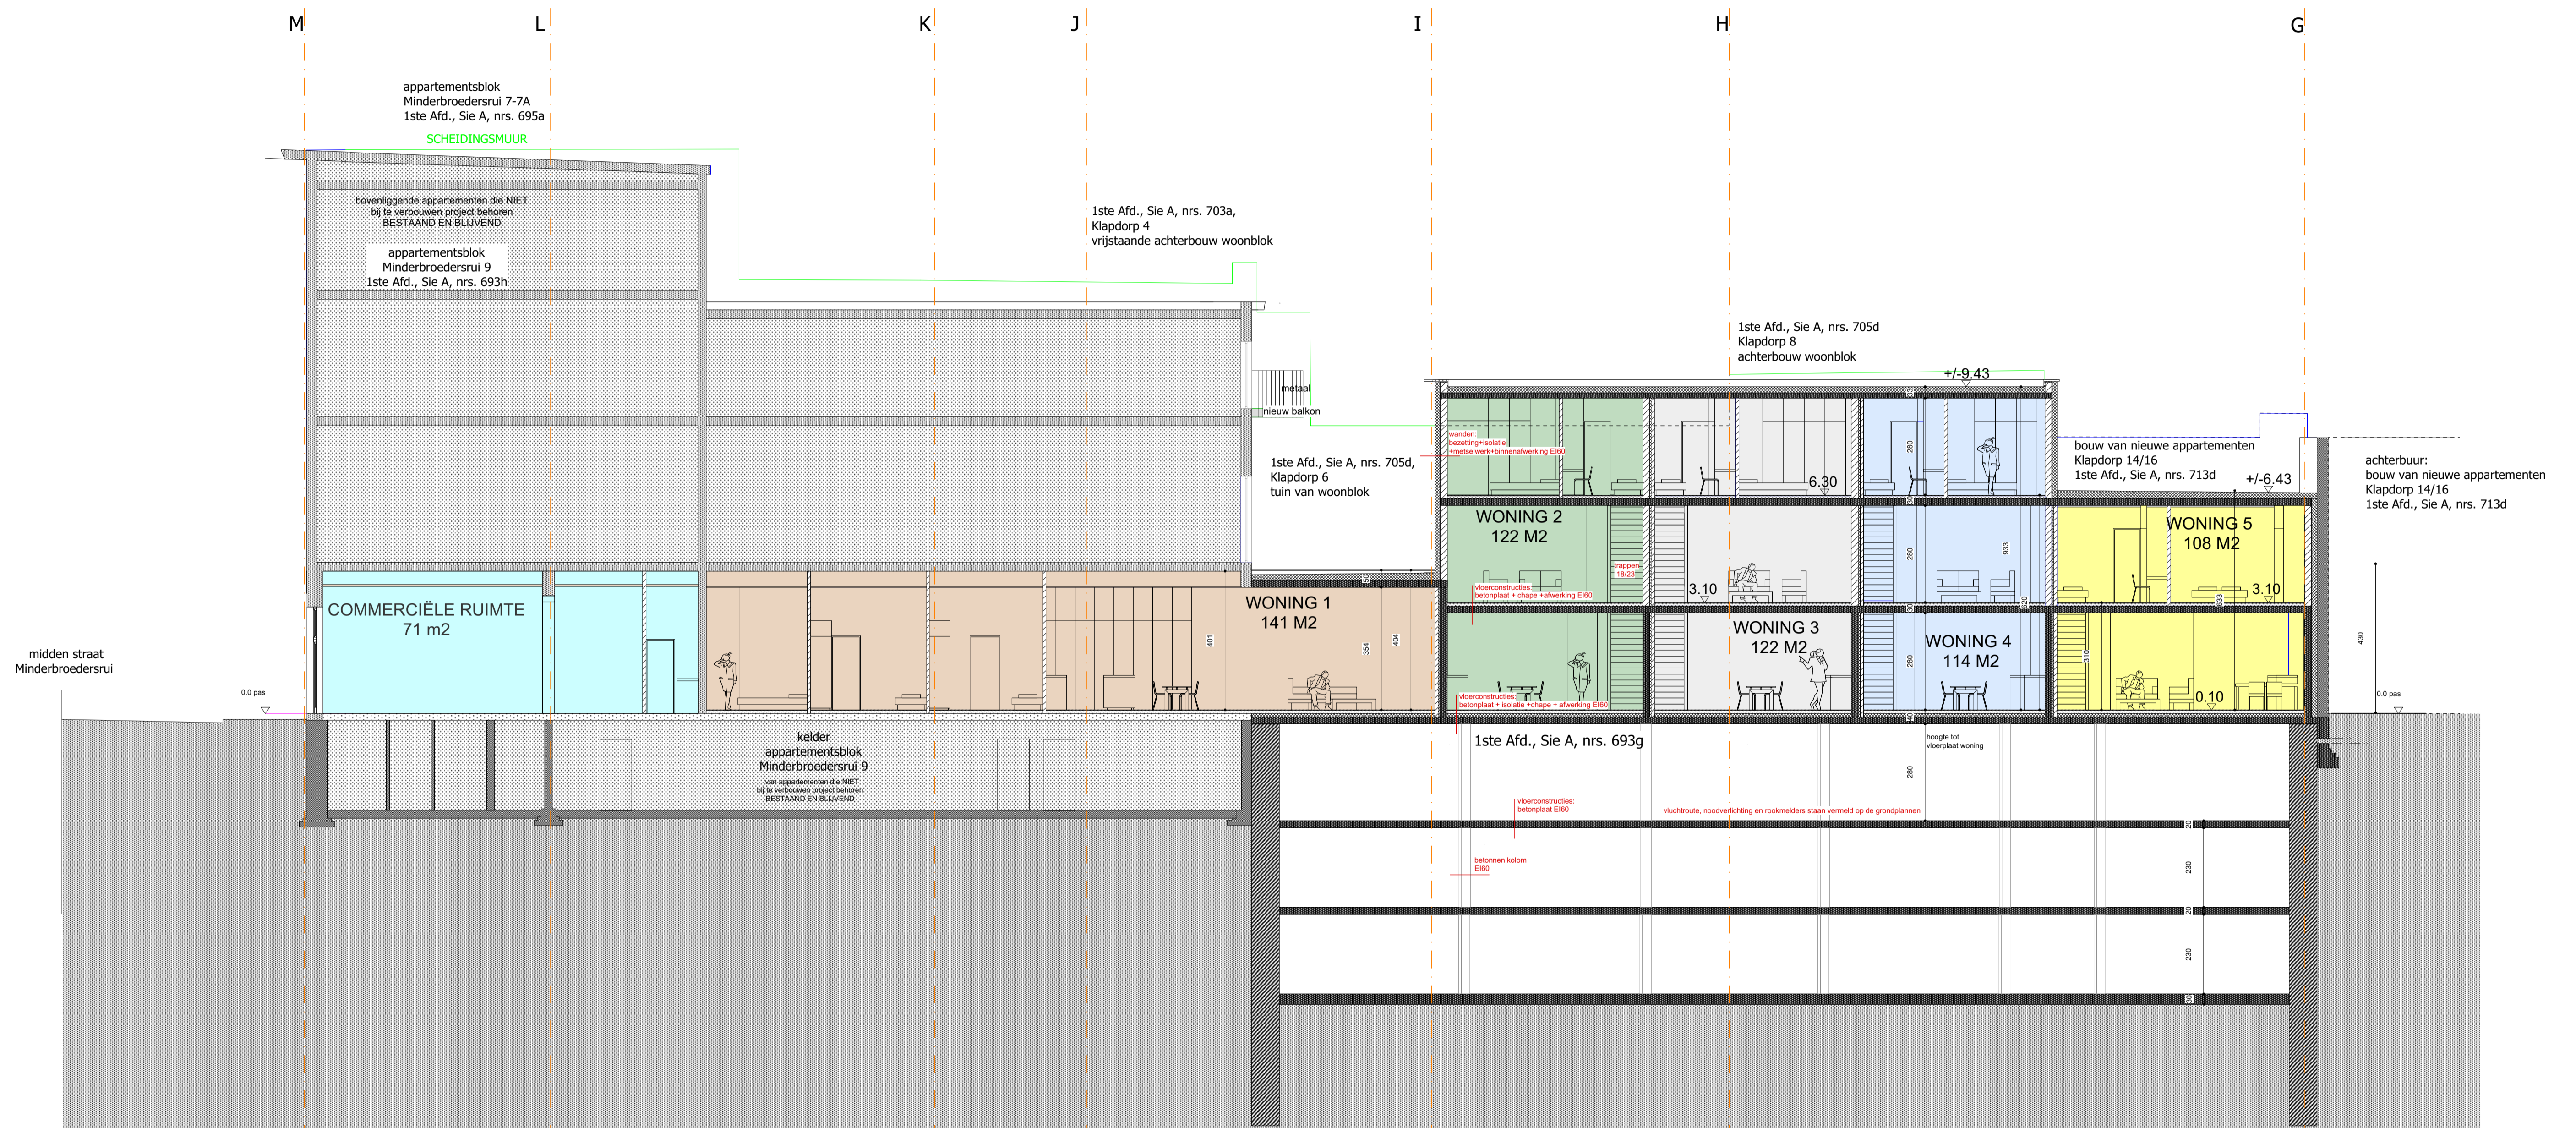

-3

NIEUWE TOESTAND, PARKING -3

-2

NIEUWE TOESTAND, PARKING -2

-1

NIEUWE TOESTAND, PARKING -1, kelder, riolering en fundering

0

NIEUWE TOESTAND, gelijkvloers

+1

NIEUWE TOESTAND, +1

+2

MINDERBROEDERSRUI, gemeenteweg

NIEUWE TOESTAND, +2

+3

NIEUWE TOESTAND, dakenplan

NIEUWE TOESTAND, SNEDE DD'

NIEUWE TOESTAND, SNEDE CC'

NIEUWE TOESTAND, SNEDE BB' en VOORGEVEL

NIEUWE TOESTAND, SNEDE AA'

NIEUWE TOESTAND, SNEDE BB' en VOORGEVEL

NIEUWE TOESTAND, voorgevel (enkel poort en brievenbussen wijzigen)