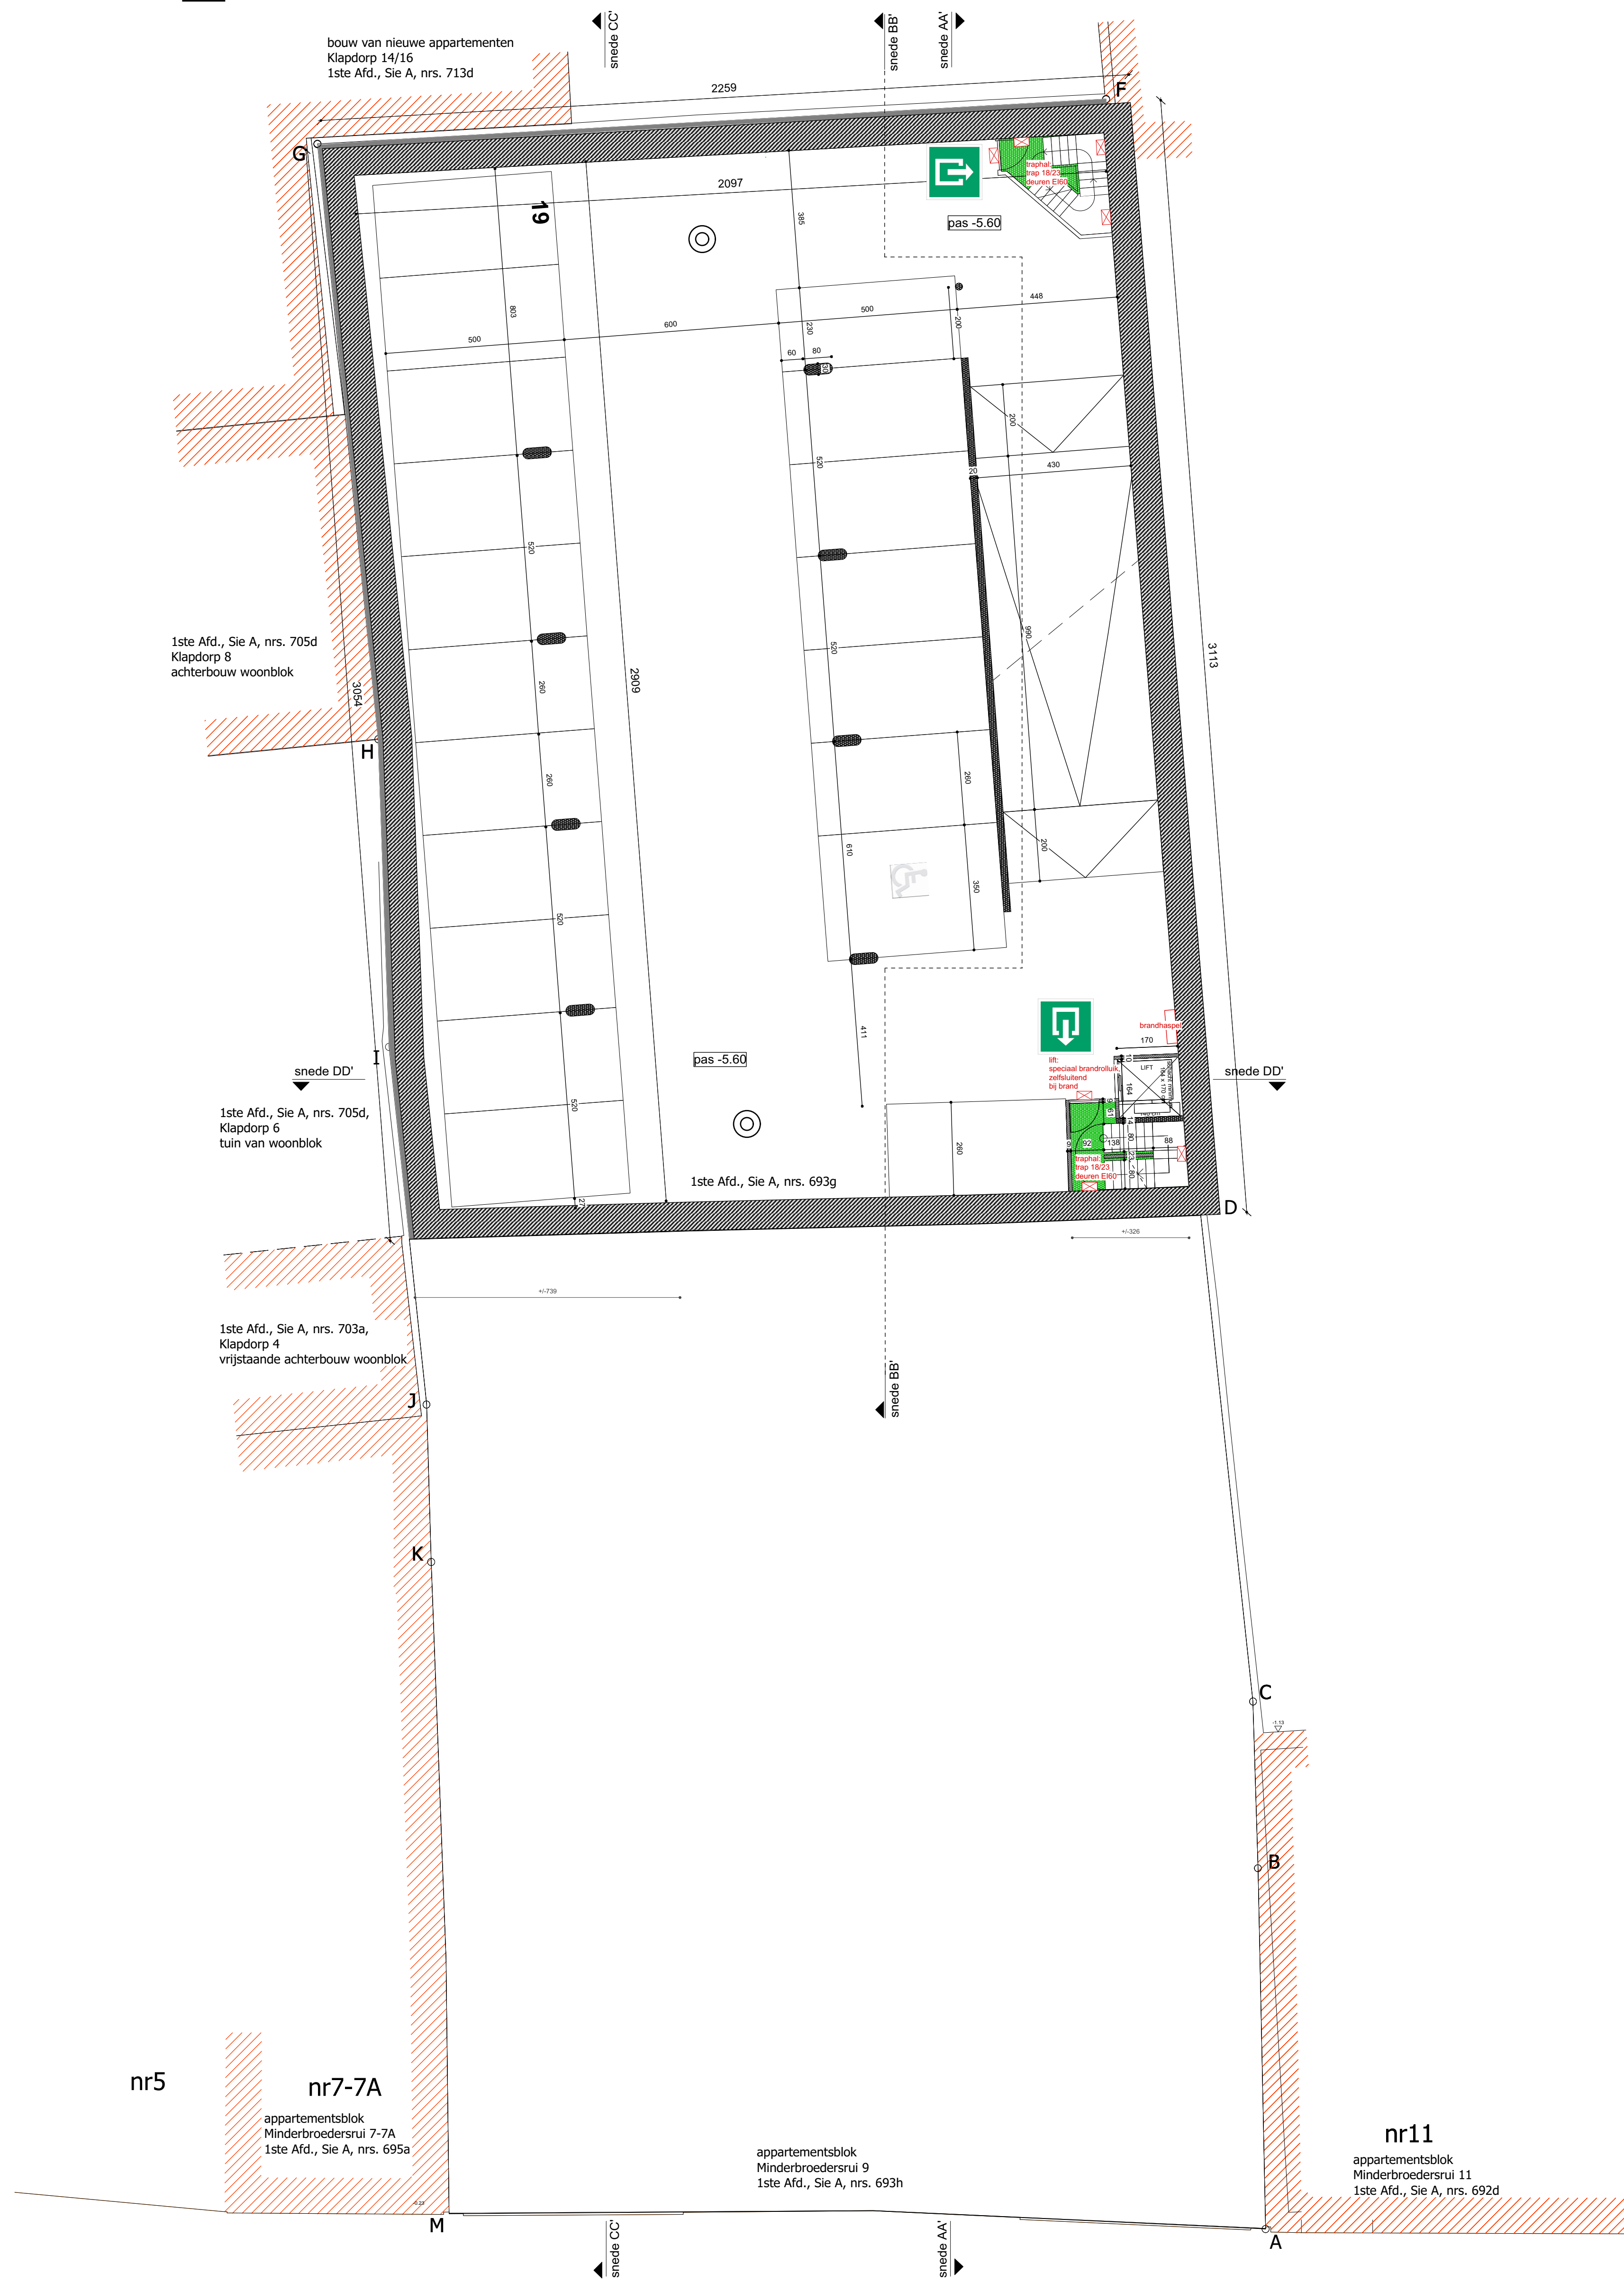

-3

NIEUWE TOESTAND, PARKING -3

-2

NIEUWE TOESTAND, PARKING -2

-1

NIEUWE TOESTAND, PARKING -1, kelder, riolering en fundering

0

NIEUWE TOESTAND, gelijkvloers

+1

NIEUWE TOESTAND, +1

+2

MINDERBROEDERSRUI, gemeenteweg

NIEUWE TOESTAND, +2

+3

NIEUWE TOESTAND, dakenplan

NIEUWE TOESTAND, SNEDE DD'

NIEUWE TOESTAND, SNEDE CC'

NIEUWE TOESTAND, SNEDE BB' en VOORGEVEL

NIEUWE TOESTAND, SNEDE AA'

NIEUWE TOESTAND, SNEDE BB' en VOORGEVEL

NIEUWE TOESTAND, voorgevel (enkel poort en brievenbussen wijzigen)