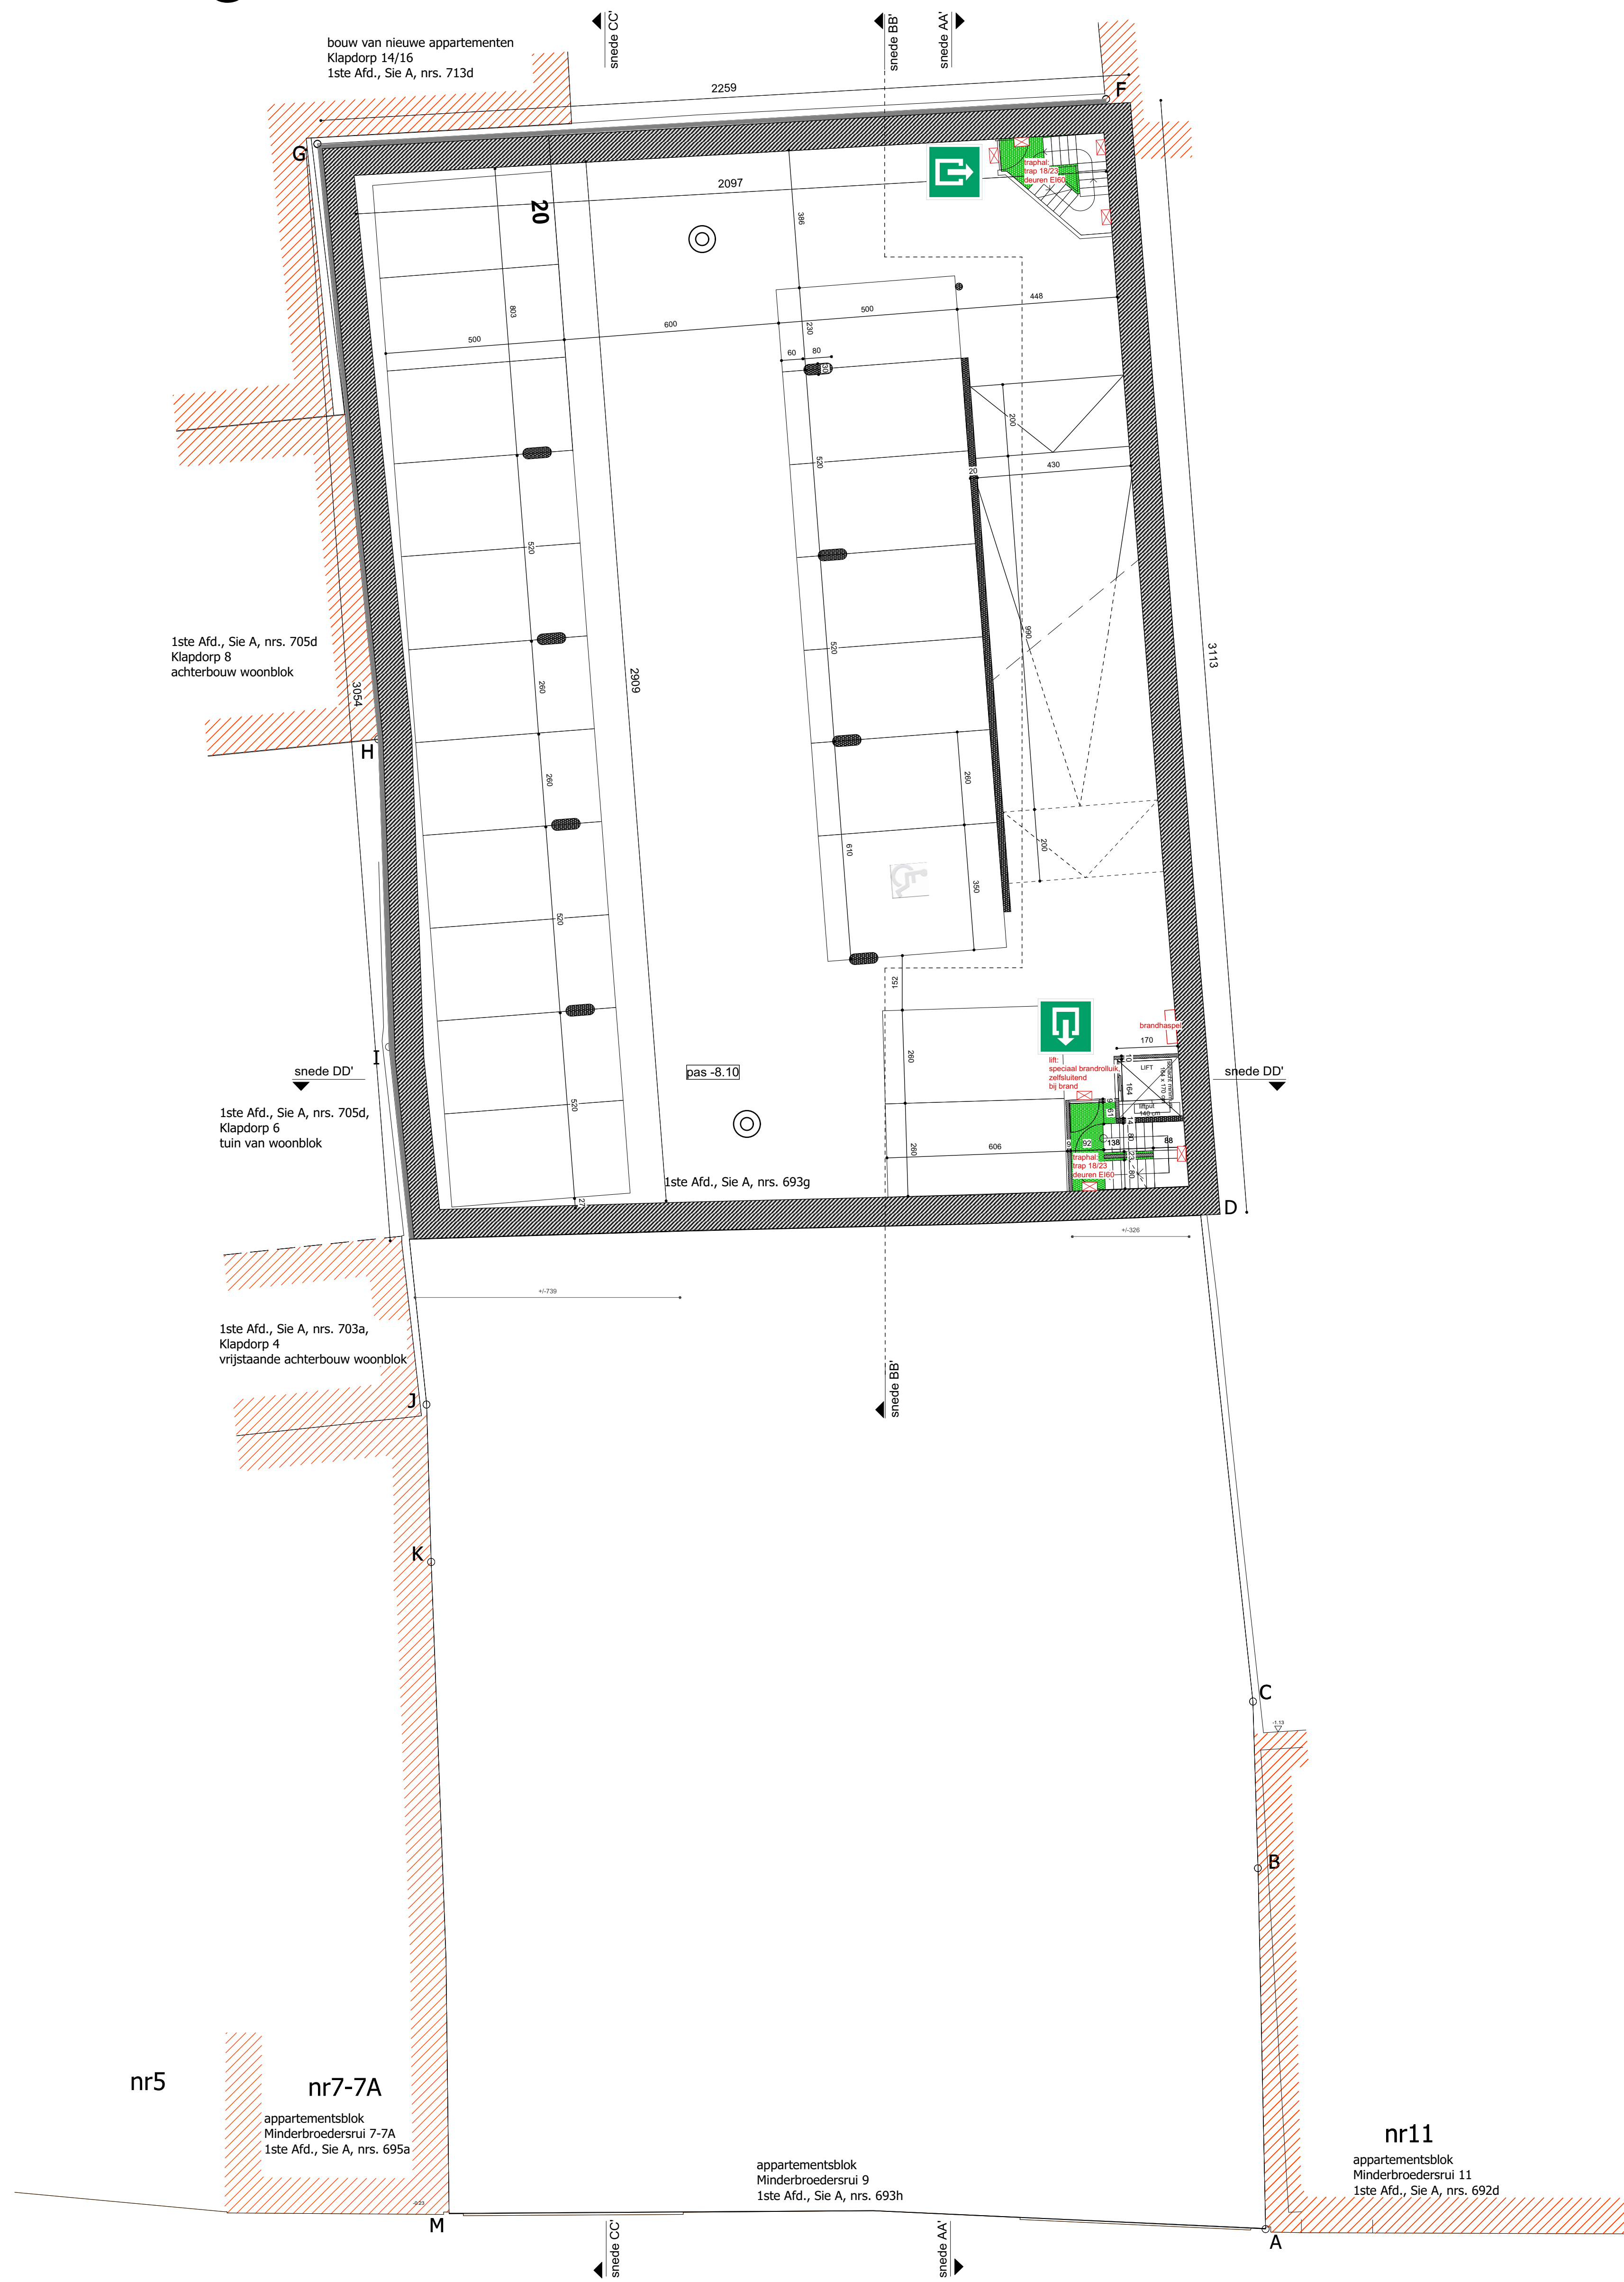

-3

NIEUWE TOESTAND, PARKING -3

-2

NIEUWE TOESTAND, PARKING -2

-1

NIEUWE TOESTAND, PARKING -1, kelder, riolering en fundering

0

NIEUWE TOESTAND, gelijkvloers

+1

NIEUWE TOESTAND, +1

+2

MINDERBROEDERSRUI, gemeenteweg

NIEUWE TOESTAND, +2

+3

NIEUWE TOESTAND, dakenplan

NIEUWE TOESTAND, SNEDE DD'

NIEUWE TOESTAND, SNEDE CC'

NIEUWE TOESTAND, SNEDE BB' en VOORGEVEL

NIEUWE TOESTAND, SNEDE AA'

NIEUWE TOESTAND, SNEDE BB' en VOORGEVEL

NIEUWE TOESTAND, voorgevel (enkel poort en brievenbussen wijzigen)