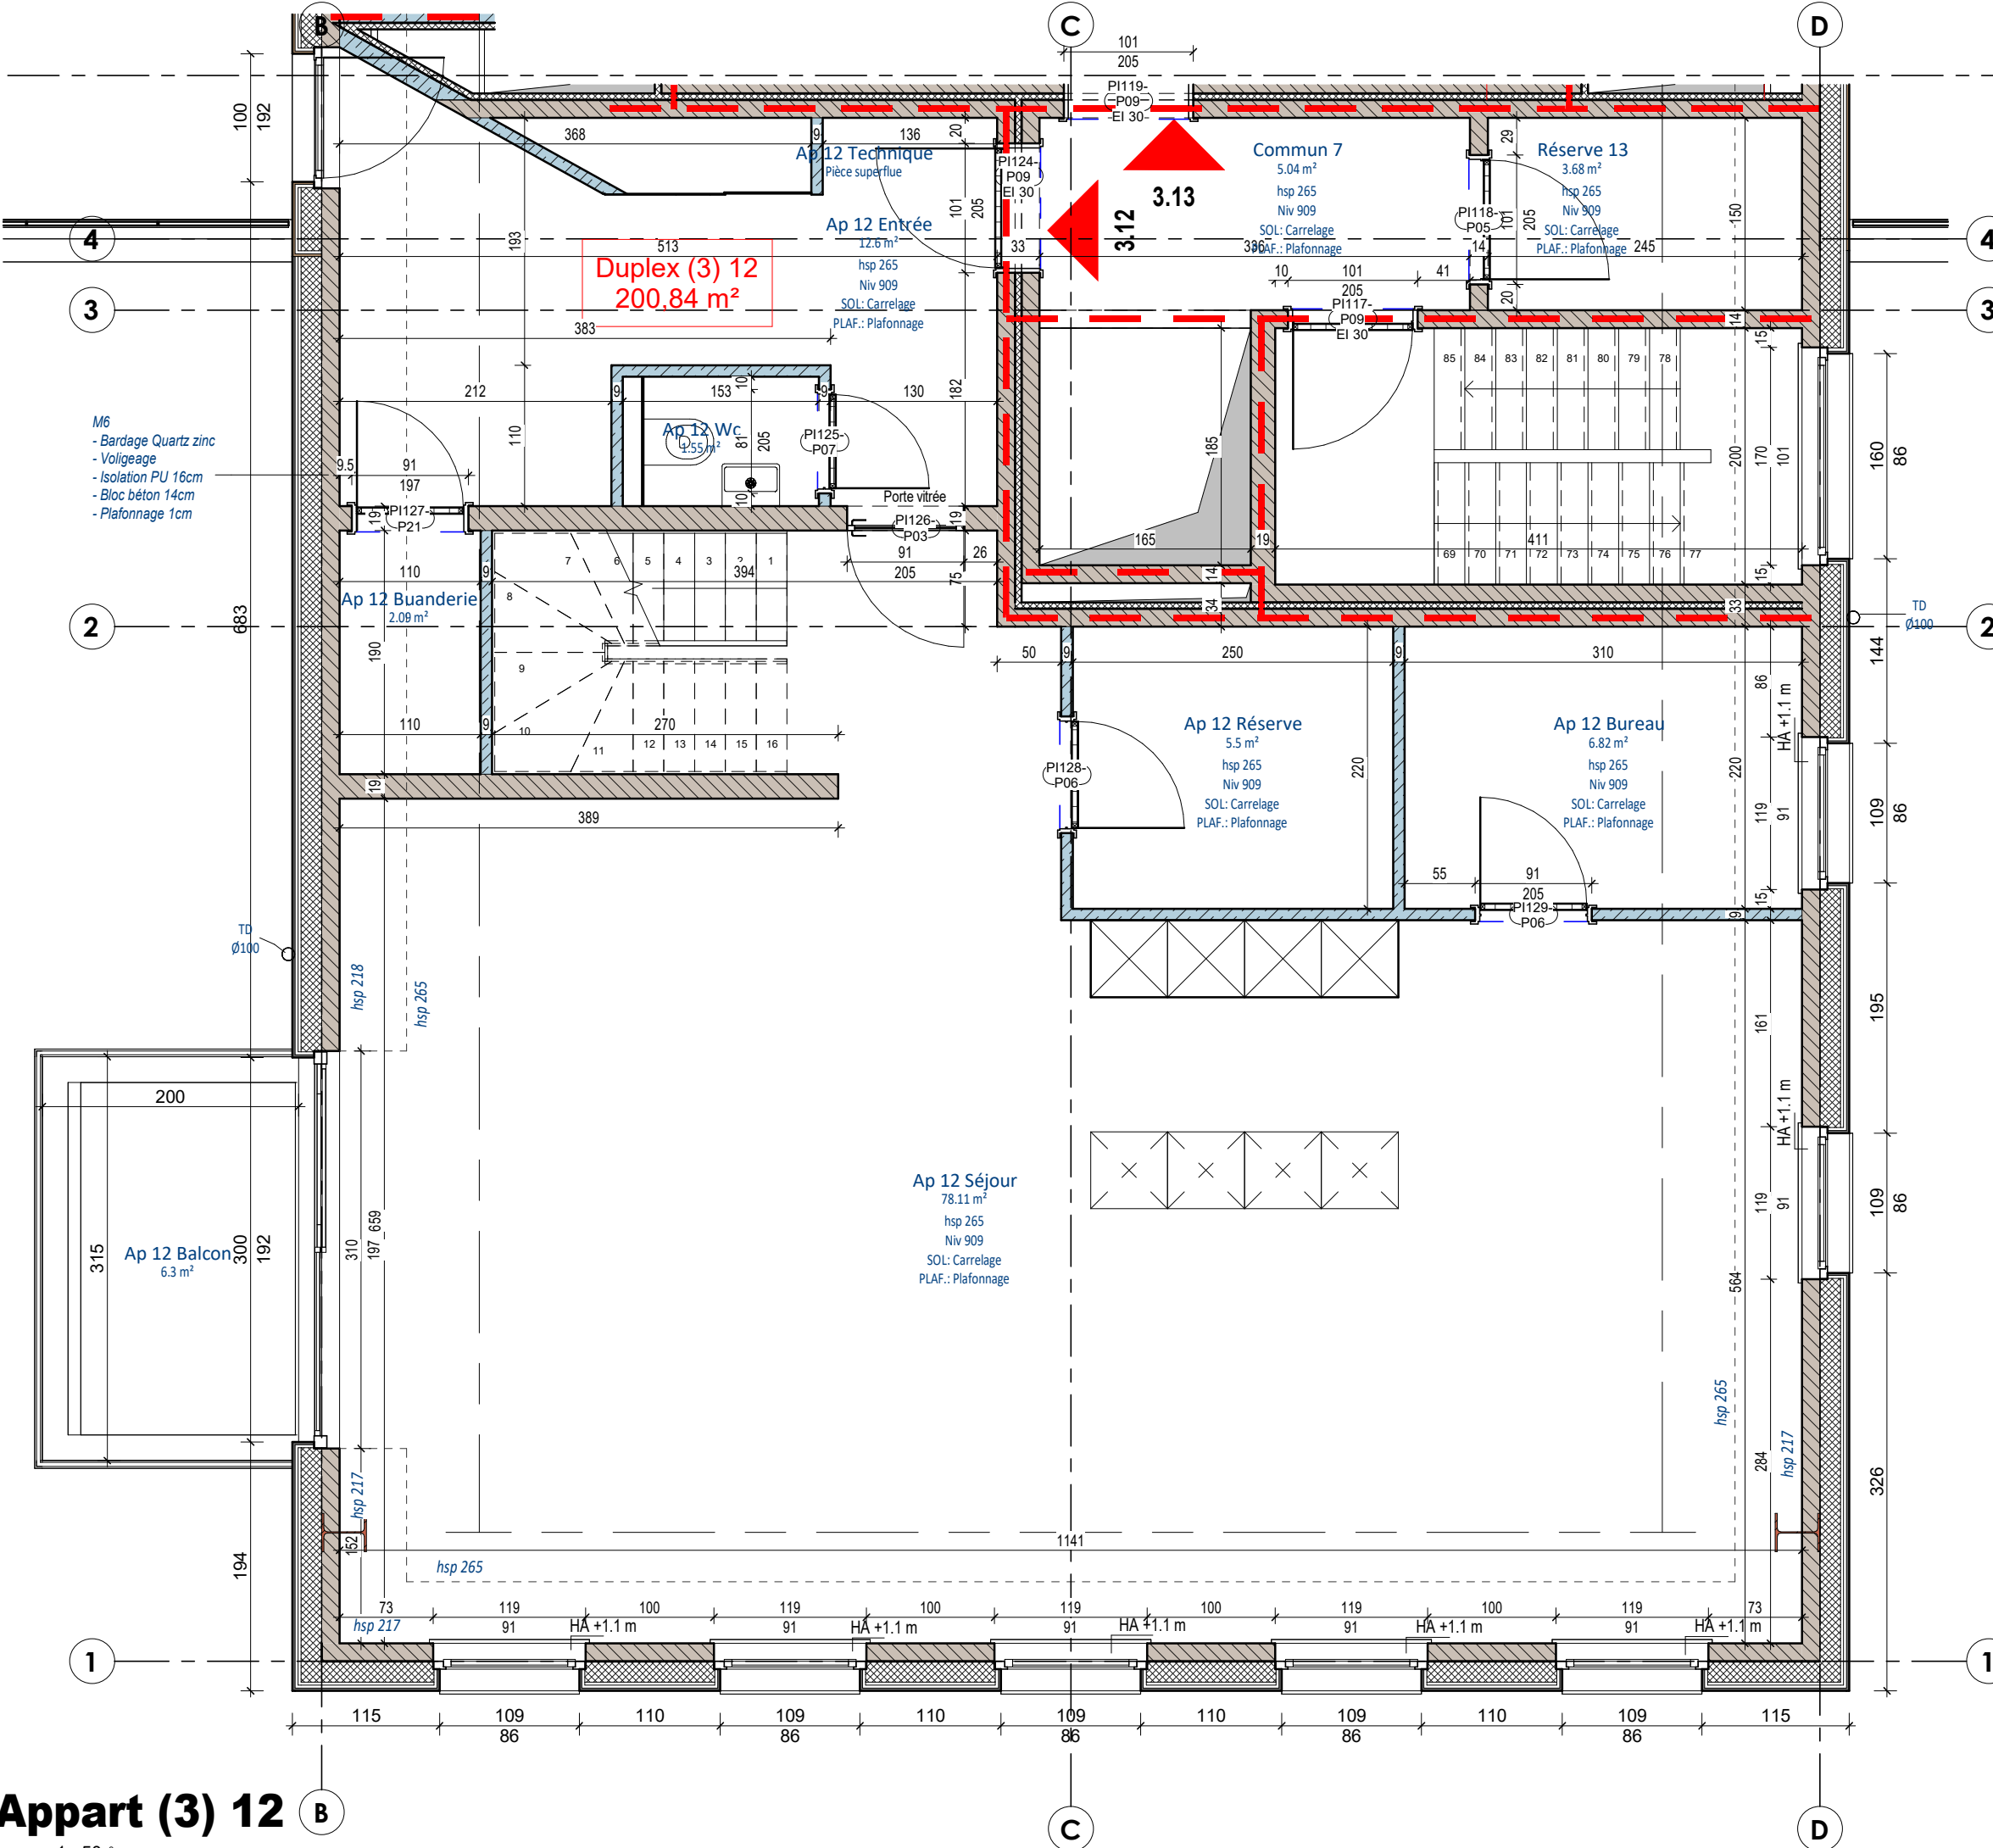

MAITRE D'OUVRAGE
 JML INGÉNIEUR CONCEPT SA
 THIER DEL PREU, I
 B-4990 LIERNEUX

AUTEUR DE PROJET
 PETIT SART, 26
 4990 - LIERNEUX
 TEL.: +32 (0)495 205769
 FAX.: +32 (0)80 418119

SYNERGIE
ARCHITECTURE