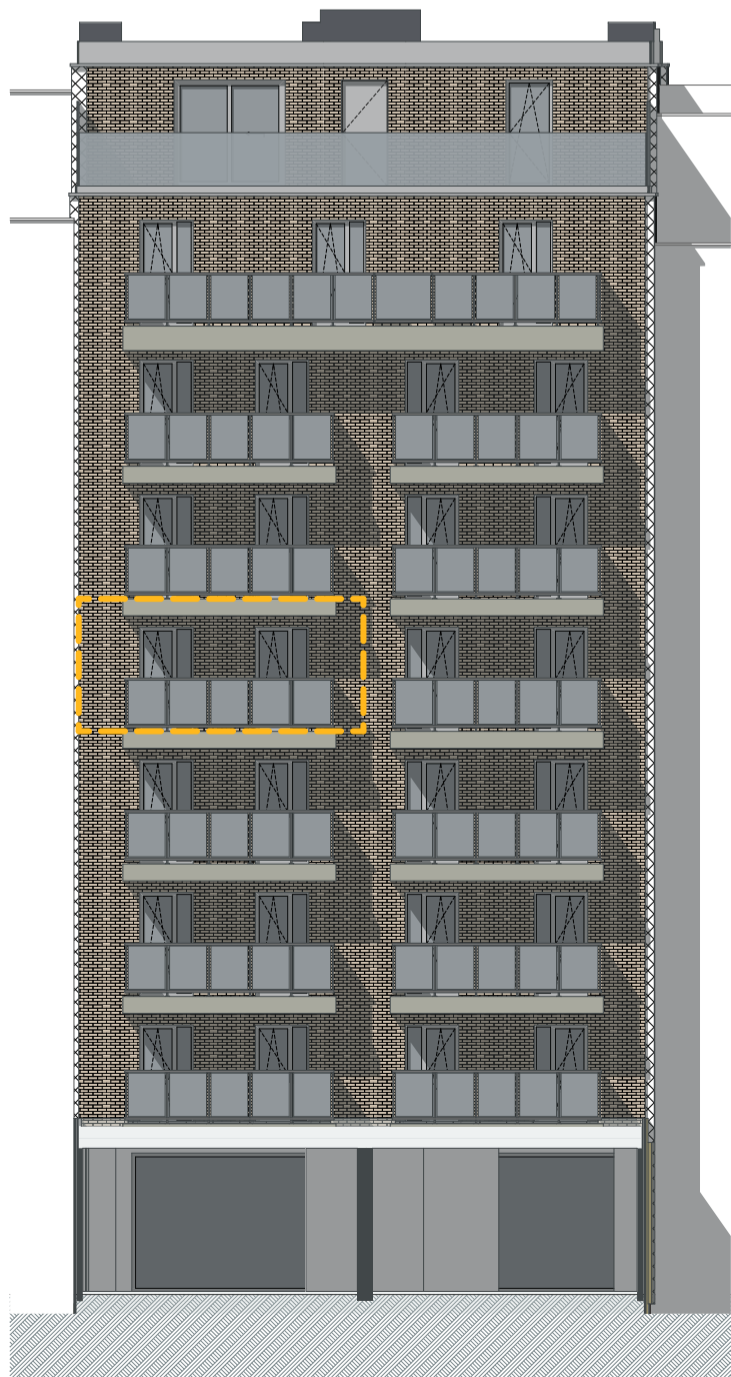

De Panne
Zeelaan 100
Vierde verdieping

wielfaert architecten

App. 4.1

De bouwpromotor behoudt zich het recht voor wijzigingen aan te brengen aan deze plannen en beelden. Alle afmetingen dienen ter plaatse opgemeten te worden. Afwijkingen in maat ten opzichte van de plannen zijn mogelijk en zijn geen voorwerp voor prijsherzieningen. Het getoonde meubilair is enkel ter illustratie. Voor het meubilair inbegrepen in de prijs geldt enkel het verkoopslastenboek. De indeling en het meubilair van de keukens en de badkamers wordt enkel ter illustratie meegedeeld. Voor meer detaillering in de plannen wordt verwezen naar de uitvoeringsplannen van de architect.

Voorgevel

Achtergevel