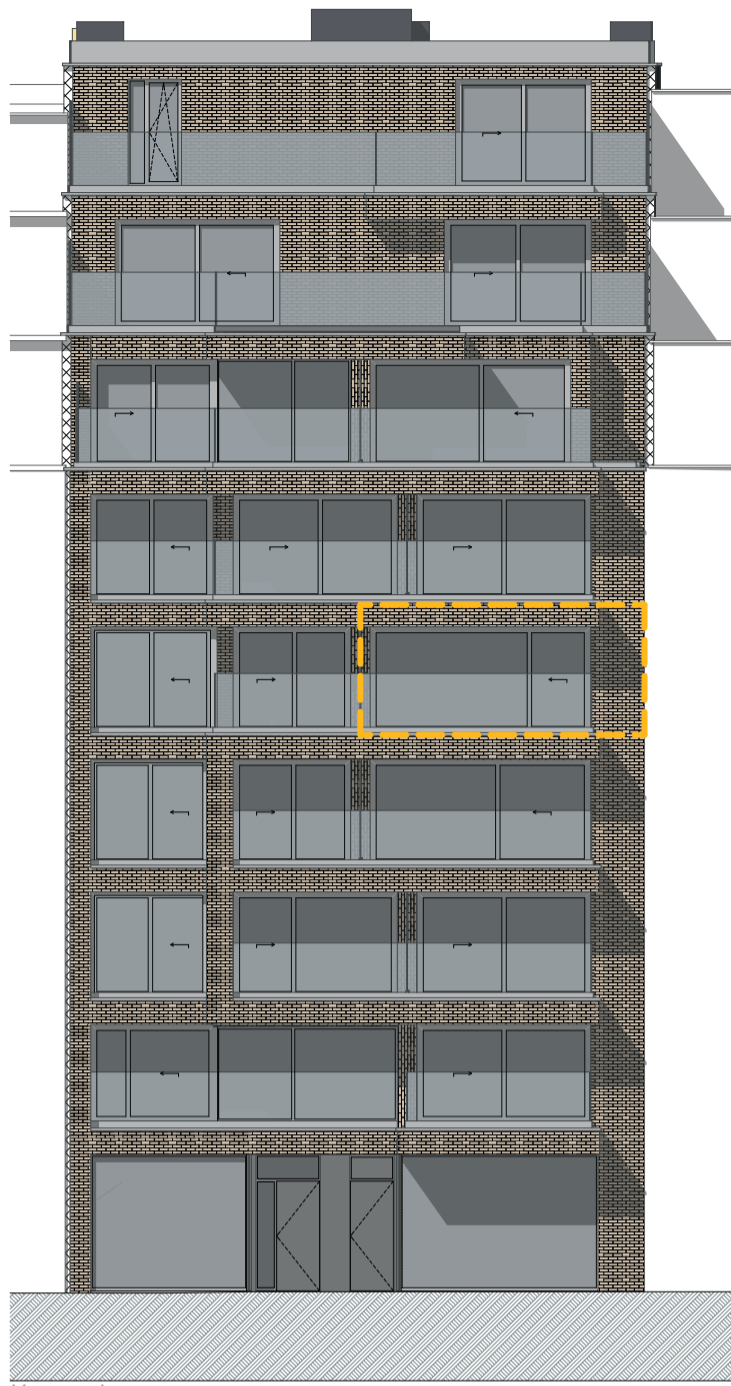

De Panne
Zeelaan 100
Vierde verdieping

wielfaert architecten

App. 4.1

De bouwpromotor behoudt zich het recht voor wijzigingen aan te brengen aan deze plannen en beelden. Alle afmetingen dienen ter plaatse opgemeten te worden. Afwijkingen in maat ten opzichte van de plannen zijn mogelijk en zijn geen voorwerp voor prijsherzieningen. Het getoonde meubilair is enkel ter illustratie. Voor het meubilair inbegrepen in de prijs geldt enkel het verkoopslastenboek. De indeling en het meubilair van de keukens en de badkamers wordt enkel ter illustratie meegedeeld. Voor meer detaillering in de plannen wordt verwezen naar de uitvoeringsplannen van de architect.

Voorgevel

Achtergevel