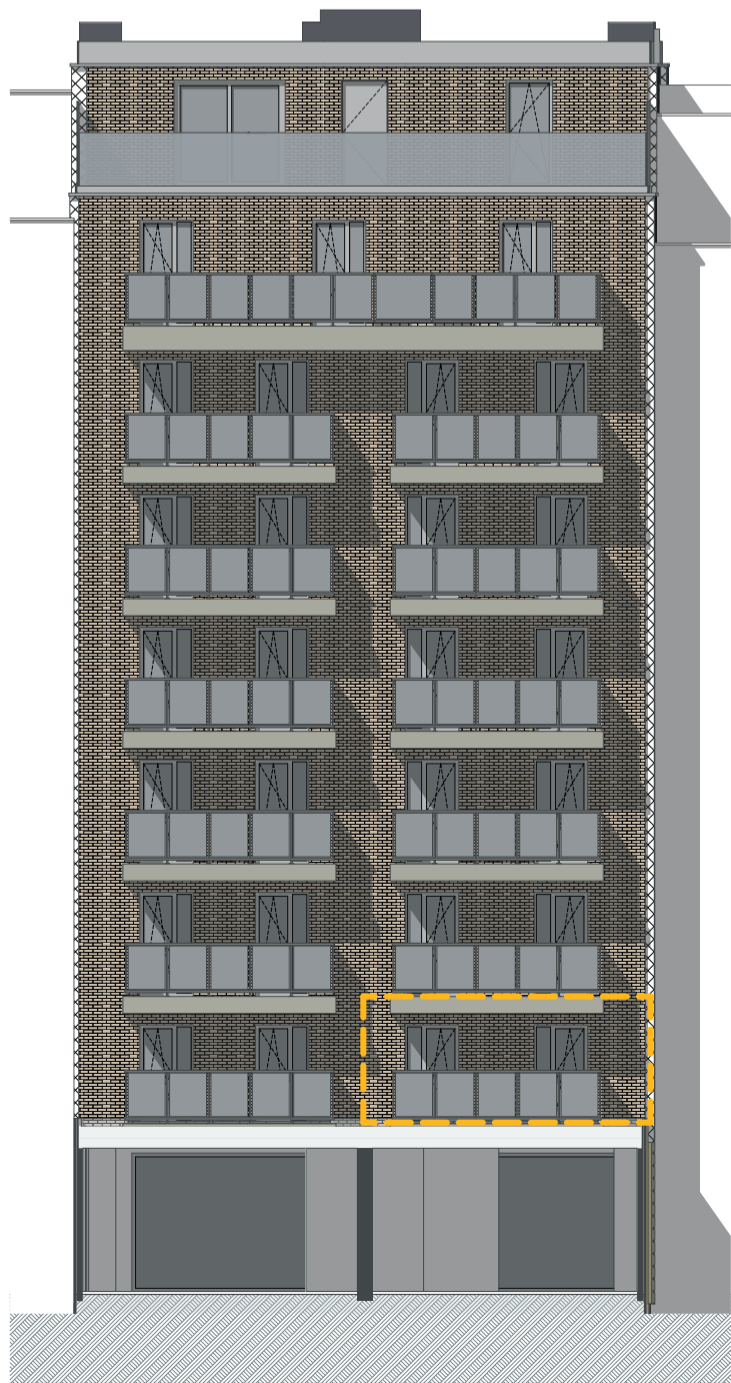

De Panne
Zeelaan 100
Eerste verdieping

wielfaert architecten

App. 1.2

De bouwpromotor behoudt zich het recht voor wijzigingen aan te brengen aan deze plannen en beelden. Alle afmetingen dienen ter plaatse opgemeten te worden. Afwijkingen in maat ten opzichte van de plannen zijn mogelijk en zijn geen voorwerp voor prijsherzieningen. Het getoonde meubilair is enkel ter illustratie. Voor het meubilair inbegrepen in de prijs geldt enkel het verkoopslastenboek. De indeling en het meubilair van de keukens en de badkamers wordt enkel ter illustratie meegedeeld. Voor meer detaillering in de plannen wordt verwezen naar de uitvoeringsplannen van de architect.

Voorgevel

Achtergevel