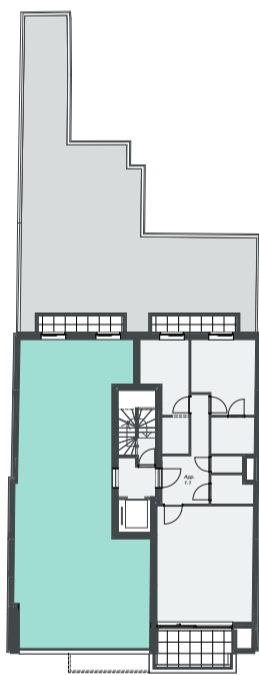

De Panne
Zeelaan 100
Eerste verdieping

wielfaert architecten

App. 1.2

De bouwpromotor behoudt zich het recht voor wijzigingen aan te brengen aan deze plannen en beelden. Alle afmetingen dienen ter plaatse opgemeten te worden. Afwijkingen in maat ten opzichte van de plannen zijn mogelijk en zijn geen voorwerp voor prijsherzieningen. Het getoonde meubilair is enkel ter illustratie. Voor het meubilair inbegrepen in de prijs geldt enkel het verkoopslastenboek. De indeling en het meubilair van de keukens en de badkamers wordt enkel ter illustratie meegedeeld. Voor meer detaillering in de plannen wordt verwezen naar de uitvoeringsplannen van de architect.

Voorgevel

Achtergevel