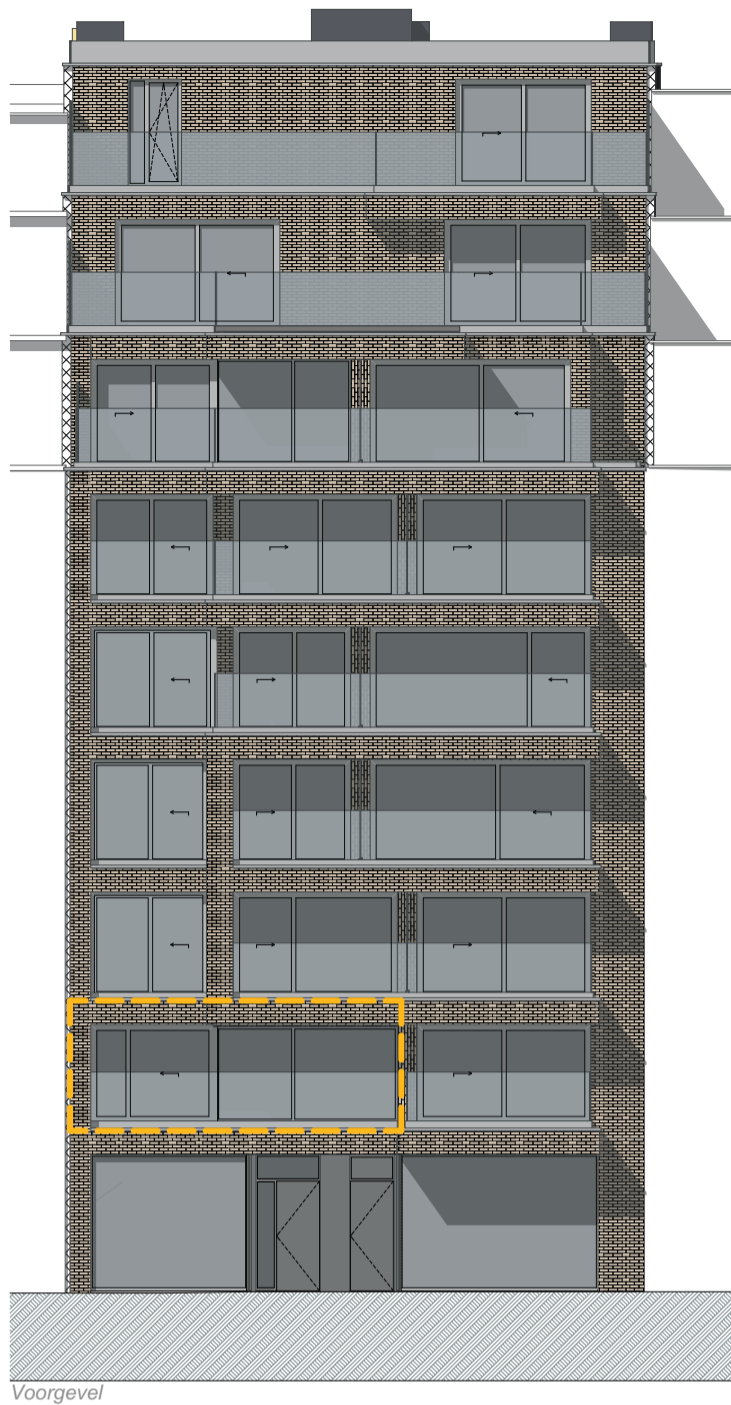

De Panne
Zeelaan 100
Eerste verdieping

wielfaert architecten

App. 1.2

De bouwpromotor behoudt zich het recht voor wijzigingen aan te brengen aan deze plannen en beelden. Alle afmetingen dienen ter plaatse opgemeten te worden. Afwijkingen in maat ten opzichte van de plannen zijn mogelijk en zijn geen voorwerp voor prijsherzieningen. Het getoonde meubilair is enkel ter illustratie. Voor het meubilair inbegrepen in de prijs geldt enkel het verkoopslastenboek. De indeling en het meubilair van de keukens en de badkamers wordt enkel ter illustratie meegedeeld. Voor meer detaillering in de plannen wordt verwezen naar de uitvoeringsplannen van de architect.

Voorgevel

Achtergevel