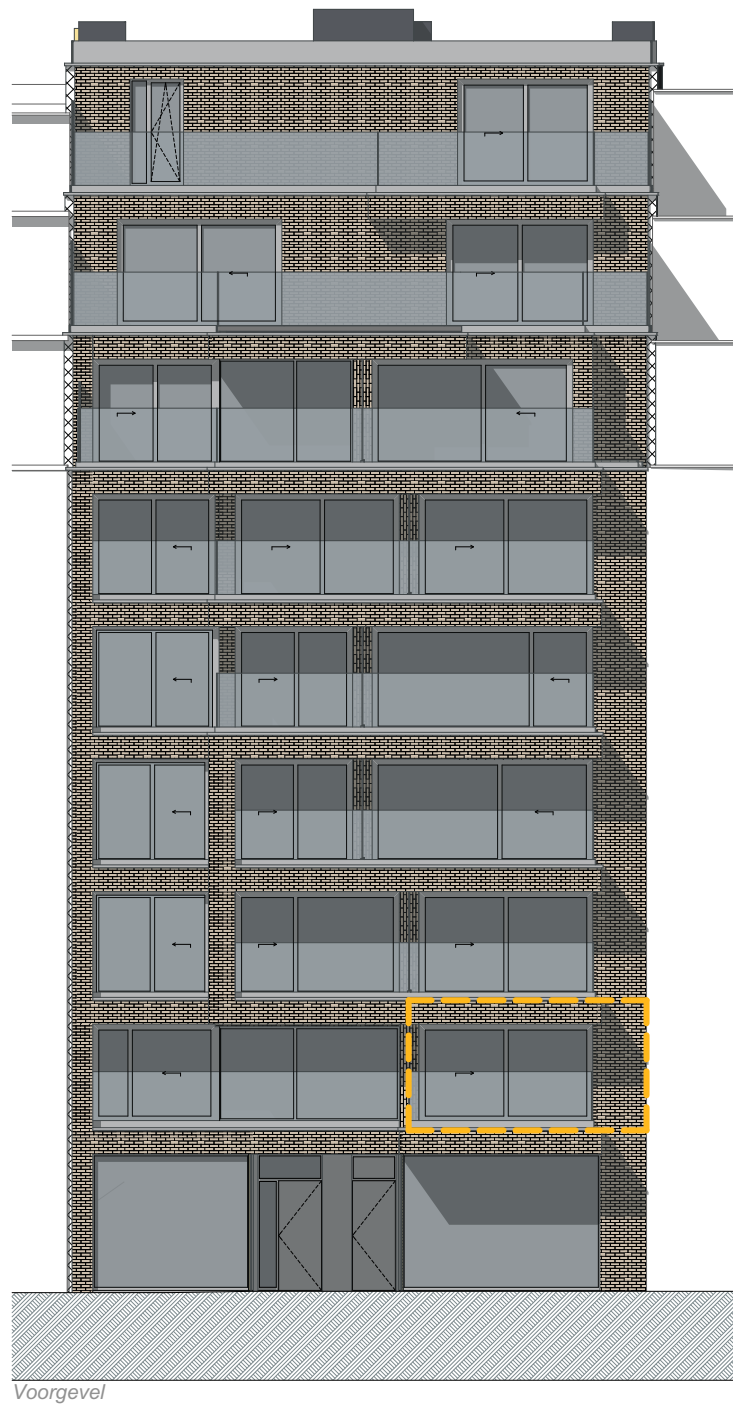

De Panne
Zeelaan 100
Eerste verdieping

wielfaert architecten

App. 1.1

De bouwpromotor behoudt zich het recht voor wijzigingen aan te brengen aan deze plannen en beelden. Alle afmetingen dienen ter plaatse opgemeten te worden. Afwijkingen in maat ten opzichte van de plannen zijn mogelijk en zijn geen voorwerp voor prijsherzieningen. Het getoonde meubilair is enkel ter illustratie. Voor het meubilair inbegrepen in de prijs geldt enkel het verkoopslastenboek. De indeling en het meubilair van de keukens en de badkamers wordt enkel ter illustratie meegedeeld. Voor meer detaillering in de plannen wordt verwezen naar de uitvoeringsplannen van de architect.

Voorgevel

Achtergevel