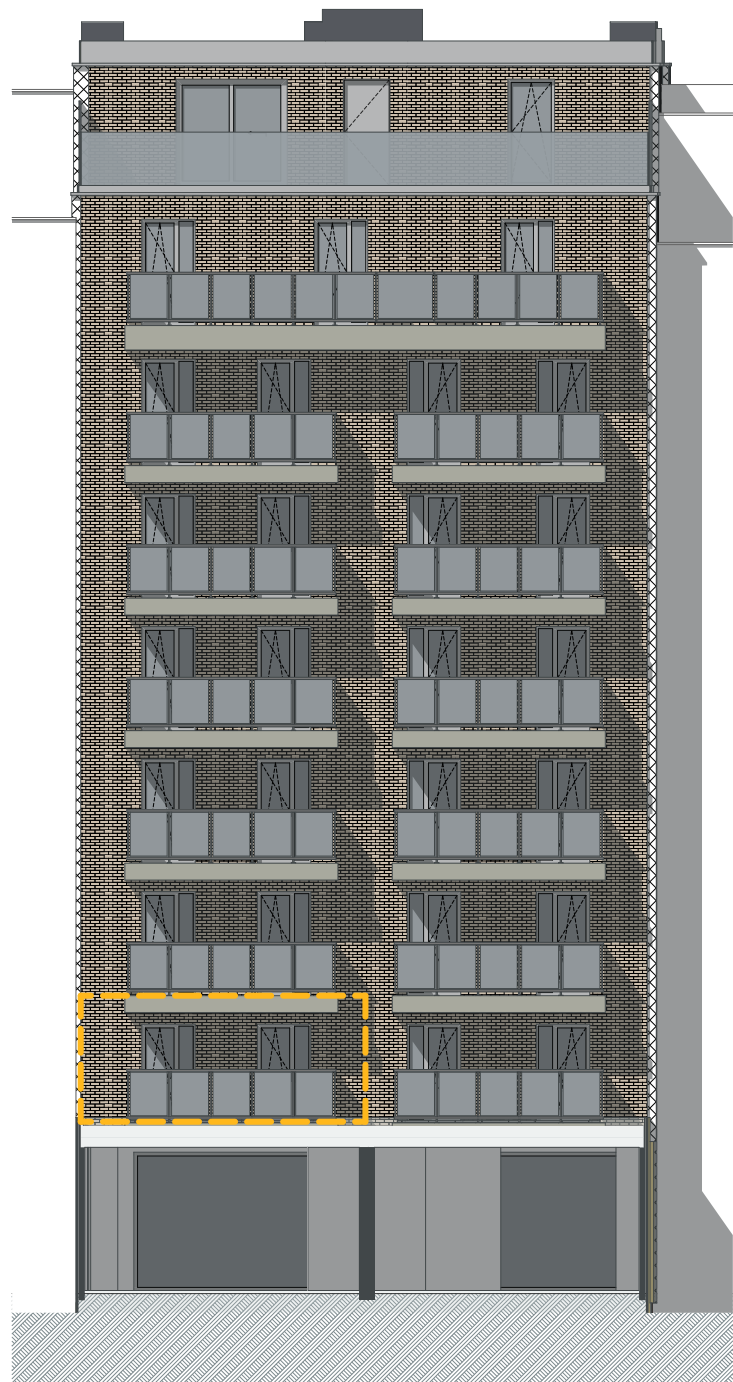

De Panne
Zeelaan 100
Eerste verdieping

wielfaert architecten

App. 1.1

De bouwpromotor behoudt zich het recht voor wijzigingen aan te brengen aan deze plannen en beelden. Alle afmetingen dienen ter plaatse opgemeten te worden. Afwijkingen in maat ten opzichte van de plannen zijn mogelijk en zijn geen voorwerp voor prijsherzieningen. Het getoonde meubilair is enkel ter illustratie. Voor het meubilair inbegrepen in de prijs geldt enkel het verkoopslastenboek. De indeling en het meubilair van de keukens en de badkamers wordt enkel ter illustratie meegedeeld. Voor meer detaillering in de plannen wordt verwezen naar de uitvoeringsplannen van de architect.

Voorgevel

Achtergevel